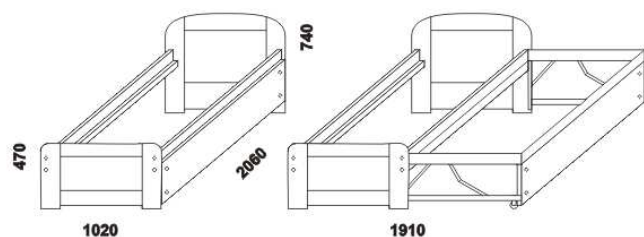

DUO MARTA – masivní smrk

Provedení: masiv.

rozkládací postel
DUO MARTA VO-NR pravá
90 / 180 x 200 bez roštů

rozkládací postel
DUO MARTA VO-NR levá
90 / 180 x 200 bez roštů

Rozkládací postele je možno kombinovat s ložnicí Pavla-N.