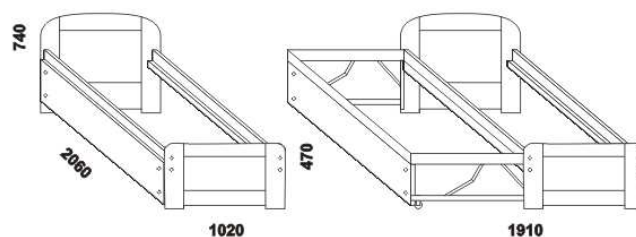

DUO MARTA – masivní smrk

Provedení: masiv.

rozkládací postel
DUO MARTA VO-NR pravá
90 / 180 x 200 bez roštů

rozkládací postel
DUO MARTA VO-NR levá
90 / 180 x 200 bez roštů

Rozkládací postele je možno kombinovat s ložnicí Pavla-N.