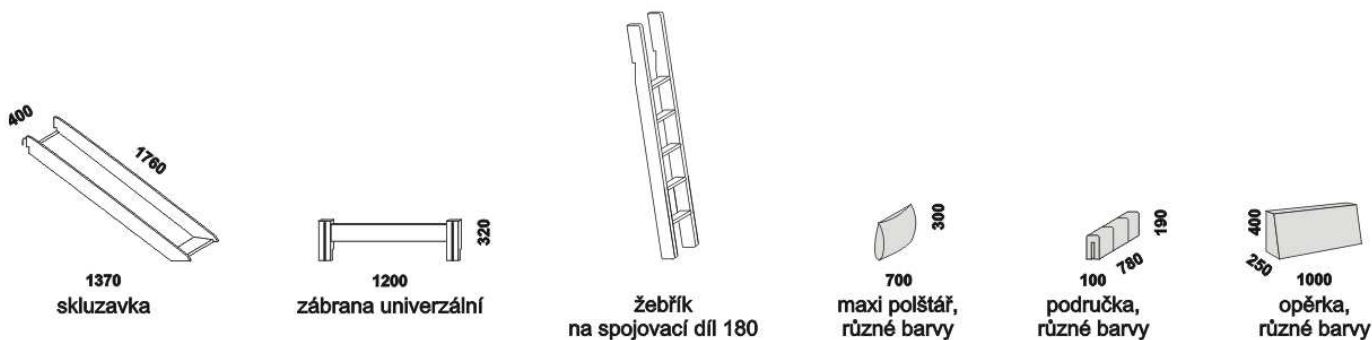

SENDY – masivní smrk

Provedení: masivní smrk. **Povrchová úprava:** lak přírodní nebo bílá.
 Tloušťka materiálu postele: nohy 55 mm, čelní části 25 mm, boční části 25 mm, schůdky 28 mm.

Vzdálenost od podlahy k horní hraně postranice postele je 345 mm. Hloubka zapuštění hranolku od horní hrany postranice postele je 110 mm.

Úložné prostory GAZEL

Provedení: masiv. **Povrchová úprava:** lak přírodní nebo bílá.
 Dna úložných prostorů nejsou vyráběny z masivu.

Orientační vzorník barevného provedení:

Sektorová sestava SENDY – masivní smrk

SENDY – masivní buk

Provedení: masivní buk – cink. **Povrchová úprava:** lak přírodní nebo bílá.
 Tloušťka materiálu postele: nohy 40 mm, čelní části 23 mm, boční části 23 mm, schůdky 23 mm.

Vzdálenost od podlahy k horní hraně postranice postele je 345 mm.
 Hloubka zapuštění hranolku od horní hrany postranice postele je 110 mm.