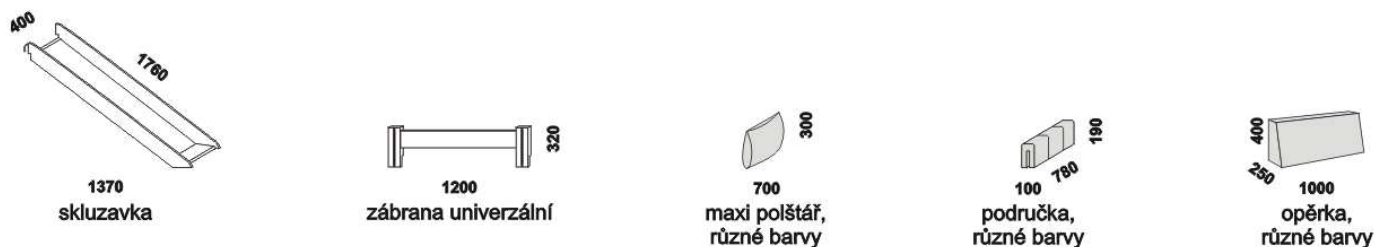

SENDY – masivní buk

Provedení: masivní buk – cink. **Povrchová úprava:** lak přírodní nebo bílá.
 Tloušťka materiálu postele: nohy 40 mm, čelní části 23 mm, boční části 23 mm, schůdky 23 mm.

Vzdálenost od podlahy k horní hraně postranice postele je 345 mm.
 Hloubka zapuštění hranolku od horní hrany postranice postele je 110 mm.