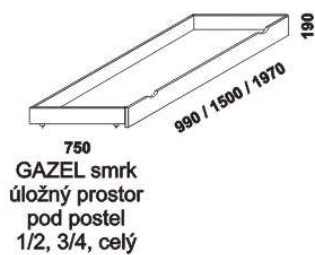

SENDY – masivní smrk

Provedení: masivní smrk. **Povrchová úprava:** lak přírodní nebo bílá.
 Tloušťka materiálu postele: nohy 55 mm, čelní části 25 mm, boční části 25 mm, schůdky 28 mm.

Vzdálenost od podlahy k horní hraně postranice postele je 345 mm. Hloubka zapuštění hranolku od horní hrany postranice postele je 110 mm.

Úložné prostory GAZEL

Provedení: masiv. **Povrchová úprava:** lak přírodní nebo bílá.
 Dna úložných prostorů nejsou vyráběny z masivu.

Orientační vzorník barevného provedení:

Sektorová sestava SENDY – masivní smrk