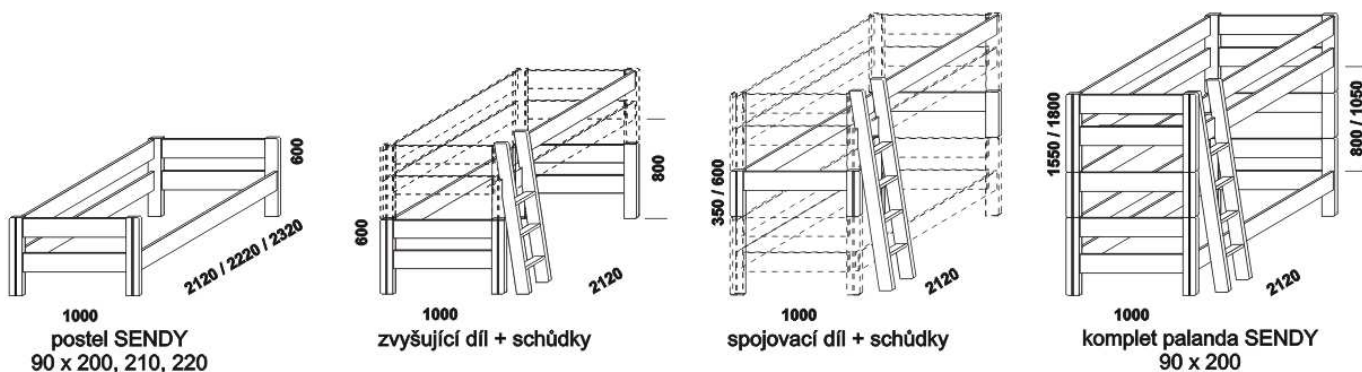

SENDY – masivní smrk

Provedení: masivní smrk. **Povrchová úprava:** lak přírodní nebo bílá.
 Tloušťka materiálu postele: nohy 55 mm, čelní části 25 mm, boční části 25 mm, schůdky 28 mm.

Vzdálenost od podlahy k horní hraně postranice postele je 345 mm. Hloubka zapuštění hranolku od horní hrany postranice postele je 110 mm.

Úložné prostory GAZEL

Provedení: masiv. **Povrchová úprava:** lak přírodní nebo bílá.
 Dna úložných prostorů nejsou vyráběny z masivu.

Orientační vzorník barevného provedení:

Sektorová sestava SENDY – masivní smrk