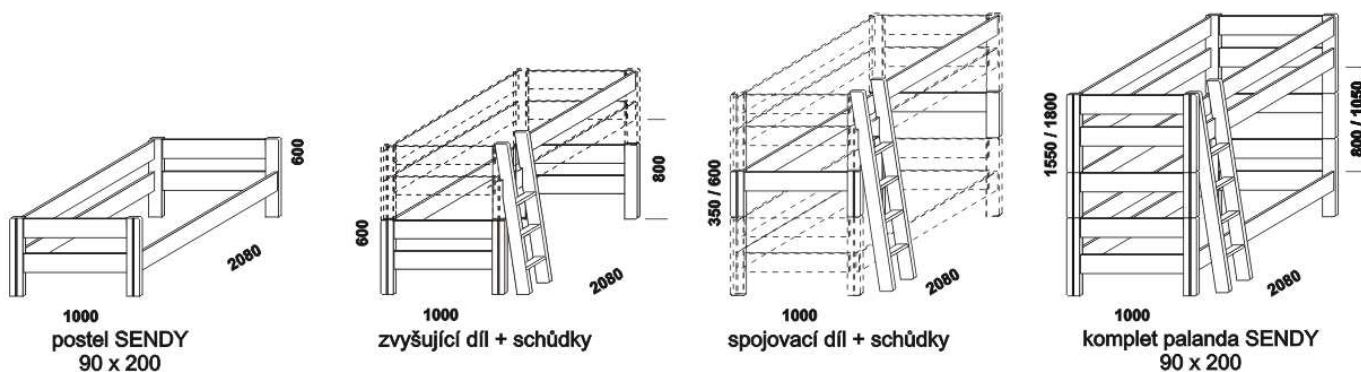

SENDY – masivní buk

Provedení: masivní buk – cink. **Povrchová úprava:** lak přírodní nebo bílá.
 Tloušťka materiálu postele: nohy 40 mm, čelní části 23 mm, boční části 23 mm, schůdky 23 mm.

Vzdálenost od podlahy k horní hraně postranice postele je 345 mm.
 Hloubka zapuštění hranolku od horní hrany postranice postele je 110 mm.