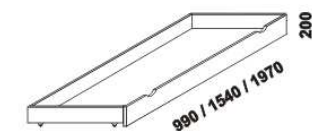

880
GAZEL buk
úložný prostor
pod postel
1/2, 3/4, celý

Orientační vzorník barevného provedení: