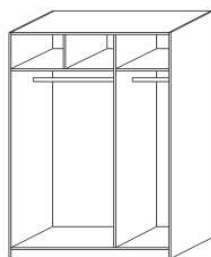

## YVETTA LTD - pokračování

1524 / 2000 / 2516  
skříň š. 150, 200, 250  
s posuvnými dveřmi  
- dveře plné

1524 / 2000 / 2516  
skříň š. 150, 200, 250  
s posuvnými dveřmi  
- dveře plné dělené

1524 / 2000 / 2516  
skříň š. 150, 200, 250  
s posuvnými dveřmi  
- dveře zrcadlové

1524 / 2000 / 2516  
skříň š. 150, 200, 250  
s posuvnými dveřmi  
- dveře kombi plné / zrcadlové

1524 / 2000 / 2516  
skříň š. 150, 200, 250  
s posuvnými dveřmi  
- dveře kombi  
plné dělené / zrcadlové

975  
šatní tyč  
široká

460 / 500  
šatní tyč úzká  
š. 46 nebo 50

475  
zásuvka  
do skříňě

470  
drátěný koš  
v. 20 nebo 10

448  
skříň 1-dveřová  
s policí a tyčí - L

448  
skříň 1-dveřová  
s policí a tyčí - P