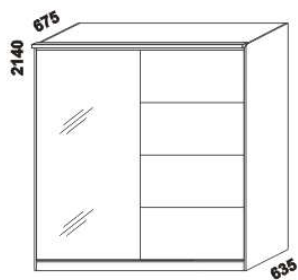

\* Vnější rozměry úložného prostoru Max jsou z konstrukčních důvodů a pro zachování odvětrávání vždy menší než jsou vnitřní rozměry postele.

1685 / 1885  
police nad postel  
š. 160 nebo 180

400  
noční stolek  
1-zásuvkový  
úzký š. 40

## YVETTA LTD - pokračování

1524 / 2000 / 2516  
skříň š. 150, 200, 250  
s posuvnými dveřmi  
- dveře plné

1524 / 2000 / 2516  
skříň š. 150, 200, 250  
s posuvnými dveřmi  
- dveře plné dělené

1524 / 2000 / 2516  
skříň š. 150, 200, 250  
s posuvnými dveřmi  
- dveře zrcadlové

1524 / 2000 / 2516  
skříň š. 150, 200, 250  
s posuvnými dveřmi  
- dveře kombi plné / zrcadlové

1524 / 2000 / 2516  
skříň š. 150, 200, 250  
s posuvnými dveřmi  
- dveře kombi  
plné dělené / zrcadlové

\* detail oblitého rohu postelí

980 / 1664 / 1980  
zásuvka pod postel  
1/2, 3/4 nebo celá

885 / 1185 / 1385 / 1585 / 1785 / 1985  
úložný prostor Max\*  
90, 120, 140, 160, 180, 200 x 200, 210, 220

\* Vnější rozměry úložného prostoru Max jsou z konstrukčních důvodů a pro zachování odvětrávání vždy menší než jsou vnitřní rozměry postele.