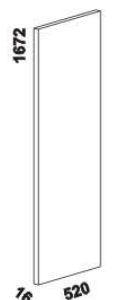

dělicí
příčka svislá