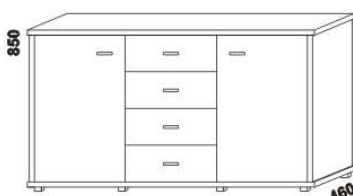

500  
noční stolek  
1-zásuvkový  
široký š. 50

500  
noční stolek  
2-zásuvkový  
s nikou

500  
noční stolek  
se zásuvkou

350  
noční stolek  
závěsný

1050  
komoda  
4-zásuvková

1500  
komoda  
2-dveřová 4-zásuvková