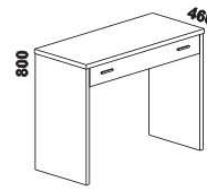

toaletní stolek