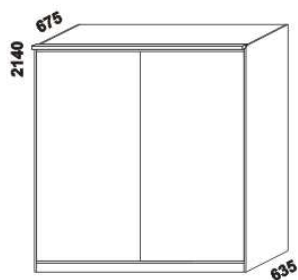

## Doplňky Line - provedení LTD

980 / 1664 / 1980  
zásuvka pod postel  
boční 1/2, 3/4 nebo celá

895 / 1195  
1395 / 1595 / 1795 / 1995  
úložný prostor Max\*  
90, 120 x 200, 210, 220  
140, 160, 180, 200 x 200, 210, 220

\* Vnější rozměry úložného prostoru Max jsou z konstrukčních důvodů a pro zachování odvětrávání vždy menší než jsou vnitřní rozměry postele.

1685 / 1885  
police nad postel  
š. 160 nebo 180

400  
noční stolek  
1-zásuvkový  
úzký š. 40

## YVETTA LTD - pokračování

1524 / 2000 / 2516  
skříň š. 150, 200, 250  
s posuvnými dveřmi  
- dveře plné

1524 / 2000 / 2516  
skříň š. 150, 200, 250  
s posuvnými dveřmi  
- dveře plné dělené

1524 / 2000 / 2516  
skříň š. 150, 200, 250  
s posuvnými dveřmi  
- dveře zrcadlové

\* detail oblitého rohu postelí

980 / 1664 / 1980  
zásuvka pod postel  
1/2, 3/4 nebo celá

885 / 1185 / 1385 / 1585 / 1785 / 1985  
úložný prostor Max\*  
90, 120, 140, 160, 180, 200 x 200, 210, 220

\* Vnější rozměry úložného prostoru Max jsou z konstrukčních důvodů a pro zachování odvětrávání vždy menší než jsou vnitřní rozměry postele.