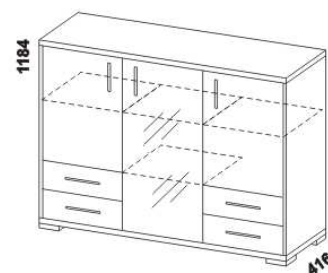

1312
komoda vysoká
3-dveřová 4-zásuvková
se sklem i49