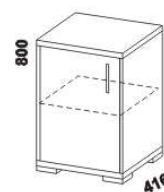

448
komoda 1-dveřová i55
(L nebo P)