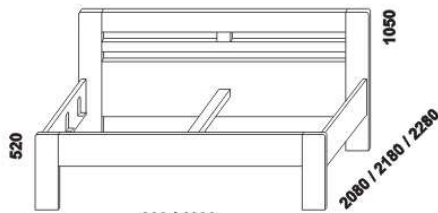

990 / 1290
1490 / 1690 / 1890 / 2090
postel YVETTA, čelo 2 - obdélníky
90, 120 x 200, 210, 220
140, 160, 180, 200 x 200, 210, 220