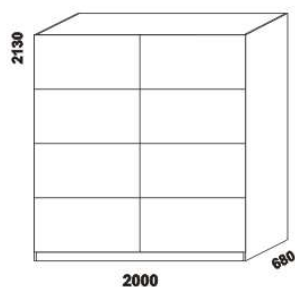

YVETTA masiv - pokračování

skříň š. 200
s posuvnými dveřmi
- dělené dveře plné