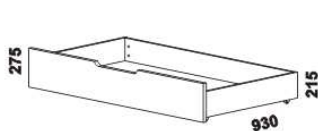

885 / 1185 / 1385 / 1585 / 1785 / 1985
úložný prostor Max*
90, 120, 140, 160, 180, 200 x 200, 210, 220

980 / 1664 / 1980
zásuvka pod postel
1/2, 3/4 nebo celá