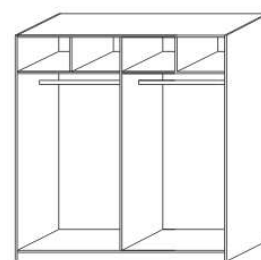

vnitřní vybavení  
skříňě š. 150

# YVETTA masiv - pokračování

skříň š. 200  
s posuvnými dveřmi  
- dělené dveře plné

skříň š. 200  
s posuvnými dveřmi  
- dělené dveře plné + sklo

skříň š. 200  
s posuvnými dveřmi  
- zrcadlové dveře

vnitřní vybavení  
skříňě š. 200

dělicí  
příčka svislá

drátěný koš  
v. 20 nebo 10

police do skříňě  
široká

police do skříňě úzká  
š. 45,5 nebo 50

šatní tyč  
široká

šatní tyč úzká  
š. 45,5 nebo 50

zásuvka  
do skříňě

zásuvkový  
modul T