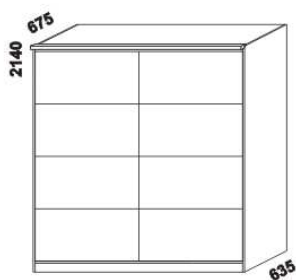

## Doplňky Line - provedení LTD

980 / 1664 / 1980  
zásuvka pod postel  
boční 1/2, 3/4 nebo celá

895 / 1195  
1395 / 1595 / 1795 / 1995  
úložný prostor Max\*  
90, 120 x 200, 210, 220  
140, 160, 180, 200 x 200, 210, 220

\* Vnější rozměry úložného prostoru Max jsou z konstrukčních důvodů a pro zachování odvětrávání vždy menší než jsou vnitřní rozměry postele.

1685 / 1885  
police nad postel  
š. 160 nebo 180

400  
noční stolek  
1-zásuvkový  
úzký š. 40

## YVETTA LTD - pokračování

1524 / 2000 / 2516  
skříň š. 150, 200, 250  
s posuvnými dveřmi  
- dveře plné

1524 / 2000 / 2516  
skříň š. 150, 200, 250  
s posuvnými dveřmi  
- dveře plné dělené

1524 / 2000 / 2516  
skříň š. 150, 200, 250  
s posuvnými dveřmi  
- dveře zrcadlové

\* detail oblitého rohu postelí

980 / 1664 / 1980  
zásuvka pod postel  
1/2, 3/4 nebo celá

885 / 1185 / 1385 / 1585 / 1785 / 1985  
úložný prostor Max\*  
90, 120, 140, 160, 180, 200 x 200, 210, 220

\* Vnější rozměry úložného prostoru Max jsou z konstrukčních důvodů a pro zachování odvětrávání vždy menší než jsou vnitřní rozměry postele.