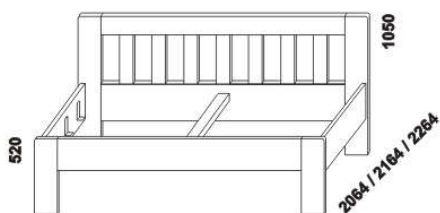

# YVETTA - provedení LTD

Provedení: LTD, 16 barevných dezénů. Tloušťka materiálu postele: 32 mm. Zásuvky nočních stolků, skříní a drátěné koše do skříní jsou vybaveny kolečkovými částečnými výsuvy. Zásuvky komod Line jsou vybaveny volitelně kolečkovými částečnými výsuvy nebo kuličkovými plnovýsuvy s tlumeným zavíráním. Zásuvky komod Libreta jsou vybaveny kuličkovými plnovýsuvy s tlumeným zavíráním.

990 / 1290  
1490 / 1690 / 1890 / 2090  
postel YVETTA, čelo 1 - příčky  
90, 120 x 200, 210, 220  
140, 160, 180, 200 x 200, 210, 220

990 / 1290  
1490 / 1690 / 1890 / 2090  
postel YVETTA, čelo 2 - obdélníky  
90, 120 x 200, 210, 220  
140, 160, 180, 200 x 200, 210, 220

990 / 1290  
1490 / 1690 / 1890 / 2090  
postel YVETTA, čelo 3 - design  
90, 120 x 200, 210, 220  
140, 160, 180, 200 x 200, 210, 220

Vzdálenost od podlahy k horní hraně postranice postele je 500 mm. Hloubka zapuštění nosných patek pod rošty postele od horní hrany postranice je 120-168 mm. U čel postele lze zvolit ostré nebo oblé\* rohy. Zadní (nepohledová) část čela u hlavy je povrchově dokončena - postele lze umístit i do prostoru. Dvoupostele (od vnitřní šířky 140 cm) jsou osazeny samonosnou středovou vzpěrou.

## Doplňky Line - provedení LTD

980 / 1664 / 1980  
zásuvka pod postel  
boční 1/2, 3/4 nebo celá

895 / 1195  
1395 / 1595 / 1795 / 1995  
úložný prostor Max\*  
90, 120 x 200, 210, 220  
140, 160, 180, 200 x 200, 210, 220