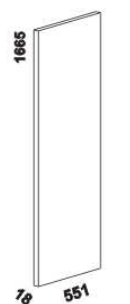

\* detail oblitého rohu postelí

980 / 1664 / 1980  
zásuvka pod postel  
1/2, 3/4 nebo celá

885 / 1185 / 1385 / 1585 / 1785 / 1985  
úložný prostor Max\*  
90, 120, 140, 160, 180, 200 x 200, 210, 220

\* Vnější rozměry úložného prostoru Max jsou z konstrukčních důvodů a pro zachování odvětrávání vždy menší než jsou vnitřní rozměry postele.

# YVETTA masiv - pokračování

skříň š. 200  
s posuvnými dveřmi  
- dělené dveře plné

skříň š. 200  
s posuvnými dveřmi  
- dělené dveře plné + sklo

skříň š. 200  
s posuvnými dveřmi  
- zrcadlové dveře

vnitřní vybavení  
skříňě š. 200

skříň š. 250  
s posuvnými dveřmi  
- dělené dveře plné

skříň š. 250  
s posuvnými dveřmi  
- dělené dveře plné + sklo

skříň š. 250  
s posuvnými dveřmi  
- zrcadlové dveře

vnitřní vybavení  
skříňě š. 250

dělicí  
příčka svislá

drátěný koš  
v. 20 nebo 10

police do skříňě  
široká

police do skříňě úzká  
š. 45,5 nebo 50

šatní tyč  
široká

šatní tyč úzká  
š. 45,5 nebo 50

zásuvka  
do skříňě

zásuvkový  
modul T