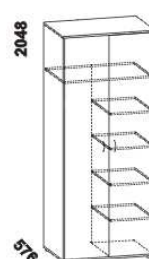

975  
šatní tyč  
široká

460 / 500  
šatní tyč úzká  
š. 46 nebo 50

475  
zásuvka  
do skříňě

470  
drátěný koš  
v. 20 nebo 10

448  
skříň 1-dveřová  
s policí a tyčí - L

448  
skříň 1-dveřová  
s policí a tyčí - P

832  
skříň 2-dveřová  
s policí a tyčí

949  
skříň 2-dveřová  
dělená s policemi

1397  
skříň 3-dveřová  
dělená

Výšky jednotlivých prvků skříňní s otevíracími dveřmi jsou uvedeny bez stavitelných nožek výšky 20 mm.