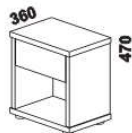

noční stolek
1-zásuvkový
úzký š. 40