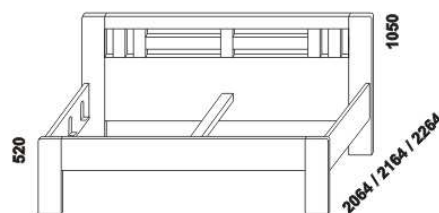

# YVETTA - provedení LTD

Provedení: LTD, 16 barevných dezénů. Tloušťka materiálu postele: 32 mm. Zásuvky nočních stolků, skříní a drátěné koše do skříní jsou vybaveny kolečkovými částečnými výsuvy. Zásuvky komod Line jsou vybaveny volitelně kolečkovými částečnými výsuvy nebo kuličkovými plnovýsuvy s tlumeným zavíráním. Zásuvky komod Libreta jsou vybaveny kuličkovými plnovýsuvy s tlumeným zavíráním.

990 / 1290  
1490 / 1690 / 1890 / 2090  
postel YVETTA, čelo 1 - příčky  
90, 120 x 200, 210, 220  
140, 160, 180, 200 x 200, 210, 220

990 / 1290  
1490 / 1690 / 1890 / 2090  
postel YVETTA, čelo 2 - obdélníky  
90, 120 x 200, 210, 220  
140, 160, 180, 200 x 200, 210, 220

990 / 1290  
1490 / 1690 / 1890 / 2090  
postel YVETTA, čelo 3 - design  
90, 120 x 200, 210, 220  
140, 160, 180, 200 x 200, 210, 220

Vzdálenost od podlahy k horní hraně postranice postele je 500 mm. Hloubka zapuštění nosných patek pod rošty postele od horní hrany postranice je 120-168 mm. U čel postele lze zvolit ostré nebo oblé\* rohy. Zadní (nepohledová) část čela u hlavy je povrchově dokončena - postele lze umístit i do prostoru. Dvoupostele (od vnitřní šířky 140 cm) jsou osazeny samonosnou středovou vzpěrou.

## Doplňky Line - provedení LTD

980 / 1664 / 1980  
zásuvka pod postel  
boční 1/2, 3/4 nebo celá

895 / 1195  
1395 / 1595 / 1795 / 1995  
úložný prostor Max\*  
90, 120 x 200, 210, 220  
140, 160, 180, 200 x 200, 210, 220