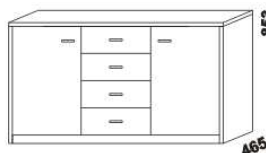

komoda
2-dveřová 4-zásuvková