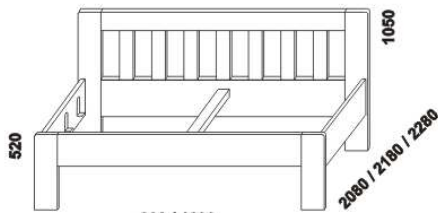

YVETTA - masivní jádrový buk, masivní buk, masivní dub

Provedení: masivní jádrový buk - cink, masivní buk - průběžná lamela, masivní dub - volitelně cink nebo průběžná lamela; noční stolky - masiv nebo kombinace masiv a dýha; komoda, toaletní stolek a peřináč - kombinace masiv a dýha; skříňě - kombinace dýha a lamino. Tloušťka materiálu postele: postranice 30 mm, čela 40 mm. Vnitřní a nepohledové části nočních stolků, komod, toaletního stolků, peřináče, zásuvek pod postel a úložného prostoru (záda, vnitřní části zásuvek, dna) nejsou vyráběny z masivu. Zásuvky nočních stolků jsou vybaveny kuličkovými plnovýsuvy s dotahem, zásuvka nočního stolků se zásuvkou kuličkovými částečnými výsuvy bez dotahu, zásuvky komod krytými částečnými výsuvy s dotahem. Drátěné koše a zásuvka do skříňi jsou vybaveny kolečkovými částečnými výsuvy. Povrchová úprava: vosk nebo lak, dub olej nebo lak (pouze průběžný dub).

990 / 1290
1490 / 1690 / 1890 / 2090
postel YVETTA, čelo 1 - příčky
90, 120 x 200, 210, 220
140, 160, 180, 200 x 200, 210, 220