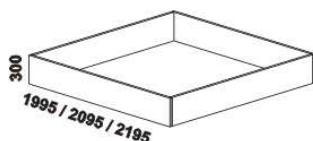

# YVETTA - provedení LTD

Provedení: LTD, 16 barevných dezénů. Tloušťka materiálu postele: 32 mm. Zásuvky nočních stolků, skříní a drátěné koše do skříní jsou vybaveny kolečkovými částečnými výsuvy. Zásuvky komod Line jsou vybaveny volitelně kolečkovými částečnými výsuvy nebo kuličkovými plnovýsuvy s tlumeným zavíráním. Zásuvky komod Libreta jsou vybaveny kuličkovými plnovýsuvy s tlumeným zavíráním.

990 / 1290  
1490 / 1690 / 1890 / 2090  
postel YVETTA, čelo 1 - příčky  
90, 120 x 200, 210, 220  
140, 160, 180, 200 x 200, 210, 220

990 / 1290  
1490 / 1690 / 1890 / 2090  
postel YVETTA, čelo 2 - obdélníky  
90, 120 x 200, 210, 220  
140, 160, 180, 200 x 200, 210, 220

990 / 1290  
1490 / 1690 / 1890 / 2090  
postel YVETTA, čelo 3 - design  
90, 120 x 200, 210, 220  
140, 160, 180, 200 x 200, 210, 220

Vzdálenost od podlahy k horní hraně postranice postele je 500 mm. Hloubka zapuštění nosných patek pod rošty postele od horní hrany postranice je 120-168 mm. U čel postele lze zvolit ostré nebo oblé\* rohy. Zadní (nepohledová) část čela u hlavy je povrchově dokončena - postele lze umístit i do prostoru. Dvoupostele (od vnitřní šířky 140 cm) jsou osazeny samonosnou středovou vzpěrou.

## Doplňky Line - provedení LTD

980 / 1664 / 1980  
zásuvka pod postel  
boční 1/2, 3/4 nebo celá

895 / 1195  
1395 / 1595 / 1795 / 1995  
úložný prostor Max\*  
90, 120 x 200, 210, 220  
140, 160, 180, 200 x 200, 210, 220