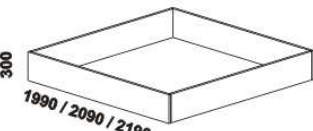

885 / 1185 / 1385 / 1585 / 1785 / 1985
úložný prostor Max*
90, 120, 140, 160, 180, 200 x 200, 210, 220