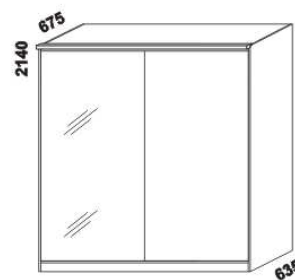

## Doplňky Line - provedení LTD

980 / 1664 / 1980  
zásuvka pod postel  
boční 1/2, 3/4 nebo celá

895 / 1195  
1395 / 1595 / 1795 / 1995  
úložný prostor Max\*  
90, 120 x 200, 210, 220  
140, 160, 180, 200 x 200, 210, 220

\* Vnější rozměry úložného prostoru Max jsou z konstrukčních důvodů a pro zachování odvětrávání vždy menší než jsou vnitřní rozměry postele.

1685 / 1885  
police nad postel  
š. 160 nebo 180

400  
noční stolek  
1-zásuvkový  
úzký š. 40

## YVETTA LTD - pokračování

1524 / 2000 / 2516  
skříň š. 150, 200, 250  
s posuvnými dveřmi  
- dveře plné

1524 / 2000 / 2516  
skříň š. 150, 200, 250  
s posuvnými dveřmi  
- dveře plné dělené

1524 / 2000 / 2516  
skříň š. 150, 200, 250  
s posuvnými dveřmi  
- dveře zrcadlové

\* detail oblitého rohu postelí

980 / 1664 / 1980  
zásuvka pod postel  
1/2, 3/4 nebo celá

885 / 1185 / 1385 / 1585 / 1785 / 1985  
úložný prostor Max\*  
90, 120, 140, 160, 180, 200 x 200, 210, 220

\* Vnější rozměry úložného prostoru Max jsou z konstrukčních důvodů a pro zachování odvětrávání vždy menší než jsou vnitřní rozměry postele.