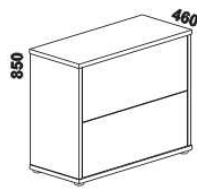

YVETTA - masivní jádrový buk, masivní buk, masivní dub

Provedení: masivní jádrový buk - cink, masivní buk - průběžná lamela, masivní dub - volitelně cink nebo průběžná lamela; noční stolky - masiv nebo kombinace masiv a dýha; komoda, toaletní stolek a peřináč - kombinace masiv a dýha; skříňě - kombinace dýha a lamino. Tloušťka materiálu postele: postranice 30 mm, čela 40 mm. Vnitřní a nepohledové části nočních stolků, komod, toaletního stolků, peřináče, zásuvek pod postel a úložného prostoru (záda, vnitřní části zásuvek, dna) nejsou vyráběny z masivu. Zásuvky nočních stolků jsou vybaveny kuličkovými plnovýsuvy s dotahem, zásuvka nočního stolků se zásuvkou kuličkovými částečnými výsuvy bez dotahu, zásuvky komod krytými částečnými výsuvy s dotahem. Drátěné koše a zásuvka do skříňi jsou vybaveny kolečkovými částečnými výsuvy. Povrchová úprava: vosk nebo lak, dub olej nebo lak (pouze průběžný dub).

Vzdálenost od podlahy k horní hraně postranice postele je 500 mm. Hloubka zapuštění nosných patek pod rošty postele od horní hrany postranice je 120-168 mm. U čel postele lze zvolit ostré nebo oblité* rohy. Zadní (nepohledová) část čela u hlavy je povrchově dokončena - postele lze umístit i do prostoru. Dvoupostele (od vnitřní šířky 140 cm) jsou osazeny samonosnou středovou vzperou.

* Vnější rozměry úložného prostoru Max jsou z konstrukčních důvodů a pro zachování odvětrávání vždy menší než jsou vnitřní rozměry postele.

peřináč