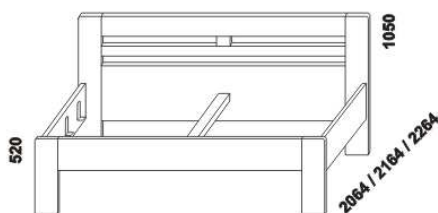

# YVETTA - provedení LTD

Provedení: LTD, 16 barevných dezénů. Tloušťka materiálu postele: 32 mm. Zásuvky nočních stolků, skříní a drátěné koše do skříní jsou vybaveny kolečkovými částečnými výsuvy. Zásuvky komod Line jsou vybaveny volitelně kolečkovými částečnými výsuvy nebo kuličkovými plnovýsuvy s tlumeným zavíráním. Zásuvky komod Libreta jsou vybaveny kuličkovými plnovýsuvy s tlumeným zavíráním.

990 / 1290  
1490 / 1690 / 1890 / 2090  
postel YVETTA, čelo 1 - příčky  
90, 120 x 200, 210, 220  
140, 160, 180, 200 x 200, 210, 220

990 / 1290  
1490 / 1690 / 1890 / 2090  
postel YVETTA, čelo 2 - obdélníky  
90, 120 x 200, 210, 220  
140, 160, 180, 200 x 200, 210, 220

990 / 1290  
1490 / 1690 / 1890 / 2090  
postel YVETTA, čelo 3 - design  
90, 120 x 200, 210, 220  
140, 160, 180, 200 x 200, 210, 220

Vzdálenost od podlahy k horní hraně postranice postele je 500 mm. Hloubka zapuštění nosných patek pod rošty postele od horní hrany postranice je 120-168 mm. U čel postele lze zvolit ostré nebo oblé\* rohy. Zadní (nepohledová) část čela u hlavy je povrchově dokončena - postele lze umístit i do prostoru. Dvoupostele (od vnitřní šířky 140 cm) jsou osazeny samonosnou středovou vzpěrou.

## Doplňky Line - provedení LTD

980 / 1664 / 1980  
zásuvka pod postel  
boční 1/2, 3/4 nebo celá

895 / 1195  
1395 / 1595 / 1795 / 1995  
úložný prostor Max\*  
90, 120 x 200, 210, 220  
140, 160, 180, 200 x 200, 210, 220