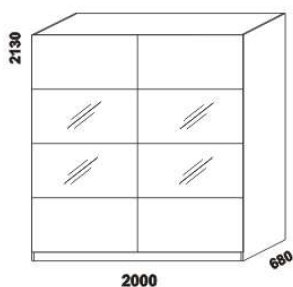

skříň š. 200
s posuvnými dveřmi
- dělené dveře plné + sklo