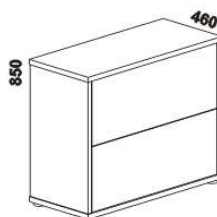

## Doplňky Line - provedení LTD

980 / 1664 / 1980  
zásuvka pod postel  
boční 1/2, 3/4 nebo celá

895 / 1195  
1395 / 1595 / 1795 / 1995  
úložný prostor Max\*  
90, 120 x 200, 210, 220  
140, 160, 180, 200 x 200, 210, 220

\* Vnější rozměry úložného prostoru Max jsou z konstrukčních důvodů a pro zachování odvětrávání vždy menší než jsou vnitřní rozměry postele.

1685 / 1885  
police nad postel  
š. 160 nebo 180

400  
noční stolek  
1-zásuvkový  
úzký š. 40

500  
noční stolek  
1-zásuvkový  
široký š. 50

500  
noční stolek  
2-zásuvkový  
s nikou

500  
noční stolek  
se zásuvkou

350  
noční stolek  
závěsný

1050  
komoda  
4-zásuvková

1500  
komoda  
2-dveřová 4-zásuvková

## YVETTA LTD - pokračování

1524 / 2000 / 2516  
skříň š. 150, 200, 250  
s posuvnými dveřmi  
- dveře plné

1524 / 2000 / 2516  
skříň š. 150, 200, 250  
s posuvnými dveřmi  
- dveře plné dělené

1524 / 2000 / 2516  
skříň š. 150, 200, 250  
s posuvnými dveřmi  
- dveře zrcadlové