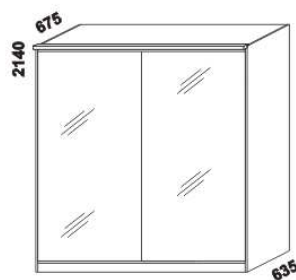

## Doplňky Line - provedení LTD

980 / 1664 / 1980  
zásuvka pod postel  
boční 1/2, 3/4 nebo celá

895 / 1195  
1395 / 1595 / 1795 / 1995  
úložný prostor Max\*  
90, 120 x 200, 210, 220  
140, 160, 180, 200 x 200, 210, 220

\* Vnější rozměry úložného prostoru Max jsou z konstrukčních důvodů a pro zachování odvětrávání vždy menší než jsou vnitřní rozměry postele.

1685 / 1885  
police nad postel  
š. 160 nebo 180

400  
noční stolek  
1-zásuvkový  
úzký š. 40

## YVETTA LTD - pokračování

1524 / 2000 / 2516  
skříň š. 150, 200, 250  
s posuvnými dveřmi  
- dveře plné

1524 / 2000 / 2516  
skříň š. 150, 200, 250  
s posuvnými dveřmi  
- dveře plné dělené

1524 / 2000 / 2516  
skříň š. 150, 200, 250  
s posuvnými dveřmi  
- dveře zrcadlové

\* detail oblitého rohu postelí

980 / 1664 / 1980  
zásuvka pod postel  
1/2, 3/4 nebo celá

885 / 1185 / 1385 / 1585 / 1785 / 1985  
úložný prostor Max\*  
90, 120, 140, 160, 180, 200 x 200, 210, 220

\* Vnější rozměry úložného prostoru Max jsou z konstrukčních důvodů a pro zachování odvětrávání vždy menší než jsou vnitřní rozměry postele.