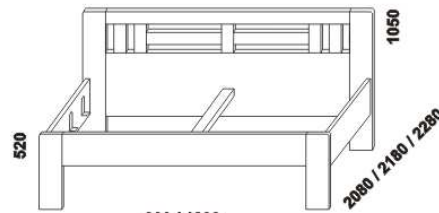

Výšky jednotlivých prvků Libreta jsou uvedeny bez stavitelných nožek  
(Nízká mat - výška 20 mm, Nízká chrom lesk - výška 20 mm, Vysoká mat - výška 120 mm).

Orientační vzorník barevného provedení:

# YVETTA - masivní jádrový buk, masivní buk, masivní dub

Provedení: masivní jádrový buk - cink, masivní buk - průběžná lamela, masivní dub - volitelně cink nebo průběžná lamela; noční stolky - masiv nebo kombinace masiv a dýha; komoda, toaletní stolek a peřináč - kombinace masiv a dýha; skříňě - kombinace dýha a lamino. Tloušťka materiálu postele: postranice 30 mm, čela 40 mm. Vnitřní a nepohledové části nočních stolků, komod, toaletního stolků, peřináče, zásuvek pod postel a úložného prostoru (záda, vnitřní části zásuvek, dna) nejsou vyráběny z masivu. Zásuvky nočních stolků jsou vybaveny kuličkovými plnovýsuvy s dotahem, zásuvka nočního stolků se zásuvkou kuličkovými částečnými výsuvy bez dotahu, zásuvky komod krytými částečnými výsuvy s dotahem. Drátěné koše a zásuvka do skříňi jsou vybaveny kolečkovými částečnými výsuvy. Povrchová úprava: vosk nebo lak, dub olej nebo lak (pouze průběžný dub).

990 / 1290  
1490 / 1690 / 1890 / 2090  
postel YVETTA, čelo 3 - design  
90, 120 x 200, 210, 220  
140, 160, 180, 200 x 200, 210, 220

Vzdálenost od podlahy k horní hraně postranice postele je 500 mm. Hloubka zapuštění nosných patek pod rošty postele od horní hrany postranice je 120-168 mm. U čel postele lze zvolit ostré nebo oblité\* rohy. Zadní (nepohledová) část čela u hlavy je povrchově dokončena - postele lze umístit i do prostoru. Dvoupostele (od vnitřní šířky 140 cm) jsou osazeny samonosnou středovou vzperou.