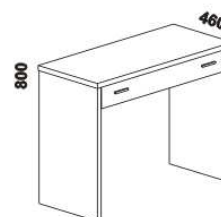

1050
toaletní stolek