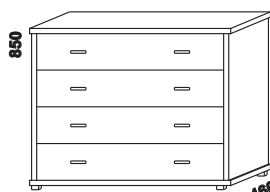

1050
komoda
4-zásuvková