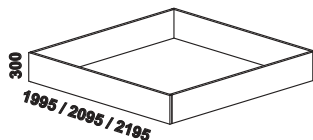

990 / 1290  
1490 / 1690 / 1890 / 2090  
postel YVETTA, čelo 1 - příčky  
90, 120 x 200, 210, 220  
140, 160, 180, 200 x 200, 210, 220

990 / 1290  
1490 / 1690 / 1890 / 2090  
postel YVETTA, čelo 2 - obdélníky  
90, 120 x 200, 210, 220  
140, 160, 180, 200 x 200, 210, 220

990 / 1290  
1490 / 1690 / 1890 / 2090  
postel YVETTA, čelo 3 - design  
90, 120 x 200, 210, 220  
140, 160, 180, 200 x 200, 210, 220

Vzdálenost od podlahy k horní hraně postranice postele je 500 mm. Hloubka zapuštění nosných patek pod rošty postele od horní hrany postranice je 120-168 mm. U čel postele lze zvolit ostré nebo oblé\* rohy. Zadní (nepohledová) část čela u hlavy je povrchově dokončena - postele lze umístit i do prostoru. Dvoupostele (od vnitřní šířky 140 cm) jsou osazeny samonosnou středovou vzpěrou.

## Doplňky Line - provedení LTD

980 / 1664 / 1980  
zásuvka pod postel  
boční 1/2, 3/4 nebo celá

895 / 1195  
1395 / 1595 / 1795 / 1995  
úložný prostor Max\*  
90, 120 x 200, 210, 220  
140, 160, 180, 200 x 200, 210, 220