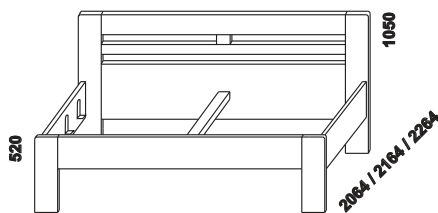

# YVETTA - provedení LTD

Provedení: LTD, 16 barevných dezení. Tloušťka materiálu postele: 32 mm. Zásuvky nočních stolků, skříní a drátěné koše do skříní jsou vybaveny kolečkovými částečnými výsuvy. Zásuvky komod Line jsou vybaveny volitelně kolečkovými částečnými výsuvy nebo kuličkovými plinovýšuvy s tlumeným zavíráním. Zásuvky komod Libreta jsou vybaveny kuličkovými plinovýšuvy s tlumeným zavíráním.

990 / 1290  
1490 / 1690 / 1890 / 2090  
postel YVETTA, čelo 1 - příčky  
90, 120 x 200, 210, 220  
140, 160, 180, 200 x 200, 210, 220

990 / 1290  
1490 / 1690 / 1890 / 2090  
postel YVETTA, čelo 2 - obdélníky  
90, 120 x 200, 210, 220  
140, 160, 180, 200 x 200, 210, 220

990 / 1290  
1490 / 1690 / 1890 / 2090  
postel YVETTA, čelo 3 - design  
90, 120 x 200, 210, 220  
140, 160, 180, 200 x 200, 210, 220

Vzdálenost od podlahy k horní hraně postranice postele je 500 mm. Hloubka zapuštění nosných patek pod rošty postele od horní hrany postranice je 120-168 mm. U čel postele lze zvolit ostré nebo oblé\* rohy. Zadní (nepohledová) část čela u hlavy je povrchově dokončena - postele lze umístit i do prostoru. Dvoupostele (od vnitřní šířky 140 cm) jsou osazeny samonosnou středovou vzpěrou.

## Doplňky Line - provedení LTD

980 / 1664 / 1980  
zásuvka pod postel  
boční 1/2, 3/4 nebo celá

895 / 1195  
1395 / 1595 / 1795 / 1995  
úložný prostor Max\*  
90, 120 x 200, 210, 220  
140, 160, 180, 200 x 200, 210, 220