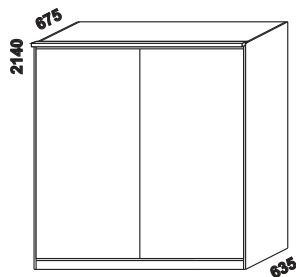

## Doplňky Line - provedení LTD

980 / 1664 / 1980  
zásuvka pod postel  
boční 1/2, 3/4 nebo celá

895 / 1195  
1395 / 1595 / 1795 / 1995  
úložný prostor Max\*  
90, 120 x 200, 210, 220  
140, 160, 180, 200 x 200, 210, 220

úložný prostor  
MAX  
rám postele

\* Vnější rozměry úložného prostoru Max jsou z konstrukčních důvodů a pro zachování odvětrávání vždy menší než jsou vnitřní rozměry postele.

1685 / 1885  
police nad postel  
š. 160 nebo 180

# YVETTA LTD - pokračování

1524 / 2000 / 2516  
skříň š. 150, 200, 250  
s posuvnými dveřmi  
- dveře plné

1524 / 2000 / 2516  
skříň š. 150, 200, 250  
s posuvnými dveřmi  
- dveře plné dělené

1524 / 2000 / 2516  
skříň š. 150, 200, 250  
s posuvnými dveřmi  
- dveře zrcadlové