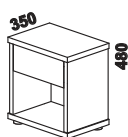

## Doplňky Line - provedení LTD

980 / 1664 / 1980  
zásuvka pod postel  
boční 1/2, 3/4 nebo celá

895 / 1195  
1395 / 1595 / 1795 / 1995  
úložný prostor Max\*  
90, 120 x 200, 210, 220  
140, 160, 180, 200 x 200, 210, 220

úložný prostor  
MAX  
rám postele

\* Vnější rozměry úložného prostoru Max jsou z konstrukčních důvodů a pro zachování odvětrávání vždy menší než jsou vnitřní rozměry postele.

1685 / 1885  
police nad postel  
š. 160 nebo 180