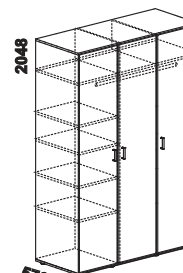

vnitřní vybavení  
skříň š. 150

vnitřní vybavení  
skříň š. 200

vnitřní vybavení  
skříň š. 250

dělicí  
příčka svislá

975  
zásuvkový  
modul T

975  
policie do skříňě  
široká

460 / 500  
policie do skříňě úzká  
š. 46 nebo 50

975  
šatní tyč  
široká

460 / 500  
šatní tyč úzká  
š. 46 nebo 50

475  
zásuvka  
do skříňě

470  
drátěný koš  
v. 20 nebo 10

448  
skříň 1-dveřová  
s policí a tyčí - L

448  
skříň 1-dveřová  
s policí a tyčí - P

832  
skříň 2-dveřová  
s policí a tyčí

949  
skříň 2-dveřová  
dělená s 5 policemi

1397  
skříň 3-dveřová  
dělená

Výšky jednotlivých prvků skříňí s otevíracími dveřmi jsou uvedeny bez stavitelných nožek výšky 20 mm.