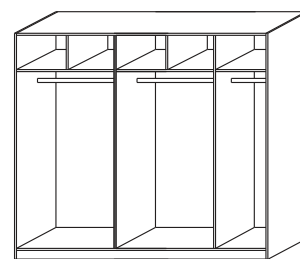

# YVETTA LTD - pokračování

1524 / 2000 / 2516  
skříň š. 150, 200, 250  
s posuvnými dveřmi  
- dveře plné

1524 / 2000 / 2516  
skříň š. 150, 200, 250  
s posuvnými dveřmi  
- dveře plné dělené

1524 / 2000 / 2516  
skříň š. 150, 200, 250  
s posuvnými dveřmi  
- dveře zrcadlové

1524 / 2000 / 2516  
skříň š. 150, 200, 250  
s posuvnými dveřmi  
- dveře kombi plné / zrcadlové

1524 / 2000 / 2516  
skříň š. 150, 200, 250  
s posuvnými dveřmi  
- dveře kombi  
plné dělené / zrcadlové

vnitřní vybavení  
skříň š. 150

vnitřní vybavení  
skříň š. 200

vnitřní vybavení  
skříň š. 250

dělicí  
příčka svislá

975  
zásuvkový  
modul T

975  
policie do skříňě  
široká

460 / 500  
policie do skříňě úzká  
š. 46 nebo 50