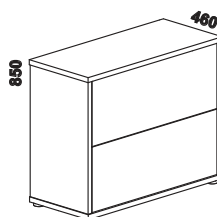

1050
peřináč