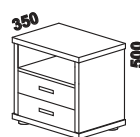

500
noční stůl
2-zásuvkový
s nikou