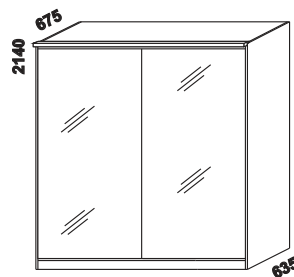

úložný prostor  
MAX  
rám postele

\* Vnější rozměry úložného prostoru Max jsou z konstrukčních důvodů a pro zachování odvětrávání vždy menší než jsou vnitřní rozměry postele.

1685 / 1885  
police nad postel  
š. 160 nebo 180

# YVETTA LTD - pokračování

1524 / 2000 / 2516  
skříň š. 150, 200, 250  
s posuvnými dveřmi  
- dveře plné

1524 / 2000 / 2516  
skříň š. 150, 200, 250  
s posuvnými dveřmi  
- dveře plné dělené

1524 / 2000 / 2516  
skříň š. 150, 200, 250  
s posuvnými dveřmi  
- dveře zrcadlové