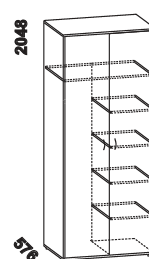

vnitřní vybavení  
skříň š. 150

vnitřní vybavení  
skříň š. 200

vnitřní vybavení  
skříň š. 250

dělicí  
příčka svislá

975  
zásuvkový  
modul T

975  
policie do skříňě  
široká

460 / 500  
policie do skříňě úzká  
š. 46 nebo 50

975  
šatní tyč  
široká

460 / 500  
šatní tyč úzká  
š. 46 nebo 50

475  
zásuvka  
do skříňě

470  
drátěný koš  
v. 20 nebo 10

448  
skříň 1-dveřová  
s policí a tyčí - L

448  
skříň 1-dveřová  
s policí a tyčí - P

832  
skříň 2-dveřová  
s policí a tyčí

949  
skříň 2-dveřová  
dělená s 5 policemi

1397  
skříň 3-dveřová  
dělená

Výšky jednotlivých prvků skříňí s otevíracími dveřmi jsou uvedeny bez stavitelných nožek výšky 20 mm.