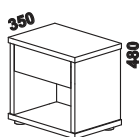

500
noční stůl
1-zásuvkový
široký š. 50