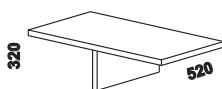

vnitřní vybavení  
skříň š. 150

vnitřní vybavení  
skříň š. 200

vnitřní vybavení  
skříň š. 250

dělicí  
příčka svislá

975  
zásuvkový  
modul T

975  
policie do skříňě  
široká

460 / 500  
policie do skříňě úzká  
š. 46 nebo 50

975  
šatní tyč  
široká

460 / 500  
šatní tyč úzká  
š. 46 nebo 50

475  
zásuvka  
do skříňě

470  
drátěný koš  
v. 20 nebo 10

448  
skříň 1-dveřová  
s policí a tyčí - L

448  
skříň 1-dveřová  
s policí a tyčí - P