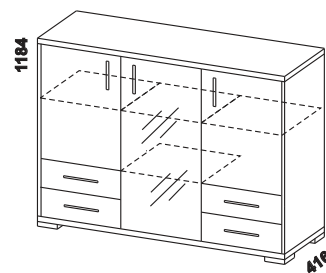

1312
komoda vysoká
3-dveřová 4-zásuvková
se sklem i49