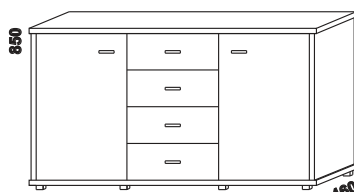

1500
komoda
2-dveřová 4-zásuvková