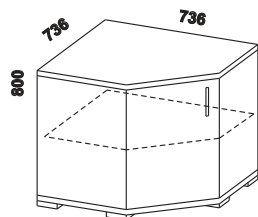

komoda rohová
1-dveřová i57 (L nebo P)