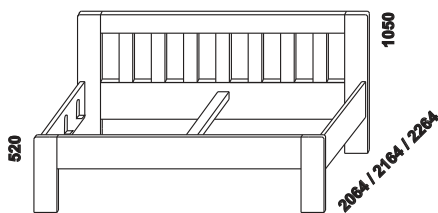

# YVETTA - provedení LTD

Provedení: LTD, 16 barevných dezení. Tloušťka materiálu postele: 32 mm. Zásuvky nočních stolků, skříní a drátěné koše do skříní jsou vybaveny kolečkovými částečnými výsuvy. Zásuvky komod Line jsou vybaveny volitelně kolečkovými částečnými výsuvy nebo kuličkovými plinovýšuvy s tlumeným zavíráním. Zásuvky komod Libreta jsou vybaveny kuličkovými plinovýšuvy s tlumeným zavíráním.

990 / 1290  
1490 / 1690 / 1890 / 2090  
postel YVETTA, čelo 1 - příčky  
90, 120 x 200, 210, 220  
140, 160, 180, 200 x 200, 210, 220

990 / 1290  
1490 / 1690 / 1890 / 2090  
postel YVETTA, čelo 2 - obdélníky  
90, 120 x 200, 210, 220  
140, 160, 180, 200 x 200, 210, 220

990 / 1290  
1490 / 1690 / 1890 / 2090  
postel YVETTA, čelo 3 - design  
90, 120 x 200, 210, 220  
140, 160, 180, 200 x 200, 210, 220

Vzdálenost od podlahy k horní hraně postranice postele je 500 mm. Hloubka zapuštění nosných patek pod rošty postele od horní hrany postranice je 120-168 mm. U čel postele lze zvolit ostré nebo oblé\* rohy. Zadní (nepohledová) část čela u hlavy je povrchově dokončena - postele lze umístit i do prostoru. Dvoupostele (od vnitřní šířky 140 cm) jsou osazeny samonosnou středovou vzpěrou.

## Doplňky Line - provedení LTD

980 / 1664 / 1980  
zásuvka pod postel  
boční 1/2, 3/4 nebo celá

895 / 1195  
1395 / 1595 / 1795 / 1995  
úložný prostor Max\*  
90, 120 x 200, 210, 220  
140, 160, 180, 200 x 200, 210, 220