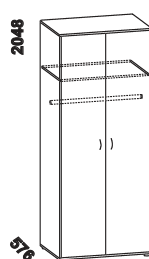

vnitřní vybavení  
skříň š. 150

vnitřní vybavení  
skříň š. 200

vnitřní vybavení  
skříň š. 250

dělicí  
příčka svislá

975  
zásuvkový  
modul T

975  
policie do skříňě  
široká

460 / 500  
policie do skříňě úzká  
š. 46 nebo 50

975  
šatní tyč  
široká

460 / 500  
šatní tyč úzká  
š. 46 nebo 50

475  
zásuvka  
do skříňě

470  
drátěný koš  
v. 20 nebo 10

448  
skříň 1-dveřová  
s policí a tyčí - L

448  
skříň 1-dveřová  
s policí a tyčí - P

832  
skříň 2-dveřová  
s policí a tyčí

949  
skříň 2-dveřová  
dělená s 5 policemi

1397  
skříň 3-dveřová  
dělená

Výšky jednotlivých prvků skříňí s otevíracími dveřmi jsou uvedeny bez stavitelných nožek výšky 20 mm.