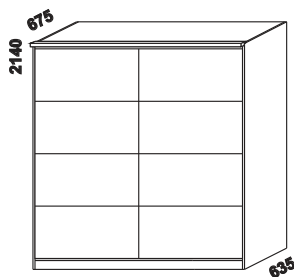

úložný prostor  
MAX  
rám postele

\* Vnější rozměry úložného prostoru Max jsou z konstrukčních důvodů a pro zachování odvětrávání vždy menší než jsou vnitřní rozměry postele.

1685 / 1885  
police nad postel  
š. 160 nebo 180

400  
noční stůl  
1-zásuvkový  
úzký š. 40

500  
noční stůl  
1-zásuvkový  
široký š. 50

500  
noční stůl  
2-zásuvkový  
s nikou

500  
noční stůl  
se zásuvkou

350  
noční stůl  
závěsný

1050  
komoda  
4-zásuvková

# YVETTA LTD - pokračování

1524 / 2000 / 2516  
skříň š. 150, 200, 250  
s posuvnými dveřmi  
- dveře plné

1524 / 2000 / 2516  
skříň š. 150, 200, 250  
s posuvnými dveřmi  
- dveře plné dělené

1524 / 2000 / 2516  
skříň š. 150, 200, 250  
s posuvnými dveřmi  
- dveře zrcadlové