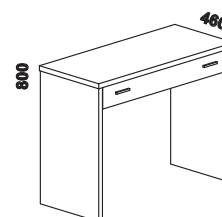

1050
toaletní stůl