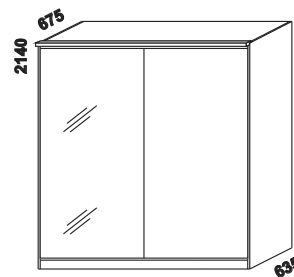

úložný prostor  
MAX  
rám postele

\* Vnější rozměry úložného prostoru Max jsou z konstrukčních důvodů a pro zachování odvětrávání vždy menší než jsou vnitřní rozměry postele.

1685 / 1885  
police nad postel  
š. 160 nebo 180

# YVETTA LTD - pokračování

1524 / 2000 / 2516  
skříň š. 150, 200, 250  
s posuvnými dveřmi  
- dveře plné

1524 / 2000 / 2516  
skříň š. 150, 200, 250  
s posuvnými dveřmi  
- dveře plné dělené

1524 / 2000 / 2516  
skříň š. 150, 200, 250  
s posuvnými dveřmi  
- dveře zrcadlové