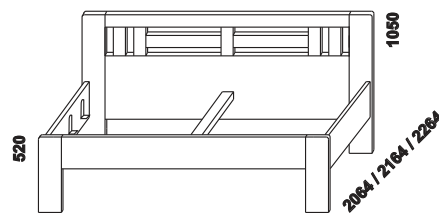

# YVETTA - provedení LTD

Provedení: LTD, 16 barevných dezení. Tloušťka materiálu postele: 32 mm. Zásuvky nočních stolků, skříní a drátěné koše do skříní jsou vybaveny kolečkovými částečnými výsuvy. Zásuvky komod Line jsou vybaveny volitelně kolečkovými částečnými výsuvy nebo kuličkovými plinovýšuvy s tlumeným zavíráním. Zásuvky komod Libreta jsou vybaveny kuličkovými plinovýšuvy s tlumeným zavíráním.

990 / 1290  
1490 / 1690 / 1890 / 2090  
postel YVETTA, čelo 1 - příčky  
90, 120 x 200, 210, 220  
140, 160, 180, 200 x 200, 210, 220

990 / 1290  
1490 / 1690 / 1890 / 2090  
postel YVETTA, čelo 2 - obdélníky  
90, 120 x 200, 210, 220  
140, 160, 180, 200 x 200, 210, 220

990 / 1290  
1490 / 1690 / 1890 / 2090  
postel YVETTA, čelo 3 - design  
90, 120 x 200, 210, 220  
140, 160, 180, 200 x 200, 210, 220

Vzdálenost od podlahy k horní hraně postranice postele je 500 mm. Hloubka zapuštění nosných patek pod rošty postele od horní hrany postranice je 120-168 mm. U čel postele lze zvolit ostré nebo oblé\* rohy. Zadní (nepohledová) část čela u hlavy je povrchově dokončena - postele lze umístit i do prostoru. Dvoupostele (od vnitřní šířky 140 cm) jsou osazeny samonosnou středovou vzpěrou.

## Doplňky Line - provedení LTD

980 / 1664 / 1980  
zásuvka pod postel  
boční 1/2, 3/4 nebo celá

895 / 1195  
1395 / 1595 / 1795 / 1995  
úložný prostor Max\*  
90, 120 x 200, 210, 220  
140, 160, 180, 200 x 200, 210, 220