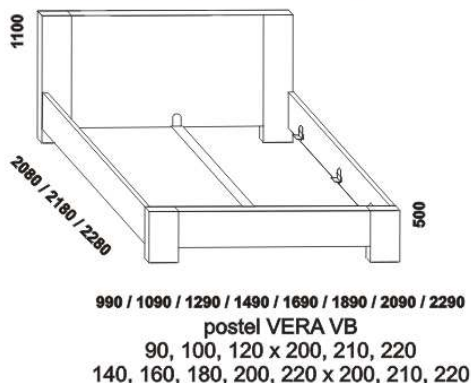

Vzdálenost od podlahy k horní hraně postranice postele je 450 mm, u zvýšené postele 500 mm. Hloubka zapuštění nosných patek pod rošty postele od horní hrany postranice je 80-155 mm. Volitelná šíře nohou 20 nebo 30 cm u postelí od vnitřní šířky 140 cm ***. U čel a bočnic postele lze zvolit ostré nebo oblé* provedení. Zadní (nepohledová) část čela u hlavy je povrchově dokončena - postel lze umístit i do prostoru. Dvouposteje (od vnitřní šířky 140 cm) jsou osazeny samonosnou středovou vzpěrou.

1010* / 1110* / 1310* / 1510* / 1710* / 1910* / 2110* / 2310*