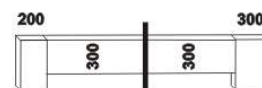

* detail oblého provedení postelí

*** zadní čelo - š. nohy 20 cm / 30 cm

*** přední čelo - š. nohy 20 cm / 30 cm

*** přední čelo VB - š. nohy 20 cm / 30 cm