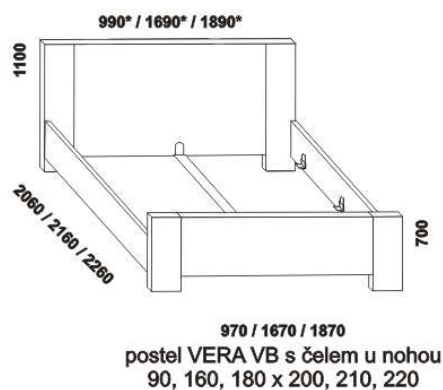

Vzdálenost od podlahy k horní hraně postranice postele je 450 mm, u zvýšené postele 500 mm. Hloubka zapuštění nosných patek pod rošty postele od horní hrany postranice je 80-155 mm. Volitelná šířka nohou 20 nebo 30 cm u postelí od vnitřní šířky 160 cm ***. U čela a bočnic postele lze zvolit ostré nebo oblé* provedení. Zadní (nepohledová) část čela u hlavy je povrchově dokončena - postel lze umístit do prostoru. Dvoupostele (od vnitřní šířky 160 cm) jsou osazeny samonosnou středovou vzpěrou.