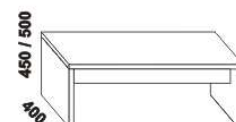

650 / 750 / 850
zásuvka pod postel
š. 99, 154 a 199

400 / 500
noční stolek
2-zásuvkový
š. 40 nebo 50

400 / 500
noční stolek
1-zásuvkový
š. 40 nebo 50

400
noční stolek
zásvěsný oblý
L nebo P

400
noční stolek
zásvěsný čtvercový
L nebo P