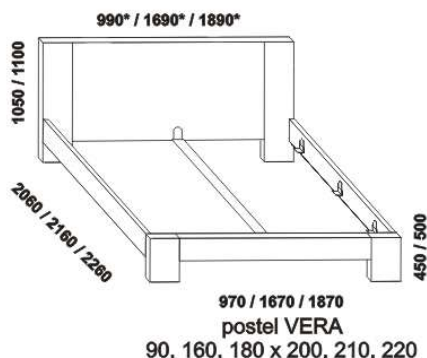

Vzdálenost od podlahy k horní hraně postranice postele je 450 mm, u zvýšené postele 500 mm. Hloubka zapuštění nosných patek pod rošty postele od horní hrany postranice je 80-155 mm. Volitelná šířka nohou 20 nebo 30 cm u postelí od vnitřní šířky 160 cm ***. U čela a bočnic postele lze zvolit ostré nebo oblé* provedení. Zadní (nepohledová) část čela u hlavy je povrchově dokončena - postel lze umístit do prostoru. Dvoupostele (od vnitřní šířky 160 cm) jsou osazeny samonosnou středovou vzpěrou.