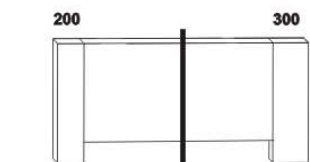

* detail oblého provedení postelí

*** zadní čelo - š. nohy 20 cm / 30 cm

*** přední čelo - š. nohy 20 cm / 30 cm

*** přední čelo VB - š. nohy 20 cm / 30 cm