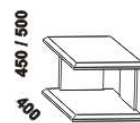

890 / 990 / 1190 / 1390 / 1590 / 1790 / 1990
 úložný prostor Max NEW **
 90, 100, 120 x 200, 210, 220
 140, 160, 180, 200 x 200, 210, 220

** Vnější rozměry úložného prostoru Max jsou z konstrukčních důvodů a pro zachování odvětrávání vždy menší než jsou vnitřní rozměry postele.

650 / 750 / 850 / 950
 zásuvka pod postel
 š. 99, 154 a 199

noční stůl
 2-zásuvkový
 š. 40 nebo 50

noční stůl
 1-zásuvkový
 š. 40 nebo 50

noční stůl
 závěsný oblý
 L nebo P

noční stůl
 závěsný čtvercový
 L nebo P

noční stůl
 bez zásuvky
 L nebo P

1200
 lavice

1000
 komoda
 3-zásuvková

1000
 komoda
 4-zásuvková

600
 zrcadlo
 závěsné

900 / 1000 / 1200 / 1400 / 1600 / 1800 / 2000
 police s fazetou nad postel
 š. 90, 100, 120, 140, 160, 180, 200