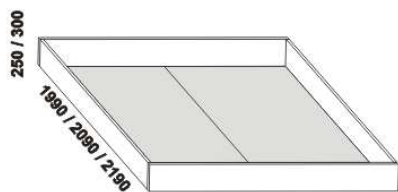

noční stolek RITA
 2-zásuvkový š.50
 nika dole

Vzdálenost od podlahy k horní hraně postranice postele je 500 mm. Hloubka zapuštění nosných patek pod rošty postele od horní hrany postranice je 200-275 mm. Volitelná šíře nohou 20 nebo 30 cm u postelí od vnitřní šířky 140 cm ***. U čel a bočnic postele lze zvolit ostré nebo oblé* provedení. Zadní (nepohledová) část čela je povrchově dokončena - postel lze umístit i do prostoru. Dvouposteje (od vnitřní šířky 140 cm) jsou osazeny samonosnou středovou vzpěrou. Pod postele VERA VB nelze umístit úložný prostor Max ani zásuvku pod postel.

* detail oblého
 provedení postelí

*** zadní čelo - š. nohy 20 cm / 30 cm

*** přední čelo - š. nohy 20 cm / 30 cm

*** přední čelo VB - š. nohy 20 cm / 30 cm

VERA buk - pokračování

Doplňky LENA - masivní buk a masivní jádrový buk

890 / 990 / 1190 / 1390 / 1590 / 1790 / 1990
 úložný prostor Max NEW **
 90, 100, 120 x 200, 210, 220
 140, 160, 180, 200 x 200, 210, 220

** Vnější rozměry úložného prostoru Max jsou z konstrukčních důvodů a pro zachování odvětrávání vždy menší než jsou vnitřní rozměry postele.