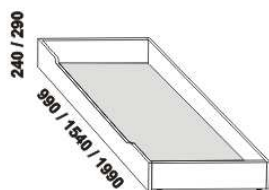

Vzdálenost od podlahy k horní hraně postranice postele je 450 mm, u zvýšené postele 500 mm. Hloubka zapuštění nosných patek pod rošty postele od horní hrany postranice je 80-155 mm. Volitelná šířka nohou 20 nebo 30 cm u postelí od vnitřní šířky 160 cm ***. U čela a bočnic postele lze zvolit ostré nebo oblé* provedení. Zadní (nepohledová) část čela u hlavy je povrchově dokončena - postel lze umístit do prostoru. Dvoupostele (od vnitřní šířky 160 cm) jsou osazeny samonosnou středovou vzpěrou.

Vzdálenost od podlahy k horní hraně postranice postele je 500 mm. Hloubka zapuštění nosných patek pod rošty postele od horní hrany postranice je 200-275 mm. Volitelná šířka nohou 20 nebo 30 cm u postelí od vnitřní šířky 160 cm ***. U čela a bočnic postele lze zvolit ostré nebo oblé* provedení. Zadní (nepohledová) část čela je povrchově dokončena - postel lze umístit do prostoru. Dvoupostele (od vnitřní šířky 160 cm) jsou osazeny samonosnou středovou vzpěrou. Pod postele VERA VB nelze umístit úložný prostor Max ani zásuvku pod postel.

* detail oblého provedení postelí

*** zadní čelo - š. nohy 20 cm / 30 cm

*** přední čelo - š. nohy 20 cm / 30 cm

*** přední čelo VB - š. nohy 20 cm / 30 cm

VERA dub - pokračování

Doplňky LENA - masivní divoký dub

890 / 1590 / 1790
úložný prostor Max NEW **
90, 160, 180 x 200, 210, 220

** Vnější rozměry úložného prostoru Max jsou z konstrukčních důvodů a pro zachování odvětrávání vždy menší než jsou vnitřní rozměry postele.