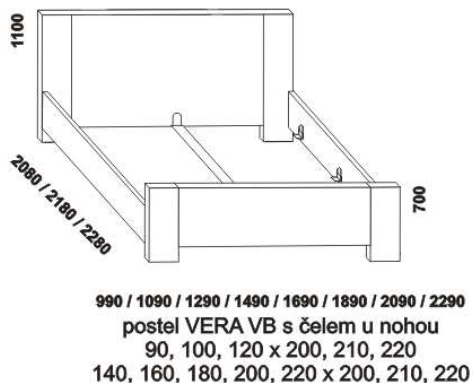

1010* / 1110* / 1310* / 1510* / 1710* / 1910* / 2110* / 2310*