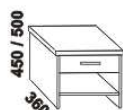

890 / 990 / 1190 / 1390 / 1590 / 1790 / 1990
 úložný prostor Max NEW **
 90, 100, 120 x 200, 210, 220
 140, 160, 180, 200 x 200, 210, 220

** Vnější rozměry úložného prostoru Max jsou z konstrukčních důvodů a pro zachování odvětrávání vždy menší než jsou vnitřní rozměry postele.

650 / 750 / 850 / 950
 zásuvka pod postel
 š. 99, 154 a 199

noční stůl
 2-zásuvkový
 š. 40 nebo 50

noční stůl
 1-zásuvkový
 š. 40 nebo 50

noční stůl
 závěsný oblý
 L nebo P

noční stůl
 závěsný čtvercový
 L nebo P