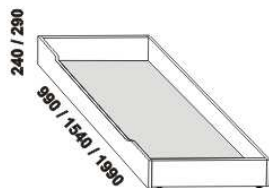

1010* / 1110* / 1310* / 1510* / 1710* / 1910* / 2110* / 2310*

1010* / 1110* / 1310* / 1510* / 1710* / 1910* / 2110* / 2310*

Vzdálenost od podlahy k horní hraně postranice postele je 450 mm, u zvýšené postele 500 mm. Hloubka zapuštění nosných patek pod rošty postele od horní hrany postranice je 80-155 mm. Volitelná šíře nohou 20 nebo 30 cm u postelí od vnitřní šířky 140 cm ***. U čel a bočnic postele lze zvolit ostré nebo oblé* provedení. Zadní (nepohledová) část čela u hlavy je povrchově dokončena - postel lze umístit i do prostoru. Dvouposteje (od vnitřní šířky 140 cm) jsou osazeny samonosnou středovou vzpěrou.

noční stolek RITA
 2-zásuvkový š.50
 nika dole

Vzdálenost od podlahy k horní hraně postranice postele je 500 mm. Hloubka zapuštění nosných patek pod rošty postele od horní hrany postranice je 200-275 mm. Volitelná šíře nohou 20 nebo 30 cm u postelí od vnitřní šířky 140 cm ***. U čel a bočnic postele lze zvolit ostré nebo oblé* provedení. Zadní (nepohledová) část čela je povrchově dokončena - postel lze umístit i do prostoru. Dvouposteje (od vnitřní šířky 140 cm) jsou osazeny samonosnou středovou vzpěrou. Pod postele VERA VB nelze umístit úložný prostor Max ani zásuvku pod postel.

* detail oblého
 provedení postelí

*** zadní čelo - š. nohy 20 cm / 30 cm

*** přední čelo - š. nohy 20 cm / 30 cm

*** přední čelo VB - š. nohy 20 cm / 30 cm

VERA buk - pokračování

Doplňky LENA - masivní buk a masivní jádrový buk

890 / 990 / 1190 / 1390 / 1590 / 1790 / 1990
 úložný prostor Max NEW **
 90, 100, 120 x 200, 210, 220
 140, 160, 180, 200 x 200, 210, 220

** Vnější rozměry úložného prostoru Max jsou z konstrukčních důvodů a pro zachování odvětrávání vždy menší než jsou vnitřní rozměry postele.