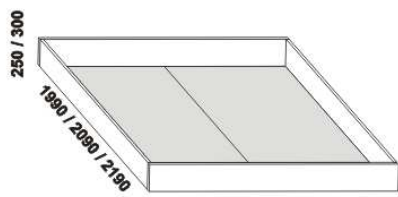

Vzdálenost od podlahy k horní hraně postranice postele je 450 mm, u zvýšené postele 500 mm. Hloubka zapuštění nosných patek pod rošty postele od horní hrany postranice je 80-155 mm. Volitelná šířka nohou 20 nebo 30 cm u postelí od vnitřní šířky 160 cm ***. U čela a bočnic postele lze zvolit ostré nebo oblé* provedení. Zadní (nepohledová) část čela u hlavy je povrchově dokončena - postel lze umístit do prostoru. Dvoupostele (od vnitřní šířky 160 cm) jsou osazeny samonosnou středovou vzpěrou.

Vzdálenost od podlahy k horní hraně postranice postele je 500 mm. Hloubka zapuštění nosných patek pod rošty postele od horní hrany postranice je 200-275 mm. Volitelná šířka nohou 20 nebo 30 cm u postelí od vnitřní šířky 160 cm ***. U čela a bočnic postele lze zvolit ostré nebo oblé* provedení. Zadní (nepohledová) část čela je povrchově dokončena - postel lze umístit do prostoru. Dvoupostele (od vnitřní šířky 160 cm) jsou osazeny samonosnou středovou vzpěrou. Pod postele VERA VB nelze umístit úložný prostor Max ani zásuvku pod postel.

* detail oblého provedení postelí

*** zadní čelo - š. nohy 20 cm / 30 cm

*** přední čelo - š. nohy 20 cm / 30 cm

*** přední čelo VB - š. nohy 20 cm / 30 cm

VERA dub - pokračování

Doplňky LENA - masivní divoký dub

890 / 1590 / 1790
úložný prostor Max NEW **
90, 160, 180 x 200, 210, 220

** Vnější rozměry úložného prostoru Max jsou z konstrukčních důvodů a pro zachování odvětrávání vždy menší než jsou vnitřní rozměry postele.