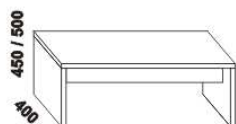

890 / 990 / 1190 / 1390 / 1590 / 1790 / 1990
 úložný prostor Max NEW **
 90, 100, 120 x 200, 210, 220
 140, 160, 180, 200 x 200, 210, 220

** Vnější rozměry úložného prostoru Max jsou z konstrukčních důvodů a pro zachování odvětrávání vždy menší než jsou vnitřní rozměry postele.

650 / 750 / 850 / 950
 zásuvka pod postel
 š. 99, 154 a 199

noční stůl
 2-zásuvkový
 š. 40 nebo 50

noční stůl
 1-zásuvkový
 š. 40 nebo 50

noční stůl
 závěsný oblý
 L nebo P

noční stůl
 závěsný čtvercový
 L nebo P

noční stůl
 bez zásuvky
 L nebo P

1200
 lavice

1000
 komoda
 3-zásuvková

1000
 komoda
 4-zásuvková

600
 zrcadlo
 závěsné

900 / 1000 / 1200 / 1400 / 1600 / 1800 / 2000
 police s fazetou nad postel
 š. 90, 100, 120, 140, 160, 180, 200