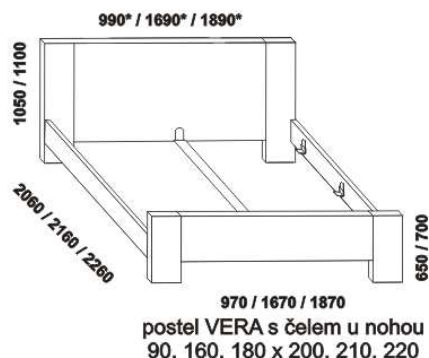

Vzdálenost od podlahy k horní hraně postranice postele je 450 mm, u zvýšené postele 500 mm. Hloubka zapuštění nosných patek pod rošty postele od horní hrany postranice je 80-155 mm. Volitelná šířka nohou 20 nebo 30 cm u postelí od vnitřní šířky 160 cm ***. U čela a bočnic postele lze zvolit ostré nebo oblé* provedení. Zadní (nepohledová) část čela u hlavy je povrchově dokončena - postel lze umístit do prostoru. Dvoupostele (od vnitřní šířky 160 cm) jsou osazeny samonosnou středovou vzpěrou.