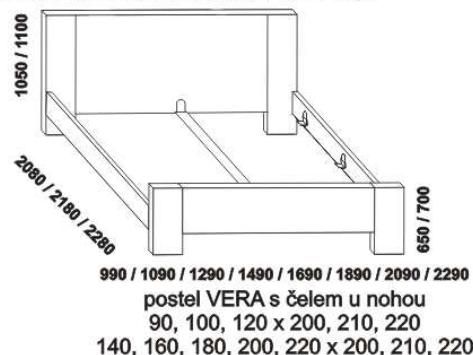

VERA - masivní buk a masivní jádrový buk

Provedení: masiv - průběžná lamela. Zásuvka pod postel a úložný prostor Max - masiv (nelze v jádrovém buku) nebo dýha.
 Označený rozměr * = oblé provedení postele. Noční stolky (vyjma varianty bez zásuvky), komody a lavice lze objednávat v oblém provedení (oblá přední a obě boční horní hrany púdy). Tloušťka materiálu postele je 40 mm. Vnitřní a nepohledové části nočních stolků, komod, zásuvek pod postel a úložných prostorů (záda, dna) nejsou vyráběny z masivu. Zásuvky nočních stolků a komod jsou vybaveny volitelně krytými plnovýsuvy s dotahem nebo krytými plnovýsuvy s funkcí "push on". Povrchová úprava: olej nebo lak.

1010* / 1110* / 1310* / 1510* / 1710* / 1910* / 2110* / 2310*

1010* / 1110* / 1310* / 1510* / 1710* / 1910* / 2110* / 2310*

Vzdálenost od podlahy k horní hraně postranice postele je 450 mm, u zvýšené postele 500 mm. Hloubka zapuštění nosných patek pod rošty postele od horní hrany postranice je 80-155 mm. Volitelná šíře nohou 20 nebo 30 cm u postelí od vnitřní šířky 140 cm ***. U čel a bočnic postele lze zvolit ostré nebo oblé* provedení. Zadní (nepohledová) část čela u hlavy je povrchově dokončena - postel lze umístit i do prostoru. Dvouposteje (od vnitřní šířky 140 cm) jsou osazeny samonosnou středovou vzpěrou.

noční stolek RITA
 2-zásuvkový š.50
 nika dole

Vzdálenost od podlahy k horní hraně postranice postele je 500 mm. Hloubka zapuštění nosných patek pod rošty postele od horní hrany postranice je 200-275 mm. Volitelná šíře nohou 20 nebo 30 cm u postelí od vnitřní šířky 140 cm ***. U čel a bočnic postele lze zvolit ostré nebo oblé* provedení. Zadní (nepohledová) část čela je povrchově dokončena - postel lze umístit i do prostoru. Dvouposteje (od vnitřní šířky 140 cm) jsou osazeny samonosnou středovou vzpěrou. Pod postele VERA VB nelze umístit úložný prostor Max ani zásuvku pod postel.