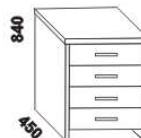

600
komoda
4-zásuvková úzká