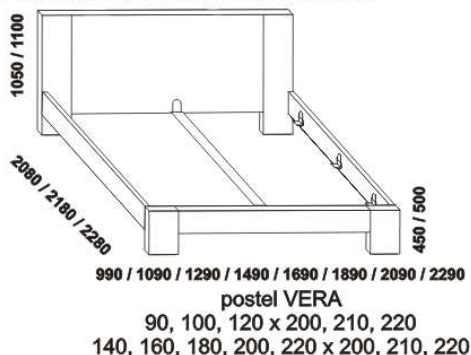

VERA - masivní buk a masivní jádrový buk

Provedení: masiv - průběžná lamela. Zásuvka pod postel a úložný prostor Max - masiv (nelze v jádrovém buku) nebo dýha.
 Označený rozměr * = oblé provedení postele. Noční stolky (vyjma varianty bez zásuvky), komody a lavice lze objednávat v oblém provedení (oblá přední a obě boční horní hrany púdy). Tloušťka materiálu postele je 40 mm. Vnitřní a nepohledové části nočních stolků, komod, zásuvek pod postel a úložných prostorů (záda, dna) nejsou vyráběny z masivu. Zásuvky nočních stolků a komod jsou vybaveny volitelně krytými plnovýsuvy s dotahem nebo krytými plnovýsuvy s funkcí "push on". Povrchová úprava: olej nebo lak.

1010* / 1110* / 1310* / 1510* / 1710* / 1910* / 2110* / 2310*

1010* / 1110* / 1310* / 1510* / 1710* / 1910* / 2110* / 2310*

Vzdálenost od podlahy k horní hraně postranice postele je 450 mm, u zvýšené postele 500 mm. Hloubka zapuštění nosných patek pod rošty postele od horní hrany postranice je 80-155 mm. Volitelná šíře nohou 20 nebo 30 cm u postelí od vnitřní šířky 140 cm ***. U čel a bočnic postele lze zvolit ostré nebo oblé* provedení. Zadní (nepohledová) část čela u hlavy je povrchově dokončena - postel lze umístit i do prostoru. Dvouposteje (od vnitřní šířky 140 cm) jsou osazeny samonosnou středovou vzpěrou.

noční stolek RITA
 2-zásuvkový š.50
 nika dole

Vzdálenost od podlahy k horní hraně postranice postele je 500 mm. Hloubka zapuštění nosných patek pod rošty postele od horní hrany postranice je 200-275 mm. Volitelná šíře nohou 20 nebo 30 cm u postelí od vnitřní šířky 140 cm ***. U čel a bočnic postele lze zvolit ostré nebo oblé* provedení. Zadní (nepohledová) část čela je povrchově dokončena - postel lze umístit i do prostoru. Dvouposteje (od vnitřní šířky 140 cm) jsou osazeny samonosnou středovou vzpěrou. Pod postele VERA VB nelze umístit úložný prostor Max ani zásuvku pod postel.