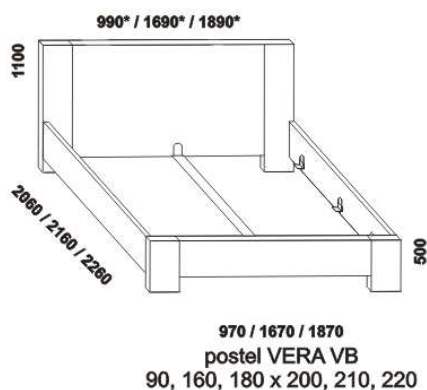

Vzdálenost od podlahy k horní hraně postranice postele je 450 mm, u zvýšené postele 500 mm. Hloubka zapuštění nosných patek pod rošty postele od horní hrany postranice je 80-155 mm. Volitelná šířka nohou 20 nebo 30 cm u postelí od vnitřní šířky 160 cm ***. U čela a bočnic postele lze zvolit ostré nebo oblé* provedení. Zadní (nepohledová) část čela u hlavy je povrchově dokončena - postel lze umístit do prostoru. Dvoupostele (od vnitřní šířky 160 cm) jsou osazeny samonosnou středovou vzpěrou.