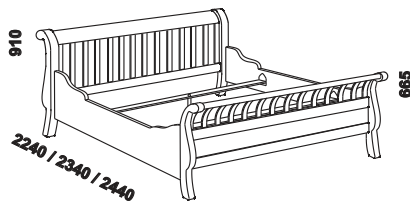

# Ložnice VENETO - smrkový masiv

Provedení: smrkový masiv. Povrchová úprava: lak (bílá).

Vnitřní vybavení skříní: 2 police a šatní tyč, díly skříní se zásuvkami: 1 police a šatní tyč.

1071  
jednopostel VENETO  
100 x 200, 210, 220

1671 / 1871 / 2071  
dvoupostel VENETO  
160, 180, 200 x 200, 210, 220

481 / 981  
police do skříně  
úzká / široká

kravatič

Vzdálenost od podlahy k horní hraně postranice postele je 400 mm.  
Hloubka zapuštění příčných vzpěr postele od horní hrany postranice je 97-193 mm.