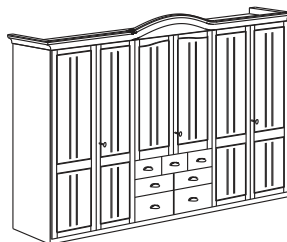

1663  
VENETO skříně  
3-dv. 3 úzké zás.

2164  
VENETO skříně  
4-dveřová

2164  
VENETO skříně  
4-dv. 3 široké zás.

2662  
VENETO skříně  
5-dveřová

2662  
VENETO skříně  
5-dv. 3 úzké zás.

3102  
VENETO skříně  
6-dveřová

3102  
VENETO skříně  
6-dv. 3 široké zás.

981  
vločka do skříně  
2-zásuvková

981  
vnitřní rozdělení  
skříně

Orientační vzorník barevného provedení:

lak bílá