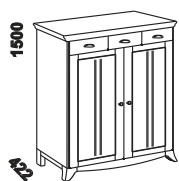

1671 / 1871 / 2071  
dvoupostel VENETO  
160, 180, 200 x 200, 210, 220

481 / 981  
police do skříně  
úzká / široká

kravatič

Vzdálenost od podlahy k horní hraně postranice postele je 400 mm.  
Hloubka zapuštění příčných vzpěr postele od horní hrany postranice je 97-193 mm.