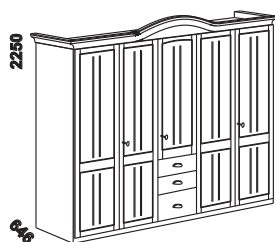

1663  
VENETO skříně  
3-dv. 3 úzké zás.

2164  
VENETO skříně  
4-dveřová

2164  
VENETO skříně  
4-dv. 3 široké zás.

2662  
VENETO skříně  
5-dveřová

2662  
VENETO skříně  
5-dv. 3 úzké zás.

3102  
VENETO skříně  
6-dveřová

3102  
VENETO skříně  
6-dv. 3 široké zás.

981  
vločka do skříně  
2-zásuvková

981  
vnitřní rozdělení  
skříně

Orientační vzorník barevného provedení:

lak bílá