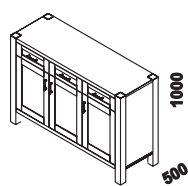

postel UNISONO  
80, 90, 100 x 200, 210, 220  
160, 180, 200 x 200, 210, 220

noční stolek  
1-zásuvkový š.40

noční stolek  
bez zásuvky š.40

noční stolek  
1-zásuvkový š.52

noční stolek  
2-zásuvkový š.52

noční stolek  
bez zásuvky š.52

Vzdálenost od podlahy k horní hraně postranice postele je 500 mm.  
Hloubka zapuštění nosných patek pod rošty postele od horní hrany postranice je 90-162 mm.

1020  
komoda  
2-dveřová

1020  
komoda 2-dveřová  
2-zásuvková

1460  
komoda  
3-dveřová

1460  
komoda 3-dveřová  
3-zásuvková

1020 / 1460  
komoda 3-zásuvková  
š. 102 nebo 146 cm

1020 / 1460  
komoda 4-zásuvková  
š. 102 nebo 146 cm