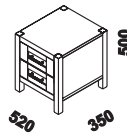

postel UNISONO  
80, 90, 100 x 200, 210, 220  
160, 180, 200 x 200, 210, 220

noční stolek  
1-zásuvkový š.40

noční stolek  
bez zásuvky š.40

noční stolek  
1-zásuvkový š.52

noční stolek  
2-zásuvkový š.52

1020  
komoda 2-dveřová  
2-zásuvková

1460  
komoda  
3-dveřová

1460  
komoda 3-dveřová  
3-zásuvková

1020 / 1460  
komoda 3-zásuvková  
š. 102 nebo 146 cm

1020 / 1460  
komoda 4-zásuvková  
š. 102 nebo 146 cm