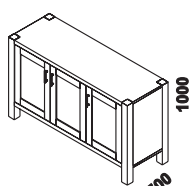

postel UNISONO  
80, 90, 100 x 200, 210, 220  
160, 180, 200 x 200, 210, 220

noční stolek  
1-zásuvkový š.40

noční stolek  
bez zásuvky š.40

noční stolek  
1-zásuvkový š.52

noční stolek  
2-zásuvkový š.52

noční stolek  
bez zásuvky š.52

Vzdálenost od podlahy k horní hraně postranice postele je 500 mm.  
Hloubka zapuštění nosných patek pod rošty postele od horní hrany postranice je 90-162 mm.

1020  
komoda  
2-dveřová

1020  
komoda 2-dveřová  
2-zásuvková

1460  
komoda  
3-dveřová

1460  
komoda 3-dveřová  
3-zásuvková

1020 / 1460  
komoda 3-zásuvková  
š. 102 nebo 146 cm

1020 / 1460  
komoda 4-zásuvková  
š. 102 nebo 146 cm