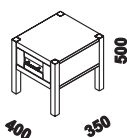

postel UNISONO  
80, 90, 100 x 200, 210, 220  
160, 180, 200 x 200, 210, 220

noční stolek  
1-zásuvkový š.40

noční stolek  
bez zásuvky š.40

noční stolek  
1-zásuvkový š.52

noční stolek  
2-zásuvkový š.52

1020  
komoda 2-dveřová  
2-zásuvková

1460  
komoda  
3-dveřová

1460  
komoda 3-dveřová  
3-zásuvková

1020 / 1460  
komoda 3-zásuvková  
š. 102 nebo 146 cm

1020 / 1460  
komoda 4-zásuvková  
š. 102 nebo 146 cm