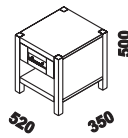

postel UNISONO  
80, 90, 100 x 200, 210, 220  
160, 180, 200 x 200, 210, 220

noční stolek  
1-zásuvkový š.40

noční stolek  
bez zásuvky š.40

noční stolek  
1-zásuvkový š.52

noční stolek  
2-zásuvkový š.52

1020  
komoda 2-dveřová  
2-zásuvková

1460  
komoda  
3-dveřová

1460  
komoda 3-dveřová  
3-zásuvková

1020 / 1460  
komoda 3-zásuvková  
š. 102 nebo 146 cm

1020 / 1460  
komoda 4-zásuvková  
š. 102 nebo 146 cm