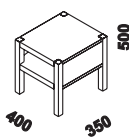

postel UNISONO  
80, 90, 100 x 200, 210, 220  
160, 180, 200 x 200, 210, 220

noční stolek  
1-zásuvkový š.40

noční stolek  
bez zásuvky š.40

noční stolek  
1-zásuvkový š.52

noční stolek  
2-zásuvkový š.52

1020  
komoda 2-dveřová  
2-zásuvková

1460  
komoda  
3-dveřová

1460  
komoda 3-dveřová  
3-zásuvková

1020 / 1460  
komoda 3-zásuvková  
š. 102 nebo 146 cm

1020 / 1460  
komoda 4-zásuvková  
š. 102 nebo 146 cm