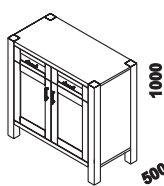

postel UNISONO  
80, 90, 100 x 200, 210, 220  
160, 180, 200 x 200, 210, 220

noční stolek  
1-zásuvkový š.40

noční stolek  
bez zásuvky š.40

noční stolek  
1-zásuvkový š.52

noční stolek  
2-zásuvkový š.52

1020  
komoda 2-dveřová  
2-zásuvková

1460  
komoda  
3-dveřová

1460  
komoda 3-dveřová  
3-zásuvková

1020 / 1460  
komoda 3-zásuvková  
š. 102 nebo 146 cm

1020 / 1460  
komoda 4-zásuvková  
š. 102 nebo 146 cm