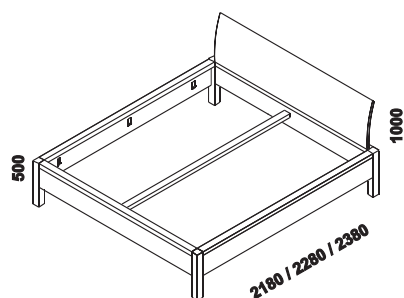

UNISONO - masivní buk, jádrový buk, dub, americký ořech

Provedení: masiv - průběžná lamela. Povrchová úprava: olej a vosk nebo lak.
V americkém ořechu se vyrábí pouze postele a noční stolky.

940 / 1040 / 1140 / 1740 / 1940 / 2140

postel UNISONO
80, 90, 100 x 200, 210, 220
160, 180, 200 x 200, 210, 220

noční stolek
1-zásuvkový š.40

noční stolek
bez zásuvky š.40

noční stolek
1-zásuvkový š.52

noční stolek
2-zásuvkový š.52

noční stolek
bez zásuvky š.52

Vzdálenost od podlahy k horní hraně postranice postele je 500 mm.
Hloubka zapuštění nosných patek pod rošty postele od horní hrany postranice je 90-162 mm.

1020
komoda
2-dveřová

1020
komoda 2-dveřová
2-zásuvková

1460
komoda
3-dveřová

1460
komoda 3-dveřová
3-zásuvková

1020 / 1460
komoda 3-zásuvková
š. 102 nebo 146 cm

1020 / 1460
komoda 4-zásuvková
š. 102 nebo 146 cm

Orientační vzorník barevného provedení:

buk přírodní
olej a vosk

buk bělený
olej a vosk

buk lak přírodní

buk lak třešeň

buk lak mahagon

buk lak čokoláda

buk jádrový
přírodní
olej a vosk

buk jádrový
lak přírodní

dub přírodní
olej a vosk

dub bělený
olej a vosk

dub pařený
olej a vosk

dub šedý
olej a vosk

dub tabaco
olej a vosk

dub rustic
olej a vosk

dub hnědý
olej a vosk

dub pálený
olej a vosk

dub lak přírodní

americký ořech
přírodní
olej a vosk

americký ořech
lak přírodní