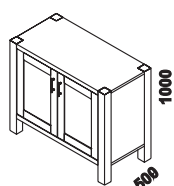

postel UNISONO  
80, 90, 100 x 200, 210, 220  
160, 180, 200 x 200, 210, 220

noční stolek  
1-zásuvkový š.40

noční stolek  
bez zásuvky š.40

noční stolek  
1-zásuvkový š.52

noční stolek  
2-zásuvkový š.52

noční stolek  
bez zásuvky š.52

Vzdálenost od podlahy k horní hraně postranice postele je 500 mm.  
Hloubka zapuštění nosných patek pod rošty postele od horní hrany postranice je 90-162 mm.

1020  
komoda  
2-dveřová

1020  
komoda 2-dveřová  
2-zásuvková

1460  
komoda  
3-dveřová

1460  
komoda 3-dveřová  
3-zásuvková

1020 / 1460  
komoda 3-zásuvková  
š. 102 nebo 146 cm

1020 / 1460  
komoda 4-zásuvková  
š. 102 nebo 146 cm