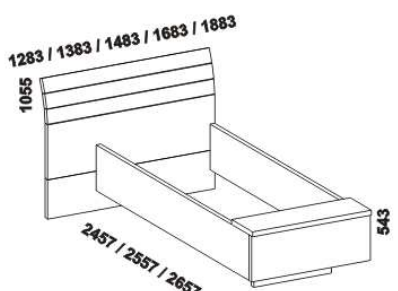

postel TRENTO levá
80, 90, 100, 120, 140 x 200, 210, 220

883 / 983 / 1083 / 1283 / 1483

postel TRENTO pravá
80, 90, 100, 120, 140 x 200, 210, 220

1283 / 1483
1680 / 1880

postel TRENTO
120, 140 x 200, 210, 220
160, 180 x 200, 210, 220

883 / 983 / 1083 / 1283 / 1483

postel TRENTO
s boxem u nohou levá
80, 90, 100, 120, 140 x 200, 210, 220

883 / 983 / 1083 / 1283 / 1483

postel TRENTO
s boxem u nohou pravá
80, 90, 100, 120, 140 x 200, 210, 220

542 / 642 / 742 / 942 / 1142
1342 / 1542 / 1742

úložný prostor Max
80, 90, 100, 120, 140 x 200, 210, 220
160, 180, 200 x 200, 210, 220

542 / 642 / 742 / 942 / 1142
1342 / 1542 / 1742

úložný prostor Max
pro postel s boxem u nohou
80, 90, 100, 120, 140 x 200, 210, 220
160, 180 x 200, 210, 220

Vzdálenost od podlahy k horní hraně postranice postele je 505 mm. Hloubka zapuštění nosných patek pod rošty postele od horní hrany postranice je 90-160 mm. Úložný prostor Max se fixuje mezi přední a zadní čelo postele při montáži lůžka. Zadní (nepohledová) část čela u hlavy a zadní plochy nočních stolků jsou povrchově dokončeny, postel vč. nočních stolků lze umístit do prostoru. Dvoupostelevé (od vnitřní šířky 160 cm) jsou osazeny středovou vzpěrou s podpěrou nohou. K postelím TRENTO a TRENTO s boxem u nohou je nutné dokoupit noční stolků (noční stůlek závěsný / police závěsná).