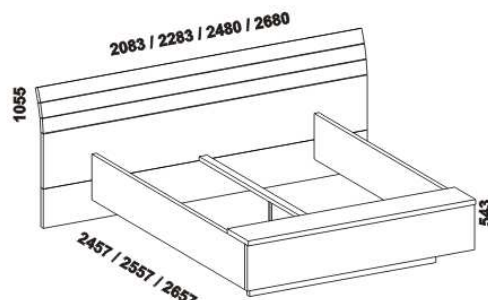

TRENTO - provedení LTD

Provedení: LTD, 5 barevných dezénů. Tloušťka materiálu postele: 38 mm.
Zásuvky nočních stolků jsou vybaveny krytými částečnými výsuvy s funkcí "push to open".

883 / 983 / 1083 / 1283 / 1483

postel TRENTO levá
80, 90, 100, 120, 140 x 200, 210, 220

883 / 983 / 1083 / 1283 / 1483

postel TRENTO pravá
80, 90, 100, 120, 140 x 200, 210, 220

1283 / 1483
1680 / 1880

postel TRENTO
120, 140 x 200, 210, 220
160, 180 x 200, 210, 220

883 / 983 / 1083 / 1283 / 1483

postel TRENTO
s boxem u nohou levá
80, 90, 100, 120, 140 x 200, 210, 220

883 / 983 / 1083 / 1283 / 1483

postel TRENTO
s boxem u nohou pravá
80, 90, 100, 120, 140 x 200, 210, 220

Vzdálenost od podlahy k horní hraně postranice postele je 505 mm. Hloubka zapuštění nosných patek pod rošty postele od horní hrany postranice je 90-160 mm. Úložný prostor Max se fixuje mezi přední a zadní čelo postele při montáži lůžka. Zadní (nepohledová) část čela u hlavy a zadní plochy nočních stolků jsou povrchově dokončeny, postel vč. nočních stolků lze umístit do prostoru. Dvoupostelevé (od vnitřní šířky 160 cm) jsou osazeny středovou vzpěrou s podpěrou nohou. K postelím TRENTO a TRENTO s boxem u nohou je nutné dokoupit noční stolků (noční stůlek závěsný / police závěsná).