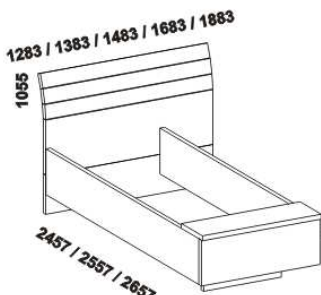

TRENTO - provedení LTD

Provedení: LTD, 5 barevných dezénů. Tloušťka materiálu postele: 38 mm.
Zásuvky nočních stolků jsou vybaveny krytými částečnými výsuvy s funkcí "push to open".

883 / 983 / 1083 / 1283 / 1483

postel TRENTO levá
80, 90, 100, 120, 140 x 200, 210, 220

883 / 983 / 1083 / 1283 / 1483

postel TRENTO pravá
80, 90, 100, 120, 140 x 200, 210, 220

1283 / 1483
1680 / 1880

postel TRENTO
120, 140 x 200, 210, 220
160, 180 x 200, 210, 220

883 / 983 / 1083 / 1283 / 1483

postel TRENTO
s boxem u nohou levá
80, 90, 100, 120, 140 x 200, 210, 220

883 / 983 / 1083 / 1283 / 1483

postel TRENTO
s boxem u nohou pravá
80, 90, 100, 120, 140 x 200, 210, 220

542 / 642 / 742 / 942 / 1142
1342 / 1542 / 1742

úložný prostor Max
80, 90, 100, 120, 140 x 200, 210, 220
160, 180, 200 x 200, 210, 220

542 / 642 / 742 / 942 / 1142
1342 / 1542 / 1742

úložný prostor Max
pro postel s boxem u nohou
80, 90, 100, 120, 140 x 200, 210, 220
160, 180 x 200, 210, 220