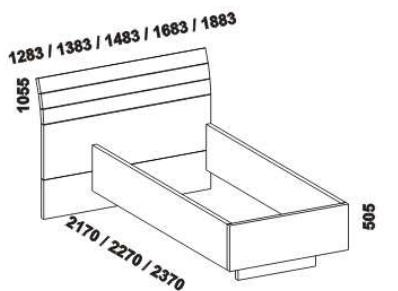

TRENTO - provedení LTD

Provedení: LTD, 5 barevných dezénů. Tloušťka materiálu postele: 38 mm.
Zásuvky nočních stolků jsou vybaveny krytými částečnými výsuvy s funkcí "push to open".

883 / 983 / 1083 / 1283 / 1483

postel TRENTO levá
80, 90, 100, 120, 140 x 200, 210, 220

883 / 983 / 1083 / 1283 / 1483

postel TRENTO pravá
80, 90, 100, 120, 140 x 200, 210, 220

1283 / 1483
1680 / 1880

postel TRENTO
120, 140 x 200, 210, 220
160, 180 x 200, 210, 220

883 / 983 / 1083 / 1283 / 1483

postel TRENTO
s boxem u nohou levá
80, 90, 100, 120, 140 x 200, 210, 220

883 / 983 / 1083 / 1283 / 1483

postel TRENTO
s boxem u nohou pravá
80, 90, 100, 120, 140 x 200, 210, 220

Vzdálenost od podlahy k horní hraně postranice postele je 505 mm. Hloubka zapuštění nosných patek pod rošty postele od horní hrany postranice je 90-160 mm. Úložný prostor Max se fixuje mezi přední a zadní čelo postele při montáži lůžka. Zadní (nepohledová) část čela u hlavy a zadní plochy nočních stolků jsou povrchově dokončeny, postel vč. nočních stolků lze umístit do prostoru. Dvoupostelevé (od vnitřní šířky 160 cm) jsou osazeny středovou vzpěrou s podpěrou nohou. K postelím TRENTO a TRENTO s boxem u nohou je nutné dokoupit noční stolků (noční stůlek závěsný / police závěsná).