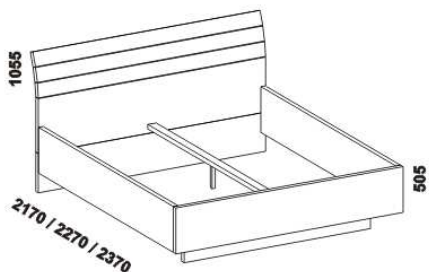

883 / 983 / 1083 / 1283 / 1483

postel TRENTO
s boxem u nohou levá
80, 90, 100, 120, 140 x 200, 210, 220

883 / 983 / 1083 / 1283 / 1483

postel TRENTO
s boxem u nohou pravá
80, 90, 100, 120, 140 x 200, 210, 220

1283 / 1483
1680 / 1880

postel TRENTO s boxem u nohou
120, 140 x 200, 210, 220
160, 180 x 200, 210, 220

883 / 983 / 1083 / 1283 / 1483
1680 / 1880 / 2080

postel TRENTO BASIC
80, 90, 100, 120, 140 x 200, 210, 220
160, 180, 200 x 200, 210, 220

542 / 642 / 742 / 942 / 1142
1342 / 1542 / 1742

úložný prostor Max
80, 90, 100, 120, 140 x 200, 210, 220
160, 180, 200 x 200, 210, 220

542 / 642 / 742 / 942 / 1142
1342 / 1542 / 1742

úložný prostor Max
pro postel s boxem u nohou
80, 90, 100, 120, 140 x 200, 210, 220
160, 180 x 200, 210, 220

Vzdálenost od podlahy k horní hraně postranice postele je 505 mm. Hloubka zapuštění nosných patek pod rošty postele od horní hrany postranice je 90-160 mm. Úložný prostor Max se fixuje mezi přední a zadní čelo postele při montáži lůžka. Zadní (nepohledová) část čela u hlavy a zadní plochy nočních stolků jsou povrchově dokončeny, postel vč. nočních stolků lze umístit do prostoru. Dvoupostelevé (od vnitřní šířky 160 cm) jsou osazeny středovou vzpěrou s podpěrou nohou. K postelím TRENTO a TRENTO s boxem u nohou je nutné dokoupit noční stolků (noční stůlek závěsný / police závěsná).