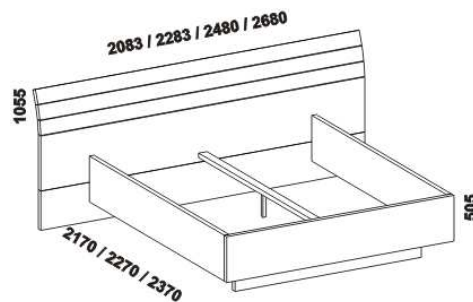

TRENTO - provedení LTD

Provedení: LTD, 5 barevných dezénů. Tloušťka materiálu postele: 38 mm.
Zásuvky nočních stolků jsou vybaveny krytými částečnými výsuvy s funkcí "push to open".

883 / 983 / 1083 / 1283 / 1483

postel TRENTO levá
80, 90, 100, 120, 140 x 200, 210, 220

883 / 983 / 1083 / 1283 / 1483

postel TRENTO pravá
80, 90, 100, 120, 140 x 200, 210, 220

1283 / 1483
1680 / 1880

postel TRENTO
120, 140 x 200, 210, 220
160, 180 x 200, 210, 220

883 / 983 / 1083 / 1283 / 1483

postel TRENTO
s boxem u nohou levá
80, 90, 100, 120, 140 x 200, 210, 220

883 / 983 / 1083 / 1283 / 1483

postel TRENTO
s boxem u nohou pravá
80, 90, 100, 120, 140 x 200, 210, 220

Vzdálenost od podlahy k horní hraně postranice postele je 505 mm. Hloubka zapuštění nosných patek pod rošty postele od horní hrany postranice je 90-160 mm. Úložný prostor Max se fixuje mezi přední a zadní čelo postele při montáži lůžka. Zadní (nepohledová) část čela u hlavy a zadní plochy nočních stolků jsou povrchově dokončeny, postel vč. nočních stolků lze umístit do prostoru. Dvoupostelevé (od vnitřní šířky 160 cm) jsou osazeny středovou vzpěrou s podpěrou nohou. K postelím TRENTO a TRENTO s boxem u nohou je nutné dokoupit noční stolků (noční stůlek závěsný / police závěsná).