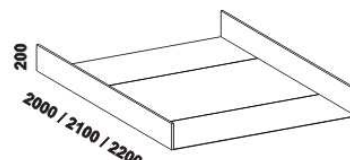

883 / 983 / 1083 / 1283 / 1483

postel TRENTO
s boxem u nohou levá
80, 90, 100, 120, 140 x 200, 210, 220

883 / 983 / 1083 / 1283 / 1483

postel TRENTO
s boxem u nohou pravá
80, 90, 100, 120, 140 x 200, 210, 220

1283 / 1483
1680 / 1880

postel TRENTO s boxem u nohou
120, 140 x 200, 210, 220
160, 180 x 200, 210, 220

883 / 983 / 1083 / 1283 / 1483
1680 / 1880 / 2080

postel TRENTO BASIC
80, 90, 100, 120, 140 x 200, 210, 220
160, 180, 200 x 200, 210, 220

542 / 642 / 742 / 942 / 1142
1342 / 1542 / 1742

úložný prostor Max
80, 90, 100, 120, 140 x 200, 210, 220
160, 180, 200 x 200, 210, 220

542 / 642 / 742 / 942 / 1142
1342 / 1542 / 1742

úložný prostor Max
pro postel s boxem u nohou
80, 90, 100, 120, 140 x 200, 210, 220
160, 180 x 200, 210, 220

Vzdálenost od podlahy k horní hraně postranice postele je 505 mm. Hloubka zapuštění nosných patek pod rošty postele od horní hrany postranice je 90-160 mm. Úložný prostor Max se fixuje mezi přední a zadní čelo postele při montáži lůžka. Zadní (nepohledová) část čela u hlavy a zadní plochy nočních stolků jsou povrchově dokončeny, postel vč. nočních stolků lze umístit do prostoru. Dvoupostelevé (od vnitřní šířky 160 cm) jsou osazeny středovou vzpěrou s podpěrou nohou. K postelím TRENTO a TRENTO s boxem u nohou je nutné dokoupit noční stolků (noční stůlek závěsný / police závěsná).