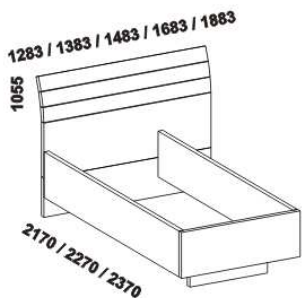

TRENTO - provedení LTD

Provedení: LTD, 5 barevných dezénů. Tloušťka materiálu postele: 38 mm.
Zásuvky nočních stolků jsou vybaveny krytými částečnými výsuvy s funkcí "push to open".

883 / 983 / 1083 / 1283 / 1483

postel TRENTO levá
80, 90, 100, 120, 140 x 200, 210, 220

883 / 983 / 1083 / 1283 / 1483

postel TRENTO pravá
80, 90, 100, 120, 140 x 200, 210, 220

1283 / 1483
1680 / 1880

postel TRENTO
120, 140 x 200, 210, 220
160, 180 x 200, 210, 220

883 / 983 / 1083 / 1283 / 1483

postel TRENTO
s boxem u nohou levá
80, 90, 100, 120, 140 x 200, 210, 220

883 / 983 / 1083 / 1283 / 1483

postel TRENTO
s boxem u nohou pravá
80, 90, 100, 120, 140 x 200, 210, 220

542 / 642 / 742 / 942 / 1142
1342 / 1542 / 1742

úložný prostor Max
80, 90, 100, 120, 140 x 200, 210, 220
160, 180, 200 x 200, 210, 220

542 / 642 / 742 / 942 / 1142
1342 / 1542 / 1742

úložný prostor Max
pro postel s boxem u nohou
80, 90, 100, 120, 140 x 200, 210, 220
160, 180 x 200, 210, 220