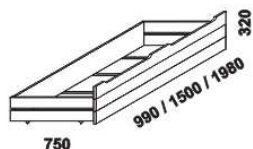

1020 / 1520 / 1720 / 1920
postel THORSTEN NR
90, 140, 160, 180 x 200, 210, 220

1020 / 1920
postel THORSTEN NR SENIOR
90, 180 x 200, 210, 220

990
pečovatelská postel
THORSTEN
90 x 200

Vzdálenost od podlahy k horní hraně postranice postelí je 350 mm, u senior provedení je 500 mm, u pečovatelské postele 520 mm.

Hloubka zapuštění hranolku postelí od horní hrany postranice je 110 mm, u pečovatelské postele 140 mm.

Zadní (nepohledová) část čel u hlavy je povrchově dokončena - postele lze umístit i do prostoru. Dvoupostelevé (od vnitřní šířky 160 cm) jsou osazeny středovou vzpěrou s podpěrou nohou.

Úložné prostory GAZEL

Provedení: smrk - masiv.

Dna úložných prostorů nejsou vyráběny z masivu.

Povrchová úprava: lak přírodní.

750
GAZEL smrk
úložný prostor
pod postel vysoký
1/2, 3/4, celý

750
GAZEL smrk
úložný prostor
pod postel
1/2, 3/4, celý