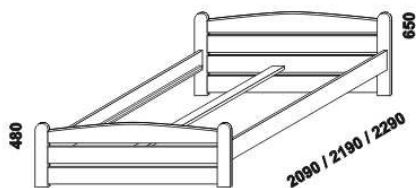

THORSTEN - masivní smrk

Provedení: masivní smrk.

Tloušťka materiálu postele: nohy 40 mm, postranice 23 mm, výplně čel 28 mm.

Povrchová úprava: smrk - lak přírodní.

1020 / 1520 / 1720 / 1920
postel THORSTEN
90, 140, 160, 180 x 200, 210, 220

1020 / 1520 / 1720 / 1920
postel THORSTEN NR
90, 140, 160, 180 x 200, 210, 220

1020 / 1920
postel THORSTEN NR SENIOR
90, 180 x 200, 210, 220

990
pečovatelská postel
THORSTEN
90 x 200

Vzdálenost od podlahy k horní hraně postranice postelí je 350 mm, u senior provedení je 500 mm, u pečovatelské postele 520 mm.

Hloubka zapuštění hranolku postelí od horní hrany postranice je 110 mm, u pečovatelské postele 140 mm.

Zadní (nepohledová) část čel u hlavy je povrchově dokončena - postele lze umístit i do prostoru. Dvoupostelevé (od vnitřní šířky 160 cm) jsou osazeny středovou vzpěrou s podpěrou nohou.