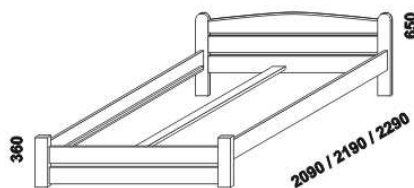

THORSTEN - masivní smrk

Provedení: masivní smrk.

Tloušťka materiálu postele: nohy 40 mm, postranice 23 mm, výplně čel 28 mm.

Povrchová úprava: smrk - lak přírodní.

1020 / 1520 / 1720 / 1920
postel THORSTEN
90, 140, 160, 180 x 200, 210, 220

1020 / 1520 / 1720 / 1920
postel THORSTEN NR
90, 140, 160, 180 x 200, 210, 220

1020 / 1920
postel THORSTEN NR SENIOR
90, 180 x 200, 210, 220

990
pečovatelská postel
THORSTEN
90 x 200

Vzdálenost od podlahy k horní hraně postranice postelí je 350 mm, u senior provedení je 500 mm, u pečovatelské postele 520 mm.

Hloubka zapuštění hranolku postelí od horní hrany postranice je 110 mm, u pečovatelské postele 140 mm.

Zadní (nepohledová) část čel u hlavy je povrchově dokončena - postele lze umístit i do prostoru. Dvoupostelevé (od vnitřní šířky 160 cm) jsou osazeny středovou vzpěrou s podpěrou nohou.

Úložné prostory GAZEL

Provedení: smrk - masiv.

Dna úložných prostorů nejsou vyráběny z masivu.

Povrchová úprava: lak přírodní.

750
GAZEL smrk
úložný prostor
pod postel vysoký
1/2, 3/4, celý

750
GAZEL smrk
úložný prostor
pod postel
1/2, 3/4, celý