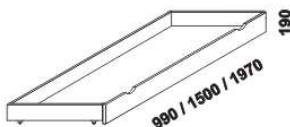

Hloubka zapuštění hranolku postelí od horní hrany postranice je 110 mm, u pečovatelské postele 140 mm.

Zadní (nepohledová) část čel u hlavy je povrchově dokončena - postele lze umístit i do prostoru. Dvoupostelevé (od vnitřní šířky 160 cm) jsou osazeny středovou vzpěrou s podpěrou nohou.

Úložné prostory GAZEL

Provedení: smrk - masiv.

Dna úložných prostorů nejsou vyráběny z masivu.

Povrchová úprava: lak přírodní.

750
GAZEL smrk
úložný prostor
pod postel vysoký
1/2, 3/4, celý

750
GAZEL smrk
úložný prostor
pod postel
1/2, 3/4, celý