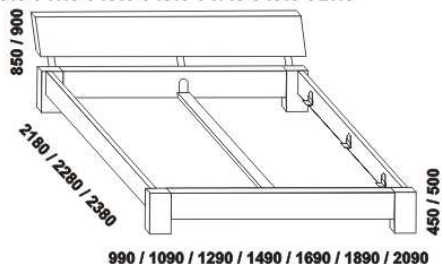

# STELA - masivní buk a masivní jádrový buk

Provedení: masiv - průběžná lamela. Zásuvka pod postel a úložný prostor Max - masiv (nelze v jádrovém buku) nebo dýha. Označený rozměr \* = oblé provedení postele. Noční stolky (vyjma varianty bez zásuvky), komody a lavici lze objednávat v oblém provedení (oblá přední a obě boční horní hrany púdy). Tloušťka materiálu postele: rám 40 mm, zadní čelo 25 mm. Vnitřní a nepohledové části nočních stolků, komod, zásuvek pod postel a úložných prostorů (záda, dna) nejsou vyráběny z masivu. Zásuvky nočních stolků a komod jsou vybaveny volitelně krytými plnovýsuvy s dotahem nebo krytými plnovýsuvy s funkcí "push on". Povrchová úprava: olej nebo lak.

1010\* / 1110\* / 1310\* / 1510\* / 1710\* / 1910\* / 2110\*

990 / 1090 / 1290 / 1490 / 1690 / 1890 / 2090

postel STELA  
90, 100, 120 x 200, 210, 220  
140, 160, 180, 200 x 200, 210, 220

noční stolek  
závěsný  
L nebo P

noční stolek RITA  
1-zásuvkový š.50

noční stolek RITA  
2-zásuvkový š.50  
nika nahore

noční stolek RITA  
2-zásuvkový š.50  
nika dole

Vzdálenost od podlahy k horní hraně postranice postele je 500 mm. Hloubka zapuštění nosných patek pod rošty postele od horní hrany postranice je 200-275 mm. U čel a bočnic postele lze zvolit ostré nebo oblé\* provedení. Zadní (nepohledová) část čela u hlavy je povrchově dokončena - postel lze umístit i do prostoru. Dvouposte (od vnitřní šířky 140 cm) jsou osazeny samonosnou středovou vzpěrou. Pod postele STELA VB nelze umístit úložný prostor Max ani zásuvku pod postel.