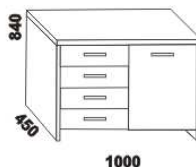

1010\* / 1110\* / 1310\* / 1510\* / 1710\* / 1910\* / 2110\*

990 / 1090 / 1290 / 1490 / 1690 / 1890 / 2090

postel STELA  
90, 100, 120 x 200, 210, 220  
140, 160, 180, 200 x 200, 210, 220

noční stolek  
závěsný  
L nebo P