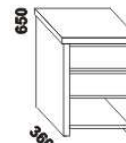

komoda 1-dveř. 4-zás.  
dveře P nebo L

komoda  
4-zásuvková úzká

Vzdálenost od podlahy k horní hraně postranice postele je 450 mm, u zvýšené postele 500 mm. Hloubka zapuštění nosných patek pod rošty postele od horní hrany postranice je 80-155 mm. U čel a bočnic postele lze zvolit ostré nebo oblé\* provedení. Zadní (nepohledová) část čela u hlavy je povrchově dokončena - postel lze umístit i do prostoru. Dvouposte (od vnitřní šířky 140 cm) jsou osazeny samonosnou středovou vzpěrou.

\* detail oblého  
provedení postelí

1010\* / 1110\* / 1310\* / 1510\* / 1710\* / 1910\* / 2110\*

990 / 1090 / 1290 / 1490 / 1690 / 1890 / 2090

postel STELA VB  
90, 100, 120 x 200, 210, 220  
140, 160, 180, 200 x 200, 210, 220

noční stolek RITA  
1-zásuvkový š.50

noční stolek RITA  
2-zásuvkový š.50  
nika nahore

noční stolek RITA  
2-zásuvkový š.50  
nika dole

Vzdálenost od podlahy k horní hraně postranice postele je 500 mm. Hloubka zapuštění nosných patek pod rošty postele od horní hrany postranice je 200-275 mm. U čel a bočnic postele lze zvolit ostré nebo oblé\* provedení. Zadní (nepohledová) část čela u hlavy je povrchově dokončena - postel lze umístit i do prostoru. Dvouposte (od vnitřní šířky 140 cm) jsou osazeny samonosnou středovou vzpěrou. Pod postele STELA VB nelze umístit úložný prostor Max ani zásuvku pod postel.

## Doplňky LENA - masivní buk a masivní jádrový buk

890 / 990 / 1190 / 1390 / 1590 / 1790 / 1990  
úložný prostor Max NEW \*\*  
90, 100, 120 x 200, 210, 220  
140, 160, 180, 200 x 200, 210, 220

\*\* Vnější rozměry úložného prostoru Max jsou z konstrukčních důvodů a pro zachování odvětrávání vždy menší než jsou vnitřní rozměry postele.