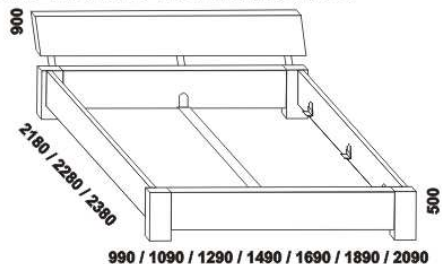

komoda 1-dveř. 4-zás.  
dveře P nebo L

komoda  
4-zásuvková úzká

Vzdálenost od podlahy k horní hraně postranice postele je 450 mm, u zvýšené postele 500 mm. Hloubka zapuštění nosných patek pod rošty postele od horní hrany postranice je 80-155 mm. U čel a bočnic postele lze zvolit ostré nebo oblé\* provedení. Zadní (nepohledová) část čela u hlavy je povrchově dokončena - postel lze umístit i do prostoru. Dvouposte (od vnitřní šířky 140 cm) jsou osazeny samonosnou středovou vzpěrou.

\* detail oblého  
provedení postelí

1010\* / 1110\* / 1310\* / 1510\* / 1710\* / 1910\* / 2110\*

990 / 1090 / 1290 / 1490 / 1690 / 1890 / 2090

postel STELA VB  
90, 100, 120 x 200, 210, 220  
140, 160, 180, 200 x 200, 210, 220

noční stolek RITA  
1-zásuvkový š.50

noční stolek RITA  
2-zásuvkový š.50  
nika nahore

noční stolek RITA  
2-zásuvkový š.50  
nika dole

Vzdálenost od podlahy k horní hraně postranice postele je 500 mm. Hloubka zapuštění nosných patek pod rošty postele od horní hrany postranice je 200-275 mm. U čel a bočnic postele lze zvolit ostré nebo oblé\* provedení. Zadní (nepohledová) část čela u hlavy je povrchově dokončena - postel lze umístit i do prostoru. Dvouposte (od vnitřní šířky 140 cm) jsou osazeny samonosnou středovou vzpěrou. Pod postele STELA VB nelze umístit úložný prostor Max ani zásuvku pod postel.

## Doplňky LENA - masivní buk a masivní jádrový buk

890 / 990 / 1190 / 1390 / 1590 / 1790 / 1990  
úložný prostor Max NEW \*\*  
90, 100, 120 x 200, 210, 220  
140, 160, 180, 200 x 200, 210, 220

\*\* Vnější rozměry úložného prostoru Max jsou z konstrukčních důvodů a pro zachování odvětrávání vždy menší než jsou vnitřní rozměry postele.