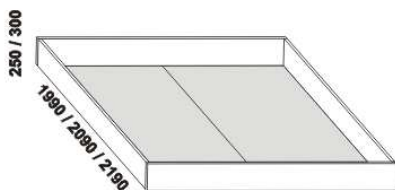

komoda 1-dveř. 4-zás.  
dveře P nebo L

komoda  
4-zásuvková úzká

Vzdálenost od podlahy k horní hraně postranice postele je 450 mm, u zvýšené postele 500 mm. Hloubka zapuštění nosných patek pod rošty postele od horní hrany postranice je 80-155 mm. U čel a bočnic postele lze zvolit ostré nebo oblé\* provedení. Zadní (nepohledová) část čela u hlavy je povrchově dokončena - postel lze umístit i do prostoru. Dvouposte (od vnitřní šířky 140 cm) jsou osazeny samonosnou středovou vzpěrou.

\* detail oblého  
provedení postelí

1010\* / 1110\* / 1310\* / 1510\* / 1710\* / 1910\* / 2110\*

990 / 1090 / 1290 / 1490 / 1690 / 1890 / 2090

postel STELA VB  
90, 100, 120 x 200, 210, 220  
140, 160, 180, 200 x 200, 210, 220

noční stolek RITA  
1-zásuvkový š.50

noční stolek RITA  
2-zásuvkový š.50  
nika nahore

noční stolek RITA  
2-zásuvkový š.50  
nika dole

Vzdálenost od podlahy k horní hraně postranice postele je 500 mm. Hloubka zapuštění nosných patek pod rošty postele od horní hrany postranice je 200-275 mm. U čel a bočnic postele lze zvolit ostré nebo oblé\* provedení. Zadní (nepohledová) část čela u hlavy je povrchově dokončena - postel lze umístit i do prostoru. Dvouposte (od vnitřní šířky 140 cm) jsou osazeny samonosnou středovou vzpěrou. Pod postele STELA VB nelze umístit úložný prostor Max ani zásuvku pod postel.

## Doplňky LENA - masivní buk a masivní jádrový buk

890 / 990 / 1190 / 1390 / 1590 / 1790 / 1990  
úložný prostor Max NEW \*\*  
90, 100, 120 x 200, 210, 220  
140, 160, 180, 200 x 200, 210, 220

\*\* Vnější rozměry úložného prostoru Max jsou z konstrukčních důvodů a pro zachování odvětrávání vždy menší než jsou vnitřní rozměry postele.