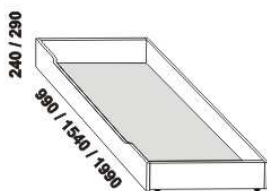

\* detail oblého  
provedení postelí

1010\* / 1110\* / 1310\* / 1510\* / 1710\* / 1910\* / 2110\*

990 / 1090 / 1290 / 1490 / 1690 / 1890 / 2090

postel STELA VB  
90, 100, 120 x 200, 210, 220  
140, 160, 180, 200 x 200, 210, 220

noční stolek RITA  
1-zásuvkový š.50

noční stolek RITA  
2-zásuvkový š.50  
nika nahore

noční stolek RITA  
2-zásuvkový š.50  
nika dole

Vzdálenost od podlahy k horní hraně postranice postele je 500 mm. Hloubka zapuštění nosných patek pod rošty postele od horní hrany postranice je 200-275 mm. U čel a bočnic postele lze zvolit ostré nebo oblé\* provedení. Zadní (nepohledová) část čela u hlavy je povrchově dokončena - postel lze umístit i do prostoru. Dvouposte (od vnitřní šířky 140 cm) jsou osazeny samonosnou středovou vzpěrou. Pod postele STELA VB nelze umístit úložný prostor Max ani zásuvku pod postel.

## Doplňky LENA - masivní buk a masivní jádrový buk

890 / 990 / 1190 / 1390 / 1590 / 1790 / 1990  
úložný prostor Max NEW \*\*  
90, 100, 120 x 200, 210, 220  
140, 160, 180, 200 x 200, 210, 220

\*\* Vnější rozměry úložného prostoru Max jsou z konstrukčních důvodů a pro zachování odvětrávání vždy menší než jsou vnitřní rozměry postele.