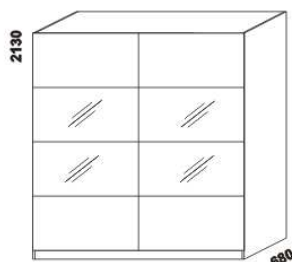

* Vnější rozměry úložného prostoru Max jsou z konstrukčních důvodů a pro zachování odvětrávání vždy menší než jsou vnitřní rozměry postele.

1690 / 1890
police nad postel
š. 160 nebo 180

400
noční stolek
1-zásuvkový
úzký š. 40

1500
komoda
2-dveřová 4-zásuvková

1050
peřináč

1050
toaletní stolek

600
zrcadlo

1528
skříň š. 150
s posuvnými dveřmi
- dělené dveře plné

1528
skříň š. 150
s posuvnými dveřmi
- dělené dveře plné + sklo

1528
skříň š. 150
s posuvnými dveřmi
- zrcadlové dveře

vnitřní vybavení
skříňě š. 150

2000
skříň š. 200
s posuvnými dveřmi
- dělené dveře plné

2000
skříň š. 200
s posuvnými dveřmi
- dělené dveře plné + sklo

2000
skříň š. 200
s posuvnými dveřmi
- zrcadlové dveře