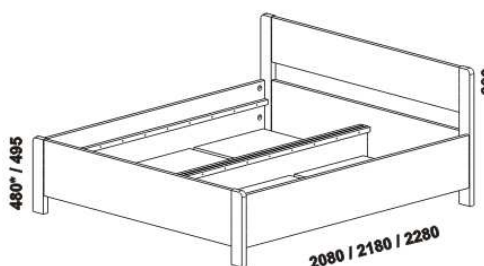

990 / 1284
1484 / 1684 / 1884 / 2084
postel SOŇA PLUS
90, 120 x 200, 210, 220
140, 160, 180, 200 x 200, 210, 220

SOŇA čela 1 a 2: Vzdálenost od podlahy k horní hraně postranice postele je 470 mm. Šířka postranice postele je 180 mm.

Hloubka zapuštění nosných patek pod rošty postele od horní hrany postranice je 95-143 mm.

SOŇA XL: Vzdálenost od podlahy k horní hraně postranice postele je 500 mm. Šířka postranice postele je 250 mm.

Hloubka zapuštění nosných patek pod rošty postele od horní hrany postranice je 146-218 mm.

SOŇA PLUS: Vzdálenost od podlahy k horní hraně postranice postele je 470 mm. Šířka postranice postele je 350 mm.

Hloubka zapuštění hranolku postele od horní hrany postranice je 124 mm. Výška vestavěného úložného prostoru je 190 mm.

U čel postelí lze zvolit ostré* nebo oblé rohy. Zadní (nepohledová) část čela u hlavy je povrchově dokončena - postele lze umístit i do prostoru. Dvoupostele (od vnitřní šířky 140 cm) jsou osazeny samonosnou středovou vzpěrou.

YVETTA doplňky - masivní jádrový buk a masivní dub