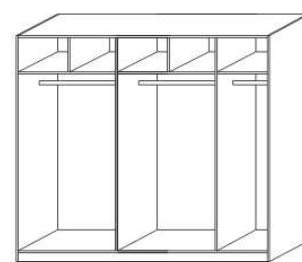

vnitřní vybavení
skříňě š. 150

2000
skříň š. 200
s posuvnými dveřmi
- dělené dveře plné

2000
skříň š. 200
s posuvnými dveřmi
- dělené dveře plné + sklo

2000
skříň š. 200
s posuvnými dveřmi
- zrcadlové dveře

vnitřní vybavení
skříňě š. 200

2519
skříň š. 250
s posuvnými dveřmi
- dělené dveře plné

2519
skříň š. 250
s posuvnými dveřmi
- dělené dveře plné + sklo

2519
skříň š. 250
s posuvnými dveřmi
- zrcadlové dveře

vnitřní vybavení
skříňě š. 250

dělič
příčka svislá

470
drátěný koš
v. 20 nebo 10

975
police do skříňě
široká

455 / 500
police do skříňě úzká
š. 45,5 nebo 50

SOŇA - pokračování

YVETTA masiv doplňky - pokračování