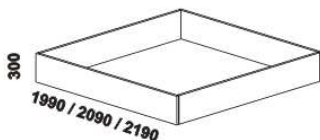

SOŇA XL: Vzdálenost od podlahy k horní hraně postranice postele je 500 mm. Šířka postranice postele je 250 mm.

Hloubka zapuštění nosných patek pod rošty postele od horní hrany postranice je 146-218 mm.

SOŇA PLUS: Vzdálenost od podlahy k horní hraně postranice postele je 470 mm. Šířka postranice postele je 350 mm.

Hloubka zapuštění hranolku postele od horní hrany postranice je 124 mm. Výška vestavěného úložného prostoru je 190 mm.

U čel postelí lze zvolit ostré* nebo oblé rohy. Zadní (nepohledová) část čela u hlavy je povrchově dokončena - postele lze umístit i do prostoru. Dvoupostele (od vnitřní šířky 140 cm) jsou osazeny samonosnou středovou vzpěrou.

YVETTA doplňky - masivní jádrový buk a masivní dub

980 / 1664 / 1980
zásuvka pod postel
1/2, 3/4 nebo celá
(nelze pod postele XL a PLUS)

885 / 1185 / 1385 / 1585 / 1785 / 1985
úložný prostor Max*
90, 120, 140, 160, 180, 200 x 200, 210, 220
(nelze pod postele XL a PLUS)