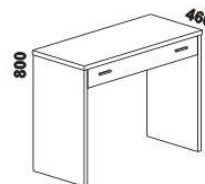

1050
toaletní stolek