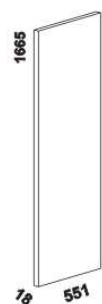

990 / 1284
1484 / 1684 / 1884 / 2084
postel SOŇA , čelo 1 - plné
90, 120 x 200, 210, 220
140, 160, 180, 200 x 200, 210, 220

990 / 1284
1484 / 1684 / 1884 / 2084
postel SOŇA , čelo 2 - příčkové
90, 120 x 200, 210, 220
140, 160, 180, 200 x 200, 210, 220

vnitřní vybavení
skříňě š. 150

2000
skříň š. 200
s posuvnými dveřmi
- dělené dveře plné

2000
skříň š. 200
s posuvnými dveřmi
- dělené dveře plné + sklo

2000
skříň š. 200
s posuvnými dveřmi
- zrcadlové dveře

vnitřní vybavení
skříňě š. 200

2519
skříň š. 250
s posuvnými dveřmi
- dělené dveře plné

2519
skříň š. 250
s posuvnými dveřmi
- dělené dveře plné + sklo

2519
skříň š. 250
s posuvnými dveřmi
- zrcadlové dveře

vnitřní vybavení
skříňě š. 250

dělič
příčka svislá

470
drátěný koš
v. 20 nebo 10

975
police do skříňě
široká

455 / 500
police do skříňě úzká
š. 45,5 nebo 50

SOŇA - pokračování

YVETTA masiv doplňky - pokračování