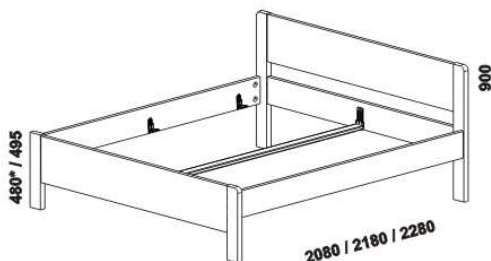

SOŇA - masivní jádrový buk a masivní dub

Provedení: masiv - cink; noční stolky - masiv nebo kombinace masiv a dýha; komoda, toaletní stolek a peřináč - kombinace masiv a dýha; skříně - kombinace dýha a lamino. Tloušťka materiálu postele: postranice 30 mm, výplň čel 30 mm, nohy 40 mm. Označený rozměr * = čela s ostrými rohy. Vnitřní a nepohledové části nočních stolků, komody, toaletního stolků, peřináče, zásuvek pod postel a úložného prostoru (záda, vnitřní části zásuvek, dna) nejsou vyráběny z masivu. Zásuvky nočních stolků jsou vybaveny kulíčkovými plnovýsuvy s dotahem, zásuvka nočního stolku se zásuvkou kulíčkovými částečnými výsuvy bez dotahu, zásuvky komod krytými částečnými výsuvy s dotahem. Drátěné koše a zásuvka do skříní jsou vybaveny kolečkovými částečnými výsuvy. Povrchová úprava: jádrový buk - vosk nebo lak, dub - olej.

990 / 1284
1484 / 1684 / 1884 / 2084
postel SOŇA , čelo 1 - plné
90, 120 x 200, 210, 220
140, 160, 180, 200 x 200, 210, 220

990 / 1284
1484 / 1684 / 1884 / 2084
postel SOŇA , čelo 2 - příčkové
90, 120 x 200, 210, 220
140, 160, 180, 200 x 200, 210, 220

* detail ostrého rohu postelí

SOŇA čela 1 a 2: Vzdálenost od podlahy k horní hraně postranice postele je 470 mm. Šířka postranice postele je 180 mm.

Hloubka zapuštění nosných patek pod rošty postele od horní hrany postranice je 95-143 mm.

SOŇA PLUS: Vzdálenost od podlahy k horní hraně postranice postele je 470 mm. Šířka postranice postele je 350 mm.

Hloubka zapuštění hranolku postele od horní hrany postranice je 124 mm. Výška vestavěného úložného prostoru je 190 mm.