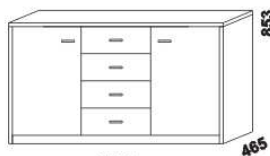

1500
komoda
2-dveřová 4-zásuvková