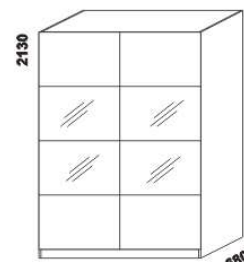

SOŇA PLUS: Vzdálenost od podlahy k horní hraně postranice postele je 470 mm. Šířka postranice postele je 350 mm.

Hloubka zapuštění hranolku postele od horní hrany postranice je 124 mm. Výška vestavěného úložného prostoru je 190 mm.

* Vnější rozměry úložného prostoru Max jsou z konstrukčních důvodů a pro zachování odvětrávání vždy menší než jsou vnitřní rozměry postele.

1690 / 1890
police nad postel
š. 160 nebo 180

400
noční stolek
1-zásuvkový
úzký š. 40

1500
komoda
2-dveřová 4-zásuvková

1050
peřináč

1050
toaletní stolek

600
zrcadlo

1528
skříň š. 150
s posuvnými dveřmi
- dělené dveře plné

1528
skříň š. 150
s posuvnými dveřmi
- dělené dveře plné + sklo

1528
skříň š. 150
s posuvnými dveřmi
- zrcadlové dveře

vnitřní vybavení
skříňě š. 150

2000
skříň š. 200
s posuvnými dveřmi
- dělené dveře plné

2000
skříň š. 200
s posuvnými dveřmi
- dělené dveře plné + sklo

2000
skříň š. 200
s posuvnými dveřmi
- zrcadlové dveře