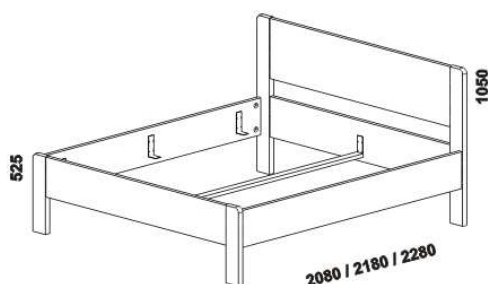

SOŇA - masivní jádrový buk a masivní dub

Provedení: masiv - cink; noční stolky - masiv nebo kombinace masiv a dýha; komoda, toaletní stolek a peřináč - kombinace masiv a dýha; skříně - kombinace dýha a lamino. Tloušťka materiálu postele: postranice 30 mm, výplň čel 30 mm, nohy 40 mm. Označený rozměr * = čela s ostrými rohy. Vnitřní a nepohledové části nočních stolků, komody, toaletního stolků, peřináče, zásuvek pod postel a úložného prostoru (záda, vnitřní části zásuvek, dna) nejsou vyráběny z masivu. Zásuvky nočních stolků jsou vybaveny kulíčkovými plnovýsuvy s dotahem, zásuvka nočního stolku se zásuvkou kulíčkovými částečnými výsuvy bez dotahu, zásuvky komod krytými částečnými výsuvy s dotahem. Drátěné koše a zásuvka do skříní jsou vybaveny kolečkovými částečnými výsuvy. Povrchová úprava: jádrový buk - vosk nebo lak, dub - olej.

990 / 1284
1484 / 1684 / 1884 / 2084
postel SOŇA , čelo 1 - plné
90, 120 x 200, 210, 220
140, 160, 180, 200 x 200, 210, 220

990 / 1284
1484 / 1684 / 1884 / 2084
postel SOŇA , čelo 2 - příčkové
90, 120 x 200, 210, 220
140, 160, 180, 200 x 200, 210, 220

SOŇA XL: Vzdálenost od podlahy k horní hraně postranice postele je 500 mm. Šířka postranice postele je 250 mm.

Hloubka zapuštění nosných patek pod rošty postele od horní hrany postranice je 146-218 mm.

SOŇA PLUS: Vzdálenost od podlahy k horní hraně postranice postele je 470 mm. Šířka postranice postele je 350 mm.

Hloubka zapuštění hranolku postele od horní hrany postranice je 124 mm. Výška vestavěného úložného prostoru je 190 mm.