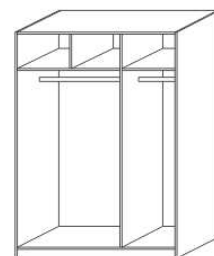

1500
komoda
2-dveřová 4-zásuvková

1050
peřináč

1050
toaletní stolek

600
zrcadlo

1528
skříň š. 150
s posuvnými dveřmi
- dělené dveře plné

1528
skříň š. 150
s posuvnými dveřmi
- dělené dveře plné + sklo

1528
skříň š. 150
s posuvnými dveřmi
- zrcadlové dveře

vnitřní vybavení
skříňě š. 150

2000
skříň š. 200
s posuvnými dveřmi
- dělené dveře plné

2000
skříň š. 200
s posuvnými dveřmi
- dělené dveře plné + sklo

2000
skříň š. 200
s posuvnými dveřmi
- zrcadlové dveře

vnitřní vybavení
skříňě š. 200

2519
skříň š. 250
s posuvnými dveřmi
- dělené dveře plné

2519
skříň š. 250
s posuvnými dveřmi
- dělené dveře plné + sklo

2519
skříň š. 250
s posuvnými dveřmi
- zrcadlové dveře