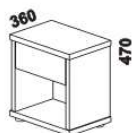

SOŇA PLUS: Vzdálenost od podlahy k horní hraně postranice postele je 470 mm. Šířka postranice postele je 350 mm.

Hloubka zapuštění hranolku postele od horní hrany postranice je 124 mm. Výška vestavěného úložného prostoru je 190 mm.

YVETTA doplňky - masivní jádrový buk a masivní dub

980 / 1664 / 1980
zásuvka pod postel
1/2, 3/4 nebo celá
(nelze pod postele XL a PLUS)

885 / 1185 / 1385 / 1585 / 1785 / 1985
úložný prostor Max*
90, 120, 140, 160, 180, 200 x 200, 210, 220
(nelze pod postele XL a PLUS)

* Vnější rozměry úložného prostoru Max jsou z konstrukčních důvodů a pro zachování odvětrávání vždy menší než jsou vnitřní rozměry postele.

1690 / 1890
police nad postel
š. 160 nebo 180

400
noční stolek
1-zásuvkový
úzký š. 40