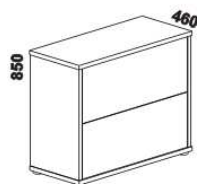

1050
peřináč