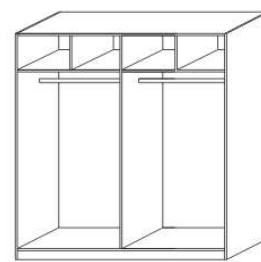

vnitřní vybavení
skříňě š. 150

2000
skříň š. 200
s posuvnými dveřmi
- dělené dveře plné

2000
skříň š. 200
s posuvnými dveřmi
- dělené dveře plné + sklo

2000
skříň š. 200
s posuvnými dveřmi
- zrcadlové dveře

vnitřní vybavení
skříňě š. 200

2519
skříň š. 250
s posuvnými dveřmi
- dělené dveře plné

2519
skříň š. 250
s posuvnými dveřmi
- dělené dveře plné + sklo

2519
skříň š. 250
s posuvnými dveřmi
- zrcadlové dveře

vnitřní vybavení
skříňě š. 250

dělič
příčka svislá

470
drátěný koš
v. 20 nebo 10

975
police do skříňě
široká

455 / 500
police do skříňě úzká
š. 45,5 nebo 50

SOŇA - pokračování

YVETTA masiv doplňky - pokračování