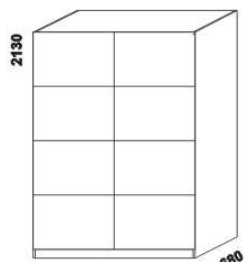

SOŇA PLUS: Vzdálenost od podlahy k horní hraně postranice postele je 470 mm. Šířka postranice postele je 350 mm.

Hloubka zapuštění hranolku postele od horní hrany postranice je 124 mm. Výška vestavěného úložného prostoru je 190 mm.

* Vnější rozměry úložného prostoru Max jsou z konstrukčních důvodů a pro zachování odvětrávání vždy menší než jsou vnitřní rozměry postele.

1690 / 1890
police nad postel
š. 160 nebo 180

400
noční stolek
1-zásuvkový
úzký š. 40

1500
komoda
2-dveřová 4-zásuvková

1050
peřináč

1050
toaletní stolek

600
zrcadlo

1528
skříň š. 150
s posuvnými dveřmi
- dělené dveře plné

1528
skříň š. 150
s posuvnými dveřmi
- dělené dveře plné + sklo

1528
skříň š. 150
s posuvnými dveřmi
- zrcadlové dveře

vnitřní vybavení
skříňě š. 150

2000
skříň š. 200
s posuvnými dveřmi
- dělené dveře plné

2000
skříň š. 200
s posuvnými dveřmi
- dělené dveře plné + sklo

2000
skříň š. 200
s posuvnými dveřmi
- zrcadlové dveře