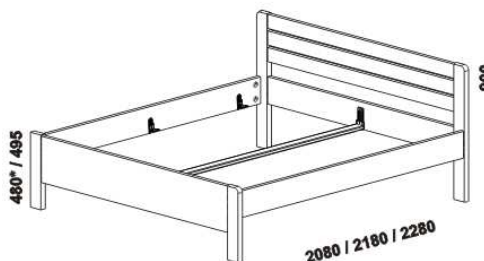

SOŇA - masivní jádrový buk a masivní dub

Provedení: masiv - cink; noční stolky - masiv nebo kombinace masiv a dýha; komoda, toaletní stolek a peřináč - kombinace masiv a dýha; skříně - kombinace dýha a lamino. Tloušťka materiálu postele: postranice 30 mm, výplň čel 30 mm, nohy 40 mm. Označený rozměr * = čela s ostrými rohy. Vnitřní a nepohledové části nočních stolků, komody, toaletního stolků, peřináče, zásuvek pod postel a úložného prostoru (záda, vnitřní části zásuvek, dna) nejsou vyráběny z masivu. Zásuvky nočních stolků jsou vybaveny kulíčkovými plnovýsuvy s dotahem, zásuvka nočního stolku se zásuvkou kulíčkovými částečnými výsuvy bez dotahu, zásuvky komod krytými částečnými výsuvy s dotahem. Drátěné koše a zásuvka do skříní jsou vybaveny kolečkovými částečnými výsuvy. Povrchová úprava: jádrový buk - vosk nebo lak, dub - olej.

990 / 1284
1484 / 1684 / 1884 / 2084
postel SOŇA , čelo 1 - plné
90, 120 x 200, 210, 220
140, 160, 180, 200 x 200, 210, 220

990 / 1284
1484 / 1684 / 1884 / 2084
postel SOŇA , čelo 2 - příčkové
90, 120 x 200, 210, 220
140, 160, 180, 200 x 200, 210, 220

* detail ostrého rohu postelí

SOŇA čela 1 a 2: Vzdálenost od podlahy k horní hraně postranice postele je 470 mm. Šířka postranice postele je 180 mm.

Hloubka zapuštění nosných patek pod rošty postele od horní hrany postranice je 95-143 mm.

SOŇA PLUS: Vzdálenost od podlahy k horní hraně postranice postele je 470 mm. Šířka postranice postele je 350 mm.

Hloubka zapuštění hranolku postele od horní hrany postranice je 124 mm. Výška vestavěného úložného prostoru je 190 mm.