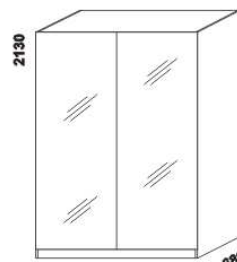

* Vnější rozměry úložného prostoru Max jsou z konstrukčních důvodů a pro zachování odvětrávání vždy menší než jsou vnitřní rozměry postele.

1690 / 1890
police nad postel
š. 160 nebo 180

400
noční stolek
1-zásuvkový
úzký š. 40

1500
komoda
2-dveřová 4-zásuvková

1050
peřináč

1050
toaletní stolek

600
zrcadlo

1528
skříň š. 150
s posuvnými dveřmi
- dělené dveře plné

1528
skříň š. 150
s posuvnými dveřmi
- dělené dveře plné + sklo

1528
skříň š. 150
s posuvnými dveřmi
- zrcadlové dveře

vnitřní vybavení
skříňě š. 150

2000
skříň š. 200
s posuvnými dveřmi
- dělené dveře plné

2000
skříň š. 200
s posuvnými dveřmi
- dělené dveře plné + sklo

2000
skříň š. 200
s posuvnými dveřmi
- zrcadlové dveře