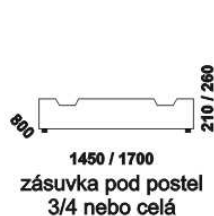

960 / 1060 / 1260 / 1460 / 1660 / 1860 / 2060  
 postel SIMONA, čelo 1 - plné  
 90, 100, 120, 140, 160, 180, 200 x 200, 210, 220

960 / 1060 / 1260 / 1460 / 1660 / 1860 / 2060  
 postel SIMONA, čelo 2 - s příčkami  
 90, 100, 120, 140, 160, 180, 200 x 200, 210, 220

Vzdálenost od podlahy k horní hraně postranice postele je 380 mm, u zvýšené postele je 450 mm. Šířka postranice postele je 160 mm. Hloubka zapuštění hranolku postelí od horní hrany postranice je 120 mm. Zadní (nepohledová) část čela u hlavy je povrchově dokončena - postele lze umístit i do prostoru. Dvoposteje (od vnitřní šířky 140 cm) jsou osazeny středovou vzpěrou s podpěrou nohou.

960 / 1060 / 1260 / 1460 / 1660 / 1860 / 2060  
 postel SIMONA VB, čelo 1 - plné  
 90, 100, 120, 140, 160, 180, 200 x 200, 210, 220

960 / 1060 / 1260 / 1460 / 1660 / 1860 / 2060  
 postel SIMONA VB, čelo 2 - s příčkami  
 90, 100, 120, 140, 160, 180, 200 x 200, 210, 220

Vzdálenost od podlahy k horní hraně postranice postele je 490 mm. Šířka postranice postele je 200 mm. Hloubka zapuštění hranolku postelí od horní hrany postranice je 160 mm. Zadní (nepohledová) část čela u hlavy je povrchově dokončena - postele lze umístit i do prostoru. Dvoposteje (od vnitřní šířky 140 cm) jsou osazeny středovou vzpěrou s podpěrou nohou.