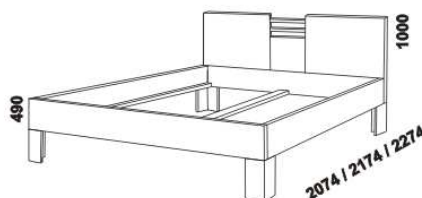

960 / 1060 / 1260 / 1460 / 1660 / 1860 / 2060  
 postel SIMONA, čelo 1 - plné  
 90, 100, 120, 140, 160, 180, 200 x 200, 210, 220

960 / 1060 / 1260 / 1460 / 1660 / 1860 / 2060  
 postel SIMONA, čelo 2 - s příčkami  
 90, 100, 120, 140, 160, 180, 200 x 200, 210, 220

Vzdálenost od podlahy k horní hraně postranice postele je 380 mm, u zvýšené postele je 450 mm. Šířka postranice postele je 160 mm. Hloubka zapuštění hranolku postelí od horní hrany postranice je 120 mm. Zadní (nepohledová) část čela u hlavy je povrchově dokončena - postele lze umístit i do prostoru. Dvoposteje (od vnitřní šířky 140 cm) jsou osazeny středovou vzpěrou s podpěrou nohou.

960 / 1060 / 1260 / 1460 / 1660 / 1860 / 2060  
 postel SIMONA VB, čelo 1 - plné  
 90, 100, 120, 140, 160, 180, 200 x 200, 210, 220

960 / 1060 / 1260 / 1460 / 1660 / 1860 / 2060  
 postel SIMONA VB, čelo 2 - s příčkami  
 90, 100, 120, 140, 160, 180, 200 x 200, 210, 220

Vzdálenost od podlahy k horní hraně postranice postele je 490 mm. Šířka postranice postele je 200 mm. Hloubka zapuštění hranolku postelí od horní hrany postranice je 160 mm. Zadní (nepohledová) část čela u hlavy je povrchově dokončena - postele lze umístit i do prostoru. Dvoposteje (od vnitřní šířky 140 cm) jsou osazeny středovou vzpěrou s podpěrou nohou.