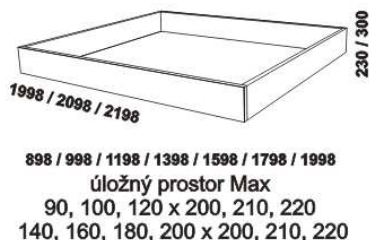

898 / 998 / 1198 / 1398 / 1598 / 1798 / 1998
úložný prostor Max
90, 100, 120 x 200, 210, 220
140, 160, 180, 200 x 200, 210, 220