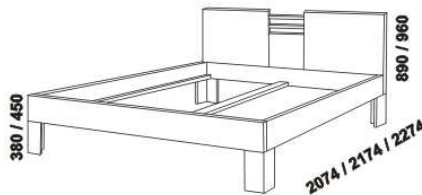

# SIMONA - masivní buk, sukátá borovice (další dřeviny na dotaz)

Provedení: masiv. Postele masiv - cink (buk) a průběžná lamela (sukatá borovice), noční stolky masiv - průběžná lamela. Noční stolky a úložný prostor Max - masiv nebo dýha, zásuvka pod postel - masiv nebo kombinace dýha a masiv. Tloušťka materiálu postele: buk - čelo 20 mm, ostatní 27 mm; sukátá borovice - čelo 18 mm, ostatní 27 mm. Vnitřní a nepohledové části nočních stolků, zásuvek pod postel a úložných prostorů (vnitřní části zásuvek, záda, dna) nejsou vyráběny z masivu. Zásuvky nočních stolků jsou vybaveny kulíčkovými plnovýsuvy s funkcí "push to open". Povrchová úprava: olej nebo dvousložkový vysoce odolný polyuretanový lak. Další dřeviny na dotaz: bříza, javor, olše, jasan, dub, ořech, borovice, smrk.

960 / 1060 / 1260 / 1460 / 1660 / 1860 / 2060  
 postel SIMONA, čelo 1 - plné  
 90, 100, 120, 140, 160, 180, 200 x 200, 210, 220

960 / 1060 / 1260 / 1460 / 1660 / 1860 / 2060  
 postel SIMONA, čelo 2 - s příčkami  
 90, 100, 120, 140, 160, 180, 200 x 200, 210, 220

Vzdálenost od podlahy k horní hraně postranice postele je 380 mm, u zvýšené postele je 450 mm. Šířka postranice postele je 160 mm. Hloubka zapuštění hranolku postelí od horní hrany postranice je 120 mm. Zadní (nepohledová) část čela u hlavy je povrchově dokončena - postele lze umístit i do prostoru. Dvoposteje (od vnitřní šířky 140 cm) jsou osazeny středovou vzpěrou s podpěrou nohou.

Vzdálenost od podlahy k horní hraně postranice postele je 490 mm. Šířka postranice postele je 200 mm. Hloubka zapuštění hranolku postelí od horní hrany postranice je 160 mm. Zadní (nepohledová) část čela u hlavy je povrchově dokončena - postele lze umístit i do prostoru. Dvoposteje (od vnitřní šířky 140 cm) jsou osazeny středovou vzpěrou s podpěrou nohou.