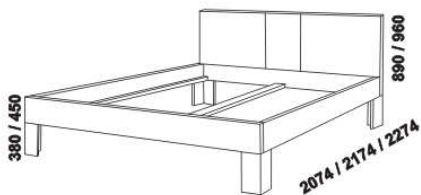

# SIMONA - masivní buk, sukátá borovice (další dřeviny na dotaz)

Provedení: masiv. Postele masiv - cink (buk) a průběžná lamela (sukatá borovice), noční stolky masiv - průběžná lamela. Noční stolky a úložný prostor Max - masiv nebo dýha, zásuvka pod postel - masiv nebo kombinace dýha a masiv. Tloušťka materiálu postele: buk - čelo 20 mm, ostatní 27 mm; sukátá borovice - čelo 18 mm, ostatní 27 mm. Vnitřní a nepohledové části nočních stolků, zásuvek pod postel a úložných prostorů (vnitřní části zásuvek, záda, dna) nejsou vyráběny z masivu. Zásuvky nočních stolků jsou vybaveny kulíčkovými plnovýsuvy s funkcí "push to open". Povrchová úprava: olej nebo dvousložkový vysoce odolný polyuretanový lak. Další dřeviny na dotaz: bříza, javor, olše, jasan, dub, ořech, borovice, smrk.

960 / 1060 / 1260 / 1460 / 1660 / 1860 / 2060  
 postel SIMONA, čelo 1 - plné  
 90, 100, 120, 140, 160, 180, 200 x 200, 210, 220

960 / 1060 / 1260 / 1460 / 1660 / 1860 / 2060  
 postel SIMONA, čelo 2 - s příčkami  
 90, 100, 120, 140, 160, 180, 200 x 200, 210, 220

Vzdálenost od podlahy k horní hraně postranice postele je 380 mm, u zvýšené postele je 450 mm. Šířka postranice postele je 160 mm. Hloubka zapuštění hranolku postelí od horní hrany postranice je 120 mm. Zadní (nepohledová) část čela u hlavy je povrchově dokončena - postele lze umístit i do prostoru. Dvoposteje (od vnitřní šířky 140 cm) jsou osazeny středovou vzpěrou s podpěrou nohou.

Vzdálenost od podlahy k horní hraně postranice postele je 490 mm. Šířka postranice postele je 200 mm. Hloubka zapuštění hranolku postelí od horní hrany postranice je 160 mm. Zadní (nepohledová) část čela u hlavy je povrchově dokončena - postele lze umístit i do prostoru. Dvoposteje (od vnitřní šířky 140 cm) jsou osazeny středovou vzpěrou s podpěrou nohou.