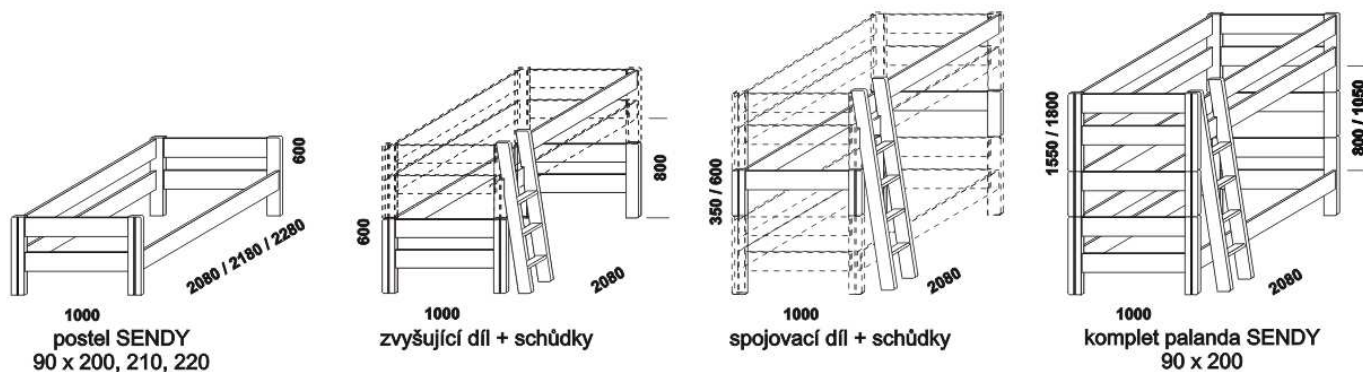

## SENDY - masivní buk

Provedení: masivní buk - cink (parketový vzhled).

Tloušťka materiálu postele: nohy 40 mm, čelní části 23 mm, boční části 23 mm, schůdky 23 mm.

Povrchová úprava: lak přírodní nebo bílá.