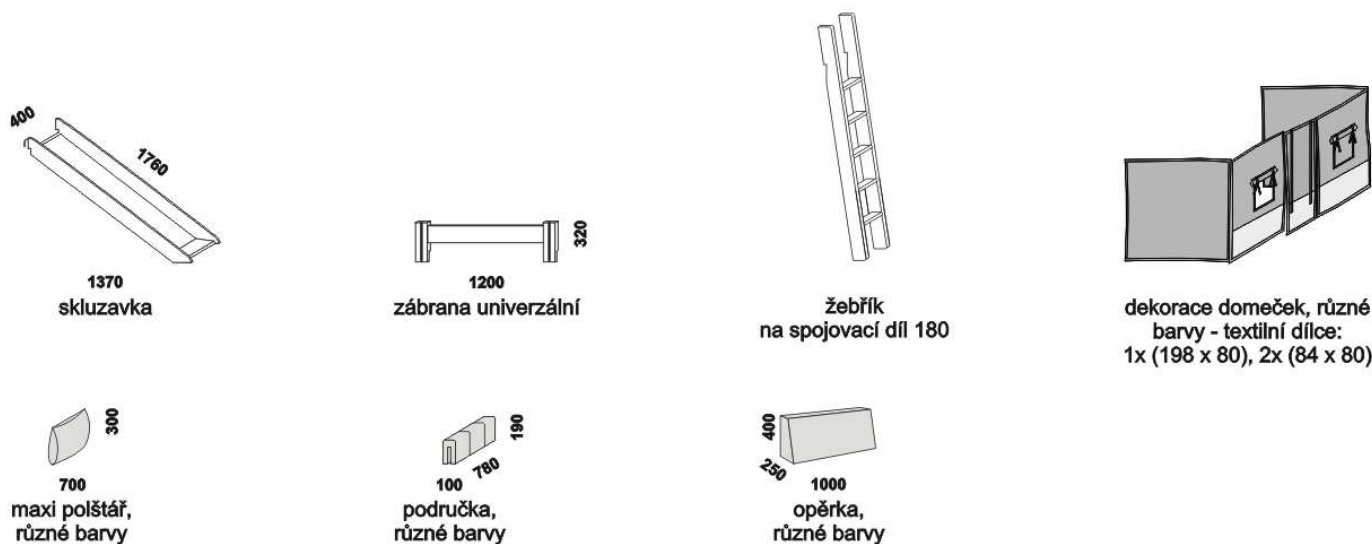

# SENDY - masivní smrk

Provedení: masivní smrk.

Tloušťka materiálu postele: nohy 55 mm, čelní části 25 mm, boční části 25 mm, schůdky 28 mm;

Povrchová úprava: lak přírodní nebo bílá.

Vzdálenost od podlahy k horní hraně postranice postele je 345 mm. Hloubka zapuštění hranolku od horní hrany postranice postele je 110 mm.