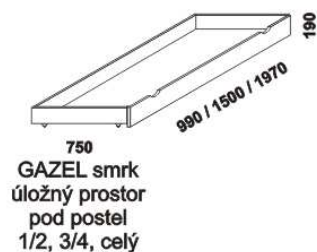

Orientační vzorník barevného provedení:

smrk
lak přírodní

smrk
lak bílá