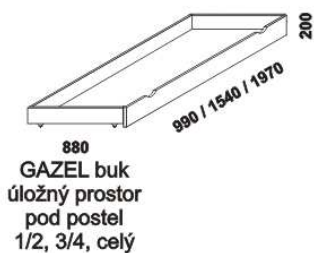

Orientační vzorník barevného provedení:

buk
lak přírodní