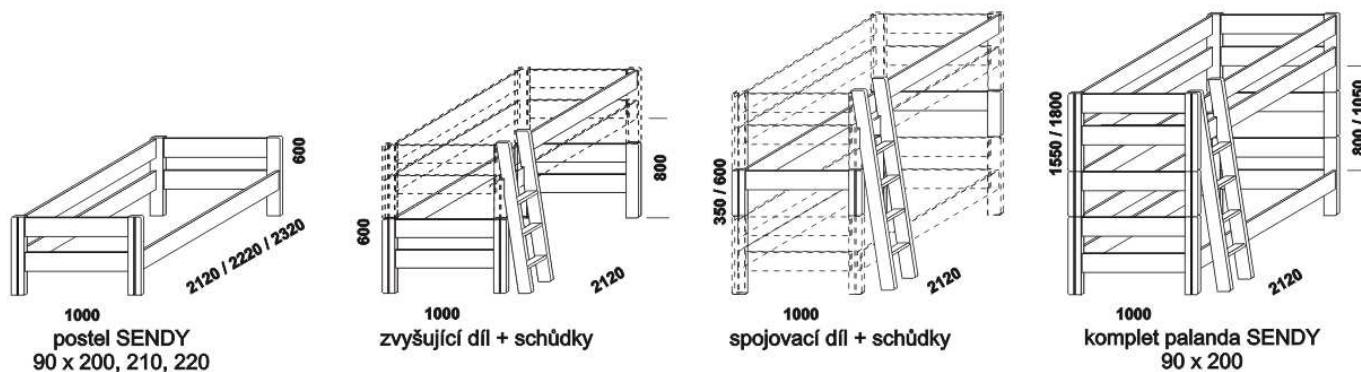

# SENDY - masivní smrk

Provedení: masivní smrk.

Tloušťka materiálu postele: nohy 55 mm, čelní části 25 mm, boční části 25 mm, schůdky 28 mm;

Povrchová úprava: lak přírodní nebo bílá.

Vzdálenost od podlahy k horní hraně postranice postele je 345 mm. Hloubka zapuštění hranolku od horní hrany postranice postele je 110 mm.