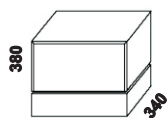

2100
postel SELLIA
180 x 200

Vzdálenost od podlahy k horní hraně postranice postele je 380 mm.
Hloubka zapuštění nosných patek od horní hrany postranice je 96-143 mm.
Tloušťka bočnic může být 42 nebo 95 mm.