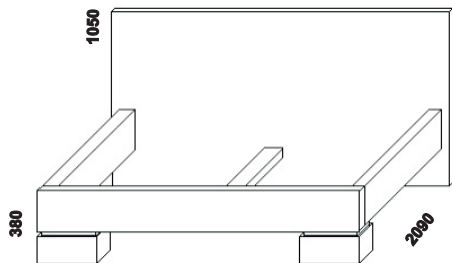

BENEZIO - SELLIA - provedení dub, javor, ořech, palisandr

Provedení: dub fládr, javor, francouzský ořech s bělím, palisandr / javor - dýha. Bezúchytkový systém zásuvek u komod a nočních stolků.
Rozměry skříní a dalších prvků jsou k dispozici na prodejních.

2100
postel SELLIA
180 x 200

Vzdálenost od podlahy k horní hraně postranice postele je 380 mm.
Hloubka zapuštění nosných patek od horní hrany postranice je 96-143 mm.
Tloušťka bočnic může být 42 nebo 95 mm.

600
noční stůl
1-zásuvkový

1020
komoda
4-zásuvková

1300
toaletní stůl
- závěsný

600
zrcadlo

Orientační vzorník barevného provedení:

dub fládr

javor kanadský

ořech
francouzský