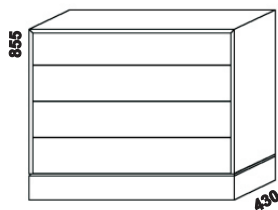

1020
komoda
4-zásuvková