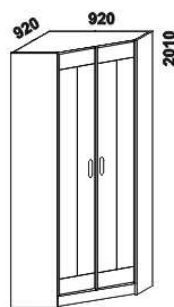

Záda skříní a dna zásuvek nejsou vyráběny z masivu. Zásuvky šatních skříní jsou vybaveny kolečkovými částečnými výsuvy.

900
NATUR
šatní skřín
hl. 57 cm

900
NATIVE
šatní skřín
hl. 57 cm

Vnitřní vybavení skříní: 1 šatní tyč.

Šatní skříně GAZEL

Provedení: masivní smrk. **Povrchová úprava:** lak přírodní.

Záda skříní a dna zásuvek nejsou vyráběny z masivu.

Zásuvky šatních skříní jsou vybaveny kolečkovými částečnými výsuvy.

800
DONA II. šatní skřín
+ nástavec skříně

1170
DONA III. šatní skřín
+ nástavec skříně

1250
NATALI šatní skřín
+ nástavec skříně

740
LARA
šatní skřín policová

740
LARA
šatní skřín 2-dveřová

LARA šatní skřín
rohová

vnitřní vybavení
rohové skříně LARA

Vnitřní vybavení skříně NATALI: široký díl – 1 šatní tyč, úzký díl – 3 police, nástavec skříně – 1 police.

Orientační vzorník barevného provedení:

smrk
lak přírodní

MDF
červená

MDF
oranžová

MDF
zelená