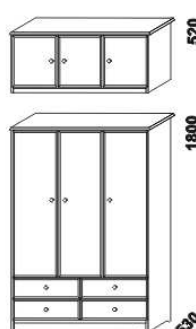

Záda skříní a dna zásuvek nejsou vyráběny z masivu. Zásuvky šatních skříní jsou vybaveny kolečkovými částečnými výsuvy.

900
NATUR
šatní skřín
hl. 57 cm

900
NATIVE
šatní skřín
hl. 57 cm

Vnitřní vybavení skříní: 1 šatní tyč.

Šatní skříně GAZEL

Provedení: masivní smrk. **Povrchová úprava:** lak přírodní.

Záda skříní a dna zásuvek nejsou vyráběny z masivu.

Zásuvky šatních skříní jsou vybaveny kolečkovými částečnými výsuvy.

800
DONA II. šatní skřín
+ nástavec skříně

1170
DONA III. šatní skřín
+ nástavec skříně

1250
NATALI šatní skřín
+ nástavec skříně

740
LARA
šatní skřín policová

740
LARA
šatní skřín 2-dveřová

LARA šatní skřín
rohová

vnitřní vybavení
rohové skříně LARA

Vnitřní vybavení skříně NATALI: široký díl – 1 šatní tyč, úzký díl – 3 police, nástavec skříně – 1 police.

Orientační vzorník barevného provedení:

smrk
lak přírodní

MDF
červená

MDF
oranžová

MDF
zelená