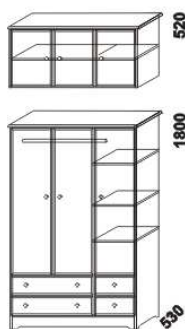

Záda skříní a dna zásuvek nejsou vyráběny z masivu. Zásuvky šatních skříní jsou vybaveny kolečkovými částečnými výsuvy.

900
NATUR
šatní skřín
hl. 57 cm

900
NATIVE
šatní skřín
hl. 57 cm

Vnitřní vybavení skříní: 1 šatní tyč.

Šatní skříně GAZEL

Provedení: masivní smrk. **Povrchová úprava:** lak přírodní.

Záda skříní a dna zásuvek nejsou vyráběny z masivu.

Zásuvky šatních skříní jsou vybaveny kolečkovými částečnými výsuvy.

800
DONA II. šatní skřín
+ nástavec skříně

1170
DONA III. šatní skřín
+ nástavec skříně

1250
NATALI šatní skřín
+ nástavec skříně

740
LARA
šatní skřín policová

740
LARA
šatní skřín 2-dveřová

LARA šatní skřín
rohová

vnitřní vybavení
rohové skříně LARA

Vnitřní vybavení skříně NATALI: široký díl – 1 šatní tyč, úzký díl – 3 police, nástavec skříně – 1 police.

Orientační vzorník barevného provedení:

smrk
lak přírodní

MDF
červená

MDF
oranžová

MDF
zelená