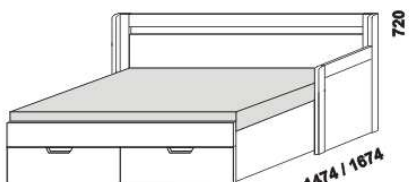

TRIO – provedení LTD

Provedení: LTD, 17 barevných dezénů.

rozkládací postel TRIO P-N levá
80 / 140 - 160 x 200 vč. roštů

rozkládací postel TRIO P-N pravá
80 / 140 - 160 x 200 vč. roštů

rozkládací postel TRIO P-P
80 / 140 - 160 x 200 vč. roštů

rozkládací postel TRIO N-N
80 / 140 - 160 x 200 vč. roštů

rozkládací postel TRIO P-P
90 / 180 x 200 vč. roštů

rozkládací postel TRIO N-N
90 / 180 x 200 vč. roštů

rozkládací postel TRIO P-N levá
90 / 180 x 200 vč. roštů

rozkládací postel TRIO P-N pravá
90 / 180 x 200 vč. roštů

** uváděná výška čalounění opěráku platí při použití 3-dílných matrací

Rozkládací postele je možno kombinovat s nábytkem Line.

TRIO LTD – pokračování