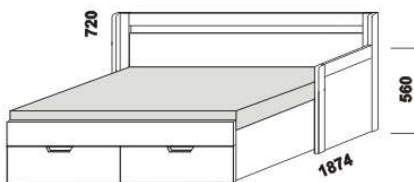

TRIO – provedení LTD

Provedení: LTD, 17 barevných dezénů.

rozkládací postel TRIO P-N levá
80 / 140 - 160 x 200 vč. roštů

rozkládací postel TRIO P-N pravá
80 / 140 - 160 x 200 vč. roštů

rozkládací postel TRIO P-P
80 / 140 - 160 x 200 vč. roštů

rozkládací postel TRIO N-N
80 / 140 - 160 x 200 vč. roštů

rozkládací postel TRIO P-P
90 / 180 x 200 vč. roštů

rozkládací postel TRIO N-N
90 / 180 x 200 vč. roštů

rozkládací postel TRIO P-N levá
90 / 180 x 200 vč. roštů

rozkládací postel TRIO P-N pravá
90 / 180 x 200 vč. roštů

** uváděná výška čalounění opěráku platí při použití 3-dílných matrací

Rozkládací postele je možno kombinovat s nábytkem Line.

TRIO LTD – pokračování