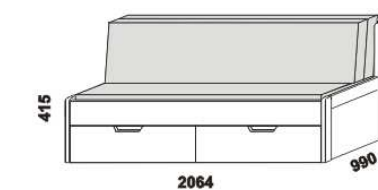

TRIO – provedení LTD

Provedení: LTD, 17 barevných dezénů.

rozkládací postel TRIO P-N levá
80 / 140 - 160 x 200 vč. roštů

rozkládací postel TRIO P-N pravá
80 / 140 - 160 x 200 vč. roštů

rozkládací postel TRIO P-P
80 / 140 - 160 x 200 vč. roštů

rozkládací postel TRIO N-N
80 / 140 - 160 x 200 vč. roštů

rozkládací postel TRIO P-P
90 / 180 x 200 vč. roštů

rozkládací postel TRIO N-N
90 / 180 x 200 vč. roštů

rozkládací postel TRIO P-N levá
90 / 180 x 200 vč. roštů

rozkládací postel TRIO P-N pravá
90 / 180 x 200 vč. roštů

** uváděná výška čalounění opěráku platí při použití 3-dílných matrací

Rozkládací postele je možno kombinovat s nábytkem Line.

TRIO LTD – pokračování