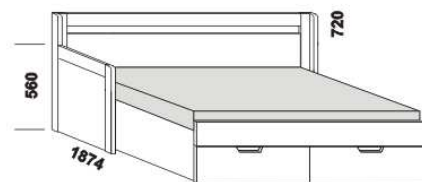

TRIO – provedení LTD

Provedení: LTD, 17 barevných dezénů.

rozkládací postel TRIO P-N levá
80 / 140 - 160 x 200 vč. roštů

rozkládací postel TRIO P-N pravá
80 / 140 - 160 x 200 vč. roštů

rozkládací postel TRIO P-P
80 / 140 - 160 x 200 vč. roštů

rozkládací postel TRIO N-N
80 / 140 - 160 x 200 vč. roštů

rozkládací postel TRIO P-P
90 / 180 x 200 vč. roštů

rozkládací postel TRIO N-N
90 / 180 x 200 vč. roštů

rozkládací postel TRIO P-N levá
90 / 180 x 200 vč. roštů

rozkládací postel TRIO P-N pravá
90 / 180 x 200 vč. roštů

** uváděná výška čalounění opěráku platí při použití 3-dílných matrací

Rozkládací postele je možno kombinovat s nábytkem Line.

TRIO LTD – pokračování