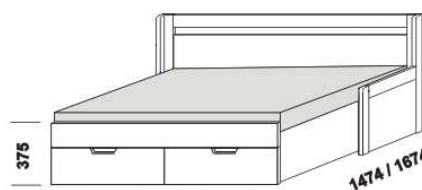

TRIO – provedení LTD

Provedení: LTD, 17 barevných dezénů.

rozkládací postel TRIO P-N levá
80 / 140 - 160 x 200 vč. roštů

rozkládací postel TRIO P-N pravá
80 / 140 - 160 x 200 vč. roštů

rozkládací postel TRIO P-P
80 / 140 - 160 x 200 vč. roštů

rozkládací postel TRIO N-N
80 / 140 - 160 x 200 vč. roštů

rozkládací postel TRIO P-P
90 / 180 x 200 vč. roštů

rozkládací postel TRIO N-N
90 / 180 x 200 vč. roštů

rozkládací postel TRIO P-N levá
90 / 180 x 200 vč. roštů

rozkládací postel TRIO P-N pravá
90 / 180 x 200 vč. roštů

** uváděná výška čalounění opěráku platí při použití 3-dílných matrací

Rozkládací postele je možno kombinovat s nábytkem Line.

TRIO LTD – pokračování