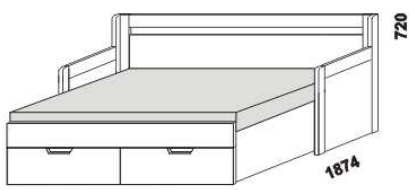

TRIO – provedení LTD

Provedení: LTD, 17 barevných dezénů.

rozkládací postel TRIO P-N levá
80 / 140 - 160 x 200 vč. roštů

rozkládací postel TRIO P-N pravá
80 / 140 - 160 x 200 vč. roštů

rozkládací postel TRIO P-P
80 / 140 - 160 x 200 vč. roštů

rozkládací postel TRIO N-N
80 / 140 - 160 x 200 vč. roštů

rozkládací postel TRIO P-P
90 / 180 x 200 vč. roštů

rozkládací postel TRIO N-N
90 / 180 x 200 vč. roštů

rozkládací postel TRIO P-N levá
90 / 180 x 200 vč. roštů

rozkládací postel TRIO P-N pravá
90 / 180 x 200 vč. roštů

** uváděná výška čalounění opěráku platí při použití 3-dílných matrací

Rozkládací postele je možno kombinovat s nábytkem Line.

TRIO LTD – pokračování