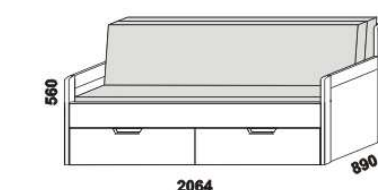

TRIO – provedení LTD

Provedení: LTD, 17 barevných dezénů.

rozkládací postel TRIO P-N levá
80 / 140 - 160 x 200 vč. roštů

rozkládací postel TRIO P-N pravá
80 / 140 - 160 x 200 vč. roštů

rozkládací postel TRIO P-P
80 / 140 - 160 x 200 vč. roštů

rozkládací postel TRIO N-N
80 / 140 - 160 x 200 vč. roštů

rozkládací postel TRIO P-P
90 / 180 x 200 vč. roštů

rozkládací postel TRIO N-N
90 / 180 x 200 vč. roštů

rozkládací postel TRIO P-N levá
90 / 180 x 200 vč. roštů

rozkládací postel TRIO P-N pravá
90 / 180 x 200 vč. roštů

** uváděná výška čalounění opěráku platí při použití 3-dílných matrací

Rozkládací postele je možno kombinovat s nábytkem Line.

TRIO LTD – pokračování