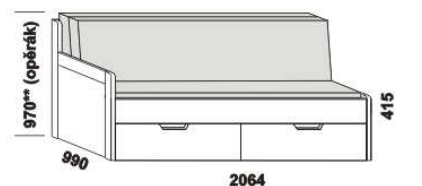

TRIO – provedení LTD

Provedení: LTD, 17 barevných dezénů.

rozkládací postel TRIO P-N levá
80 / 140 - 160 x 200 vč. roštů

rozkládací postel TRIO P-N pravá
80 / 140 - 160 x 200 vč. roštů

rozkládací postel TRIO P-P
80 / 140 - 160 x 200 vč. roštů

rozkládací postel TRIO N-N
80 / 140 - 160 x 200 vč. roštů

rozkládací postel TRIO P-P
90 / 180 x 200 vč. roštů

rozkládací postel TRIO N-N
90 / 180 x 200 vč. roštů

rozkládací postel TRIO P-N levá
90 / 180 x 200 vč. roštů

rozkládací postel TRIO P-N pravá
90 / 180 x 200 vč. roštů

** uváděná výška čalounění opěráku platí při použití 3-dílných matrací

Rozkládací postele je možno kombinovat s nábytkem Line.

TRIO LTD – pokračování