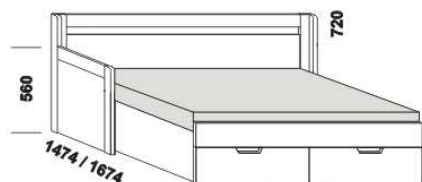

TRIO – provedení LTD

Provedení: LTD, 17 barevných dezénů.

rozkládací postel TRIO P-N levá
80 / 140 - 160 x 200 vč. roštů

rozkládací postel TRIO P-N pravá
80 / 140 - 160 x 200 vč. roštů

rozkládací postel TRIO P-P
80 / 140 - 160 x 200 vč. roštů

rozkládací postel TRIO N-N
80 / 140 - 160 x 200 vč. roštů

rozkládací postel TRIO P-P
90 / 180 x 200 vč. roštů

rozkládací postel TRIO N-N
90 / 180 x 200 vč. roštů

rozkládací postel TRIO P-N levá
90 / 180 x 200 vč. roštů

rozkládací postel TRIO P-N pravá
90 / 180 x 200 vč. roštů

** uváděná výška čalounění opěráku platí při použití 3-dílných matrací

Rozkládací postele je možno kombinovat s nábytkem Line.

TRIO LTD – pokračování