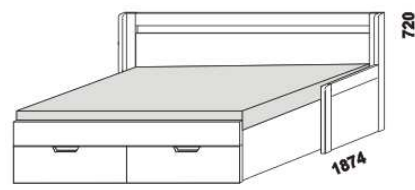

TRIO – provedení LTD

Provedení: LTD, 17 barevných dezénů.

rozkládací postel TRIO P-N levá
80 / 140 - 160 x 200 vč. roštů

rozkládací postel TRIO P-N pravá
80 / 140 - 160 x 200 vč. roštů

rozkládací postel TRIO P-P
80 / 140 - 160 x 200 vč. roštů

rozkládací postel TRIO N-N
80 / 140 - 160 x 200 vč. roštů

rozkládací postel TRIO P-P
90 / 180 x 200 vč. roštů

rozkládací postel TRIO N-N
90 / 180 x 200 vč. roštů

rozkládací postel TRIO P-N levá
90 / 180 x 200 vč. roštů

rozkládací postel TRIO P-N pravá
90 / 180 x 200 vč. roštů

** uváděná výška čalounění opěráku platí při použití 3-dílných matrací

Rozkládací postele je možno kombinovat s nábytkem Line.

TRIO LTD – pokračování