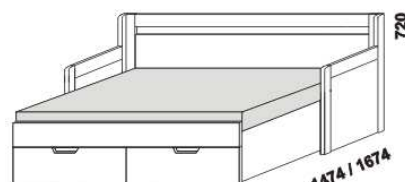

TRIO – provedení LTD

Provedení: LTD, 17 barevných dezénů.

rozkládací postel TRIO P-N levá
80 / 140 - 160 x 200 vč. roštů

rozkládací postel TRIO P-N pravá
80 / 140 - 160 x 200 vč. roštů

rozkládací postel TRIO P-P
80 / 140 - 160 x 200 vč. roštů

rozkládací postel TRIO N-N
80 / 140 - 160 x 200 vč. roštů

rozkládací postel TRIO P-P
90 / 180 x 200 vč. roštů

rozkládací postel TRIO N-N
90 / 180 x 200 vč. roštů

rozkládací postel TRIO P-N levá
90 / 180 x 200 vč. roštů

rozkládací postel TRIO P-N pravá
90 / 180 x 200 vč. roštů

** uváděná výška čalounění opěráku platí při použití 3-dílných matrací

Rozkládací postele je možno kombinovat s nábytkem Line.

TRIO LTD – pokračování