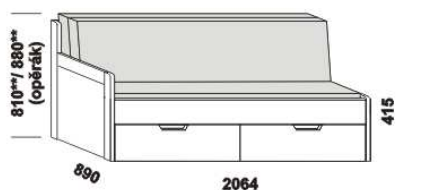

TRIO – provedení LTD

Provedení: LTD, 17 barevných dezénů.

rozkládací postel TRIO P-N levá
80 / 140 - 160 x 200 vč. roštů

rozkládací postel TRIO P-N pravá
80 / 140 - 160 x 200 vč. roštů

rozkládací postel TRIO P-P
80 / 140 - 160 x 200 vč. roštů

rozkládací postel TRIO N-N
80 / 140 - 160 x 200 vč. roštů

rozkládací postel TRIO P-P
90 / 180 x 200 vč. roštů

rozkládací postel TRIO N-N
90 / 180 x 200 vč. roštů

rozkládací postel TRIO P-N levá
90 / 180 x 200 vč. roštů

rozkládací postel TRIO P-N pravá
90 / 180 x 200 vč. roštů

** uváděná výška čalounění opěráku platí při použití 3-dílných matrací

Rozkládací postele je možno kombinovat s nábytkem Line.

TRIO LTD – pokračování