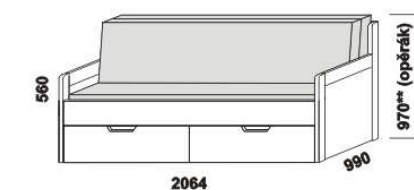

TRIO – provedení LTD

Provedení: LTD, 17 barevných dezénů.

rozkládací postel TRIO P-N levá
80 / 140 - 160 x 200 vč. roštů

rozkládací postel TRIO P-N pravá
80 / 140 - 160 x 200 vč. roštů

rozkládací postel TRIO P-P
80 / 140 - 160 x 200 vč. roštů

rozkládací postel TRIO N-N
80 / 140 - 160 x 200 vč. roštů

rozkládací postel TRIO P-P
90 / 180 x 200 vč. roštů

rozkládací postel TRIO N-N
90 / 180 x 200 vč. roštů

rozkládací postel TRIO P-N levá
90 / 180 x 200 vč. roštů

rozkládací postel TRIO P-N pravá
90 / 180 x 200 vč. roštů

** uváděná výška čalounění opěráku platí při použití 3-dílných matrací

Rozkládací postele je možno kombinovat s nábytkem Line.

TRIO LTD – pokračování