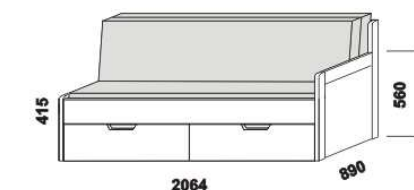

TRIO – provedení LTD

Provedení: LTD, 17 barevných dezénů.

rozkládací postel TRIO P-N levá
80 / 140 - 160 x 200 vč. roštů

rozkládací postel TRIO P-N pravá
80 / 140 - 160 x 200 vč. roštů

rozkládací postel TRIO P-P
80 / 140 - 160 x 200 vč. roštů

rozkládací postel TRIO N-N
80 / 140 - 160 x 200 vč. roštů

rozkládací postel TRIO P-P
90 / 180 x 200 vč. roštů

rozkládací postel TRIO N-N
90 / 180 x 200 vč. roštů

rozkládací postel TRIO P-N levá
90 / 180 x 200 vč. roštů

rozkládací postel TRIO P-N pravá
90 / 180 x 200 vč. roštů

** uváděná výška čalounění opěráku platí při použití 3-dílných matrací

Rozkládací postele je možno kombinovat s nábytkem Line.

TRIO LTD – pokračování