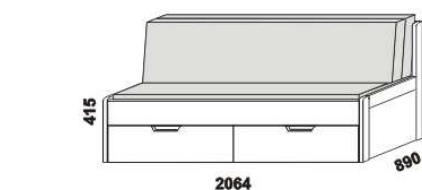

TRIO – provedení LTD

Provedení: LTD, 17 barevných dezénů.

rozkládací postel TRIO P-N levá
80 / 140 - 160 x 200 vč. roštů

rozkládací postel TRIO P-N pravá
80 / 140 - 160 x 200 vč. roštů

rozkládací postel TRIO P-P
80 / 140 - 160 x 200 vč. roštů

rozkládací postel TRIO N-N
80 / 140 - 160 x 200 vč. roštů

rozkládací postel TRIO P-P
90 / 180 x 200 vč. roštů

rozkládací postel TRIO N-N
90 / 180 x 200 vč. roštů

rozkládací postel TRIO P-N levá
90 / 180 x 200 vč. roštů

rozkládací postel TRIO P-N pravá
90 / 180 x 200 vč. roštů

** uváděná výška čalounění opěráku platí při použití 3-dílných matrací

Rozkládací postele je možno kombinovat s nábytkem Line.

TRIO LTD – pokračování