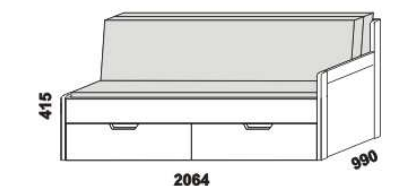

TRIO – provedení LTD

Provedení: LTD, 17 barevných dezénů.

rozkládací postel TRIO P-N levá
80 / 140 - 160 x 200 vč. roštů

rozkládací postel TRIO P-N pravá
80 / 140 - 160 x 200 vč. roštů

rozkládací postel TRIO P-P
80 / 140 - 160 x 200 vč. roštů

rozkládací postel TRIO N-N
80 / 140 - 160 x 200 vč. roštů

rozkládací postel TRIO P-P
90 / 180 x 200 vč. roštů

rozkládací postel TRIO N-N
90 / 180 x 200 vč. roštů

rozkládací postel TRIO P-N levá
90 / 180 x 200 vč. roštů

rozkládací postel TRIO P-N pravá
90 / 180 x 200 vč. roštů

** uváděná výška čalounění opěráku platí při použití 3-dílných matrací

Rozkládací postele je možno kombinovat s nábytkem Line.

TRIO LTD – pokračování