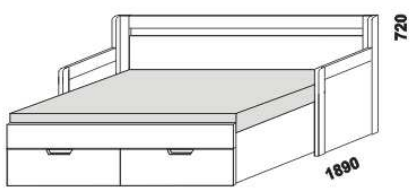

TRIO – masivní jádrový buk

Provedení: masivní jádrový buk – cink.

rozkládací postel TRIO P-N levá – masiv
80 / 140 - 160 x 200 vč. roštů

rozkládací postel TRIO P-N pravá – masiv
80 / 140 - 160 x 200 vč. roštů

rozkládací postel TRIO P-P – masiv
80 / 140 - 160 x 200 vč. roštů

rozkládací postel TRIO N-N – masiv
80 / 140 - 160 x 200 vč. roštů

rozkládací postel TRIO P-P – masiv
90 / 180 x 200 vč. roštů

rozkládací postel TRIO N-N – masiv
90 / 180 x 200 vč. roštů

rozkládací postel TRIO P-N levá – masiv
90 / 180 x 200 vč. roštů

rozkládací postel TRIO P-N pravá – masiv
90 / 180 x 200 vč. roštů

** uváděná výška čalounění opěráku platí při použití 3-dílných matrací

Vnitřní korpus zásuvek u masivních rozkládacích postelí je dýhovaný. Rozkládací postele je možno kombinovat s nábytkem Yvetta.