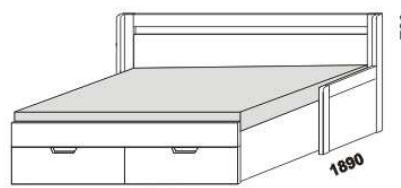

TRIO – masivní jádrový buk

Provedení: masivní jádrový buk – cink.

rozkládací postel TRIO P-N levá – masiv
80 / 140 - 160 x 200 vč. roštů

rozkládací postel TRIO P-N pravá – masiv
80 / 140 - 160 x 200 vč. roštů

rozkládací postel TRIO P-P – masiv
80 / 140 - 160 x 200 vč. roštů

rozkládací postel TRIO N-N – masiv
80 / 140 - 160 x 200 vč. roštů

rozkládací postel TRIO P-P – masiv
90 / 180 x 200 vč. roštů

rozkládací postel TRIO N-N – masiv
90 / 180 x 200 vč. roštů

rozkládací postel TRIO P-N levá – masiv
90 / 180 x 200 vč. roštů

rozkládací postel TRIO P-N pravá – masiv
90 / 180 x 200 vč. roštů

** uváděná výška čalounění opěráku platí při použití 3-dílných matrací

Vnitřní korpus zásuvek u masivních rozkládacích postelí je dýhovaný. Rozkládací postele je možno kombinovat s nábytkem Yvetta.