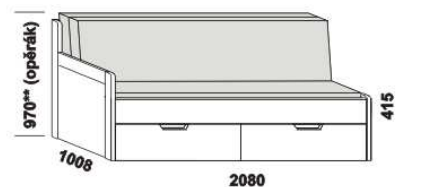

TRIO – masivní jádrový buk

Provedení: masivní jádrový buk – cink.

rozkládací postel TRIO P-N levá – masiv
80 / 140 - 160 x 200 vč. roštů

rozkládací postel TRIO P-N pravá – masiv
80 / 140 - 160 x 200 vč. roštů

rozkládací postel TRIO P-P – masiv
80 / 140 - 160 x 200 vč. roštů

rozkládací postel TRIO N-N – masiv
80 / 140 - 160 x 200 vč. roštů

rozkládací postel TRIO P-P – masiv
90 / 180 x 200 vč. roštů

rozkládací postel TRIO N-N – masiv
90 / 180 x 200 vč. roštů

rozkládací postel TRIO P-N levá – masiv
90 / 180 x 200 vč. roštů

rozkládací postel TRIO P-N pravá – masiv
90 / 180 x 200 vč. roštů

** uváděná výška čalounění opěráku platí při použití 3-dílných matrací

Vnitřní korpus zásuvek u masivních rozkládacích postelí je dýhovaný. Rozkládací postele je možno kombinovat s nábytkem Yvetta.