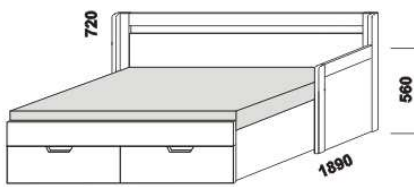

TRIO – masivní jádrový buk

Provedení: masivní jádrový buk – cink.

rozkládací postel TRIO P-N levá – masiv
80 / 140 - 160 x 200 vč. roštů

rozkládací postel TRIO P-N pravá – masiv
80 / 140 - 160 x 200 vč. roštů

rozkládací postel TRIO P-P – masiv
80 / 140 - 160 x 200 vč. roštů

rozkládací postel TRIO N-N – masiv
80 / 140 - 160 x 200 vč. roštů

rozkládací postel TRIO P-P – masiv
90 / 180 x 200 vč. roštů

rozkládací postel TRIO N-N – masiv
90 / 180 x 200 vč. roštů

rozkládací postel TRIO P-N levá – masiv
90 / 180 x 200 vč. roštů

rozkládací postel TRIO P-N pravá – masiv
90 / 180 x 200 vč. roštů

** uváděná výška čalounění opěráku platí při použití 3-dílných matrací

Vnitřní korpus zásuvek u masivních rozkládacích postelí je dýhovaný. Rozkládací postele je možno kombinovat s nábytkem Yvetta.