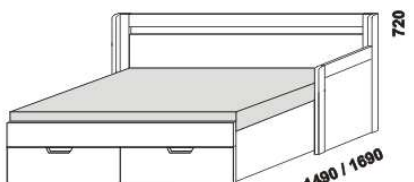

TRIO – masivní jádrový buk

Provedení: masivní jádrový buk – cink.

rozkládací postel TRIO P-N levá – masiv
80 / 140 - 160 x 200 vč. roštů

rozkládací postel TRIO P-N pravá – masiv
80 / 140 - 160 x 200 vč. roštů

rozkládací postel TRIO P-P – masiv
80 / 140 - 160 x 200 vč. roštů

rozkládací postel TRIO N-N – masiv
80 / 140 - 160 x 200 vč. roštů

rozkládací postel TRIO P-P – masiv
90 / 180 x 200 vč. roštů

rozkládací postel TRIO N-N – masiv
90 / 180 x 200 vč. roštů

rozkládací postel TRIO P-N levá – masiv
90 / 180 x 200 vč. roštů

rozkládací postel TRIO P-N pravá – masiv
90 / 180 x 200 vč. roštů

** uváděná výška čalounění opěráku platí při použití 3-dílných matrací

Vnitřní korpus zásuvek u masivních rozkládacích postelí je dýhovaný. Rozkládací postele je možno kombinovat s nábytkem Yvetta.