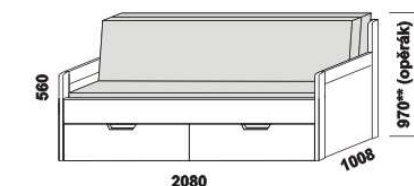

TRIO – masivní jádrový buk

Provedení: masivní jádrový buk – cink.

rozkládací postel TRIO P-N levá – masiv
80 / 140 - 160 x 200 vč. roštů

rozkládací postel TRIO P-N pravá – masiv
80 / 140 - 160 x 200 vč. roštů

rozkládací postel TRIO P-P – masiv
80 / 140 - 160 x 200 vč. roštů

rozkládací postel TRIO N-N – masiv
80 / 140 - 160 x 200 vč. roštů

rozkládací postel TRIO P-P – masiv
90 / 180 x 200 vč. roštů

rozkládací postel TRIO N-N – masiv
90 / 180 x 200 vč. roštů

rozkládací postel TRIO P-N levá – masiv
90 / 180 x 200 vč. roštů

rozkládací postel TRIO P-N pravá – masiv
90 / 180 x 200 vč. roštů

** uváděná výška čalounění opěráku platí při použití 3-dílných matrací

Vnitřní korpus zásuvek u masivních rozkládacích postelí je dýhovaný. Rozkládací postele je možno kombinovat s nábytkem Yvetta.