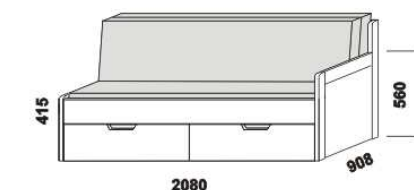

TRIO – masivní jádrový buk

Provedení: masivní jádrový buk – cink.

rozkládací postel TRIO P-N levá – masiv
80 / 140 - 160 x 200 vč. roštů

rozkládací postel TRIO P-N pravá – masiv
80 / 140 - 160 x 200 vč. roštů

rozkládací postel TRIO P-P – masiv
80 / 140 - 160 x 200 vč. roštů

rozkládací postel TRIO N-N – masiv
80 / 140 - 160 x 200 vč. roštů

rozkládací postel TRIO P-P – masiv
90 / 180 x 200 vč. roštů

rozkládací postel TRIO N-N – masiv
90 / 180 x 200 vč. roštů

rozkládací postel TRIO P-N levá – masiv
90 / 180 x 200 vč. roštů

rozkládací postel TRIO P-N pravá – masiv
90 / 180 x 200 vč. roštů

** uváděná výška čalounění opěráku platí při použití 3-dílných matrací

Vnitřní korpus zásuvek u masivních rozkládacích postelí je dýhovaný. Rozkládací postele je možno kombinovat s nábytkem Yvetta.