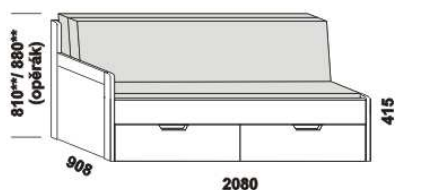

TRIO – masivní jádrový buk

Provedení: masivní jádrový buk – cink.

rozkládací postel TRIO P-N levá – masiv
80 / 140 - 160 x 200 vč. roštů

rozkládací postel TRIO P-N pravá – masiv
80 / 140 - 160 x 200 vč. roštů

rozkládací postel TRIO P-P – masiv
80 / 140 - 160 x 200 vč. roštů

rozkládací postel TRIO N-N – masiv
80 / 140 - 160 x 200 vč. roštů

rozkládací postel TRIO P-P – masiv
90 / 180 x 200 vč. roštů

rozkládací postel TRIO N-N – masiv
90 / 180 x 200 vč. roštů

rozkládací postel TRIO P-N levá – masiv
90 / 180 x 200 vč. roštů

rozkládací postel TRIO P-N pravá – masiv
90 / 180 x 200 vč. roštů

** uváděná výška čalounění opěráku platí při použití 3-dílných matrací

Vnitřní korpus zásuvek u masivních rozkládacích postelí je dýhovaný. Rozkládací postele je možno kombinovat s nábytkem Yvetta.