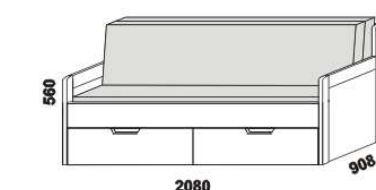

TRIO – masivní jádrový buk

Provedení: masivní jádrový buk – cink.

rozkládací postel TRIO P-N levá – masiv
80 / 140 - 160 x 200 vč. roštů

rozkládací postel TRIO P-N pravá – masiv
80 / 140 - 160 x 200 vč. roštů

rozkládací postel TRIO P-P – masiv
80 / 140 - 160 x 200 vč. roštů

rozkládací postel TRIO N-N – masiv
80 / 140 - 160 x 200 vč. roštů

rozkládací postel TRIO P-P – masiv
90 / 180 x 200 vč. roštů

rozkládací postel TRIO N-N – masiv
90 / 180 x 200 vč. roštů

rozkládací postel TRIO P-N levá – masiv
90 / 180 x 200 vč. roštů

rozkládací postel TRIO P-N pravá – masiv
90 / 180 x 200 vč. roštů

** uváděná výška čalounění opěráku platí při použití 3-dílných matrací

Vnitřní korpus zásuvek u masivních rozkládacích postelí je dýhovaný. Rozkládací postele je možno kombinovat s nábytkem Yvetta.