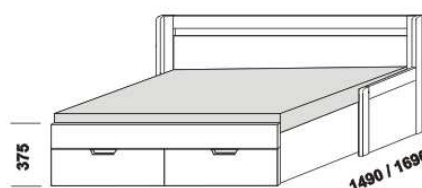

TRIO – masivní jádrový buk

Provedení: masivní jádrový buk – cink.

rozkládací postel TRIO P-N levá – masiv
80 / 140 - 160 x 200 vč. roštů

rozkládací postel TRIO P-N pravá – masiv
80 / 140 - 160 x 200 vč. roštů

rozkládací postel TRIO P-P – masiv
80 / 140 - 160 x 200 vč. roštů

rozkládací postel TRIO N-N – masiv
80 / 140 - 160 x 200 vč. roštů

rozkládací postel TRIO P-P – masiv
90 / 180 x 200 vč. roštů

rozkládací postel TRIO N-N – masiv
90 / 180 x 200 vč. roštů

rozkládací postel TRIO P-N levá – masiv
90 / 180 x 200 vč. roštů

rozkládací postel TRIO P-N pravá – masiv
90 / 180 x 200 vč. roštů

** uváděná výška čalounění opěráku platí při použití 3-dílných matrací

Vnitřní korpus zásuvek u masivních rozkládacích postelí je dýhovaný. Rozkládací postele je možno kombinovat s nábytkem Yvetta.