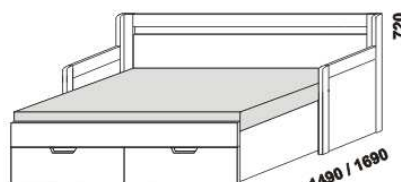

TRIO – masivní jádrový buk

Provedení: masivní jádrový buk – cink.

rozkládací postel TRIO P-N levá – masiv
80 / 140 - 160 x 200 vč. roštů

rozkládací postel TRIO P-N pravá – masiv
80 / 140 - 160 x 200 vč. roštů

rozkládací postel TRIO P-P – masiv
80 / 140 - 160 x 200 vč. roštů

rozkládací postel TRIO N-N – masiv
80 / 140 - 160 x 200 vč. roštů

rozkládací postel TRIO P-P – masiv
90 / 180 x 200 vč. roštů

rozkládací postel TRIO N-N – masiv
90 / 180 x 200 vč. roštů

rozkládací postel TRIO P-N levá – masiv
90 / 180 x 200 vč. roštů

rozkládací postel TRIO P-N pravá – masiv
90 / 180 x 200 vč. roštů

** uváděná výška čalounění opěráku platí při použití 3-dílných matrací

Vnitřní korpus zásuvek u masivních rozkládacích postelí je dýhovaný. Rozkládací postele je možno kombinovat s nábytkem Yvetta.