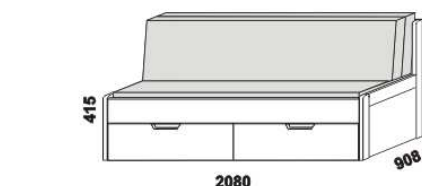

TRIO – masivní jádrový buk

Provedení: masivní jádrový buk – cink.

rozkládací postel TRIO P-N levá – masiv
80 / 140 - 160 x 200 vč. roštů

rozkládací postel TRIO P-N pravá – masiv
80 / 140 - 160 x 200 vč. roštů

rozkládací postel TRIO P-P – masiv
80 / 140 - 160 x 200 vč. roštů

rozkládací postel TRIO N-N – masiv
80 / 140 - 160 x 200 vč. roštů

rozkládací postel TRIO P-P – masiv
90 / 180 x 200 vč. roštů

rozkládací postel TRIO N-N – masiv
90 / 180 x 200 vč. roštů

rozkládací postel TRIO P-N levá – masiv
90 / 180 x 200 vč. roštů

rozkládací postel TRIO P-N pravá – masiv
90 / 180 x 200 vč. roštů

** uváděná výška čalounění opěráku platí při použití 3-dílných matrací

Vnitřní korpus zásuvek u masivních rozkládacích postelí je dýhovaný. Rozkládací postele je možno kombinovat s nábytkem Yvetta.