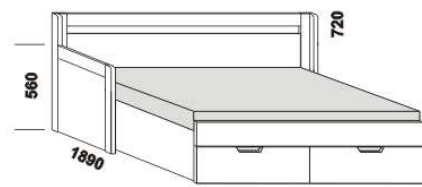

TRIO – masivní jádrový buk

Provedení: masivní jádrový buk – cink.

rozkládací postel TRIO P-N levá – masiv
80 / 140 - 160 x 200 vč. roštů

rozkládací postel TRIO P-N pravá – masiv
80 / 140 - 160 x 200 vč. roštů

rozkládací postel TRIO P-P – masiv
80 / 140 - 160 x 200 vč. roštů

rozkládací postel TRIO N-N – masiv
80 / 140 - 160 x 200 vč. roštů

rozkládací postel TRIO P-P – masiv
90 / 180 x 200 vč. roštů

rozkládací postel TRIO N-N – masiv
90 / 180 x 200 vč. roštů

rozkládací postel TRIO P-N levá – masiv
90 / 180 x 200 vč. roštů

rozkládací postel TRIO P-N pravá – masiv
90 / 180 x 200 vč. roštů

** uváděná výška čalounění opěráku platí při použití 3-dílných matrací

Vnitřní korpus zásuvek u masivních rozkládacích postelí je dýhovaný. Rozkládací postele je možno kombinovat s nábytkem Yvetta.