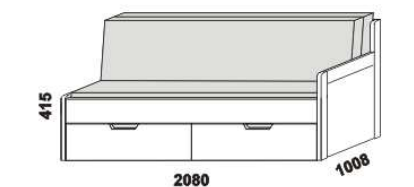

TRIO – masivní jádrový buk

Provedení: masivní jádrový buk – cink.

rozkládací postel TRIO P-N levá – masiv
80 / 140 - 160 x 200 vč. roštů

rozkládací postel TRIO P-N pravá – masiv
80 / 140 - 160 x 200 vč. roštů

rozkládací postel TRIO P-P – masiv
80 / 140 - 160 x 200 vč. roštů

rozkládací postel TRIO N-N – masiv
80 / 140 - 160 x 200 vč. roštů

rozkládací postel TRIO P-P – masiv
90 / 180 x 200 vč. roštů

rozkládací postel TRIO N-N – masiv
90 / 180 x 200 vč. roštů

rozkládací postel TRIO P-N levá – masiv
90 / 180 x 200 vč. roštů

rozkládací postel TRIO P-N pravá – masiv
90 / 180 x 200 vč. roštů

** uváděná výška čalounění opěráku platí při použití 3-dílných matrací

Vnitřní korpus zásuvek u masivních rozkládacích postelí je dýhovaný. Rozkládací postele je možno kombinovat s nábytkem Yvetta.