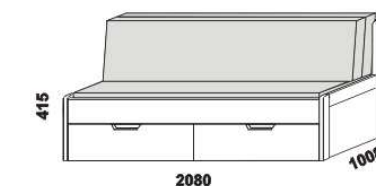

TRIO – masivní jádrový buk

Provedení: masivní jádrový buk – cink.

rozkládací postel TRIO P-N levá – masiv
80 / 140 - 160 x 200 vč. roštů

rozkládací postel TRIO P-N pravá – masiv
80 / 140 - 160 x 200 vč. roštů

rozkládací postel TRIO P-P – masiv
80 / 140 - 160 x 200 vč. roštů

rozkládací postel TRIO N-N – masiv
80 / 140 - 160 x 200 vč. roštů

rozkládací postel TRIO P-P – masiv
90 / 180 x 200 vč. roštů

rozkládací postel TRIO N-N – masiv
90 / 180 x 200 vč. roštů

rozkládací postel TRIO P-N levá – masiv
90 / 180 x 200 vč. roštů

rozkládací postel TRIO P-N pravá – masiv
90 / 180 x 200 vč. roštů

** uváděná výška čalounění opěráku platí při použití 3-dílných matrací

Vnitřní korpus zásuvek u masivních rozkládacích postelí je dýhovaný. Rozkládací postele je možno kombinovat s nábytkem Yvetta.