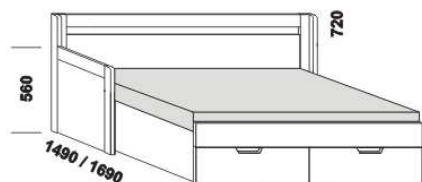

TRIO – masivní jádrový buk

Provedení: masivní jádrový buk – cink.

rozkládací postel TRIO P-N levá – masiv
80 / 140 - 160 x 200 vč. roštů

rozkládací postel TRIO P-N pravá – masiv
80 / 140 - 160 x 200 vč. roštů

rozkládací postel TRIO P-P – masiv
80 / 140 - 160 x 200 vč. roštů

rozkládací postel TRIO N-N – masiv
80 / 140 - 160 x 200 vč. roštů

rozkládací postel TRIO P-P – masiv
90 / 180 x 200 vč. roštů

rozkládací postel TRIO N-N – masiv
90 / 180 x 200 vč. roštů

rozkládací postel TRIO P-N levá – masiv
90 / 180 x 200 vč. roštů

rozkládací postel TRIO P-N pravá – masiv
90 / 180 x 200 vč. roštů

** uváděná výška čalounění opěráku platí při použití 3-dílných matrací

Vnitřní korpus zásuvek u masivních rozkládacích postelí je dýhovaný. Rozkládací postele je možno kombinovat s nábytkem Yvetta.