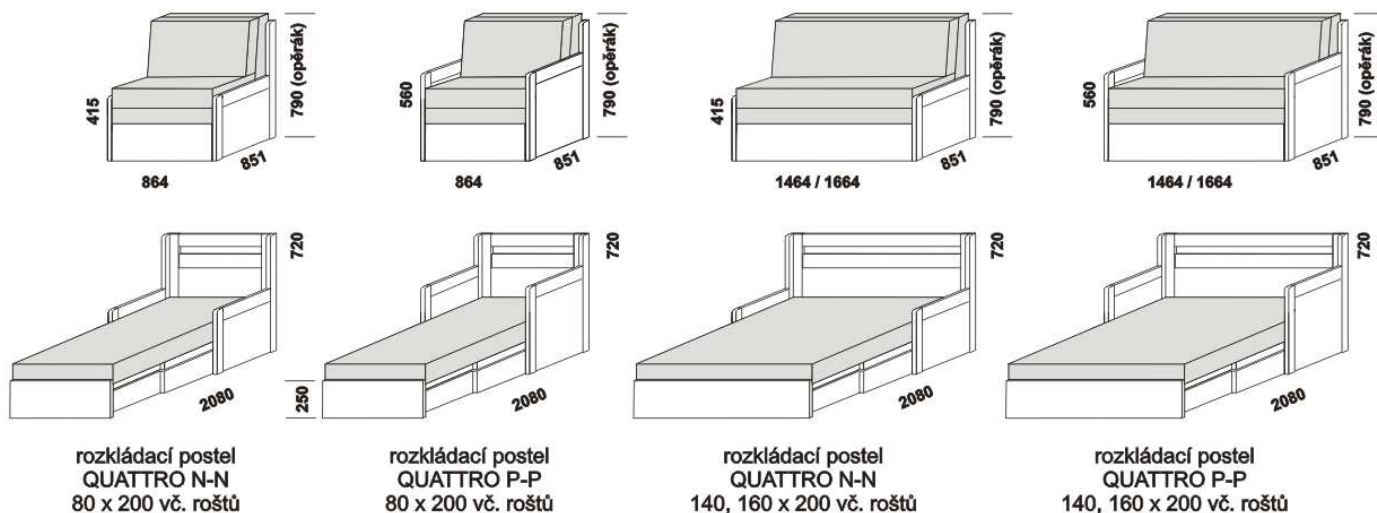

QUATTRO – provedení LTD

Provedení: LTD, 18 barevných dezénů.

Rozkládací postele je možno kombinovat s nábytkem Line.

Orientační vzorník barevného provedení: