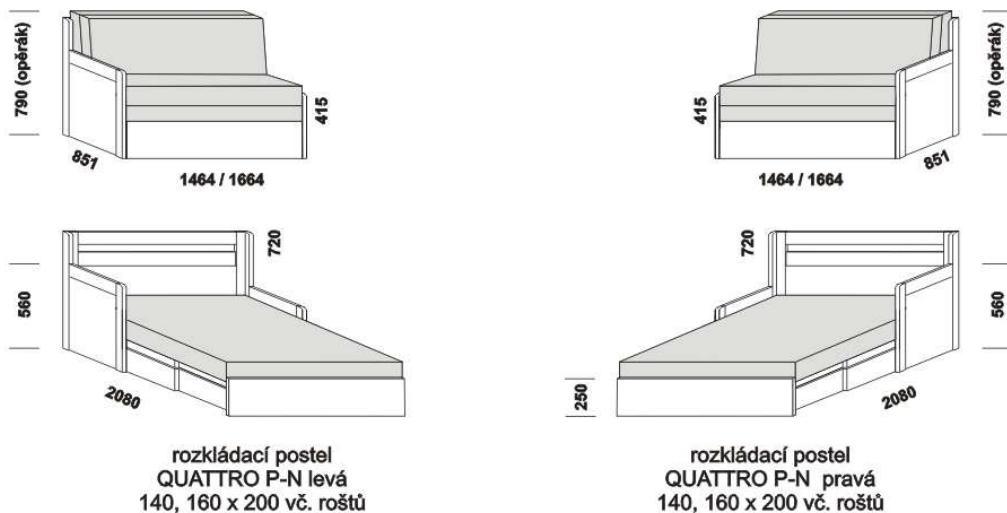

QUATTRO – provedení LTD

Provedení: LTD, 18 barevných dezénů.

Rozkládací postele je možno kombinovat s nábytkem Line.

Orientační vzorník barevného provedení: