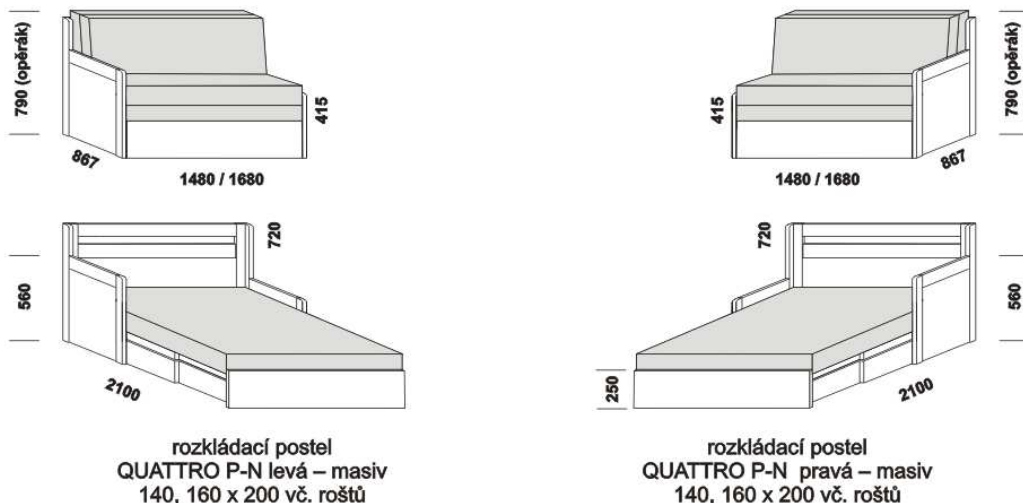

QUATTRO – masivní jádrový buk

Provedení: masivní jádrový buk – cink.

Rozkládací postele je možno kombinovat s nábytkem Yvetta.

Orientační vzorník barevného provedení jádrový buk: