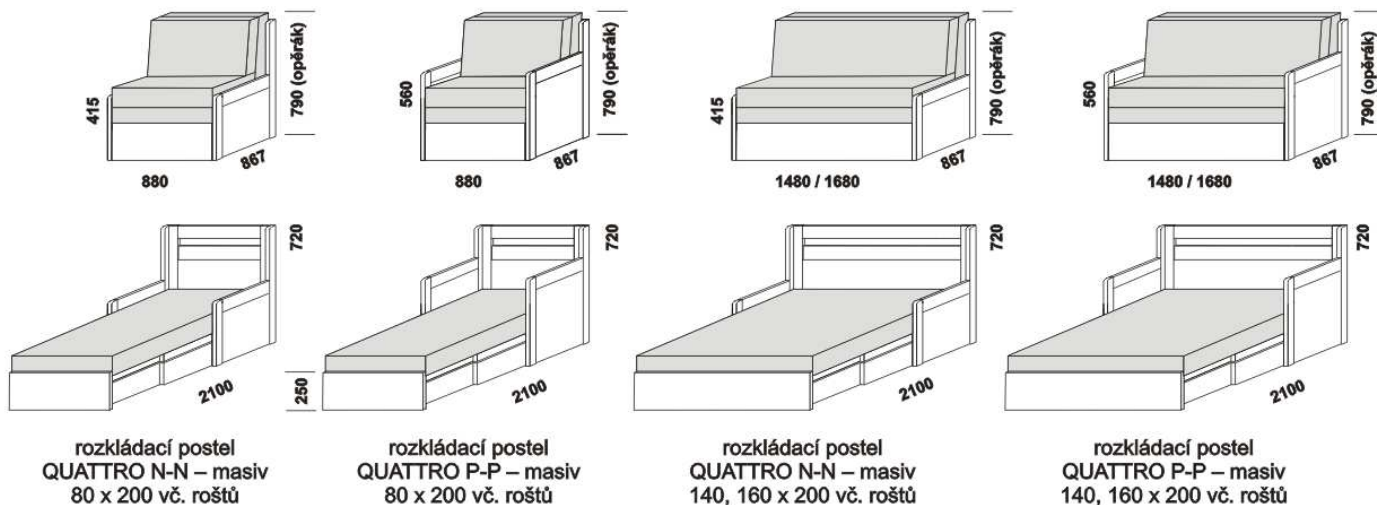

QUATTRO – masivní jádrový buk

Provedení: masivní jádrový buk – cink.

Rozkládací postele je možno kombinovat s nábytkem Yvetta.

Orientační vzorník barevného provedení jádrový buk: