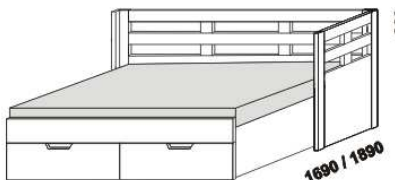

# OPERETA – masivní jádrový buk, masivní buk a masivní dub

**Provedení:** masivní jádrový buk – cink, masivní buk – průběžná lamela, masivní dub – volitelně cink nebo průběžná lamela.

rozkládací postel OPERETA V-N levá  
80 / 160 x 200 vč. roštů  
90 / 180 x 200, 220 vč. roštů

rozkládací postel OPERETA V-N pravá  
80 / 160 x 200 vč. roštů  
90 / 180 x 200, 220 vč. roštů

rozkládací postel OPERETA V-V  
80 / 160 x 200 vč. roštů  
90 / 180 x 200, 220 vč. roštů

rozkládací postel OPERETA P-N levá  
80 / 160 x 200 vč. roštů  
90 / 180 x 200, 220 vč. roštů

rozkládací postel OPERETA P-N pravá  
80 / 160 x 200 vč. roštů  
90 / 180 x 200, 220 vč. roštů

rozkládací postel OPERETA P-P  
80 / 160 x 200 vč. roštů  
90 / 180 x 200, 220 vč. roštů

rozkládací postel OPERETA N-N  
80 / 160 x 200 vč. roštů  
90 / 180 x 200, 220 vč. roštů

\* čelo s oblým rohem

Vnitřní korpus zásuvek u masivních rozkládacích postelí je dýhovaný. Rozkládací postele je možno kombinovat s nábytkem Yvetta.