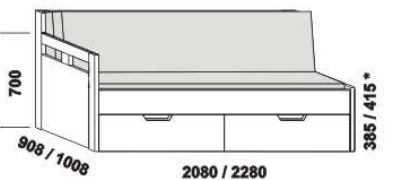

# OPERETA – masivní jádrový buk, masivní buk a masivní dub

**Provedení:** masivní jádrový buk – cink, masivní buk – průběžná lamela, masivní dub – volitelně cink nebo průběžná lamela.

rozkládací postel OPERETA V-N levá  
80 / 160 x 200 vč. roštů  
90 / 180 x 200, 220 vč. roštů

rozkládací postel OPERETA V-N pravá  
80 / 160 x 200 vč. roštů  
90 / 180 x 200, 220 vč. roštů

rozkládací postel OPERETA V-V  
80 / 160 x 200 vč. roštů  
90 / 180 x 200, 220 vč. roštů

rozkládací postel OPERETA P-N levá  
80 / 160 x 200 vč. roštů  
90 / 180 x 200, 220 vč. roštů

rozkládací postel OPERETA P-N pravá  
80 / 160 x 200 vč. roštů  
90 / 180 x 200, 220 vč. roštů

rozkládací postel OPERETA P-P  
80 / 160 x 200 vč. roštů  
90 / 180 x 200, 220 vč. roštů

rozkládací postel OPERETA N-N  
80 / 160 x 200 vč. roštů  
90 / 180 x 200, 220 vč. roštů