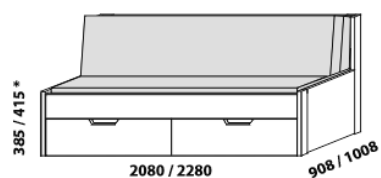

rozkládací postel OPERETA V-N pravá
80 / 160 × 200 vč. roštů
90 / 180 × 200, 220 vč. roštů

rozkládací postel OPERETA V-V
80 / 160 × 200 vč. roštů
90 / 180 × 200, 220 vč. roštů

rozkládací postel OPERETA P-N levá
80 / 160 × 200 vč. roštů
90 / 180 × 200, 220 vč. roštů

rozkládací postel OPERETA P-N pravá
80 / 160 × 200 vč. roštů
90 / 180 × 200, 220 vč. roštů

rozkládací postel OPERETA P-P
80 / 160 × 200 vč. roštů
90 / 180 × 200, 220 vč. roštů

rozkládací postel OPERETA N-N
80 / 160 × 200 vč. roštů
90 / 180 × 200, 220 vč. roštů

rozkládací postel OPERETA N-N
80 / 160 × 200 vč. roštů
90 / 180 × 200, 220 vč. roštů

* výška čela s oblým rohem
Vnitřní korpus zásuvek u masivních rozkládacích postelí je dýhovaný.
Rozkládací postele je možné kombinovat s doplňky ložnice Yvetta.