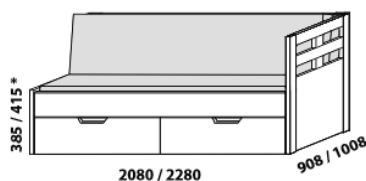

OPERETA – masivní buk, masivní jádrový buk a masivní dub

Provedení: masivní jádrový buk – cink, masivní buk – průběžná lamela, masivní dub – volitelně cink nebo průběžná lamela.

rozkládací postel OPERETA V-N levá
80 / 160 × 200 vč. roštů
90 / 180 × 200, 220 vč. roštů

rozkládací postel OPERETA V-N pravá
80 / 160 × 200 vč. roštů
90 / 180 × 200, 220 vč. roštů

rozkládací postel OPERETA V-V
80 / 160 × 200 vč. roštů
90 / 180 × 200, 220 vč. roštů

rozkládací postel OPERETA P-N levá
80 / 160 × 200 vč. roštů
90 / 180 × 200, 220 vč. roštů

rozkládací postel OPERETA P-N pravá
80 / 160 × 200 vč. roštů
90 / 180 × 200, 220 vč. roštů

rozkládací postel OPERETA P-P
80 / 160 × 200 vč. roštů
90 / 180 × 200, 220 vč. roštů

rozkládací postel OPERETA N-N
80 / 160 × 200 vč. roštů
90 / 180 × 200, 220 vč. roštů

rozkládací postel OPERETA N-N
80 / 160 × 200 vč. roštů
90 / 180 × 200, 220 vč. roštů

* výška čela s oblým rohem
Vnitřní korpus zásuvek u masivních rozkládacích postelí je dýhovaný.
Rozkládací postele je možné kombinovat s doplňky ložnice Yvetta.