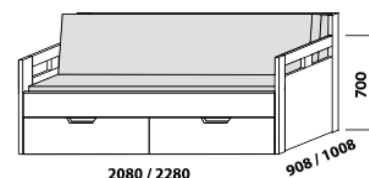

OPERETA – masivní buk, masivní jádrový buk a masivní dub

Provedení: masivní jádrový buk – cink, masivní buk – průběžná lamela, masivní dub – volitelně cink nebo průběžná lamela.

rozkládací postel OPERETA V-N levá
80 / 160 × 200 vč. roštů
90 / 180 × 200, 220 vč. roštů

rozkládací postel OPERETA V-N pravá
80 / 160 × 200 vč. roštů
90 / 180 × 200, 220 vč. roštů

rozkládací postel OPERETA V-V
80 / 160 × 200 vč. roštů
90 / 180 × 200, 220 vč. roštů

rozkládací postel OPERETA P-N levá
80 / 160 × 200 vč. roštů
90 / 180 × 200, 220 vč. roštů

rozkládací postel OPERETA P-N pravá
80 / 160 × 200 vč. roštů
90 / 180 × 200, 220 vč. roštů

rozkládací postel OPERETA P-P
80 / 160 × 200 vč. roštů
90 / 180 × 200, 220 vč. roštů

rozkládací postel OPERETA N-N
80 / 160 × 200 vč. roštů
90 / 180 × 200, 220 vč. roštů

rozkládací postel OPERETA N-N
80 / 160 × 200 vč. roštů
90 / 180 × 200, 220 vč. roštů

* výška čela s oblým rohem
Vnitřní korpus zásuvek u masivních rozkládacích postelí je dýhovaný.
Rozkládací postele je možné kombinovat s doplňky ložnice Yvetta.