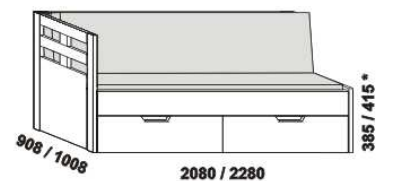

# OPERETA – masivní jádrový buk, masivní buk a masivní dub

**Provedení:** masivní jádrový buk – cink, masivní buk – průběžná lamela, masivní dub – volitelně cink nebo průběžná lamela.

rozkládací postel OPERETA V-N levá  
80 / 160 x 200 vč. roštů  
90 / 180 x 200, 220 vč. roštů

rozkládací postel OPERETA V-N pravá  
80 / 160 x 200 vč. roštů  
90 / 180 x 200, 220 vč. roštů

rozkládací postel OPERETA V-V  
80 / 160 x 200 vč. roštů  
90 / 180 x 200, 220 vč. roštů

rozkládací postel OPERETA P-N levá  
80 / 160 x 200 vč. roštů  
90 / 180 x 200, 220 vč. roštů

rozkládací postel OPERETA P-N pravá  
80 / 160 x 200 vč. roštů  
90 / 180 x 200, 220 vč. roštů

rozkládací postel OPERETA P-P  
80 / 160 x 200 vč. roštů  
90 / 180 x 200, 220 vč. roštů

rozkládací postel OPERETA N-N  
80 / 160 x 200 vč. roštů  
90 / 180 x 200, 220 vč. roštů