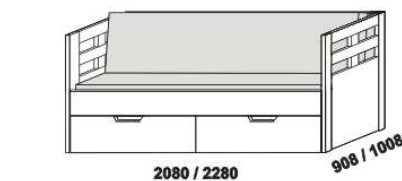

# OPERETA – masivní jádrový buk, masivní buk a masivní dub

**Provedení:** masivní jádrový buk – cink, masivní buk – průběžná lamela, masivní dub – volitelně cink nebo průběžná lamela.

rozkládací postel OPERETA V-N levá  
80 / 160 x 200 vč. roštů  
90 / 180 x 200, 220 vč. roštů

rozkládací postel OPERETA V-N pravá  
80 / 160 x 200 vč. roštů  
90 / 180 x 200, 220 vč. roštů

rozkládací postel OPERETA V-V  
80 / 160 x 200 vč. roštů  
90 / 180 x 200, 220 vč. roštů

rozkládací postel OPERETA P-N levá  
80 / 160 x 200 vč. roštů  
90 / 180 x 200, 220 vč. roštů

rozkládací postel OPERETA P-N pravá  
80 / 160 x 200 vč. roštů  
90 / 180 x 200, 220 vč. roštů

rozkládací postel OPERETA P-P  
80 / 160 x 200 vč. roštů  
90 / 180 x 200, 220 vč. roštů

rozkládací postel OPERETA N-N  
80 / 160 x 200 vč. roštů  
90 / 180 x 200, 220 vč. roštů