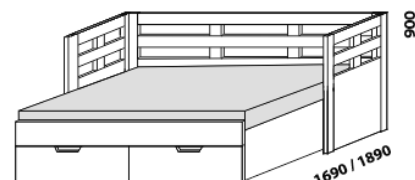

OPERETA – masivní buk, masivní jádrový buk a masivní dub

Provedení: masivní jádrový buk – cink, masivní buk – průběžná lamela, masivní dub – volitelně cink nebo průběžná lamela.

rozkládací postel OPERETA V-N levá
80 / 160 × 200 vč. roštů
90 / 180 × 200, 220 vč. roštů

rozkládací postel OPERETA V-N pravá
80 / 160 × 200 vč. roštů
90 / 180 × 200, 220 vč. roštů

rozkládací postel OPERETA V-V
80 / 160 × 200 vč. roštů
90 / 180 × 200, 220 vč. roštů

rozkládací postel OPERETA P-N levá
80 / 160 × 200 vč. roštů
90 / 180 × 200, 220 vč. roštů

rozkládací postel OPERETA P-N pravá
80 / 160 × 200 vč. roštů
90 / 180 × 200, 220 vč. roštů

rozkládací postel OPERETA P-P
80 / 160 × 200 vč. roštů
90 / 180 × 200, 220 vč. roštů

rozkládací postel OPERETA N-N
80 / 160 × 200 vč. roštů
90 / 180 × 200, 220 vč. roštů

rozkládací postel OPERETA N-N
80 / 160 × 200 vč. roštů
90 / 180 × 200, 220 vč. roštů

* výška čela s oblým rohem
Vnitřní korpus zásuvek u masivních rozkládacích postelí je dýhovaný.
Rozkládací postele je možné kombinovat s doplňky ložnice Yvetta.