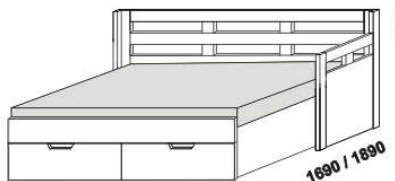

# OPERETA – masivní jádrový buk, masivní buk a masivní dub

**Provedení:** masivní jádrový buk – cink, masivní buk – průběžná lamela, masivní dub – volitelně cink nebo průběžná lamela.

rozkládací postel OPERETA V-N levá  
80 / 160 x 200 vč. roštů  
90 / 180 x 200, 220 vč. roštů

rozkládací postel OPERETA V-N pravá  
80 / 160 x 200 vč. roštů  
90 / 180 x 200, 220 vč. roštů

rozkládací postel OPERETA V-V  
80 / 160 x 200 vč. roštů  
90 / 180 x 200, 220 vč. roštů

rozkládací postel OPERETA P-N levá  
80 / 160 x 200 vč. roštů  
90 / 180 x 200, 220 vč. roštů

rozkládací postel OPERETA P-N pravá  
80 / 160 x 200 vč. roštů  
90 / 180 x 200, 220 vč. roštů

rozkládací postel OPERETA P-P  
80 / 160 x 200 vč. roštů  
90 / 180 x 200, 220 vč. roštů

rozkládací postel OPERETA N-N  
80 / 160 x 200 vč. roštů  
90 / 180 x 200, 220 vč. roštů

\* čelo s oblým rohem

Vnitřní korpus zásuvek u masivních rozkládacích postelí je dýhovaný. Rozkládací postele je možno kombinovat s nábytkem Yvetta.