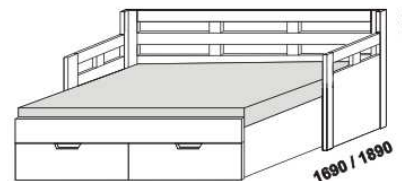

# OPERETA – masivní jádrový buk, masivní buk a masivní dub

**Provedení:** masivní jádrový buk – cink, masivní buk – průběžná lamela, masivní dub – volitelně cink nebo průběžná lamela.

rozkládací postel OPERETA V-N levá  
80 / 160 x 200 vč. roštů  
90 / 180 x 200, 220 vč. roštů

rozkládací postel OPERETA V-N pravá  
80 / 160 x 200 vč. roštů  
90 / 180 x 200, 220 vč. roštů

rozkládací postel OPERETA V-V  
80 / 160 x 200 vč. roštů  
90 / 180 x 200, 220 vč. roštů

rozkládací postel OPERETA P-N levá  
80 / 160 x 200 vč. roštů  
90 / 180 x 200, 220 vč. roštů

rozkládací postel OPERETA P-N pravá  
80 / 160 x 200 vč. roštů  
90 / 180 x 200, 220 vč. roštů

rozkládací postel OPERETA P-P  
80 / 160 x 200 vč. roštů  
90 / 180 x 200, 220 vč. roštů

rozkládací postel OPERETA N-N  
80 / 160 x 200 vč. roštů  
90 / 180 x 200, 220 vč. roštů

\* čelo s oblým rohem

Vnitřní korpus zásuvek u masivních rozkládacích postelí je dýhovaný. Rozkládací postele je možno kombinovat s nábytkem Yvetta.