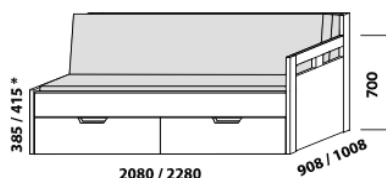

OPERETA – masivní buk, masivní jádrový buk a masivní dub

Provedení: masivní jádrový buk – cink, masivní buk – průběžná lamela, masivní dub – volitelně cink nebo průběžná lamela.

rozkládací postel OPERETA V-N levá
80 / 160 × 200 vč. roštů
90 / 180 × 200, 220 vč. roštů

rozkládací postel OPERETA V-N pravá
80 / 160 × 200 vč. roštů
90 / 180 × 200, 220 vč. roštů

rozkládací postel OPERETA V-V
80 / 160 × 200 vč. roštů
90 / 180 × 200, 220 vč. roštů

rozkládací postel OPERETA P-N levá
80 / 160 × 200 vč. roštů
90 / 180 × 200, 220 vč. roštů

rozkládací postel OPERETA P-N pravá
80 / 160 × 200 vč. roštů
90 / 180 × 200, 220 vč. roštů

rozkládací postel OPERETA P-P
80 / 160 × 200 vč. roštů
90 / 180 × 200, 220 vč. roštů

rozkládací postel OPERETA N-N
80 / 160 × 200 vč. roštů
90 / 180 × 200, 220 vč. roštů

rozkládací postel OPERETA N-N
80 / 160 × 200 vč. roštů
90 / 180 × 200, 220 vč. roštů

* výška čela s oblým rohem
Vnitřní korpus zásuvek u masivních rozkládacích postelí je dýhovaný.
Rozkládací postele je možné kombinovat s doplňky ložnice Yvetta.