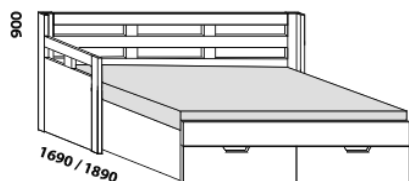

OPERETA – masivní buk, masivní jádrový buk a masivní dub

Provedení: masivní jádrový buk – cink, masivní buk – průběžná lamela, masivní dub – volitelně cink nebo průběžná lamela.

rozkládací postel OPERETA V-N levá
80 / 160 × 200 vč. roštů
90 / 180 × 200, 220 vč. roštů

rozkládací postel OPERETA V-N pravá
80 / 160 × 200 vč. roštů
90 / 180 × 200, 220 vč. roštů

rozkládací postel OPERETA V-V
80 / 160 × 200 vč. roštů
90 / 180 × 200, 220 vč. roštů

rozkládací postel OPERETA P-N levá
80 / 160 × 200 vč. roštů
90 / 180 × 200, 220 vč. roštů

rozkládací postel OPERETA P-N pravá
80 / 160 × 200 vč. roštů
90 / 180 × 200, 220 vč. roštů

rozkládací postel OPERETA P-P
80 / 160 × 200 vč. roštů
90 / 180 × 200, 220 vč. roštů

rozkládací postel OPERETA N-N
80 / 160 × 200 vč. roštů
90 / 180 × 200, 220 vč. roštů

rozkládací postel OPERETA N-N
80 / 160 × 200 vč. roštů
90 / 180 × 200, 220 vč. roštů

* výška čela s oblým rohem
Vnitřní korpus zásuvek u masivních rozkládacích postelí je dýhovaný.
Rozkládací postele je možné kombinovat s doplňky ložnice Yvetta.