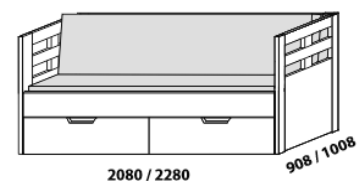

OPERETA – masivní buk, masivní jádrový buk a masivní dub

Provedení: masivní jádrový buk – cink, masivní buk – průběžná lamela, masivní dub – volitelně cink nebo průběžná lamela.

rozkládací postel OPERETA V-N levá
80 / 160 × 200 vč. roštů
90 / 180 × 200, 220 vč. roštů

rozkládací postel OPERETA V-N pravá
80 / 160 × 200 vč. roštů
90 / 180 × 200, 220 vč. roštů

rozkládací postel OPERETA V-V
80 / 160 × 200 vč. roštů
90 / 180 × 200, 220 vč. roštů

rozkládací postel OPERETA P-N levá
80 / 160 × 200 vč. roštů
90 / 180 × 200, 220 vč. roštů

rozkládací postel OPERETA P-N pravá
80 / 160 × 200 vč. roštů
90 / 180 × 200, 220 vč. roštů

rozkládací postel OPERETA P-P
80 / 160 × 200 vč. roštů
90 / 180 × 200, 220 vč. roštů

rozkládací postel OPERETA N-N
80 / 160 × 200 vč. roštů
90 / 180 × 200, 220 vč. roštů