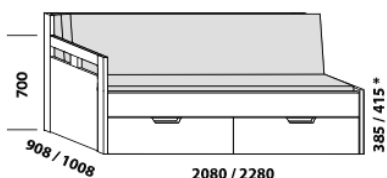

OPERETA – masivní buk, masivní jádrový buk a masivní dub

Provedení: masivní jádrový buk – cink, masivní buk – průběžná lamela, masivní dub – volitelně cink nebo průběžná lamela.

rozkládací postel OPERETA V-N levá
80 / 160 × 200 vč. roštů
90 / 180 × 200, 220 vč. roštů

rozkládací postel OPERETA V-N pravá
80 / 160 × 200 vč. roštů
90 / 180 × 200, 220 vč. roštů

rozkládací postel OPERETA V-V
80 / 160 × 200 vč. roštů
90 / 180 × 200, 220 vč. roštů

rozkládací postel OPERETA P-N levá
80 / 160 × 200 vč. roštů
90 / 180 × 200, 220 vč. roštů

rozkládací postel OPERETA P-N pravá
80 / 160 × 200 vč. roštů
90 / 180 × 200, 220 vč. roštů

rozkládací postel OPERETA P-P
80 / 160 × 200 vč. roštů
90 / 180 × 200, 220 vč. roštů

rozkládací postel OPERETA N-N
80 / 160 × 200 vč. roštů
90 / 180 × 200, 220 vč. roštů

rozkládací postel OPERETA N-N
80 / 160 × 200 vč. roštů
90 / 180 × 200, 220 vč. roštů

* výška čela s oblým rohem
Vnitřní korpus zásuvek u masivních rozkládacích postelí je dýhovaný.
Rozkládací postele je možné kombinovat s doplňky ložnice Yvetta.