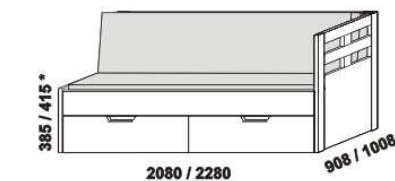

# OPERETA – masivní jádrový buk, masivní buk a masivní dub

**Provedení:** masivní jádrový buk – cink, masivní buk – průběžná lamela, masivní dub – volitelně cink nebo průběžná lamela.

rozkládací postel OPERETA V-N levá  
80 / 160 x 200 vč. roštů  
90 / 180 x 200, 220 vč. roštů

rozkládací postel OPERETA V-N pravá  
80 / 160 x 200 vč. roštů  
90 / 180 x 200, 220 vč. roštů

rozkládací postel OPERETA V-V  
80 / 160 x 200 vč. roštů  
90 / 180 x 200, 220 vč. roštů

rozkládací postel OPERETA P-N levá  
80 / 160 x 200 vč. roštů  
90 / 180 x 200, 220 vč. roštů

rozkládací postel OPERETA P-N pravá  
80 / 160 x 200 vč. roštů  
90 / 180 x 200, 220 vč. roštů

rozkládací postel OPERETA P-P  
80 / 160 x 200 vč. roštů  
90 / 180 x 200, 220 vč. roštů

rozkládací postel OPERETA N-N  
80 / 160 x 200 vč. roštů  
90 / 180 x 200, 220 vč. roštů