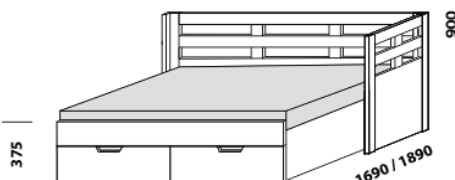

OPERETA – masivní buk, masivní jádrový buk a masivní dub

Provedení: masivní jádrový buk – cink, masivní buk – průběžná lamela, masivní dub – volitelně cink nebo průběžná lamela.

rozkládací postel OPERETA V-N levá
80 / 160 × 200 vč. roštů
90 / 180 × 200, 220 vč. roštů

rozkládací postel OPERETA V-N pravá
80 / 160 × 200 vč. roštů
90 / 180 × 200, 220 vč. roštů

rozkládací postel OPERETA V-V
80 / 160 × 200 vč. roštů
90 / 180 × 200, 220 vč. roštů

rozkládací postel OPERETA P-N levá
80 / 160 × 200 vč. roštů
90 / 180 × 200, 220 vč. roštů

rozkládací postel OPERETA P-N pravá
80 / 160 × 200 vč. roštů
90 / 180 × 200, 220 vč. roštů

rozkládací postel OPERETA P-P
80 / 160 × 200 vč. roštů
90 / 180 × 200, 220 vč. roštů

rozkládací postel OPERETA N-N
80 / 160 × 200 vč. roštů
90 / 180 × 200, 220 vč. roštů

rozkládací postel OPERETA N-N
80 / 160 × 200 vč. roštů
90 / 180 × 200, 220 vč. roštů

* výška čela s oblým rohem
Vnitřní korpus zásuvek u masivních rozkládacích postelí je dýhovaný.
Rozkládací postele je možné kombinovat s doplňky ložnice Yvetta.