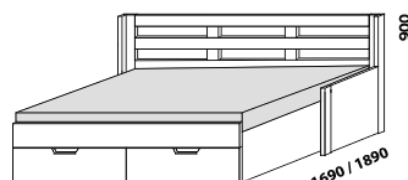

OPERETA – masivní buk, masivní jádrový buk a masivní dub

Provedení: masivní jádrový buk – cink, masivní buk – průběžná lamela, masivní dub – volitelně cink nebo průběžná lamela.

rozkládací postel OPERETA V-N levá
80 / 160 × 200 vč. roštů
90 / 180 × 200, 220 vč. roštů

rozkládací postel OPERETA V-N pravá
80 / 160 × 200 vč. roštů
90 / 180 × 200, 220 vč. roštů

rozkládací postel OPERETA V-V
80 / 160 × 200 vč. roštů
90 / 180 × 200, 220 vč. roštů

rozkládací postel OPERETA P-N levá
80 / 160 × 200 vč. roštů
90 / 180 × 200, 220 vč. roštů

rozkládací postel OPERETA P-N pravá
80 / 160 × 200 vč. roštů
90 / 180 × 200, 220 vč. roštů

rozkládací postel OPERETA P-P
80 / 160 × 200 vč. roštů
90 / 180 × 200, 220 vč. roštů

rozkládací postel OPERETA N-N
80 / 160 × 200 vč. roštů
90 / 180 × 200, 220 vč. roštů

rozkládací postel OPERETA N-N
80 / 160 × 200 vč. roštů
90 / 180 × 200, 220 vč. roštů

* výška čela s oblým rohem
Vnitřní korpus zásuvek u masivních rozkládacích postelí je dýhovaný.
Rozkládací postele je možné kombinovat s doplňky ložnice Yvetta.