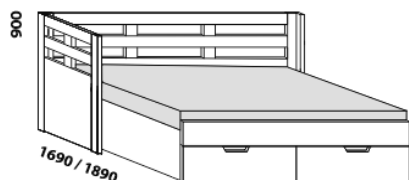

OPERETA – masivní buk, masivní jádrový buk a masivní dub

Provedení: masivní jádrový buk – cink, masivní buk – průběžná lamela, masivní dub – volitelně cink nebo průběžná lamela.

rozkládací postel OPERETA V-N levá
80 / 160 × 200 vč. roštů
90 / 180 × 200, 220 vč. roštů

rozkládací postel OPERETA V-N pravá
80 / 160 × 200 vč. roštů
90 / 180 × 200, 220 vč. roštů

rozkládací postel OPERETA V-V
80 / 160 × 200 vč. roštů
90 / 180 × 200, 220 vč. roštů

rozkládací postel OPERETA P-N levá
80 / 160 × 200 vč. roštů
90 / 180 × 200, 220 vč. roštů

rozkládací postel OPERETA P-N pravá
80 / 160 × 200 vč. roštů
90 / 180 × 200, 220 vč. roštů

rozkládací postel OPERETA P-P
80 / 160 × 200 vč. roštů
90 / 180 × 200, 220 vč. roštů

rozkládací postel OPERETA N-N
80 / 160 × 200 vč. roštů
90 / 180 × 200, 220 vč. roštů

rozkládací postel OPERETA N-N
80 / 160 × 200 vč. roštů
90 / 180 × 200, 220 vč. roštů

* výška čela s oblým rohem
Vnitřní korpus zásuvek u masivních rozkládacích postelí je dýhovaný.
Rozkládací postele je možné kombinovat s doplňky ložnice Yvetta.