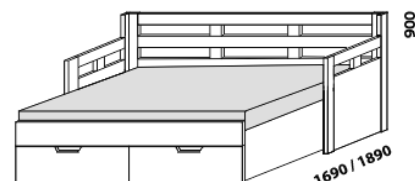

OPERETA – masivní buk, masivní jádrový buk a masivní dub

Provedení: masivní jádrový buk – cink, masivní buk – průběžná lamela, masivní dub – volitelně cink nebo průběžná lamela.

rozkládací postel OPERETA V-N levá
80 / 160 × 200 vč. roštů
90 / 180 × 200, 220 vč. roštů

rozkládací postel OPERETA V-N pravá
80 / 160 × 200 vč. roštů
90 / 180 × 200, 220 vč. roštů

rozkládací postel OPERETA V-V
80 / 160 × 200 vč. roštů
90 / 180 × 200, 220 vč. roštů

rozkládací postel OPERETA P-N levá
80 / 160 × 200 vč. roštů
90 / 180 × 200, 220 vč. roštů

rozkládací postel OPERETA P-N pravá
80 / 160 × 200 vč. roštů
90 / 180 × 200, 220 vč. roštů

rozkládací postel OPERETA P-P
80 / 160 × 200 vč. roštů
90 / 180 × 200, 220 vč. roštů

rozkládací postel OPERETA N-N
80 / 160 × 200 vč. roštů
90 / 180 × 200, 220 vč. roštů

rozkládací postel OPERETA N-N
80 / 160 × 200 vč. roštů
90 / 180 × 200, 220 vč. roštů

* výška čela s oblým rohem
Vnitřní korpus zásuvek u masivních rozkládacích postelí je dýhovaný.
Rozkládací postele je možné kombinovat s doplňky ložnice Yvetta.