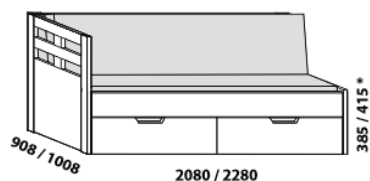

OPERETA – masivní buk, masivní jádrový buk a masivní dub

Provedení: masivní jádrový buk – cink, masivní buk – průběžná lamela, masivní dub – volitelně cink nebo průběžná lamela.

rozkládací postel OPERETA V-N levá
80 / 160 × 200 vč. roštů
90 / 180 × 200, 220 vč. roštů

rozkládací postel OPERETA V-N pravá
80 / 160 × 200 vč. roštů
90 / 180 × 200, 220 vč. roštů

rozkládací postel OPERETA V-V
80 / 160 × 200 vč. roštů
90 / 180 × 200, 220 vč. roštů

rozkládací postel OPERETA P-N levá
80 / 160 × 200 vč. roštů
90 / 180 × 200, 220 vč. roštů

rozkládací postel OPERETA P-N pravá
80 / 160 × 200 vč. roštů
90 / 180 × 200, 220 vč. roštů

rozkládací postel OPERETA P-P
80 / 160 × 200 vč. roštů
90 / 180 × 200, 220 vč. roštů

rozkládací postel OPERETA N-N
80 / 160 × 200 vč. roštů
90 / 180 × 200, 220 vč. roštů

rozkládací postel OPERETA N-N
80 / 160 × 200 vč. roštů
90 / 180 × 200, 220 vč. roštů

* výška čela s oblým rohem
Vnitřní korpus zásuvek u masivních rozkládacích postelí je dýhovaný.
Rozkládací postele je možné kombinovat s doplňky ložnice Yvetta.