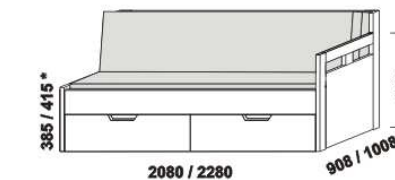

# OPERETA – masivní jádrový buk, masivní buk a masivní dub

**Provedení:** masivní jádrový buk – cink, masivní buk – průběžná lamela, masivní dub – volitelně cink nebo průběžná lamela.

rozkládací postel OPERETA V-N levá  
80 / 160 x 200 vč. roštů  
90 / 180 x 200, 220 vč. roštů

rozkládací postel OPERETA V-N pravá  
80 / 160 x 200 vč. roštů  
90 / 180 x 200, 220 vč. roštů

rozkládací postel OPERETA V-V  
80 / 160 x 200 vč. roštů  
90 / 180 x 200, 220 vč. roštů

rozkládací postel OPERETA P-N levá  
80 / 160 x 200 vč. roštů  
90 / 180 x 200, 220 vč. roštů

rozkládací postel OPERETA P-N pravá  
80 / 160 x 200 vč. roštů  
90 / 180 x 200, 220 vč. roštů

rozkládací postel OPERETA P-P  
80 / 160 x 200 vč. roštů  
90 / 180 x 200, 220 vč. roštů

rozkládací postel OPERETA N-N  
80 / 160 x 200 vč. roštů  
90 / 180 x 200, 220 vč. roštů