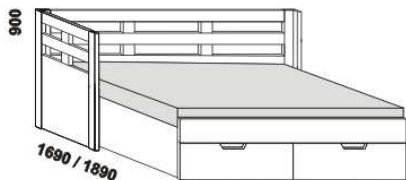

# OPERETA – masivní jádrový buk, masivní buk a masivní dub

**Provedení:** masivní jádrový buk – cink, masivní buk – průběžná lamela, masivní dub – volitelně cink nebo průběžná lamela.

rozkládací postel OPERETA V-N levá  
80 / 160 x 200 vč. roštů  
90 / 180 x 200, 220 vč. roštů

rozkládací postel OPERETA V-N pravá  
80 / 160 x 200 vč. roštů  
90 / 180 x 200, 220 vč. roštů

rozkládací postel OPERETA V-V  
80 / 160 x 200 vč. roštů  
90 / 180 x 200, 220 vč. roštů

rozkládací postel OPERETA P-N levá  
80 / 160 x 200 vč. roštů  
90 / 180 x 200, 220 vč. roštů

rozkládací postel OPERETA P-N pravá  
80 / 160 x 200 vč. roštů  
90 / 180 x 200, 220 vč. roštů

rozkládací postel OPERETA P-P  
80 / 160 x 200 vč. roštů  
90 / 180 x 200, 220 vč. roštů

rozkládací postel OPERETA N-N  
80 / 160 x 200 vč. roštů  
90 / 180 x 200, 220 vč. roštů

\* čelo s oblým rohem

Vnitřní korpus zásuvek u masivních rozkládacích postelí je dýhovaný. Rozkládací postele je možno kombinovat s nábytkem Yvetta.