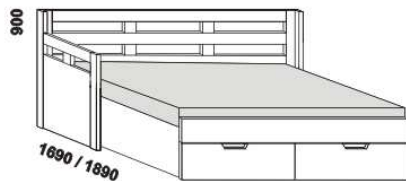

# OPERETA – masivní jádrový buk, masivní buk a masivní dub

**Provedení:** masivní jádrový buk – cink, masivní buk – průběžná lamela, masivní dub – volitelně cink nebo průběžná lamela.

rozkládací postel OPERETA V-N levá  
80 / 160 x 200 vč. roštů  
90 / 180 x 200, 220 vč. roštů

rozkládací postel OPERETA V-N pravá  
80 / 160 x 200 vč. roštů  
90 / 180 x 200, 220 vč. roštů

rozkládací postel OPERETA V-V  
80 / 160 x 200 vč. roštů  
90 / 180 x 200, 220 vč. roštů

rozkládací postel OPERETA P-N levá  
80 / 160 x 200 vč. roštů  
90 / 180 x 200, 220 vč. roštů

rozkládací postel OPERETA P-N pravá  
80 / 160 x 200 vč. roštů  
90 / 180 x 200, 220 vč. roštů

rozkládací postel OPERETA P-P  
80 / 160 x 200 vč. roštů  
90 / 180 x 200, 220 vč. roštů

rozkládací postel OPERETA N-N  
80 / 160 x 200 vč. roštů  
90 / 180 x 200, 220 vč. roštů

\* čelo s oblým rohem

Vnitřní korpus zásuvek u masivních rozkládacích postelí je dýhovaný. Rozkládací postele je možno kombinovat s nábytkem Yvetta.