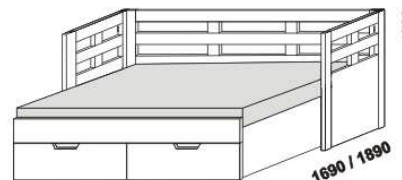

# OPERETA – masivní jádrový buk, masivní buk a masivní dub

**Provedení:** masivní jádrový buk – cink, masivní buk – průběžná lamela, masivní dub – volitelně cink nebo průběžná lamela.

rozkládací postel OPERETA V-N levá  
80 / 160 x 200 vč. roštů  
90 / 180 x 200, 220 vč. roštů

rozkládací postel OPERETA V-N pravá  
80 / 160 x 200 vč. roštů  
90 / 180 x 200, 220 vč. roštů

rozkládací postel OPERETA V-V  
80 / 160 x 200 vč. roštů  
90 / 180 x 200, 220 vč. roštů

rozkládací postel OPERETA P-N levá  
80 / 160 x 200 vč. roštů  
90 / 180 x 200, 220 vč. roštů

rozkládací postel OPERETA P-N pravá  
80 / 160 x 200 vč. roštů  
90 / 180 x 200, 220 vč. roštů

rozkládací postel OPERETA P-P  
80 / 160 x 200 vč. roštů  
90 / 180 x 200, 220 vč. roštů

rozkládací postel OPERETA N-N  
80 / 160 x 200 vč. roštů  
90 / 180 x 200, 220 vč. roštů

\* čelo s oblým rohem

Vnitřní korpus zásuvek u masivních rozkládacích postelí je dýhovaný. Rozkládací postele je možno kombinovat s nábytkem Yvetta.