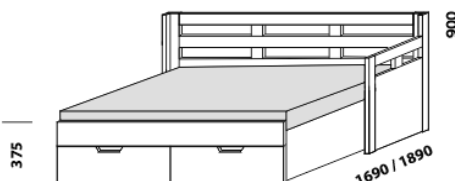

OPERETA – masivní buk, masivní jádrový buk a masivní dub

Provedení: masivní jádrový buk – cink, masivní buk – průběžná lamela, masivní dub – volitelně cink nebo průběžná lamela.

rozkládací postel OPERETA V-N levá
80 / 160 × 200 vč. roštů
90 / 180 × 200, 220 vč. roštů

rozkládací postel OPERETA V-N pravá
80 / 160 × 200 vč. roštů
90 / 180 × 200, 220 vč. roštů

rozkládací postel OPERETA V-V
80 / 160 × 200 vč. roštů
90 / 180 × 200, 220 vč. roštů

rozkládací postel OPERETA P-N levá
80 / 160 × 200 vč. roštů
90 / 180 × 200, 220 vč. roštů

rozkládací postel OPERETA P-N pravá
80 / 160 × 200 vč. roštů
90 / 180 × 200, 220 vč. roštů

rozkládací postel OPERETA P-P
80 / 160 × 200 vč. roštů
90 / 180 × 200, 220 vč. roštů

rozkládací postel OPERETA N-N
80 / 160 × 200 vč. roštů
90 / 180 × 200, 220 vč. roštů

rozkládací postel OPERETA N-N
80 / 160 × 200 vč. roštů
90 / 180 × 200, 220 vč. roštů

* výška čela s oblým rohem
Vnitřní korpus zásuvek u masivních rozkládacích postelí je dýhovaný.
Rozkládací postele je možné kombinovat s doplňky ložnice Yvetta.