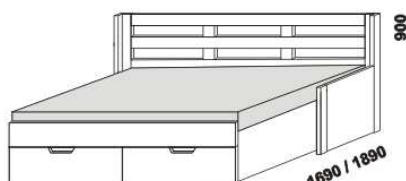

# OPERETA – masivní jádrový buk, masivní buk a masivní dub

**Provedení:** masivní jádrový buk – cink, masivní buk – průběžná lamela, masivní dub – volitelně cink nebo průběžná lamela.

rozkládací postel OPERETA V-N levá  
80 / 160 x 200 vč. roštů  
90 / 180 x 200, 220 vč. roštů

rozkládací postel OPERETA V-N pravá  
80 / 160 x 200 vč. roštů  
90 / 180 x 200, 220 vč. roštů

rozkládací postel OPERETA V-V  
80 / 160 x 200 vč. roštů  
90 / 180 x 200, 220 vč. roštů

rozkládací postel OPERETA P-N levá  
80 / 160 x 200 vč. roštů  
90 / 180 x 200, 220 vč. roštů

rozkládací postel OPERETA P-N pravá  
80 / 160 x 200 vč. roštů  
90 / 180 x 200, 220 vč. roštů

rozkládací postel OPERETA P-P  
80 / 160 x 200 vč. roštů  
90 / 180 x 200, 220 vč. roštů

rozkládací postel OPERETA N-N  
80 / 160 x 200 vč. roštů  
90 / 180 x 200, 220 vč. roštů