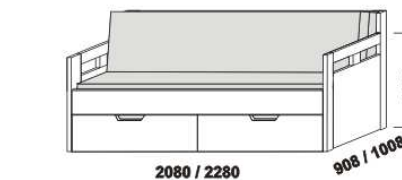

# OPERETA – masivní jádrový buk, masivní buk a masivní dub

**Provedení:** masivní jádrový buk – cink, masivní buk – průběžná lamela, masivní dub – volitelně cink nebo průběžná lamela.

rozkládací postel OPERETA V-N levá  
80 / 160 x 200 vč. roštů  
90 / 180 x 200, 220 vč. roštů

rozkládací postel OPERETA V-N pravá  
80 / 160 x 200 vč. roštů  
90 / 180 x 200, 220 vč. roštů

rozkládací postel OPERETA V-V  
80 / 160 x 200 vč. roštů  
90 / 180 x 200, 220 vč. roštů

rozkládací postel OPERETA P-N levá  
80 / 160 x 200 vč. roštů  
90 / 180 x 200, 220 vč. roštů

rozkládací postel OPERETA P-N pravá  
80 / 160 x 200 vč. roštů  
90 / 180 x 200, 220 vč. roštů

rozkládací postel OPERETA P-P  
80 / 160 x 200 vč. roštů  
90 / 180 x 200, 220 vč. roštů

rozkládací postel OPERETA N-N  
80 / 160 x 200 vč. roštů  
90 / 180 x 200, 220 vč. roštů