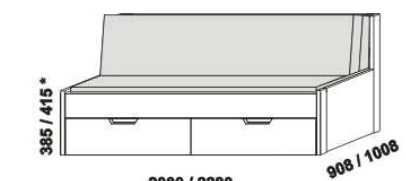

rozkládací postel OPERETA V-N pravá  
80 / 160 x 200 vč. roštů  
90 / 180 x 200, 220 vč. roštů

rozkládací postel OPERETA V-V  
80 / 160 x 200 vč. roštů  
90 / 180 x 200, 220 vč. roštů

rozkládací postel OPERETA P-N levá  
80 / 160 x 200 vč. roštů  
90 / 180 x 200, 220 vč. roštů

rozkládací postel OPERETA P-N pravá  
80 / 160 x 200 vč. roštů  
90 / 180 x 200, 220 vč. roštů

rozkládací postel OPERETA P-P  
80 / 160 x 200 vč. roštů  
90 / 180 x 200, 220 vč. roštů

rozkládací postel OPERETA N-N  
80 / 160 x 200 vč. roštů  
90 / 180 x 200, 220 vč. roštů