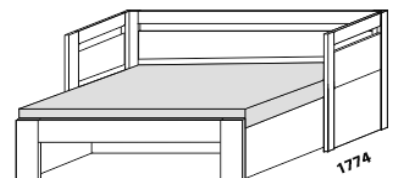

MOVE PLUS – provedení LTD

Provedení: LTD, více barevných dezénů.

2064

2064

2064

rozkládací postel MOVE PLUS V-N levá
90 / 170 x 200 vč. roštů

rozkládací postel MOVE PLUS V-N pravá
90 / 170 x 200 vč. roštů

rozkládací postel MOVE PLUS V-V
90 / 170 x 200 vč. roštů

2064

2064

2064

rozkládací postel MOVE PLUS P-N levá
90 / 170 x 200 vč. roštů

rozkládací postel MOVE PLUS P-N pravá
90 / 170 x 200 vč. roštů

rozkládací postel MOVE PLUS P-P
90 / 170 x 200 vč. roštů

2064

rozkládací postel MOVE PLUS N-N
90 / 170 x 200 vč. roštů