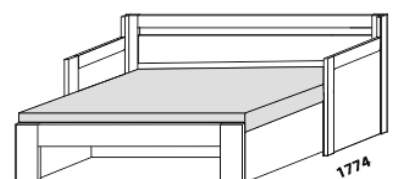

2064

2064

2064

rozkládací postel MOVE PLUS P-N levá
90 / 170 x 200 vč. roštů

rozkládací postel MOVE PLUS P-N pravá
90 / 170 x 200 vč. roštů

rozkládací postel MOVE PLUS P-P
90 / 170 x 200 vč. roštů

2064

rozkládací postel MOVE PLUS N-N
90 / 170 x 200 vč. roštů

1774

rozkládací postel MOVE PLUS N-N
90 / 170 x 200 vč. roštů

1716

MOVE PLUS
zásuvka k rozkládací posteli

* výška čela s oblým rohem

Rozkládací postele je možné kombinovat s doplňky ložnice Line.

Vzorník barevného provedení je k dispozici na našich prodejnách nebo na loznice.cz.