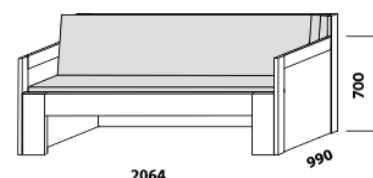

MOVE PLUS – provedení LTD

Provedení: LTD, více barevných dezénů.

2064

2064

2064

rozkládací postel MOVE PLUS V-N levá
90 / 170 x 200 vč. roštů

rozkládací postel MOVE PLUS V-N pravá
90 / 170 x 200 vč. roštů

rozkládací postel MOVE PLUS V-V
90 / 170 x 200 vč. roštů

2064

2064

2064

rozkládací postel MOVE PLUS P-N levá
90 / 170 x 200 vč. roštů

rozkládací postel MOVE PLUS P-N pravá
90 / 170 x 200 vč. roštů

rozkládací postel MOVE PLUS P-P
90 / 170 x 200 vč. roštů

2064

rozkládací postel MOVE PLUS N-N
90 / 170 x 200 vč. roštů