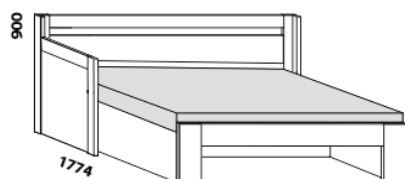

MOVE PLUS – provedení LTD

Provedení: LTD, více barevných dezénů.

2064

2064

2064

rozkládací postel MOVE PLUS V-N levá
90 / 170 x 200 vč. roštů

rozkládací postel MOVE PLUS V-N pravá
90 / 170 x 200 vč. roštů

rozkládací postel MOVE PLUS V-V
90 / 170 x 200 vč. roštů

2064

2064

2064

rozkládací postel MOVE PLUS P-N levá
90 / 170 x 200 vč. roštů

rozkládací postel MOVE PLUS P-N pravá
90 / 170 x 200 vč. roštů

rozkládací postel MOVE PLUS P-P
90 / 170 x 200 vč. roštů

2064

rozkládací postel MOVE PLUS N-N
90 / 170 x 200 vč. roštů