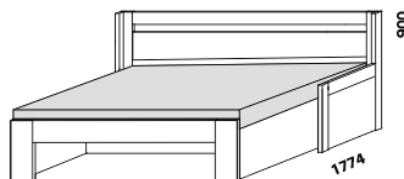

2064

2064

2064

rozkládací postel MOVE PLUS P-N levá
90 / 170 x 200 vč. roštů

rozkládací postel MOVE PLUS P-N pravá
90 / 170 x 200 vč. roštů

rozkládací postel MOVE PLUS P-P
90 / 170 x 200 vč. roštů

2064

rozkládací postel MOVE PLUS N-N
90 / 170 x 200 vč. roštů

1774

rozkládací postel MOVE PLUS N-N
90 / 170 x 200 vč. roštů

1716

MOVE PLUS
zásuvka k rozkládací posteli

* výška čela s oblým rohem

Rozkládací postele je možné kombinovat s doplňky ložnice Line.

Vzorník barevného provedení je k dispozici na našich prodejnách nebo na loznice.cz.