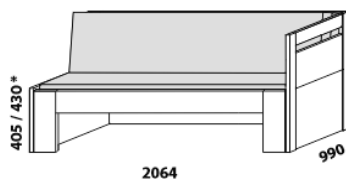

MOVE PLUS – provedení LTD

Provedení: LTD, více barevných dezénů.

2064

2064

2064

rozkládací postel MOVE PLUS V-N levá
90 / 170 x 200 vč. roštů

rozkládací postel MOVE PLUS V-N pravá
90 / 170 x 200 vč. roštů

rozkládací postel MOVE PLUS V-V
90 / 170 x 200 vč. roštů

2064

2064

2064

rozkládací postel MOVE PLUS P-N levá
90 / 170 x 200 vč. roštů

rozkládací postel MOVE PLUS P-N pravá
90 / 170 x 200 vč. roštů

rozkládací postel MOVE PLUS P-P
90 / 170 x 200 vč. roštů

2064

rozkládací postel MOVE PLUS N-N
90 / 170 x 200 vč. roštů