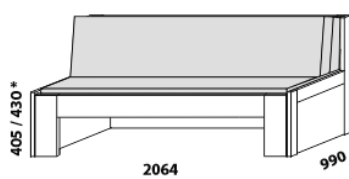

2064

2064

2064

rozkládací postel MOVE PLUS P-N levá
90 / 170 x 200 vč. roštů

rozkládací postel MOVE PLUS P-N pravá
90 / 170 x 200 vč. roštů

rozkládací postel MOVE PLUS P-P
90 / 170 x 200 vč. roštů

2064

rozkládací postel MOVE PLUS N-N
90 / 170 x 200 vč. roštů