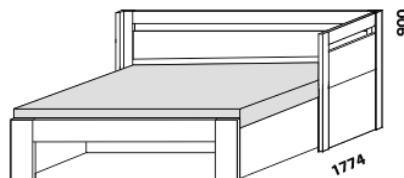

MOVE PLUS – provedení LTD

Provedení: LTD, více barevných dezénů.

2064

2064

2064

rozkládací postel MOVE PLUS V-N levá
90 / 170 x 200 vč. roštů

rozkládací postel MOVE PLUS V-N pravá
90 / 170 x 200 vč. roštů

rozkládací postel MOVE PLUS V-V
90 / 170 x 200 vč. roštů

2064

2064

2064

rozkládací postel MOVE PLUS P-N levá
90 / 170 x 200 vč. roštů

rozkládací postel MOVE PLUS P-N pravá
90 / 170 x 200 vč. roštů

rozkládací postel MOVE PLUS P-P
90 / 170 x 200 vč. roštů

2064

rozkládací postel MOVE PLUS N-N
90 / 170 x 200 vč. roštů