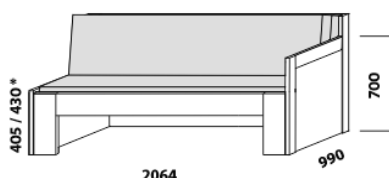

MOVE PLUS – provedení LTD

Provedení: LTD, více barevných dezénů.

2064

2064

2064

rozkládací postel MOVE PLUS V-N levá
90 / 170 x 200 vč. roštů

rozkládací postel MOVE PLUS V-N pravá
90 / 170 x 200 vč. roštů

rozkládací postel MOVE PLUS V-V
90 / 170 x 200 vč. roštů

2064

2064

2064

rozkládací postel MOVE PLUS P-N levá
90 / 170 x 200 vč. roštů

rozkládací postel MOVE PLUS P-N pravá
90 / 170 x 200 vč. roštů

rozkládací postel MOVE PLUS P-P
90 / 170 x 200 vč. roštů

2064

rozkládací postel MOVE PLUS N-N
90 / 170 x 200 vč. roštů