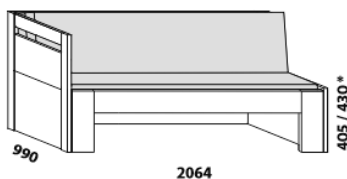

MOVE PLUS – provedení LTD

Provedení: LTD, více barevných dezénů.

2064

2064

2064

rozkládací postel MOVE PLUS V-N levá
90 / 170 x 200 vč. roštů

rozkládací postel MOVE PLUS V-N pravá
90 / 170 x 200 vč. roštů

rozkládací postel MOVE PLUS V-V
90 / 170 x 200 vč. roštů

2064

2064

2064

rozkládací postel MOVE PLUS P-N levá
90 / 170 x 200 vč. roštů

rozkládací postel MOVE PLUS P-N pravá
90 / 170 x 200 vč. roštů

rozkládací postel MOVE PLUS P-P
90 / 170 x 200 vč. roštů

2064

rozkládací postel MOVE PLUS N-N
90 / 170 x 200 vč. roštů