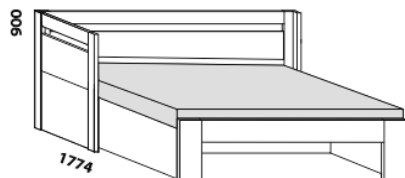

MOVE PLUS – provedení LTD

Provedení: LTD, více barevných dezénů.

2064

2064

2064

rozkládací postel MOVE PLUS V-N levá
90 / 170 x 200 vč. roštů

rozkládací postel MOVE PLUS V-N pravá
90 / 170 x 200 vč. roštů

rozkládací postel MOVE PLUS V-V
90 / 170 x 200 vč. roštů

2064

2064

2064

rozkládací postel MOVE PLUS P-N levá
90 / 170 x 200 vč. roštů

rozkládací postel MOVE PLUS P-N pravá
90 / 170 x 200 vč. roštů

rozkládací postel MOVE PLUS P-P
90 / 170 x 200 vč. roštů

2064

rozkládací postel MOVE PLUS N-N
90 / 170 x 200 vč. roštů