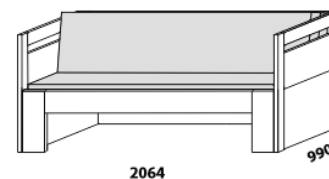

MOVE PLUS – provedení LTD

Provedení: LTD, více barevných dezénů.

2064

2064

2064

rozkládací postel MOVE PLUS V-N levá
90 / 170 x 200 vč. roštů

rozkládací postel MOVE PLUS V-N pravá
90 / 170 x 200 vč. roštů

rozkládací postel MOVE PLUS V-V
90 / 170 x 200 vč. roštů

2064

2064

2064

rozkládací postel MOVE PLUS P-N levá
90 / 170 x 200 vč. roštů

rozkládací postel MOVE PLUS P-N pravá
90 / 170 x 200 vč. roštů

rozkládací postel MOVE PLUS P-P
90 / 170 x 200 vč. roštů

2064

rozkládací postel MOVE PLUS N-N
90 / 170 x 200 vč. roštů