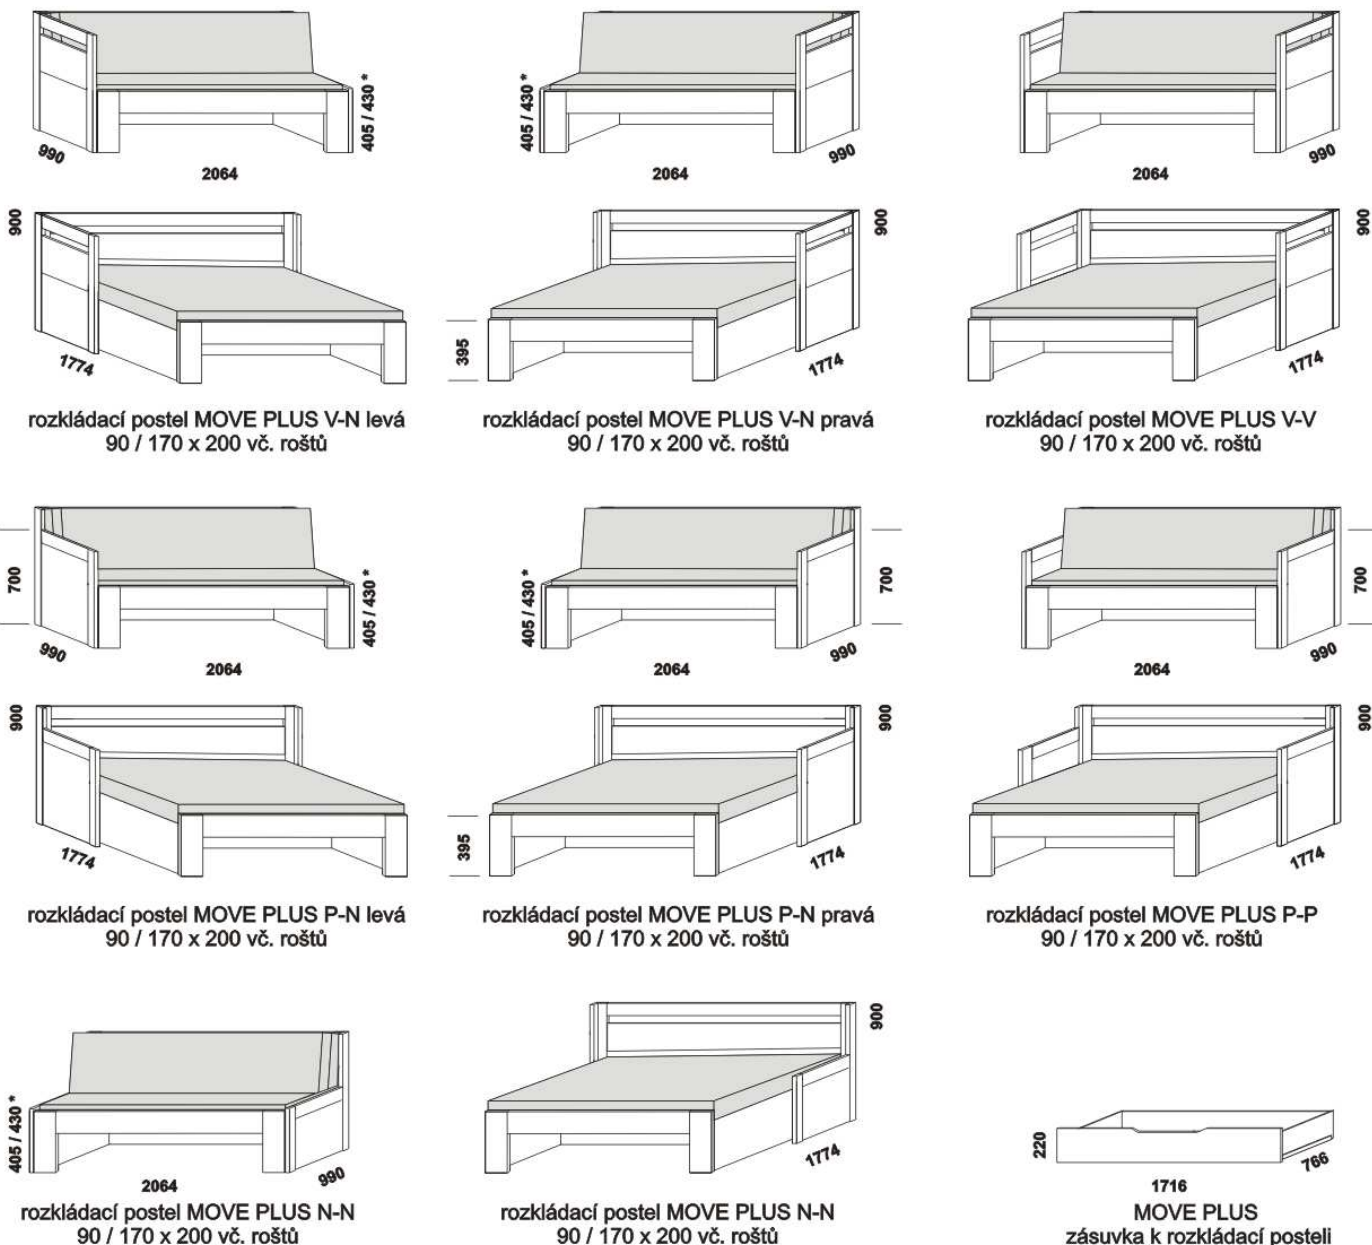

# MOVE PLUS – provedení LTD

Provedení: LTD, 17 barevných dezénů.

\* čelo s oblým rohem

Rozkládací postele je možno kombinovat s nábytkem Line.

Orientační vzorník barevného provedení: