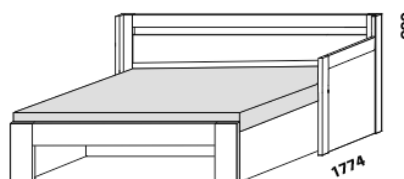

2064

2064

2064

rozkládací postel MOVE PLUS P-N levá
90 / 170 x 200 vč. roštů

rozkládací postel MOVE PLUS P-N pravá
90 / 170 x 200 vč. roštů

rozkládací postel MOVE PLUS P-P
90 / 170 x 200 vč. roštů

2064

rozkládací postel MOVE PLUS N-N
90 / 170 x 200 vč. roštů

1774

rozkládací postel MOVE PLUS N-N
90 / 170 x 200 vč. roštů

1716

MOVE PLUS
zásuvka k rozkládací posteli

* výška čela s oblým rohem

Rozkládací postele je možné kombinovat s doplňky ložnice Line.

Vzorník barevného provedení je k dispozici na našich prodejnách nebo na loznice.cz.