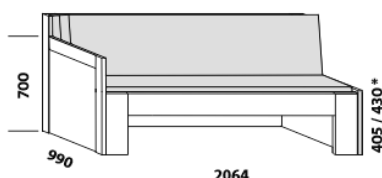

MOVE PLUS – provedení LTD

Provedení: LTD, více barevných dezénů.

2064

2064

2064

rozkládací postel MOVE PLUS V-N levá
90 / 170 x 200 vč. roštů

rozkládací postel MOVE PLUS V-N pravá
90 / 170 x 200 vč. roštů

rozkládací postel MOVE PLUS V-V
90 / 170 x 200 vč. roštů

2064

2064

2064

rozkládací postel MOVE PLUS P-N levá
90 / 170 x 200 vč. roštů

rozkládací postel MOVE PLUS P-N pravá
90 / 170 x 200 vč. roštů

rozkládací postel MOVE PLUS P-P
90 / 170 x 200 vč. roštů

2064

rozkládací postel MOVE PLUS N-N
90 / 170 x 200 vč. roštů