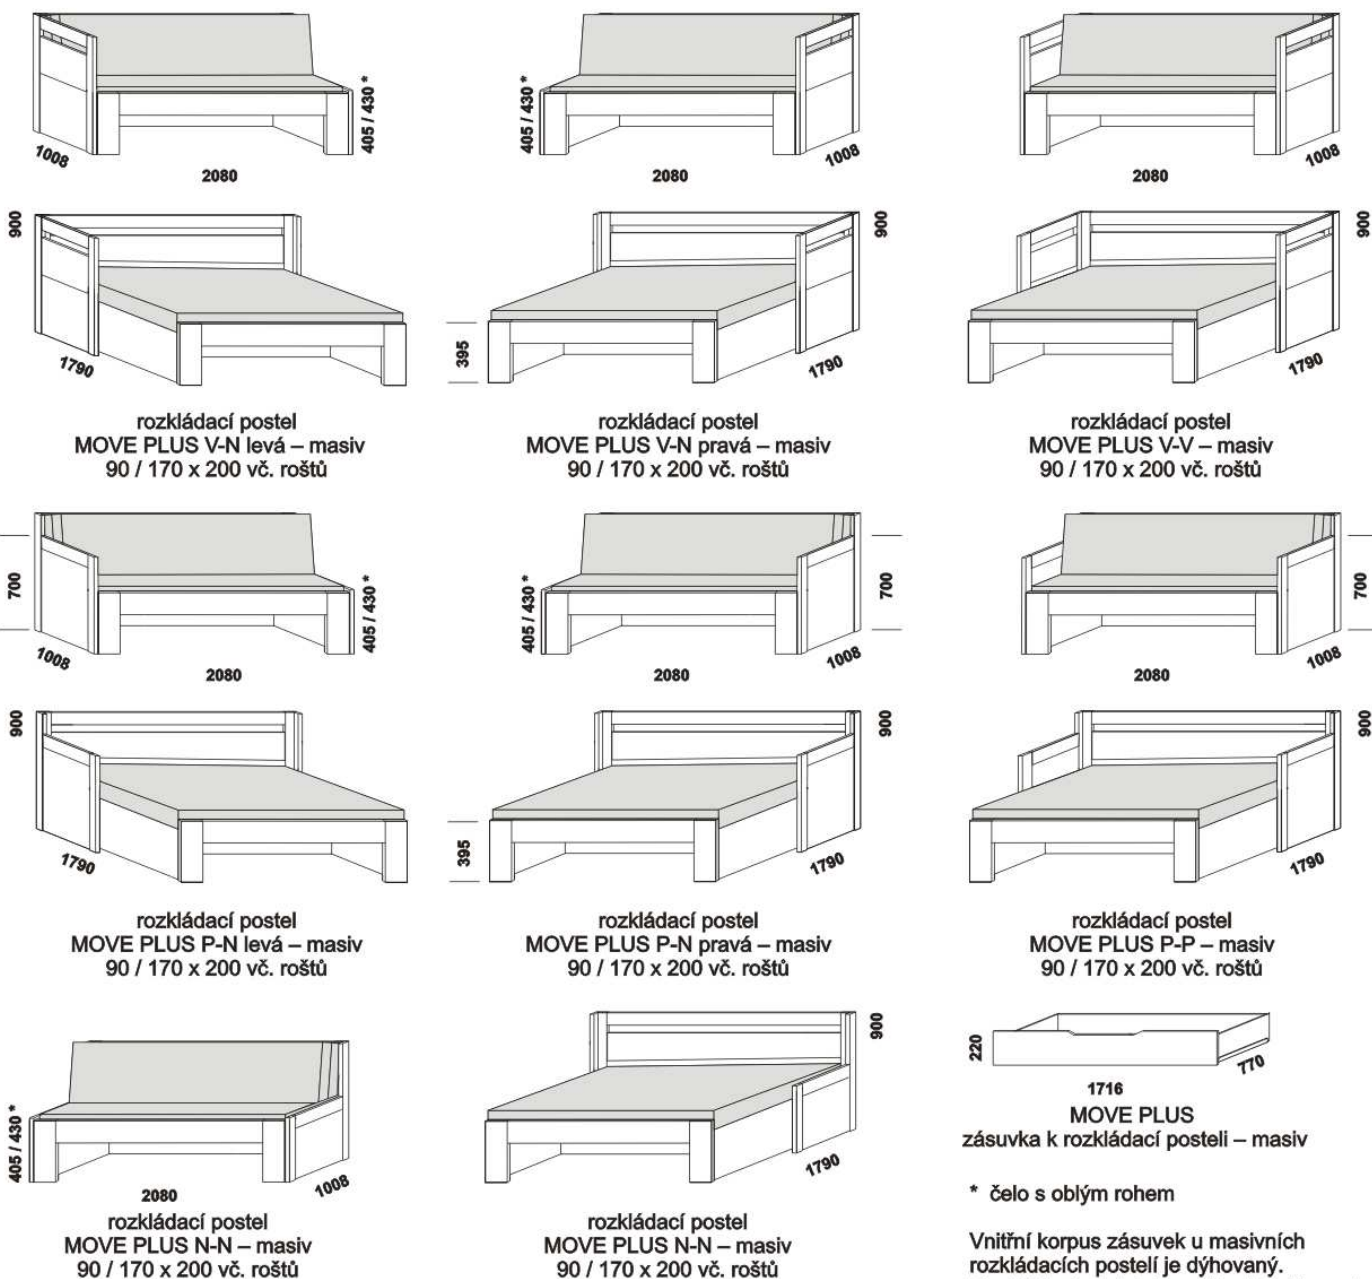

MOVE PLUS – masivní jádrový buk, masivní buk a masivní dub

Provedení: masivní jádrový buk – cink, masivní buk – průběžná lamela, masivní dub – volitelně cink nebo průběžná lamela.

Orientační vzorník barevného provedení:

* čelo s oblým rohem
 Vnitřní korpus zásuvek u masivních rozkládacích postelí je dýhovaný. Rozkládací postele je možno kombinovat s nábytkem Yvetta.