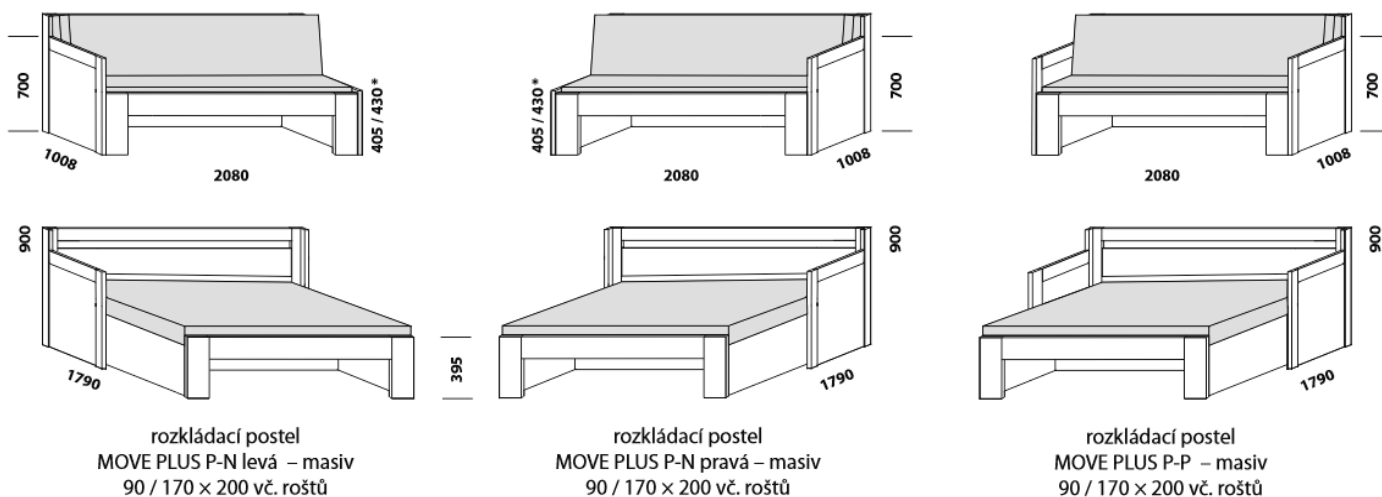

MOVE PLUS – masivní jádrový buk, masivní buk a masivní dub

Provedení: masivní jádrový buk – cink, masivní buk – průběžná lamela, masivní dub – volitelně cink nebo průběžná lamela.

Vnitřní korpus zásuvek u masivních rozkládacích postelí je dýhovaný. Rozkládací postele je možné kombinovat s doplňky ložnice Yvetta.

* výška čela s oblým rohem

Vzorník barevného provedení je k dispozici na našich prodejnách nebo na loznice.cz.