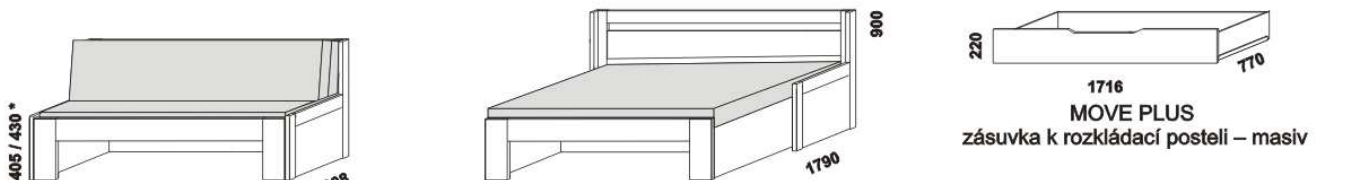

MOVE PLUS – masivní jádrový buk, masivní buk a masivní dub

Provedení: masivní jádrový buk – cink, masivní buk – průběžná lamela, masivní dub – volitelně cink nebo průběžná lamela.

rozkládací postel
MOVE PLUS V-N levá – masiv
90 / 170 x 200 vč. roštů

rozkládací postel
MOVE PLUS V-N pravá – masiv
90 / 170 x 200 vč. roštů

rozkládací postel
MOVE PLUS V-V – masiv
90 / 170 x 200 vč. roštů

rozkládací postel
MOVE PLUS P-N levá – masiv
90 / 170 x 200 vč. roštů

rozkládací postel
MOVE PLUS P-N pravá – masiv
90 / 170 x 200 vč. roštů

rozkládací postel
MOVE PLUS P-P – masiv
90 / 170 x 200 vč. roštů

rozkládací postel
MOVE PLUS N-N – masiv
90 / 170 x 200 vč. roštů

rozkládací postel
MOVE PLUS N-N – masiv
90 / 170 x 200 vč. roštů

MOVE PLUS
zásuvka k rozkládací posteli – masiv

* čelo s oblým rohem

Vnitřní korpus zásuvek u masivních rozkládacích postelí je dýhovaný. Rozkládací postele je možno kombinovat s nábytkem Yvetta.

Orientační vzorník barevného provedení: