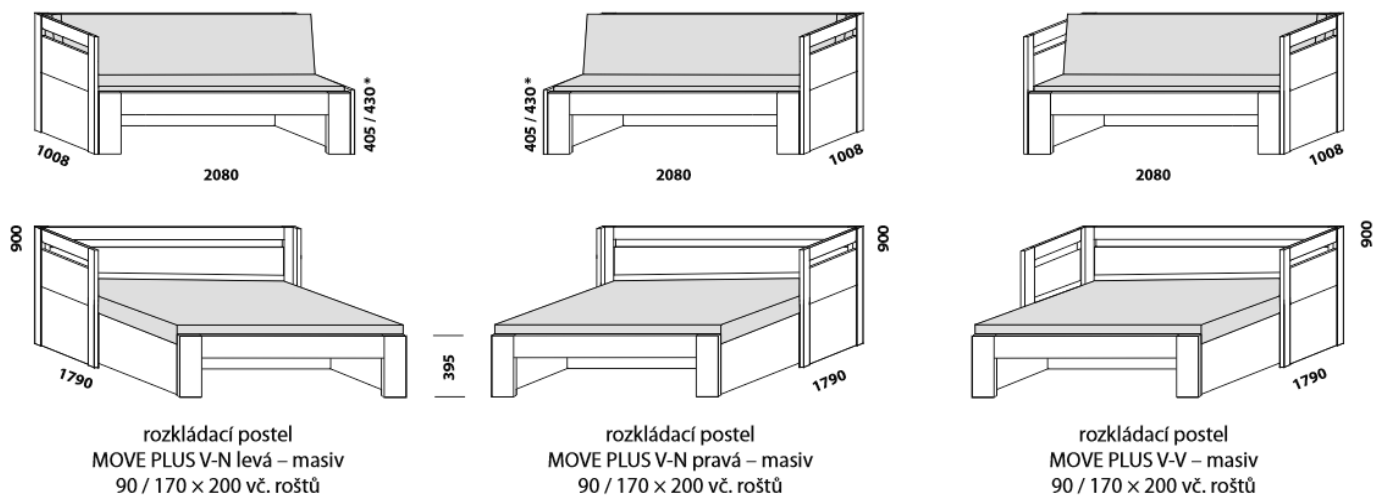

MOVE PLUS – masivní jádrový buk, masivní buk a masivní dub

Provedení: masivní jádrový buk – cink, masivní buk – průběžná lamela, masivní dub – volitelně cink nebo průběžná lamela.

Vnitřní korpus zásuvek u masivních rozkládacích postelí je dýhovaný. Rozkládací postele je možné kombinovat s doplňky ložnice Yvetta.

* výška čela s oblým rohem

Vzorník barevného provedení je k dispozici na našich prodejnách nebo na loznice.cz.