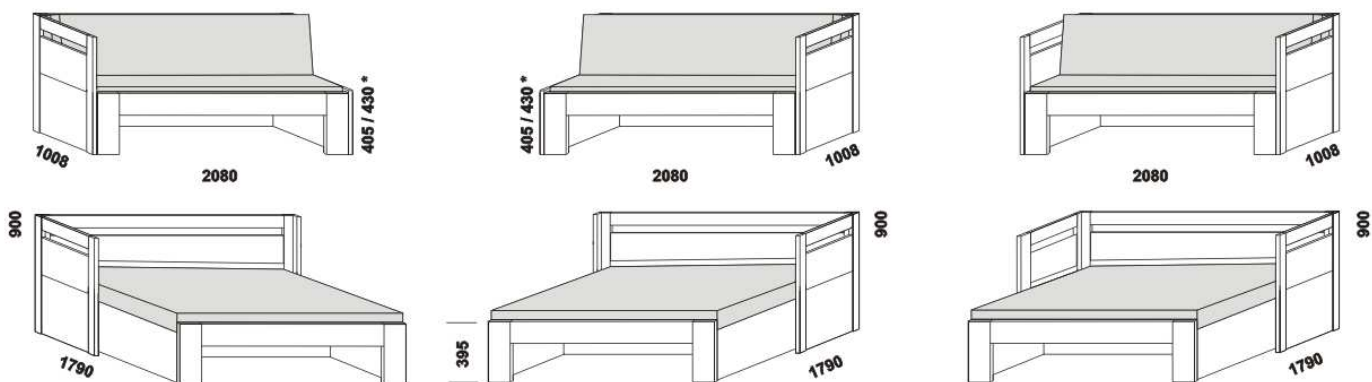

MOVE PLUS – masivní jádrový buk, masivní buk a masivní dub

Provedení: masivní jádrový buk – cink, masivní buk – průběžná lamela, masivní dub – volitelně cink nebo průběžná lamela.

rozkládací postel
MOVE PLUS V-N levá – masiv
90 / 170 x 200 vč. roštů

rozkládací postel
MOVE PLUS V-N pravá – masiv
90 / 170 x 200 vč. roštů

rozkládací postel
MOVE PLUS V-V – masiv
90 / 170 x 200 vč. roštů

rozkládací postel
MOVE PLUS P-N levá – masiv
90 / 170 x 200 vč. roštů

rozkládací postel
MOVE PLUS P-N pravá – masiv
90 / 170 x 200 vč. roštů

rozkládací postel
MOVE PLUS P-P – masiv
90 / 170 x 200 vč. roštů

rozkládací postel
MOVE PLUS N-N – masiv
90 / 170 x 200 vč. roštů

rozkládací postel
MOVE PLUS N-N – masiv
90 / 170 x 200 vč. roštů

MOVE PLUS
zásuvka k rozkládací posteli – masiv

* čelo s oblým rohem

Vnitřní korpus zásuvek u masivních rozkládacích postelí je dýhovaný. Rozkládací postele je možno kombinovat s nábytkem Yvetta.

Orientační vzorník barevného provedení: