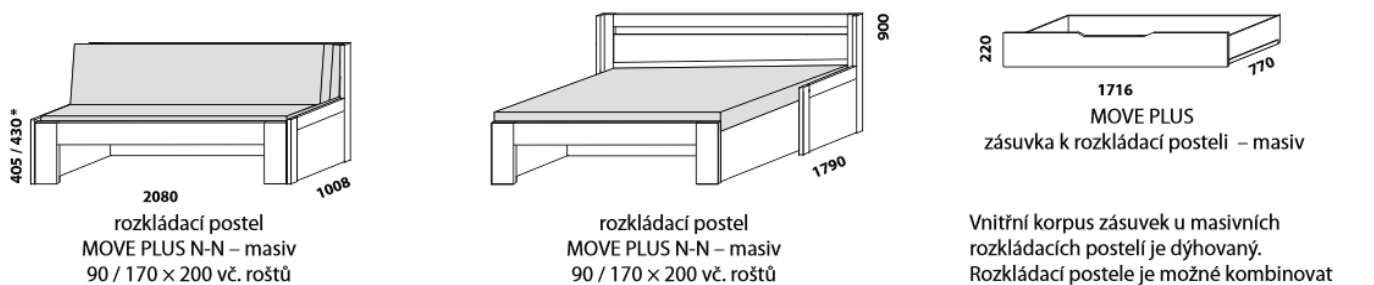

MOVE PLUS – masivní jádrový buk, masivní buk a masivní dub

Provedení: masivní jádrový buk – cink, masivní buk – průběžná lamela, masivní dub – volitelně cink nebo průběžná lamela.

Vnitřní korpus zásuvek u masivních rozkládacích postelí je dýhovaný. Rozkládací postele je možné kombinovat s doplňky ložnice Yvetta.

* výška čela s oblým rohem

Vzorník barevného provedení je k dispozici na našich prodejnách nebo na loznice.cz.