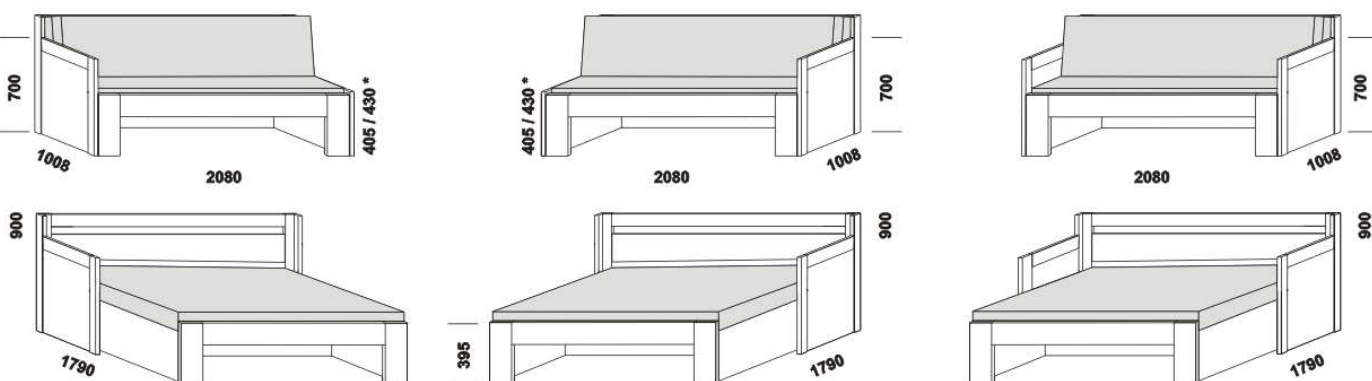

MOVE PLUS – masivní jádrový buk, masivní buk a masivní dub

Provedení: masivní jádrový buk – cink, masivní buk – průběžná lamela, masivní dub – volitelně cink nebo průběžná lamela.

rozkládací postel
MOVE PLUS V-N levá – masiv
90 / 170 x 200 vč. roštů

rozkládací postel
MOVE PLUS V-N pravá – masiv
90 / 170 x 200 vč. roštů

rozkládací postel
MOVE PLUS V-V – masiv
90 / 170 x 200 vč. roštů

rozkládací postel
MOVE PLUS P-N levá – masiv
90 / 170 x 200 vč. roštů

rozkládací postel
MOVE PLUS P-N pravá – masiv
90 / 170 x 200 vč. roštů

rozkládací postel
MOVE PLUS P-P – masiv
90 / 170 x 200 vč. roštů

rozkládací postel
MOVE PLUS N-N – masiv
90 / 170 x 200 vč. roštů

rozkládací postel
MOVE PLUS N-N – masiv
90 / 170 x 200 vč. roštů

MOVE PLUS
zásuvka k rozkládací posteli – masiv

* čelo s oblým rohem

Vnitřní korpus zásuvek u masivních rozkládacích postelí je dýhovaný. Rozkládací postele je možno kombinovat s nábytkem Yvetta.

Orientační vzorník barevného provedení: