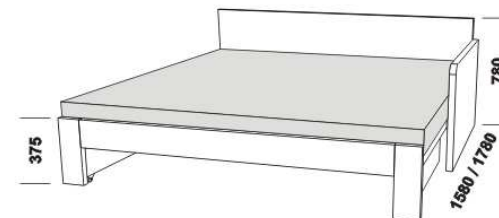

# MATEO – provedení LTD

Provedení: LTD, 5 barevných dezénů.

2076

2076

rozkládací postel MATEO P-P  
80 / 150 x 200 vč. roštů  
90 / 170 x 200 vč. roštů

rozkládací postel MATEO N-N  
80 / 150 x 200 vč. roštů  
90 / 170 x 200 vč. roštů

2076

2076

rozkládací postel MATEO P-N levá  
80 / 150 x 200 vč. roštů  
90 / 170 x 200 vč. roštů

rozkládací postel MATEO P-N pravá  
80 / 150 x 200 vč. roštů  
90 / 170 x 200 vč. roštů

1716

MATEO  
zásuvka k rozkládací posteli