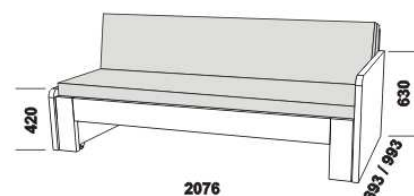

# MATEO – provedení LTD

Provedení: LTD, 5 barevných dezénů.

2076

2076

rozkládací postel MATEO P-P  
80 / 150 x 200 vč. roštů  
90 / 170 x 200 vč. roštů

rozkládací postel MATEO N-N  
80 / 150 x 200 vč. roštů  
90 / 170 x 200 vč. roštů

2076

2076

rozkládací postel MATEO P-N levá  
80 / 150 x 200 vč. roštů  
90 / 170 x 200 vč. roštů

rozkládací postel MATEO P-N pravá  
80 / 150 x 200 vč. roštů  
90 / 170 x 200 vč. roštů

1716

MATEO  
zásuvka k rozkládací posteli