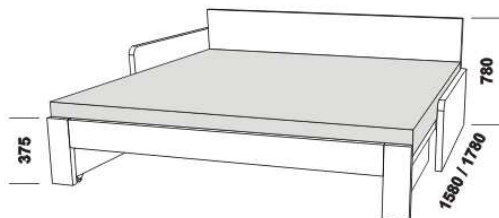

# MATEO – provedení LTD

Provedení: LTD, 5 barevných dezénů.

2076

2076

rozkládací postel MATEO P-P  
80 / 150 x 200 vč. roštů  
90 / 170 x 200 vč. roštů

rozkládací postel MATEO N-N  
80 / 150 x 200 vč. roštů  
90 / 170 x 200 vč. roštů

2076

2076

rozkládací postel MATEO P-N levá  
80 / 150 x 200 vč. roštů  
90 / 170 x 200 vč. roštů

rozkládací postel MATEO P-N pravá  
80 / 150 x 200 vč. roštů  
90 / 170 x 200 vč. roštů

1716

MATEO  
zásuvka k rozkládací posteli