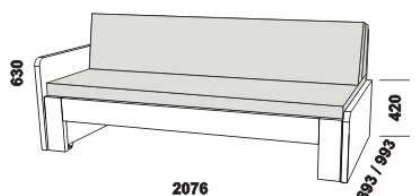

# MATEO – provedení LTD

Provedení: LTD, 5 barevných dezénů.

2076

2076

rozkládací postel MATEO P-P  
80 / 150 x 200 vč. roštů  
90 / 170 x 200 vč. roštů

rozkládací postel MATEO N-N  
80 / 150 x 200 vč. roštů  
90 / 170 x 200 vč. roštů

2076

2076

rozkládací postel MATEO P-N levá  
80 / 150 x 200 vč. roštů  
90 / 170 x 200 vč. roštů

rozkládací postel MATEO P-N pravá  
80 / 150 x 200 vč. roštů  
90 / 170 x 200 vč. roštů

1716

MATEO  
zásuvka k rozkládací posteli