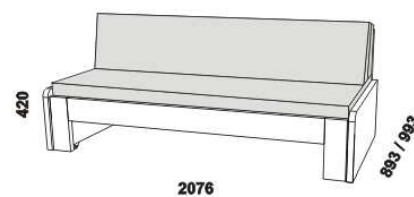

# MATEO – provedení LTD

Provedení: LTD, 5 barevných dezénů.

2076

2076

rozkládací postel MATEO P-P  
80 / 150 x 200 vč. roštů  
90 / 170 x 200 vč. roštů

rozkládací postel MATEO N-N  
80 / 150 x 200 vč. roštů  
90 / 170 x 200 vč. roštů

2076

2076

rozkládací postel MATEO P-N levá  
80 / 150 x 200 vč. roštů  
90 / 170 x 200 vč. roštů

rozkládací postel MATEO P-N pravá  
80 / 150 x 200 vč. roštů  
90 / 170 x 200 vč. roštů

1716

MATEO  
zásuvka k rozkládací posteli