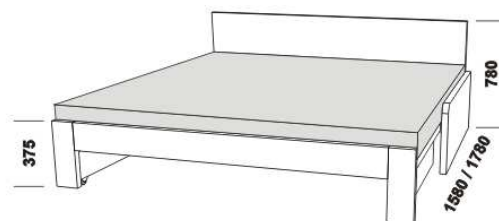

# MATEO – provedení LTD

Provedení: LTD, 5 barevných dezénů.

2076

2076

rozkládací postel MATEO P-P  
80 / 150 x 200 vč. roštů  
90 / 170 x 200 vč. roštů

rozkládací postel MATEO N-N  
80 / 150 x 200 vč. roštů  
90 / 170 x 200 vč. roštů

2076

2076

rozkládací postel MATEO P-N levá  
80 / 150 x 200 vč. roštů  
90 / 170 x 200 vč. roštů

rozkládací postel MATEO P-N pravá  
80 / 150 x 200 vč. roštů  
90 / 170 x 200 vč. roštů

1716

MATEO  
zásuvka k rozkládací posteli