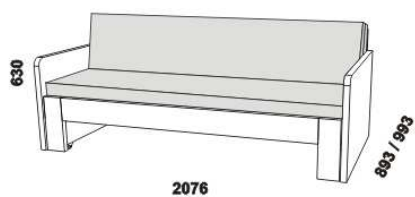

# MATEO – provedení LTD

Provedení: LTD, 5 barevných dezénů.

2076

2076

rozkládací postel MATEO P-P  
80 / 150 x 200 vč. roštů  
90 / 170 x 200 vč. roštů

rozkládací postel MATEO N-N  
80 / 150 x 200 vč. roštů  
90 / 170 x 200 vč. roštů

2076

2076

rozkládací postel MATEO P-N levá  
80 / 150 x 200 vč. roštů  
90 / 170 x 200 vč. roštů

rozkládací postel MATEO P-N pravá  
80 / 150 x 200 vč. roštů  
90 / 170 x 200 vč. roštů

1716

MATEO  
zásuvka k rozkládací posteli