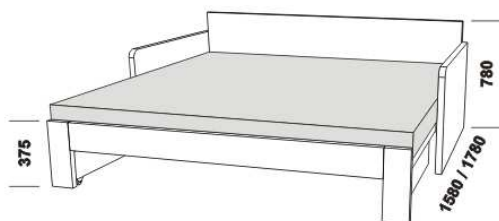

# MATEO – provedení LTD

Provedení: LTD, 5 barevných dezénů.

2076

2076

rozkládací postel MATEO P-P  
80 / 150 x 200 vč. roštů  
90 / 170 x 200 vč. roštů

rozkládací postel MATEO N-N  
80 / 150 x 200 vč. roštů  
90 / 170 x 200 vč. roštů

2076

2076

rozkládací postel MATEO P-N levá  
80 / 150 x 200 vč. roštů  
90 / 170 x 200 vč. roštů

rozkládací postel MATEO P-N pravá  
80 / 150 x 200 vč. roštů  
90 / 170 x 200 vč. roštů

1716

MATEO  
zásuvka k rozkládací posteli