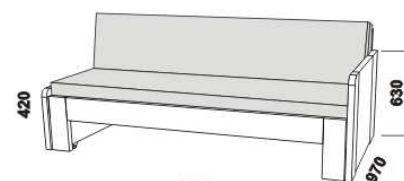

MASSIMO – masivní buk, masivní divoký dub

Provedení: masiv – cink.

2058

2058

rozkládací postel MASSIMO P-P
90 / 170 x 200 vč. roštů

rozkládací postel MASSIMO N-N
90 / 170 x 200 vč. roštů

2058

2058

rozkládací postel MASSIMO P-N levá
90 / 170 x 200 vč. roštů

rozkládací postel MASSIMO P-N pravá
90 / 170 x 200 vč. roštů

MASSIMO

zásuvka k rozkládací posteli
(kombinace masiv / dýha)

Rozkládací postele je možno kombinovat s nábytkem Lena.