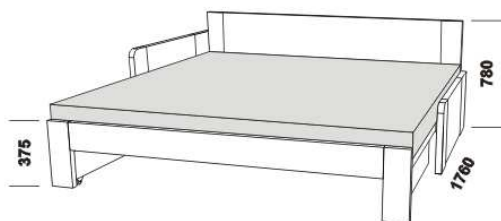

MASSIMO – masivní buk, masivní divoký dub

Provedení: masiv – cink.

2058

2058

rozkládací postel MASSIMO P-P
90 / 170 x 200 vč. roštů

rozkládací postel MASSIMO N-N
90 / 170 x 200 vč. roštů

2058

2058

rozkládací postel MASSIMO P-N levá
90 / 170 x 200 vč. roštů

rozkládací postel MASSIMO P-N pravá
90 / 170 x 200 vč. roštů

MASSIMO

zásuvka k rozkládací posteli
(kombinace masiv / dýha)

Rozkládací postele je možno kombinovat s nábytkem Lena.