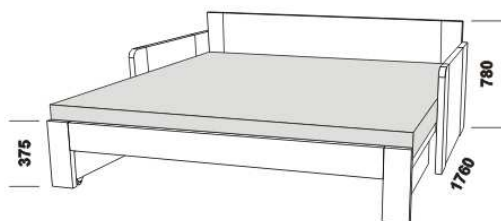

MASSIMO – masivní buk, masivní divoký dub

Provedení: masiv – cink.

2058

2058

rozkládací postel MASSIMO P-P
90 / 170 x 200 vč. roštů

rozkládací postel MASSIMO N-N
90 / 170 x 200 vč. roštů

2058

2058

rozkládací postel MASSIMO P-N levá
90 / 170 x 200 vč. roštů

rozkládací postel MASSIMO P-N pravá
90 / 170 x 200 vč. roštů

MASSIMO

zásuvka k rozkládací posteli
(kombinace masiv / dýha)

Rozkládací postele je možno kombinovat s nábytkem Lena.