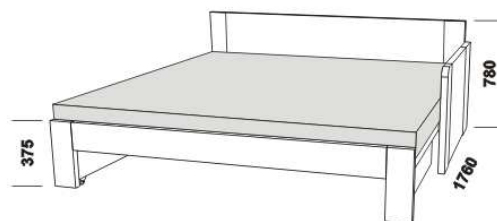

MASSIMO – masivní buk, masivní divoký dub

Provedení: masiv – cink.

2058

2058

rozkládací postel MASSIMO P-P
90 / 170 x 200 vč. roštů

rozkládací postel MASSIMO N-N
90 / 170 x 200 vč. roštů

2058

2058

rozkládací postel MASSIMO P-N levá
90 / 170 x 200 vč. roštů

rozkládací postel MASSIMO P-N pravá
90 / 170 x 200 vč. roštů

MASSIMO

zásuvka k rozkládací posteli
(kombinace masiv / dýha)

Rozkládací postele je možno kombinovat s nábytkem Lena.