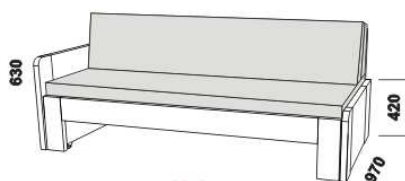

MASSIMO – masivní buk, masivní divoký dub

Provedení: masiv – cink.

2058

2058

rozkládací postel MASSIMO P-P
90 / 170 x 200 vč. roštů

rozkládací postel MASSIMO N-N
90 / 170 x 200 vč. roštů

2058

2058

rozkládací postel MASSIMO P-N levá
90 / 170 x 200 vč. roštů

rozkládací postel MASSIMO P-N pravá
90 / 170 x 200 vč. roštů

MASSIMO

zásuvka k rozkládací posteli
(kombinace masiv / dýha)

Rozkládací postele je možno kombinovat s nábytkem Lena.