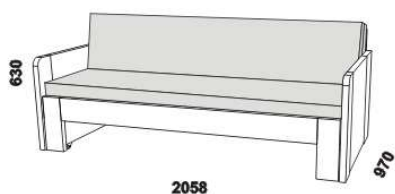

MASSIMO – masivní buk, masivní divoký dub

Provedení: masiv – cink.

2058

2058

rozkládací postel MASSIMO P-P
90 / 170 x 200 vč. roštů

rozkládací postel MASSIMO N-N
90 / 170 x 200 vč. roštů

2058

2058

rozkládací postel MASSIMO P-N levá
90 / 170 x 200 vč. roštů

rozkládací postel MASSIMO P-N pravá
90 / 170 x 200 vč. roštů

MASSIMO

zásuvka k rozkládací posteli
(kombinace masiv / dýha)

Rozkládací postele je možno kombinovat s nábytkem Lena.