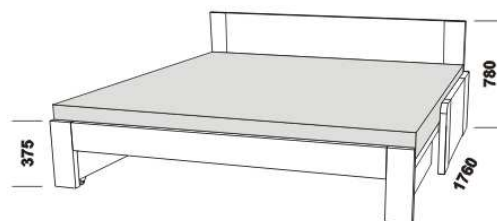

MASSIMO – masivní buk, masivní divoký dub

Provedení: masiv – cink.

2058

2058

rozkládací postel MASSIMO P-P
90 / 170 x 200 vč. roštů

rozkládací postel MASSIMO N-N
90 / 170 x 200 vč. roštů

2058

2058

rozkládací postel MASSIMO P-N levá
90 / 170 x 200 vč. roštů

rozkládací postel MASSIMO P-N pravá
90 / 170 x 200 vč. roštů

MASSIMO

zásuvka k rozkládací posteli
(kombinace masiv / dýha)

Rozkládací postele je možno kombinovat s nábytkem Lena.