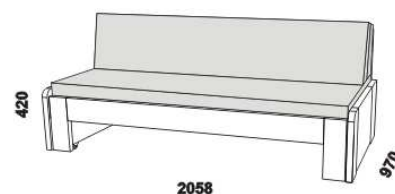

MASSIMO – masivní buk, masivní divoký dub

Provedení: masiv – cink.

2058

2058

rozkládací postel MASSIMO P-P
90 / 170 x 200 vč. roštů

rozkládací postel MASSIMO N-N
90 / 170 x 200 vč. roštů

2058

2058

rozkládací postel MASSIMO P-N levá
90 / 170 x 200 vč. roštů

rozkládací postel MASSIMO P-N pravá
90 / 170 x 200 vč. roštů

MASSIMO

zásuvka k rozkládací posteli
(kombinace masiv / dýha)

Rozkládací postele je možno kombinovat s nábytkem Lena.