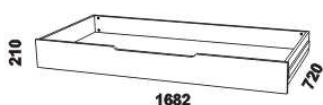

MASSIMO – masivní buk, masivní divoký dub

Provedení: masiv – cink.

2058

2058

rozkládací postel MASSIMO P-P
90 / 170 x 200 vč. roštů

rozkládací postel MASSIMO N-N
90 / 170 x 200 vč. roštů

2058

2058

rozkládací postel MASSIMO P-N levá
90 / 170 x 200 vč. roštů

rozkládací postel MASSIMO P-N pravá
90 / 170 x 200 vč. roštů

MASSIMO

zásuvka k rozkládací posteli
(kombinace masiv / dýha)

Rozkládací postele je možno kombinovat s nábytkem Lena.