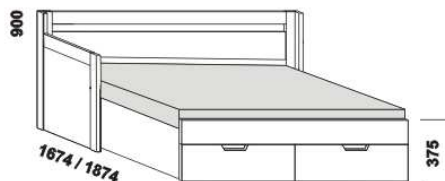

rozkládací postel KLASIK V-V
80 / 160 x 200 vč. roštů
90 / 180 x 200 vč. roštů

2064

2064

2064

rozkládací postel KLASIK P-N levá
80 / 160 x 200 vč. roštů
90 / 180 x 200 vč. roštů

rozkládací postel KLASIK P-N pravá
80 / 160 x 200 vč. roštů
90 / 180 x 200 vč. roštů

rozkládací postel KLASIK P-P
80 / 160 x 200 vč. roštů
90 / 180 x 200 vč. roštů

2064

rozkládací postel KLASIK N-N
80 / 160 x 200 vč. roštů
90 / 180 x 200 vč. roštů

* čelo s oblým rohem

Rozkládací postele je možno kombinovat s nábytkem Line.