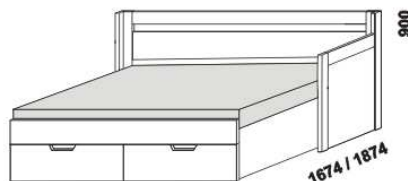

rozkládací postel KLASIK V-V
80 / 160 x 200 vč. roštů
90 / 180 x 200 vč. roštů

2064

2064

2064

rozkládací postel KLASIK P-N levá
80 / 160 x 200 vč. roštů
90 / 180 x 200 vč. roštů

rozkládací postel KLASIK P-N pravá
80 / 160 x 200 vč. roštů
90 / 180 x 200 vč. roštů

rozkládací postel KLASIK P-P
80 / 160 x 200 vč. roštů
90 / 180 x 200 vč. roštů

2064

rozkládací postel KLASIK N-N
80 / 160 x 200 vč. roštů
90 / 180 x 200 vč. roštů

* čelo s oblým rohem

Rozkládací postele je možno kombinovat s nábytkem Line.