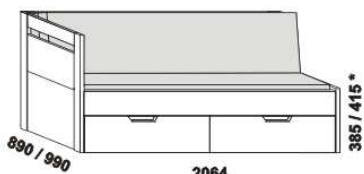

KLASIK – provedení LTD

Provedení: LTD, 17 barevných dezénů.

2064

2064

2064

rozkládací postel KLASIK V-N levá
80 / 160 x 200 vč. roštů
90 / 180 x 200 vč. roštů

rozkládací postel KLASIK V-N pravá
80 / 160 x 200 vč. roštů
90 / 180 x 200 vč. roštů

rozkládací postel KLASIK V-V
80 / 160 x 200 vč. roštů
90 / 180 x 200 vč. roštů

2064

2064

2064

rozkládací postel KLASIK P-N levá
80 / 160 x 200 vč. roštů
90 / 180 x 200 vč. roštů

rozkládací postel KLASIK P-N pravá
80 / 160 x 200 vč. roštů
90 / 180 x 200 vč. roštů

rozkládací postel KLASIK P-P
80 / 160 x 200 vč. roštů
90 / 180 x 200 vč. roštů

2064

rozkládací postel KLASIK N-N
80 / 160 x 200 vč. roštů
90 / 180 x 200 vč. roštů

* čelo s oblým rohem

Rozkládací postele je možno kombinovat s nábytkem Line.