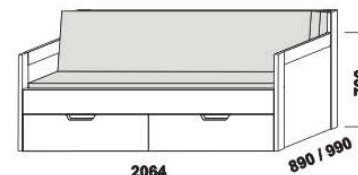

KLASIK – provedení LTD

Provedení: LTD, 17 barevných dezénů.

2064

2064

2064

rozkládací postel KLASIK V-N levá
80 / 160 x 200 vč. roštů
90 / 180 x 200 vč. roštů

rozkládací postel KLASIK V-N pravá
80 / 160 x 200 vč. roštů
90 / 180 x 200 vč. roštů

rozkládací postel KLASIK V-V
80 / 160 x 200 vč. roštů
90 / 180 x 200 vč. roštů

2064

2064

2064

rozkládací postel KLASIK P-N levá
80 / 160 x 200 vč. roštů
90 / 180 x 200 vč. roštů

rozkládací postel KLASIK P-N pravá
80 / 160 x 200 vč. roštů
90 / 180 x 200 vč. roštů

rozkládací postel KLASIK P-P
80 / 160 x 200 vč. roštů
90 / 180 x 200 vč. roštů

2064

rozkládací postel KLASIK N-N
80 / 160 x 200 vč. roštů
90 / 180 x 200 vč. roštů

* čelo s oblým rohem

Rozkládací postele je možno kombinovat s nábytkem Line.