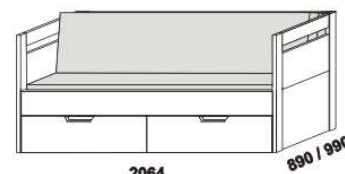

KLASIK – provedení LTD

Provedení: LTD, 17 barevných dezénů.

2064

2064

2064

rozkládací postel KLASIK V-N levá
80 / 160 x 200 vč. roštů
90 / 180 x 200 vč. roštů

rozkládací postel KLASIK V-N pravá
80 / 160 x 200 vč. roštů
90 / 180 x 200 vč. roštů

rozkládací postel KLASIK V-V
80 / 160 x 200 vč. roštů
90 / 180 x 200 vč. roštů

2064

2064

2064

rozkládací postel KLASIK P-N levá
80 / 160 x 200 vč. roštů
90 / 180 x 200 vč. roštů

rozkládací postel KLASIK P-N pravá
80 / 160 x 200 vč. roštů
90 / 180 x 200 vč. roštů

rozkládací postel KLASIK P-P
80 / 160 x 200 vč. roštů
90 / 180 x 200 vč. roštů

2064

rozkládací postel KLASIK N-N
80 / 160 x 200 vč. roštů
90 / 180 x 200 vč. roštů

* čelo s oblým rohem

Rozkládací postele je možno kombinovat s nábytkem Line.