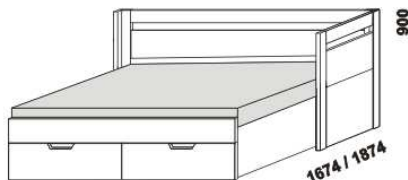

KLASIK – provedení LTD

Provedení: LTD, 17 barevných dezénů.

2064

2064

2064

rozkládací postel KLASIK V-N levá
80 / 160 x 200 vč. roštů
90 / 180 x 200 vč. roštů

rozkládací postel KLASIK V-N pravá
80 / 160 x 200 vč. roštů
90 / 180 x 200 vč. roštů

rozkládací postel KLASIK V-V
80 / 160 x 200 vč. roštů
90 / 180 x 200 vč. roštů

2064

2064

2064

rozkládací postel KLASIK P-N levá
80 / 160 x 200 vč. roštů
90 / 180 x 200 vč. roštů

rozkládací postel KLASIK P-N pravá
80 / 160 x 200 vč. roštů
90 / 180 x 200 vč. roštů

rozkládací postel KLASIK P-P
80 / 160 x 200 vč. roštů
90 / 180 x 200 vč. roštů

2064

rozkládací postel KLASIK N-N
80 / 160 x 200 vč. roštů
90 / 180 x 200 vč. roštů

* čelo s oblým rohem

Rozkládací postele je možno kombinovat s nábytkem Line.