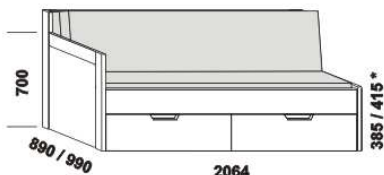

KLASIK – provedení LTD

Provedení: LTD, 17 barevných dezénů.

2064

2064

2064

rozkládací postel KLASIK V-N levá
80 / 160 x 200 vč. roštů
90 / 180 x 200 vč. roštů

rozkládací postel KLASIK V-N pravá
80 / 160 x 200 vč. roštů
90 / 180 x 200 vč. roštů

rozkládací postel KLASIK V-V
80 / 160 x 200 vč. roštů
90 / 180 x 200 vč. roštů

2064

2064

2064

rozkládací postel KLASIK P-N levá
80 / 160 x 200 vč. roštů
90 / 180 x 200 vč. roštů

rozkládací postel KLASIK P-N pravá
80 / 160 x 200 vč. roštů
90 / 180 x 200 vč. roštů

rozkládací postel KLASIK P-P
80 / 160 x 200 vč. roštů
90 / 180 x 200 vč. roštů

2064

rozkládací postel KLASIK N-N
80 / 160 x 200 vč. roštů
90 / 180 x 200 vč. roštů

* čelo s oblým rohem

Rozkládací postele je možno kombinovat s nábytkem Line.