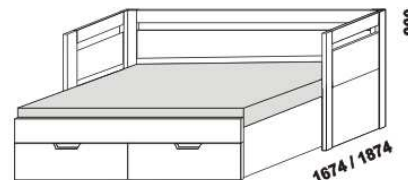

KLASIK – provedení LTD

Provedení: LTD, 17 barevných dezénů.

2064

2064

2064

rozkládací postel KLASIK V-N levá
80 / 160 x 200 vč. roštů
90 / 180 x 200 vč. roštů

rozkládací postel KLASIK V-N pravá
80 / 160 x 200 vč. roštů
90 / 180 x 200 vč. roštů

rozkládací postel KLASIK V-V
80 / 160 x 200 vč. roštů
90 / 180 x 200 vč. roštů

2064

2064

2064

rozkládací postel KLASIK P-N levá
80 / 160 x 200 vč. roštů
90 / 180 x 200 vč. roštů

rozkládací postel KLASIK P-N pravá
80 / 160 x 200 vč. roštů
90 / 180 x 200 vč. roštů

rozkládací postel KLASIK P-P
80 / 160 x 200 vč. roštů
90 / 180 x 200 vč. roštů

2064

rozkládací postel KLASIK N-N
80 / 160 x 200 vč. roštů
90 / 180 x 200 vč. roštů

* čelo s oblým rohem

Rozkládací postele je možno kombinovat s nábytkem Line.