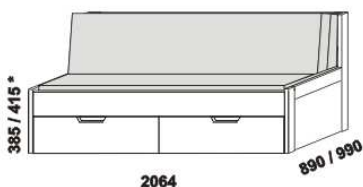

rozkládací postel KLASIK V-V
80 / 160 x 200 vč. roštů
90 / 180 x 200 vč. roštů

2064

2064

2064

rozkládací postel KLASIK P-N levá
80 / 160 x 200 vč. roštů
90 / 180 x 200 vč. roštů

rozkládací postel KLASIK P-N pravá
80 / 160 x 200 vč. roštů
90 / 180 x 200 vč. roštů

rozkládací postel KLASIK P-P
80 / 160 x 200 vč. roštů
90 / 180 x 200 vč. roštů

2064

rozkládací postel KLASIK N-N
80 / 160 x 200 vč. roštů
90 / 180 x 200 vč. roštů

* čelo s oblým rohem

Rozkládací postele je možno kombinovat s nábytkem Line.