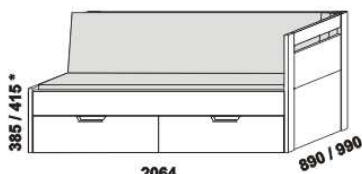

KLASIK – provedení LTD

Provedení: LTD, 17 barevných dezénů.

2064

2064

2064

rozkládací postel KLASIK V-N levá
80 / 160 x 200 vč. roštů
90 / 180 x 200 vč. roštů

rozkládací postel KLASIK V-N pravá
80 / 160 x 200 vč. roštů
90 / 180 x 200 vč. roštů

rozkládací postel KLASIK V-V
80 / 160 x 200 vč. roštů
90 / 180 x 200 vč. roštů

2064

2064

2064

rozkládací postel KLASIK P-N levá
80 / 160 x 200 vč. roštů
90 / 180 x 200 vč. roštů

rozkládací postel KLASIK P-N pravá
80 / 160 x 200 vč. roštů
90 / 180 x 200 vč. roštů

rozkládací postel KLASIK P-P
80 / 160 x 200 vč. roštů
90 / 180 x 200 vč. roštů

2064

rozkládací postel KLASIK N-N
80 / 160 x 200 vč. roštů
90 / 180 x 200 vč. roštů

* čelo s oblým rohem

Rozkládací postele je možno kombinovat s nábytkem Line.