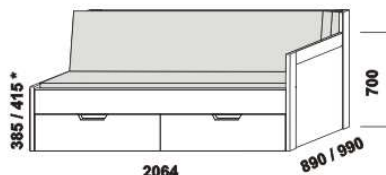

KLASIK – provedení LTD

Provedení: LTD, 17 barevných dezénů.

2064

2064

2064

rozkládací postel KLASIK V-N levá
80 / 160 x 200 vč. roštů
90 / 180 x 200 vč. roštů

rozkládací postel KLASIK V-N pravá
80 / 160 x 200 vč. roštů
90 / 180 x 200 vč. roštů

rozkládací postel KLASIK V-V
80 / 160 x 200 vč. roštů
90 / 180 x 200 vč. roštů

2064

2064

2064

rozkládací postel KLASIK P-N levá
80 / 160 x 200 vč. roštů
90 / 180 x 200 vč. roštů

rozkládací postel KLASIK P-N pravá
80 / 160 x 200 vč. roštů
90 / 180 x 200 vč. roštů

rozkládací postel KLASIK P-P
80 / 160 x 200 vč. roštů
90 / 180 x 200 vč. roštů

2064

rozkládací postel KLASIK N-N
80 / 160 x 200 vč. roštů
90 / 180 x 200 vč. roštů

* čelo s oblým rohem

Rozkládací postele je možno kombinovat s nábytkem Line.