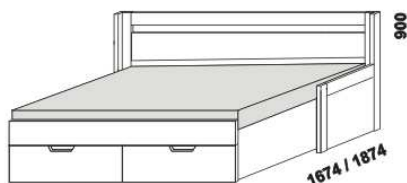

rozkládací postel KLASIK V-V
80 / 160 x 200 vč. roštů
90 / 180 x 200 vč. roštů

2064

2064

2064

rozkládací postel KLASIK P-N levá
80 / 160 x 200 vč. roštů
90 / 180 x 200 vč. roštů

rozkládací postel KLASIK P-N pravá
80 / 160 x 200 vč. roštů
90 / 180 x 200 vč. roštů

rozkládací postel KLASIK P-P
80 / 160 x 200 vč. roštů
90 / 180 x 200 vč. roštů

2064

rozkládací postel KLASIK N-N
80 / 160 x 200 vč. roštů
90 / 180 x 200 vč. roštů

* čelo s oblým rohem

Rozkládací postele je možno kombinovat s nábytkem Line.