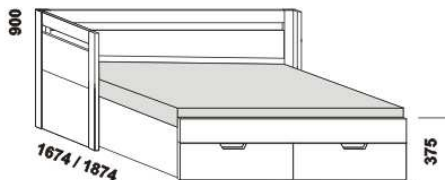

KLASIK – provedení LTD

Provedení: LTD, 17 barevných dezénů.

2064

2064

2064

rozkládací postel KLASIK V-N levá
80 / 160 x 200 vč. roštů
90 / 180 x 200 vč. roštů

rozkládací postel KLASIK V-N pravá
80 / 160 x 200 vč. roštů
90 / 180 x 200 vč. roštů

rozkládací postel KLASIK V-V
80 / 160 x 200 vč. roštů
90 / 180 x 200 vč. roštů

2064

2064

2064

rozkládací postel KLASIK P-N levá
80 / 160 x 200 vč. roštů
90 / 180 x 200 vč. roštů

rozkládací postel KLASIK P-N pravá
80 / 160 x 200 vč. roštů
90 / 180 x 200 vč. roštů

rozkládací postel KLASIK P-P
80 / 160 x 200 vč. roštů
90 / 180 x 200 vč. roštů

2064

rozkládací postel KLASIK N-N
80 / 160 x 200 vč. roštů
90 / 180 x 200 vč. roštů

* čelo s oblým rohem

Rozkládací postele je možno kombinovat s nábytkem Line.