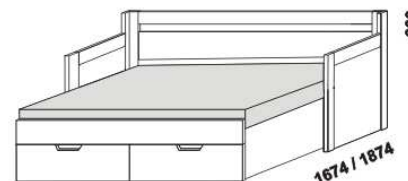

rozkládací postel KLASIK V-V
80 / 160 x 200 vč. roštů
90 / 180 x 200 vč. roštů

2064

2064

2064

rozkládací postel KLASIK P-N levá
80 / 160 x 200 vč. roštů
90 / 180 x 200 vč. roštů

rozkládací postel KLASIK P-N pravá
80 / 160 x 200 vč. roštů
90 / 180 x 200 vč. roštů

rozkládací postel KLASIK P-P
80 / 160 x 200 vč. roštů
90 / 180 x 200 vč. roštů

2064

rozkládací postel KLASIK N-N
80 / 160 x 200 vč. roštů
90 / 180 x 200 vč. roštů

* čelo s oblým rohem

Rozkládací postele je možno kombinovat s nábytkem Line.