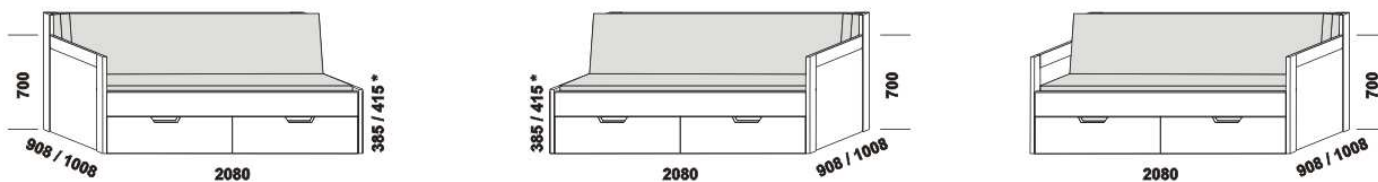

# KLASIK – masivní jádrový buk, masivní buk a masivní dub

**Provedení:** masivní jádrový buk – cink, masivní buk – průběžná lamela, masivní dub – volitelně cink nebo průběžná lamela.

rozkládací postel KLASIK V-N levá – masiv  
80 / 160 x 200 vč. roštů  
90 / 180 x 200 vč. roštů

rozkládací postel KLASIK V-N pravá – masiv  
80 / 160 x 200 vč. roštů  
90 / 180 x 200 vč. roštů

rozkládací postel KLASIK V-V – masiv  
80 / 160 x 200 vč. roštů  
90 / 180 x 200 vč. roštů

rozkládací postel KLASIK P-N levá – masiv  
80 / 160 x 200 vč. roštů  
90 / 180 x 200 vč. roštů

rozkládací postel KLASIK P-N pravá – masiv  
80 / 160 x 200 vč. roštů  
90 / 180 x 200 vč. roštů

rozkládací postel KLASIK P-P – masiv  
80 / 160 x 200 vč. roštů  
90 / 180 x 200 vč. roštů

rozkládací postel KLASIK N-N – masiv  
80 / 160 x 200 vč. roštů  
90 / 180 x 200 vč. roštů

\* čelo s oblým rohem

Vnitřní korpus zásuvek u masivních rozkládacích postelí je dýhovaný. Rozkládací postele je možno kombinovat s nábytkem Yvetta.