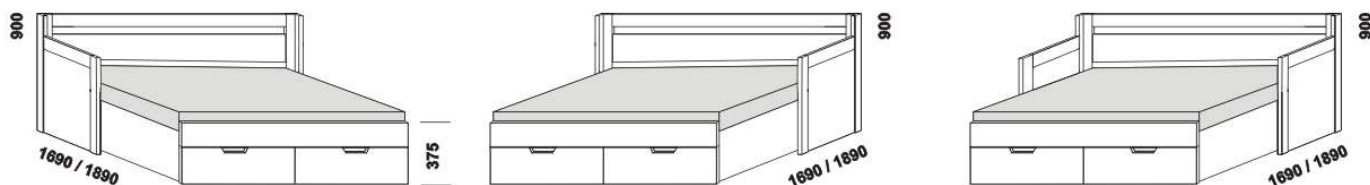

# KLASIK – masivní jádrový buk, masivní buk a masivní dub

**Provedení:** masivní jádrový buk – cink, masivní buk – průběžná lamela, masivní dub – volitelně cink nebo průběžná lamela.

rozkládací postel KLASIK V-N levá – masiv  
80 / 160 x 200 vč. roštů  
90 / 180 x 200 vč. roštů

rozkládací postel KLASIK V-N pravá – masiv  
80 / 160 x 200 vč. roštů  
90 / 180 x 200 vč. roštů

rozkládací postel KLASIK V-V – masiv  
80 / 160 x 200 vč. roštů  
90 / 180 x 200 vč. roštů

rozkládací postel KLASIK P-N levá – masiv  
80 / 160 x 200 vč. roštů  
90 / 180 x 200 vč. roštů

rozkládací postel KLASIK P-N pravá – masiv  
80 / 160 x 200 vč. roštů  
90 / 180 x 200 vč. roštů

rozkládací postel KLASIK P-P – masiv  
80 / 160 x 200 vč. roštů  
90 / 180 x 200 vč. roštů

rozkládací postel KLASIK N-N – masiv  
80 / 160 x 200 vč. roštů  
90 / 180 x 200 vč. roštů

\* čelo s oblým rohem

Vnitřní korpus zásuvek u masivních rozkládacích postelí je dýhovaný. Rozkládací postele je možno kombinovat s nábytkem Yvetta.