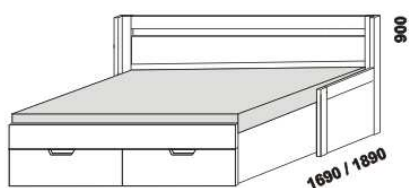

rozkládací postel KLASIK V-N pravá – masiv  
80 / 160 x 200 vč. roštů  
90 / 180 x 200 vč. roštů

rozkládací postel KLASIK V-V – masiv  
80 / 160 x 200 vč. roštů  
90 / 180 x 200 vč. roštů

rozkládací postel KLASIK P-N levá – masiv  
80 / 160 x 200 vč. roštů  
90 / 180 x 200 vč. roštů

rozkládací postel KLASIK P-N pravá – masiv  
80 / 160 x 200 vč. roštů  
90 / 180 x 200 vč. roštů

rozkládací postel KLASIK P-P – masiv  
80 / 160 x 200 vč. roštů  
90 / 180 x 200 vč. roštů

rozkládací postel KLASIK N-N – masiv  
80 / 160 x 200 vč. roštů  
90 / 180 x 200 vč. roštů