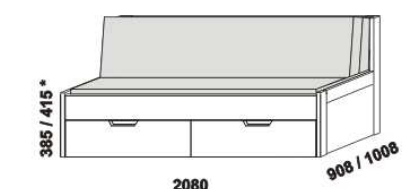

rozkládací postel KLASIK V-N pravá – masiv  
80 / 160 x 200 vč. roštů  
90 / 180 x 200 vč. roštů

rozkládací postel KLASIK V-V – masiv  
80 / 160 x 200 vč. roštů  
90 / 180 x 200 vč. roštů

rozkládací postel KLASIK P-N levá – masiv  
80 / 160 x 200 vč. roštů  
90 / 180 x 200 vč. roštů

rozkládací postel KLASIK P-N pravá – masiv  
80 / 160 x 200 vč. roštů  
90 / 180 x 200 vč. roštů

rozkládací postel KLASIK P-P – masiv  
80 / 160 x 200 vč. roštů  
90 / 180 x 200 vč. roštů

rozkládací postel KLASIK N-N – masiv  
80 / 160 x 200 vč. roštů  
90 / 180 x 200 vč. roštů