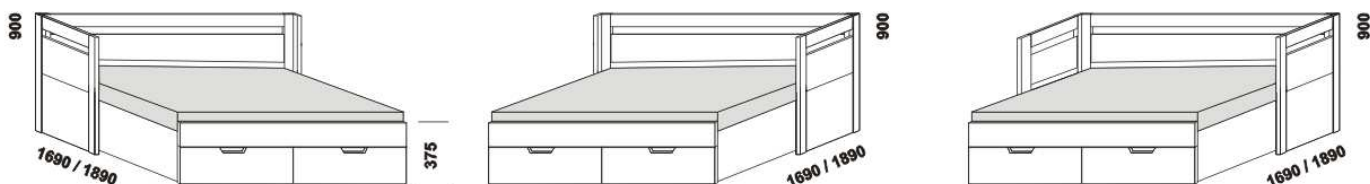

# KLASIK – masivní jádrový buk, masivní buk a masivní dub

**Provedení:** masivní jádrový buk – cink, masivní buk – průběžná lamela, masivní dub – volitelně cink nebo průběžná lamela.

rozkládací postel KLASIK V-N levá – masiv  
80 / 160 x 200 vč. roštů  
90 / 180 x 200 vč. roštů

rozkládací postel KLASIK V-N pravá – masiv  
80 / 160 x 200 vč. roštů  
90 / 180 x 200 vč. roštů

rozkládací postel KLASIK V-V – masiv  
80 / 160 x 200 vč. roštů  
90 / 180 x 200 vč. roštů

rozkládací postel KLASIK P-N levá – masiv  
80 / 160 x 200 vč. roštů  
90 / 180 x 200 vč. roštů

rozkládací postel KLASIK P-N pravá – masiv  
80 / 160 x 200 vč. roštů  
90 / 180 x 200 vč. roštů

rozkládací postel KLASIK P-P – masiv  
80 / 160 x 200 vč. roštů  
90 / 180 x 200 vč. roštů

rozkládací postel KLASIK N-N – masiv  
80 / 160 x 200 vč. roštů  
90 / 180 x 200 vč. roštů

\* čelo s oblým rohem

Vnitřní korpus zásuvek u masivních rozkládacích postelí je dýhovaný. Rozkládací postele je možno kombinovat s nábytkem Yvetta.