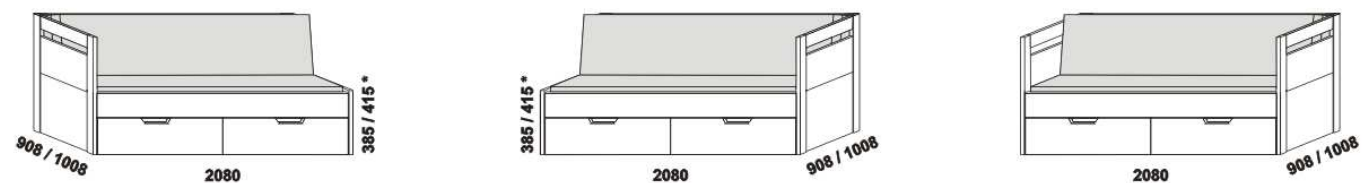

# KLASIK – masivní jádrový buk, masivní buk a masivní dub

**Provedení:** masivní jádrový buk – cink, masivní buk – průběžná lamela, masivní dub – volitelně cink nebo průběžná lamela.

rozkládací postel KLASIK V-N levá – masiv  
80 / 160 x 200 vč. roštů  
90 / 180 x 200 vč. roštů

rozkládací postel KLASIK V-N pravá – masiv  
80 / 160 x 200 vč. roštů  
90 / 180 x 200 vč. roštů

rozkládací postel KLASIK V-V – masiv  
80 / 160 x 200 vč. roštů  
90 / 180 x 200 vč. roštů

rozkládací postel KLASIK P-N levá – masiv  
80 / 160 x 200 vč. roštů  
90 / 180 x 200 vč. roštů

\* čelo s oblým rohem

Vnitřní korpus zásuvek u masivních rozkládacích postelí je dýhovaný. Rozkládací postele je možno kombinovat s nábytkem Yvetta.