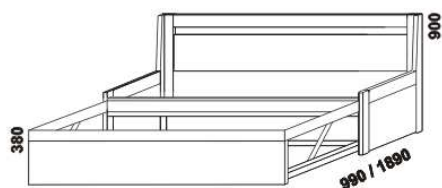

DUO – provedení LTD

Provedení: LTD, 17 barevných dezénů.

2064
rozkládací postel DUO N-N
90 / 180 x 200 bez roštů
(výška nízkých čel 48 cm)

2064
rozkládací postel DUO V-V
90 / 180 x 200 bez roštů

2064
rozkládací postel DUO V-N levá
90 / 180 x 200 bez roštů
(výška nízkého čela 48 cm)

2064
rozkládací postel DUO V-N pravá
90 / 180 x 200 bez roštů
(výška nízkého čela 48 cm)

Rozkládací postele je možno kombinovat s nábytkem Line.

Orientační vzorník barevného provedení: