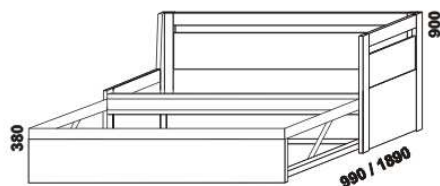

DUO – provedení LTD

Provedení: LTD, 17 barevných dezénů.

2064
rozkládací postel DUO N-N
90 / 180 x 200 bez roštů
(výška nízkých čel 48 cm)

2064
rozkládací postel DUO V-V
90 / 180 x 200 bez roštů

2064
rozkládací postel DUO V-N levá
90 / 180 x 200 bez roštů
(výška nízkého čela 48 cm)

2064
rozkládací postel DUO V-N pravá
90 / 180 x 200 bez roštů
(výška nízkého čela 48 cm)

Rozkládací postele je možno kombinovat s nábytkem Line.

Orientační vzorník barevného provedení: