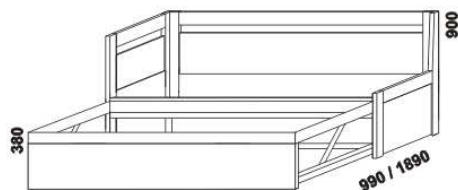

DUO – provedení LTD

Provedení: LTD, 17 barevných dezénů.

2064
rozkládací postel DUO N-N
90 / 180 x 200 bez roštů
(výška nízkých čel 48 cm)

2064
rozkládací postel DUO V-V
90 / 180 x 200 bez roštů

2064
rozkládací postel DUO V-N levá
90 / 180 x 200 bez roštů
(výška nízkého čela 48 cm)

2064
rozkládací postel DUO V-N pravá
90 / 180 x 200 bez roštů
(výška nízkého čela 48 cm)

Rozkládací postele je možno kombinovat s nábytkem Line.

Orientační vzorník barevného provedení: