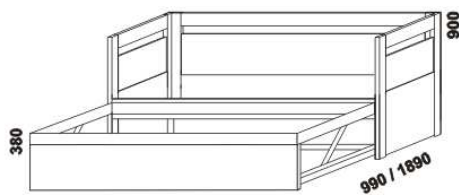

DUO – provedení LTD

Provedení: LTD, 17 barevných dezénů.

2064
rozkládací postel DUO N-N
90 / 180 x 200 bez roštů
(výška nízkých čel 48 cm)

2064
rozkládací postel DUO V-V
90 / 180 x 200 bez roštů

2064
rozkládací postel DUO V-N levá
90 / 180 x 200 bez roštů
(výška nízkého čela 48 cm)

2064
rozkládací postel DUO V-N pravá
90 / 180 x 200 bez roštů
(výška nízkého čela 48 cm)

Rozkládací postele je možno kombinovat s nábytkem Line.

Orientační vzorník barevného provedení: