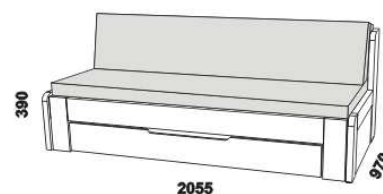

DOPIO – masivní jádrový buk

Provedení: masiv – cink (parketový vzhled).

rozkládací postel DOPIO P-P
s dřevěnými rošty vč. zásuvky
90 / 170 x 200

rozkládací postel DOPIO N-N
s dřevěnými rošty vč. zásuvky
90 / 170 x 200

rozkládací postel DOPIO P-N levá
s dřevěnými rošty vč. zásuvky
90 / 170 x 200

rozkládací postel DOPIO P-N pravá
s dřevěnými rošty vč. zásuvky
90 / 170 x 200

Rozkládací postele je možno kombinovat s doplňky ložnice Mona.