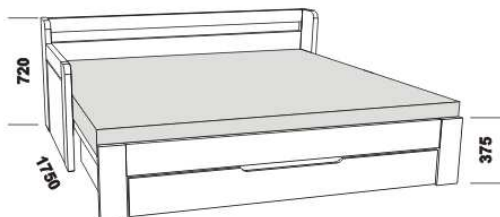

DOPIO – masivní jádrový buk

Provedení: masiv – cink (parketový vzhled).

rozkládací postel DOPIO P-P
s dřevěnými rošty vč. zásuvky
90 / 170 x 200

rozkládací postel DOPIO N-N
s dřevěnými rošty vč. zásuvky
90 / 170 x 200

rozkládací postel DOPIO P-N levá
s dřevěnými rošty vč. zásuvky
90 / 170 x 200

rozkládací postel DOPIO P-N pravá
s dřevěnými rošty vč. zásuvky
90 / 170 x 200

Rozkládací postele je možno kombinovat s doplňky ložnice Mona.