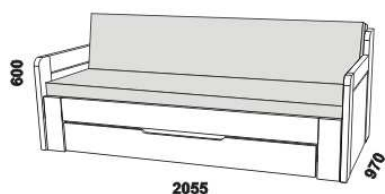

DOPIO – masivní jádrový buk

Provedení: masiv – cink (parketový vzhled).

rozkládací postel DOPIO P-P
s dřevěnými rošty vč. zásuvky
90 / 170 x 200

rozkládací postel DOPIO N-N
s dřevěnými rošty vč. zásuvky
90 / 170 x 200

rozkládací postel DOPIO P-N levá
s dřevěnými rošty vč. zásuvky
90 / 170 x 200

rozkládací postel DOPIO P-N pravá
s dřevěnými rošty vč. zásuvky
90 / 170 x 200

Rozkládací postele je možno kombinovat s doplňky ložnice Mona.