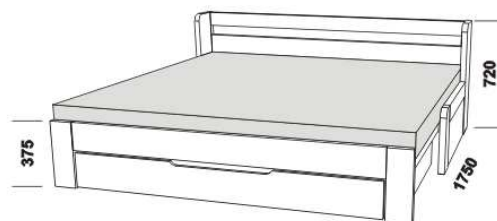

DOPIO – masivní jádrový buk

Provedení: masiv – cink (parketový vzhled).

rozkládací postel DOPIO P-P
s dřevěnými rošty vč. zásuvky
90 / 170 x 200

rozkládací postel DOPIO N-N
s dřevěnými rošty vč. zásuvky
90 / 170 x 200

rozkládací postel DOPIO P-N levá
s dřevěnými rošty vč. zásuvky
90 / 170 x 200

rozkládací postel DOPIO P-N pravá
s dřevěnými rošty vč. zásuvky
90 / 170 x 200

Rozkládací postele je možno kombinovat s doplňky ložnice Mona.