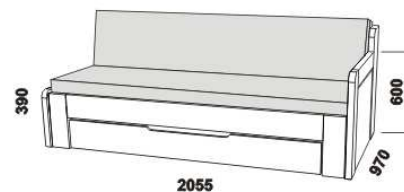

DOPIO – masivní jádrový buk

Provedení: masiv – cink (parketový vzhled).

rozkládací postel DOPIO P-P
s dřevěnými rošty vč. zásuvky
90 / 170 x 200

rozkládací postel DOPIO N-N
s dřevěnými rošty vč. zásuvky
90 / 170 x 200

rozkládací postel DOPIO P-N levá
s dřevěnými rošty vč. zásuvky
90 / 170 x 200

rozkládací postel DOPIO P-N pravá
s dřevěnými rošty vč. zásuvky
90 / 170 x 200

Rozkládací postele je možno kombinovat s doplňky ložnice Mona.