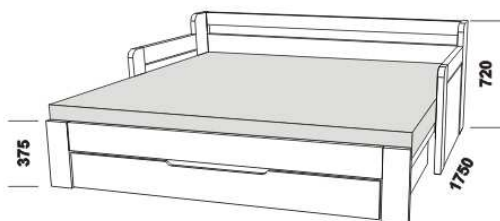

DOPIO – masivní jádrový buk

Provedení: masiv – cink (parketový vzhled).

rozkládací postel DOPIO P-P
s dřevěnými rošty vč. zásuvky
90 / 170 x 200

rozkládací postel DOPIO N-N
s dřevěnými rošty vč. zásuvky
90 / 170 x 200

rozkládací postel DOPIO P-N levá
s dřevěnými rošty vč. zásuvky
90 / 170 x 200

rozkládací postel DOPIO P-N pravá
s dřevěnými rošty vč. zásuvky
90 / 170 x 200

Rozkládací postele je možno kombinovat s doplňky ložnice Mona.