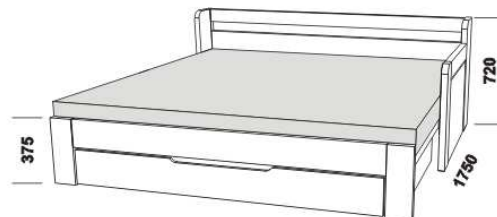

DOPIO – masivní jádrový buk

Provedení: masiv – cink (parketový vzhled).

rozkládací postel DOPIO P-P
s dřevěnými rošty vč. zásuvky
90 / 170 x 200

rozkládací postel DOPIO N-N
s dřevěnými rošty vč. zásuvky
90 / 170 x 200

rozkládací postel DOPIO P-N levá
s dřevěnými rošty vč. zásuvky
90 / 170 x 200

rozkládací postel DOPIO P-N pravá
s dřevěnými rošty vč. zásuvky
90 / 170 x 200

Rozkládací postele je možno kombinovat s doplňky ložnice Mona.