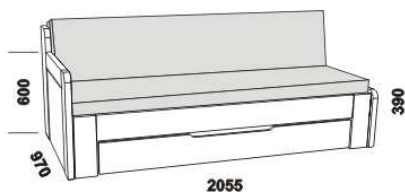

DOPIO – masivní jádrový buk

Provedení: masiv – cink (parketový vzhled).

rozkládací postel DOPIO P-P
s dřevěnými rošty vč. zásuvky
90 / 170 x 200

rozkládací postel DOPIO N-N
s dřevěnými rošty vč. zásuvky
90 / 170 x 200

rozkládací postel DOPIO P-N levá
s dřevěnými rošty vč. zásuvky
90 / 170 x 200

rozkládací postel DOPIO P-N pravá
s dřevěnými rošty vč. zásuvky
90 / 170 x 200

Rozkládací postele je možno kombinovat s doplňky ložnice Mona.