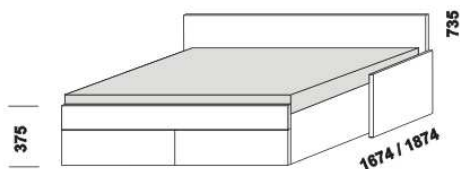

# CORA – provedení LTD

Provedení: LTD, 18 barevných dezénů.

rozkládací lůžko CORA N-N  
80 / 160 x 200 cm  
90 / 180 x 200 cm vč. roštů

rozkládací lůžko CORA P-P  
80 / 160 x 200 cm  
90 / 180 x 200 cm vč. roštů

Rozkládací postele je možno kombinovat s nábytkem Line.

Orientační vzorník barevného provedení: