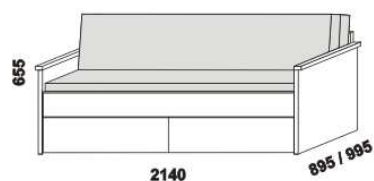

# CORA – provedení LTD

Provedení: LTD, 18 barevných dezénů.

rozkládací lůžko CORA N-N  
80 / 160 x 200 cm  
90 / 180 x 200 cm vč. roštů

rozkládací lůžko CORA P-P  
80 / 160 x 200 cm  
90 / 180 x 200 cm vč. roštů

Rozkládací postele je možno kombinovat s nábytkem Line.

Orientační vzorník barevného provedení: