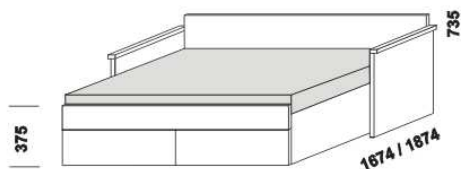

# CORA – provedení LTD

Provedení: LTD, 18 barevných dezénů.

rozkládací lůžko CORA N-N  
80 / 160 x 200 cm  
90 / 180 x 200 cm vč. roštů

rozkládací lůžko CORA P-P  
80 / 160 x 200 cm  
90 / 180 x 200 cm vč. roštů

Rozkládací postele je možno kombinovat s nábytkem Line.

Orientační vzorník barevného provedení: