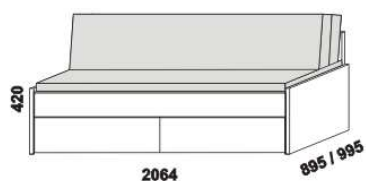

# CORA – provedení LTD

Provedení: LTD, 18 barevných dezénů.

rozkládací lůžko CORA N-N  
80 / 160 x 200 cm  
90 / 180 x 200 cm vč. roštů

rozkládací lůžko CORA P-P  
80 / 160 x 200 cm  
90 / 180 x 200 cm vč. roštů

Rozkládací postele je možno kombinovat s nábytkem Line.

Orientační vzorník barevného provedení: