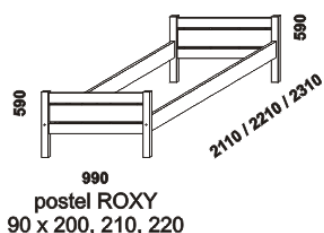

ROXY, MOLLY, LARS, KONNY - masivní smrk

Provedení: masivní smrk.

Tloušťka materiálu postele: Roxy - nohy 59 x 59 mm, postranice 25 mm, výplň čel 24 mm;

Molly - nohy 59 x 59 mm, postranice 25 mm, čela 25 mm; Lars - postranice 25 mm, čela 25 mm;

Konny - nohy 50 x 50 mm, postranice 25 mm, výplně čel 25 mm.

Povrchová úprava: smrk - lak přírodní nebo bílá (pouze Roxy a Molly).

990
postel ROXY
90 x 200, 210, 220

980
postel MOLLY
90 x 200, 210, 220

1000
postel LARS
90 x 200, 210, 220

Vzdálenost od podlahy k horní hraně postranice postele je 350 mm. Hloubka zapuštění hranolku od horní hrany postranice postele je 110 mm. Zadní (nepohledová) část čel u hlavy je povrchově dokončena - postele lze umístit i do prostoru.

980
postel KONNY
90 x 200

Vzdálenost od podlahy k horní hraně postranice postele je 225 / 450 mm. Hloubka zapuštění hranolku od horní hrany postranice postele je 110 mm. Maximální výška spodní matrace u složené postele Konny je 150 mm. Zadní (nepohledová) část čel u hlavy je povrchově dokončena - postele lze umístit i do prostoru.