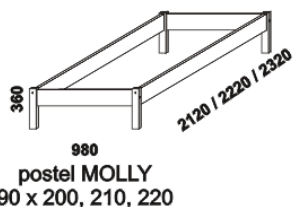

ROXY, MOLLY, LARS, KONNY - masivní smrk

Provedení: masivní smrk.

Tloušťka materiálu postele: Roxy - nohy 59 x 59 mm, postranice 25 mm, výplň čel 24 mm;

Molly - nohy 59 x 59 mm, postranice 25 mm, čela 25 mm; Lars - postranice 25 mm, čela 25 mm;

Konny - nohy 50 x 50 mm, postranice 25 mm, výplně čel 25 mm.

Povrchová úprava: smrk - lak přírodní nebo bílá (pouze Roxy a Molly).

990
postel ROXY
90 x 200, 210, 220

980
postel MOLLY
90 x 200, 210, 220

1000
postel LARS
90 x 200, 210, 220

Vzdálenost od podlahy k horní hraně postranice postele je 350 mm. Hloubka zapuštění hranolku od horní hrany postranice postele je 110 mm. Zadní (nepohledová) část čel u hlavy je povrchově dokončena - postele lze umístit i do prostoru.

980
postel KONNY
90 x 200

Vzdálenost od podlahy k horní hraně postranice postele je 225 / 450 mm. Hloubka zapuštění hranolku od horní hrany postranice postele je 110 mm. Maximální výška spodní matrace u složené postele Konny je 150 mm. Zadní (nepohledová) část čel u hlavy je povrchově dokončena - postele lze umístit i do prostoru.