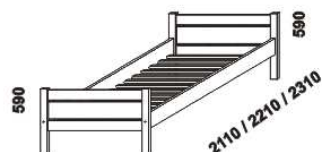

# ROXY, MOLLY, LARS, KONNY - masivní smrk

Provedení: masivní smrk.

Tloušťka materiálu postele: Roxy - nohy 59 x 59 mm, postranice 25 mm, výplň čel 24 mm;

Molly - nohy 59 x 59 mm, postranice 25 mm, čela 25 mm; Lars - postranice 25 mm, čela 25 mm;

Konny - nohy 50 x 50 mm, postranice 25 mm, výplně čel 25 mm.

Povrchová úprava: smrk - lak přírodní nebo bílá (pouze Roxy a Molly).

990  
postel ROXY  
90 x 200, 210, 220

980  
postel MOLLY  
90 x 200, 210, 220

1000  
postel LARS  
90 x 200, 210, 220

Vzdálenost od podlahy k horní hraně postranice postele je 350 mm. Hloubka zapuštění hranolku od horní hrany postranice postele je 110 mm. Zadní (nepohledová) část čel u hlavy je povrchově dokončena - postele lze umístit i do prostoru.

Zadní (nepohledová) část čel u hlavy je povrchově dokončena - postele lze umístit i do prostoru.