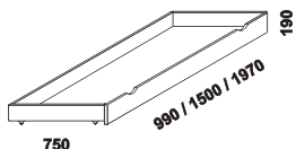

750
GAZEL smrk
úložný prostor
pod postel
1/2, 3/4, celý

(nelze umístit pod postel KONNY)

Orientační vzorník barevného provedení: