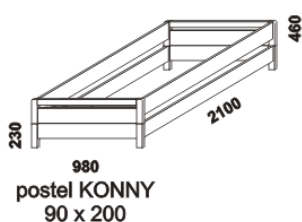

ROXY, MOLLY, LARS, KONNY - masivní smrk

Provedení: masivní smrk.

Tloušťka materiálu postele: Roxy - nohy 59 x 59 mm, postranice 25 mm, výplň čel 24 mm;

Molly - nohy 59 x 59 mm, postranice 25 mm, čela 25 mm; Lars - postranice 25 mm, čela 25 mm;

Konny - nohy 50 x 50 mm, postranice 25 mm, výplně čel 25 mm.

Povrchová úprava: smrk - lak přírodní nebo bílá (pouze Roxy a Molly).

990
postel ROXY
90 x 200, 210, 220

980
postel MOLLY
90 x 200, 210, 220

1000
postel LARS
90 x 200, 210, 220

Vzdálenost od podlahy k horní hraně postranice postele je 350 mm. Hloubka zapuštění hranolku od horní hrany postranice postele je 110 mm. Zadní (nepohledová) část čel u hlavy je povrchově dokončena - postele lze umístit i do prostoru.