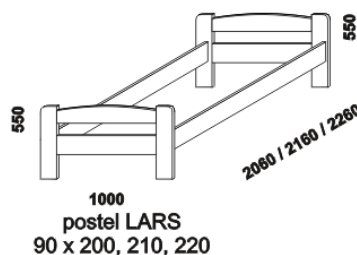

Konny - nohy 50 x 50 mm, postranice 25 mm, výplně čel 25 mm.

Povrchová úprava: smrk - lak přírodní nebo bílá (pouze Roxy a Molly).

990
postel ROXY
90 x 200, 210, 220

980
postel MOLLY
90 x 200, 210, 220

1000
postel LARS
90 x 200, 210, 220

Vzdálenost od podlahy k horní hraně postranice postele je 350 mm. Hloubka zapuštění hranolku od horní hrany postranice postele je 110 mm. Zadní (nepohledová) část čel u hlavy je povrchově dokončena - postele lze umístit i do prostoru.

980
postel KONNY
90 x 200

Vzdálenost od podlahy k horní hraně postranice postele je 225 / 450 mm. Hloubka zapuštění hranolku od horní hrany postranice postele je 110 mm. Maximální výška spodní matrace u složené postele Konny je 150 mm. Zadní (nepohledová) část čel u hlavy je povrchově dokončena - postele lze umístit i do prostoru.