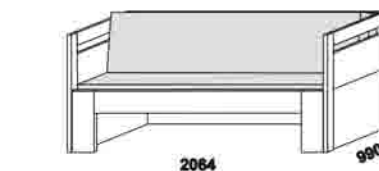

Mateo - LTD

Mateo - pokračování

rozkládací lůžko MATEO P-N levé
80 / 150 x 200 cm vč. roštů
90 / 170 x 200 cm vč. roštů

rozkládací lůžko MATEO P-N pravé
80 / 150 x 200 cm vč. roštů
90 / 170 x 200 cm vč. roštů

Orientační vzorník barevného provedení :

MATEO
zásuvka k rozkládací posteli

Move Plus - LTD a masivní jádrový buk

rozkládací lůžko MOVE PLUS V-N levé
90 / 170 x 200 cm vč. roštů

rozkládací lůžko MOVE PLUS V-N pravé
90 / 170 x 200 cm vč. roštů

rozkládací lůžko MOVE PLUS V-V
90 / 170 x 200 cm vč. roštů

rozkládací lůžko MOVE PLUS P-N levé
90 / 170 x 200 cm vč. roštů

rozkládací lůžko MOVE PLUS P-N pravé
90 / 170 x 200 cm vč. roštů

rozkládací lůžko MOVE PLUS P-P
90 / 170 x 200 cm vč. roštů