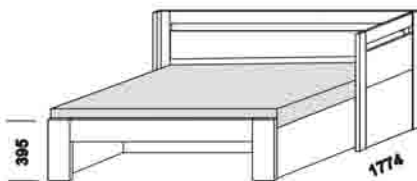

Vnější půdorysné rozměry rozkládacích lůžek v provedení masiv jsou o cca 1 - 2 cm větší.

Quattro - pokračování

Vnější půdorysné rozměry rozkládacích lůžek v provedení masiv jsou o cca 1 - 2 cm větší.

Orientační vzorník barevného provedení Klasik, Trio a Quattro:

Mateo - LTD

Mateo - pokračování

rozkládací lůžko MATEO P-N levé
80 / 150 x 200 cm vč. roštů
90 / 170 x 200 cm vč. roštů

rozkládací lůžko MATEO P-N pravé
80 / 150 x 200 cm vč. roštů
90 / 170 x 200 cm vč. roštů

Orientační vzorník barevného provedení :

MATEO
zásuvka k rozkládací posteli

Move Plus - LTD a masivní jádrový buk

rozkládací lůžko MOVE PLUS V-N levé
90 / 170 x 200 cm vč. roštů

rozkládací lůžko MOVE PLUS V-N pravé
90 / 170 x 200 cm vč. roštů

rozkládací lůžko MOVE PLUS V-V
90 / 170 x 200 cm vč. roštů

rozkládací lůžko MOVE PLUS P-N levé
90 / 170 x 200 cm vč. roštů

rozkládací lůžko MOVE PLUS P-N pravé
90 / 170 x 200 cm vč. roštů

rozkládací lůžko MOVE PLUS P-P
90 / 170 x 200 cm vč. roštů