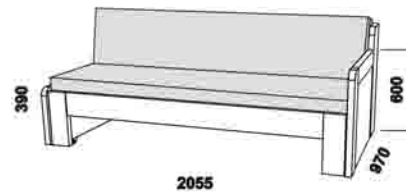

Move Plus - pokračování

rozkládací lůžko MOVE PLUS N-N
90 / 170 x 200 cm vč. roštů

rozkládací lůžko MOVE PLUS N-N
90 / 170 x 200 cm vč. roštů

MOVE PLUS
zásuvka k rozkládací posteli

* čelo s oblým rohem

Vnější půdorysné rozměry rozkládacích lůžek v provedení masiv jsou o cca 1 - 2 cm větší.

Orientační vzorník barevného provedení:

Dopio - masivní jádrový buk

2055

2055

rozkládací lůžko DOPIO P-P
90 / 170 x 200 cm vč. roštů

rozkládací lůžko DOPIO N-N
90 / 170 x 200 cm vč. roštů

Dopio - pokračování

2055

2055

rozkládací lůžko DOPIO P-N levé
90 / 170 x 200 cm vč. roštů

rozkládací lůžko DOPIO P-N pravé
90 / 170 x 200 cm vč. roštů

2055

2055

rozkládací lůžko DOPIO V-N levé
90 / 170 x 200 cm vč. roštů

rozkládací lůžko DOPIO V-N pravé
90 / 170 x 200 cm vč. roštů