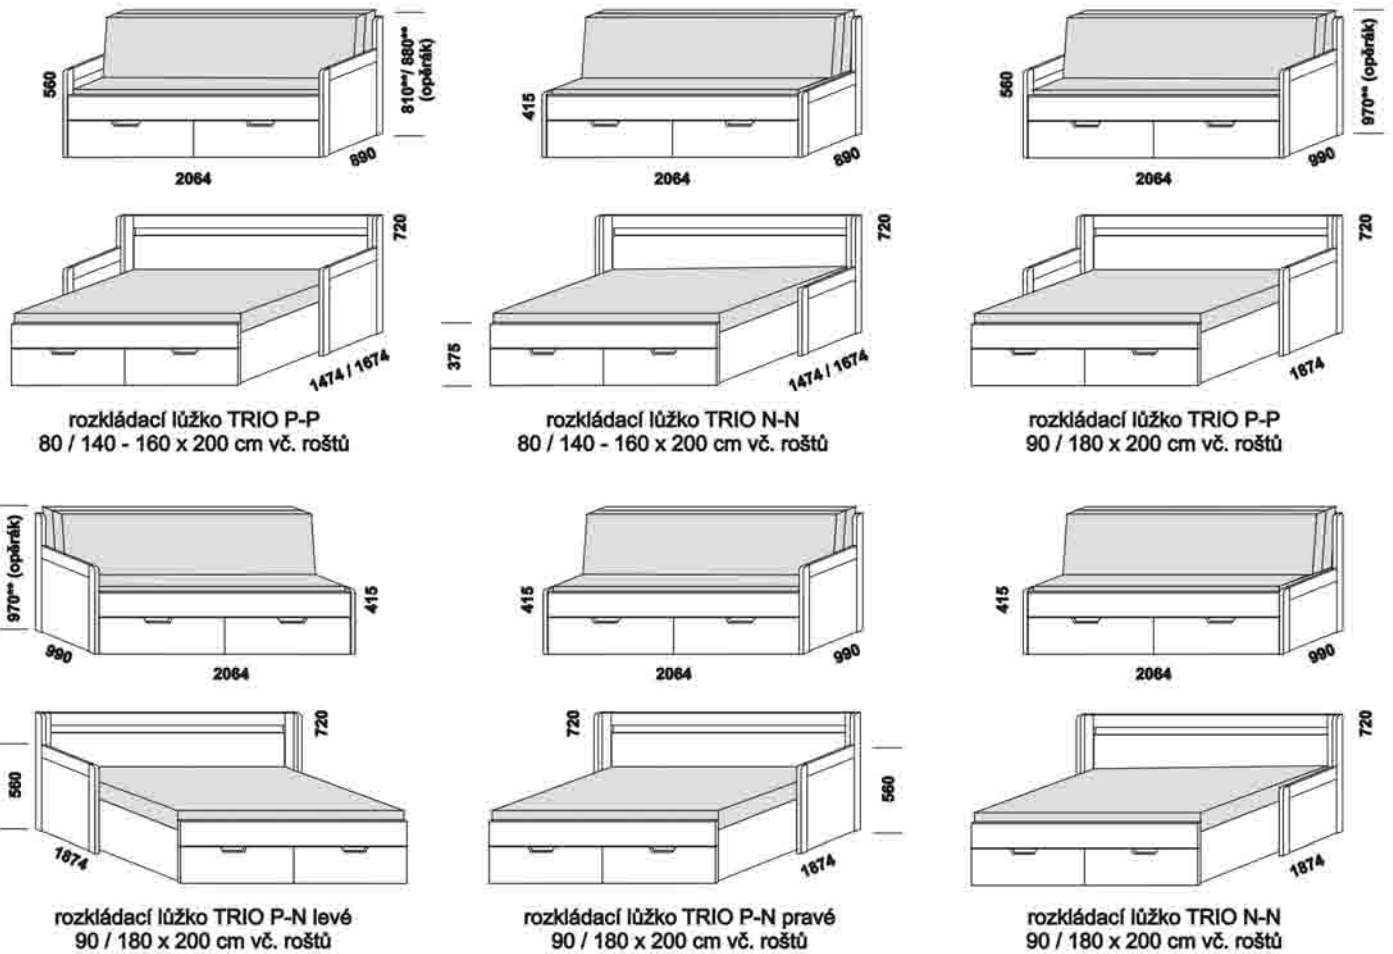

Trio - pokračování

** uváděná výška čalounění opěráku platí při použití 3-dílných matrací
Vnější půdorysné rozměry rozkládacích lůžek v provedení masiv jsou o cca 1 - 2 cm větší.