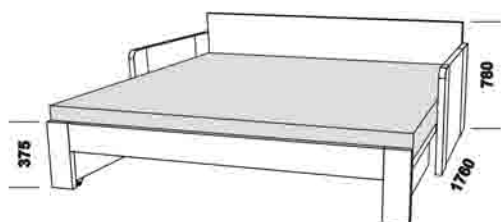

rozkládací lůžko SAM se zásuvkou
90 / 170 x 200 cm vč. roštů

rozkládací lůžko SAM bez zásuvky
90 / 170 x 200 cm vč. roštů

rozkládací lůžko DUO MARTA VO-NR
90 / 180 x 200 bez roštů (pravé nebo levé)

Orientační vzorník barevného provedení - masivní jádrový buk (SAM) a masivní smrk (DUO MARTA):

smrk
- lak přírodní

Massimo - masivní buk a masivní divoký dub

2058

2058

rozkládací lůžko MASSIMO P-P
90 / 170 x 200 cm vč. roštů

rozkládací lůžko MASSIMO N-N
90 / 170 x 200 cm vč. roštů

2058

2058