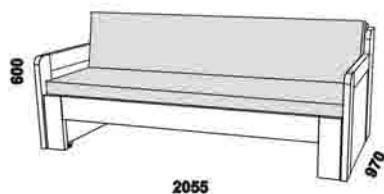

rozkládací lůžko MOVE PLUS V-V
90 / 170 x 200 cm vč. roštů

rozkládací lůžko MOVE PLUS P-N levé
90 / 170 x 200 cm vč. roštů

rozkládací lůžko MOVE PLUS P-N pravé
90 / 170 x 200 cm vč. roštů

rozkládací lůžko MOVE PLUS P-P
90 / 170 x 200 cm vč. roštů

Move Plus - pokračování

rozkládací lůžko MOVE PLUS N-N
90 / 170 x 200 cm vč. roštů

rozkládací lůžko MOVE PLUS N-N
90 / 170 x 200 cm vč. roštů

MOVE PLUS
zásuvka k rozkládací posteli

* čelo s oblým rohem

Vnější půdorysné rozměry rozkládacích lůžek v provedení masiv jsou o cca 1 - 2 cm větší.

Orientační vzorník barevného provedení:

Dopio - masivní jádrový buk

2055

2055

rozkládací lůžko DOPIO P-P
90 / 170 x 200 cm vč. roštů

rozkládací lůžko DOPIO N-N
90 / 170 x 200 cm vč. roštů

Dopio - pokračování