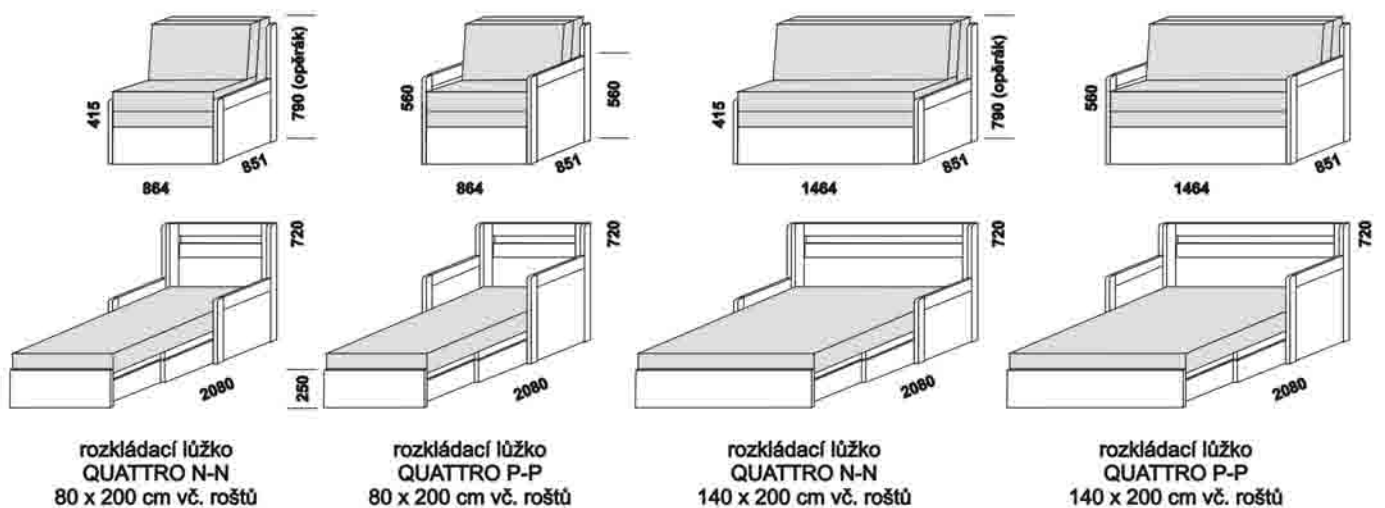

rozkládací lůžko KLASIK P-P
80 / 160 x 200 cm vč. roštů
90 / 180 x 200 cm vč. roštů

rozkládací lůžko KLASIK N-N
80 / 160 x 200 cm vč. roštů
90 / 180 x 200 cm vč. roštů

rozkládací lůžko TRIO P-N levé
80 / 140 - 160 x 200 cm vč. roštů

rozkládací lůžko TRIO P-N pravé
80 / 140 - 160 x 200 cm vč. roštů

* čelo s oblým rohem

** uváděná výška čalounění opěraku platí při použití 3-dílných matrací

Vnější půdorysné rozměry rozkládacích lůžek v provedení masiv jsou o cca 1 - 2 cm větší.

Trio - pokračování

** uváděná výška čalounění opěráku platí při použití 3-dílných matrací
Vnější půdorysné rozměry rozkládacích lůžek v provedení masiv jsou o cca 1 - 2 cm větší.

Quattro - LTD a masivní jádrový buk