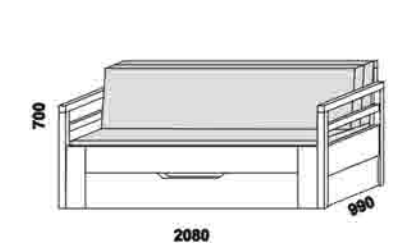

Sam - masivní jádrový buk, Duo Marta - masivní smrk

2080