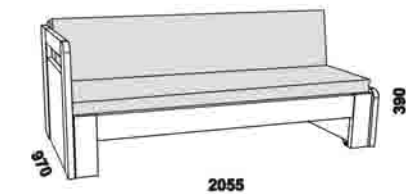

2055

2055

rozkládací lůžko DOPIO P-N levé
90 / 170 x 200 cm vč. roštů

rozkládací lůžko DOPIO P-N pravé
90 / 170 x 200 cm vč. roštů

2055

2055

rozkládací lůžko DOPIO V-N levé
90 / 170 x 200 cm vč. roštů

rozkládací lůžko DOPIO V-N pravé
90 / 170 x 200 cm vč. roštů