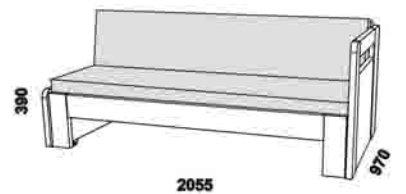

Move Plus - pokračování

rozkládací lůžko MOVE PLUS N-N
90 / 170 x 200 cm vč. roštů

rozkládací lůžko MOVE PLUS N-N
90 / 170 x 200 cm vč. roštů

MOVE PLUS
zásuvka k rozkládací posteli

* čelo s oblým rohem

Vnější půdorysné rozměry rozkládacích lůžek v provedení masiv jsou o cca 1 - 2 cm větší.

2055

2055

rozkládací lůžko DOPIO P-N levé
90 / 170 x 200 cm vč. roštů

rozkládací lůžko DOPIO P-N pravé
90 / 170 x 200 cm vč. roštů

2055

2055

rozkládací lůžko DOPIO V-N levé
90 / 170 x 200 cm vč. roštů

rozkládací lůžko DOPIO V-N pravé
90 / 170 x 200 cm vč. roštů