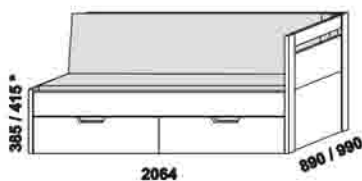

Klasik, Trio - LTD a masivní jádrový buk

rozkládací lůžko KLASIK V-N levé
80 / 160 x 200 cm vč. roštů
90 / 180 x 200 cm vč. roštů

rozkládací lůžko KLASIK V-N pravé
80 / 160 x 200 cm vč. roštů
90 / 180 x 200 cm vč. roštů

rozkládací lůžko KLASIK V-V
80 / 160 x 200 cm vč. roštů
90 / 180 x 200 cm vč. roštů

rozkládací lůžko KLASIK P-N levé
80 / 160 x 200 cm vč. roštů
90 / 180 x 200 cm vč. roštů

rozkládací lůžko KLASIK P-N pravé
80 / 160 x 200 cm vč. roštů
90 / 180 x 200 cm vč. roštů

rozkládací lůžko KLASIK P-P
80 / 160 x 200 cm vč. roštů
90 / 180 x 200 cm vč. roštů

rozkládací lůžko KLASIK N-N
80 / 160 x 200 cm vč. roštů
90 / 180 x 200 cm vč. roštů

rozkládací lůžko TRIO P-N levé
80 / 140 - 160 x 200 cm vč. roštů