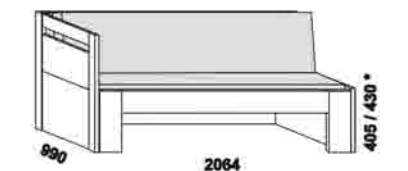

Mateo - LTD

Mateo - pokračování

rozkládací lůžko MATEO P-N levé
80 / 150 x 200 cm vč. roštů
90 / 170 x 200 cm vč. roštů

rozkládací lůžko MATEO P-N pravé
80 / 150 x 200 cm vč. roštů
90 / 170 x 200 cm vč. roštů

Orientační vzorník barevného provedení :

MATEO
zásuvka k rozkládací posteli

Move Plus - LTD a masivní jádrový buk

rozkládací lůžko MOVE PLUS V-N levé
90 / 170 x 200 cm vč. roštů

rozkládací lůžko MOVE PLUS V-N pravé
90 / 170 x 200 cm vč. roštů

rozkládací lůžko MOVE PLUS V-V
90 / 170 x 200 cm vč. roštů

rozkládací lůžko MOVE PLUS P-N levé
90 / 170 x 200 cm vč. roštů

rozkládací lůžko MOVE PLUS P-N pravé
90 / 170 x 200 cm vč. roštů

rozkládací lůžko MOVE PLUS P-P
90 / 170 x 200 cm vč. roštů