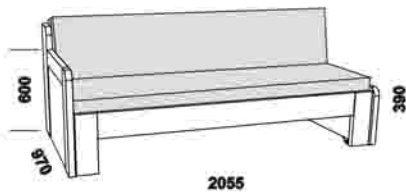

Move Plus - pokračování

rozkládací lůžko MOVE PLUS N-N
90 / 170 x 200 cm vč. roštů

rozkládací lůžko MOVE PLUS N-N
90 / 170 x 200 cm vč. roštů

MOVE PLUS
zásuvka k rozkládací posteli

* čelo s oblým rohem

Vnější půdorysné rozměry rozkládacích lůžek v provedení masiv jsou o cca 1 - 2 cm větší.

Orientační vzorník barevného provedení:

Dopio - masivní jádrový buk

2055

2055

rozkládací lůžko DOPIO P-P
90 / 170 x 200 cm vč. roštů

rozkládací lůžko DOPIO N-N
90 / 170 x 200 cm vč. roštů

Dopio - pokračování

2055

2055

rozkládací lůžko DOPIO P-N levé
90 / 170 x 200 cm vč. roštů

rozkládací lůžko DOPIO P-N pravé
90 / 170 x 200 cm vč. roštů

2055

2055

rozkládací lůžko DOPIO V-N levé
90 / 170 x 200 cm vč. roštů

rozkládací lůžko DOPIO V-N pravé
90 / 170 x 200 cm vč. roštů