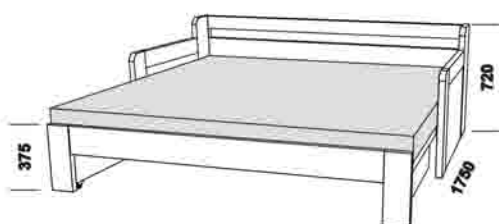

Move Plus - pokračování

rozkládací lůžko MOVE PLUS N-N
90 / 170 x 200 cm vč. roštů

rozkládací lůžko MOVE PLUS N-N
90 / 170 x 200 cm vč. roštů

MOVE PLUS
zásuvka k rozkládací posteli

* čelo s oblým rohem

Vnější půdorysné rozměry rozkládacích lůžek v provedení masiv jsou o cca 1 - 2 cm větší.

Orientační vzorník barevného provedení:

Dopio - masivní jádrový buk

2055

2055

rozkládací lůžko DOPIO P-P
90 / 170 x 200 cm vč. roštů

rozkládací lůžko DOPIO N-N
90 / 170 x 200 cm vč. roštů

Dopio - pokračování

2055

2055

rozkládací lůžko DOPIO P-N levé
90 / 170 x 200 cm vč. roštů

rozkládací lůžko DOPIO P-N pravé
90 / 170 x 200 cm vč. roštů

2055

2055

rozkládací lůžko DOPIO V-N levé
90 / 170 x 200 cm vč. roštů

rozkládací lůžko DOPIO V-N pravé
90 / 170 x 200 cm vč. roštů