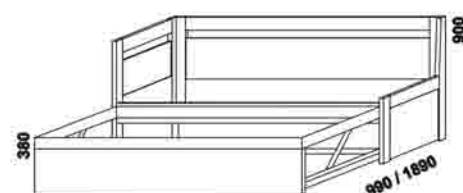

lak č. 17

lak č. 18

lak č. 19

1690

DOPIO
zásuvka k rozkládací posteli

Duo - LTD

2064

rozkládací lůžko DUO V-N levé
90 / 180 x 200 cm bez roštů
(v. nízkého čela 48 cm)