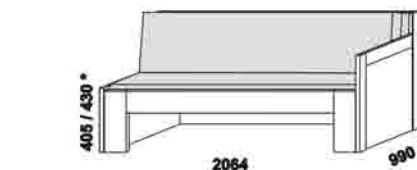

Mateo - LTD

Mateo - pokračování

rozkládací lůžko MATEO P-N levé
80 / 150 x 200 cm vč. roštů
90 / 170 x 200 cm vč. roštů

rozkládací lůžko MATEO P-N pravé
80 / 150 x 200 cm vč. roštů
90 / 170 x 200 cm vč. roštů

Orientační vzorník barevného provedení :

MATEO
zásuvka k rozkládací posteli

Move Plus - LTD a masivní jádrový buk

rozkládací lůžko MOVE PLUS V-N levé
90 / 170 x 200 cm vč. roštů

rozkládací lůžko MOVE PLUS V-N pravé
90 / 170 x 200 cm vč. roštů

rozkládací lůžko MOVE PLUS V-V
90 / 170 x 200 cm vč. roštů

rozkládací lůžko MOVE PLUS P-N levé
90 / 170 x 200 cm vč. roštů

rozkládací lůžko MOVE PLUS P-N pravé
90 / 170 x 200 cm vč. roštů

rozkládací lůžko MOVE PLUS P-P
90 / 170 x 200 cm vč. roštů

Move Plus - pokračování

rozkládací lůžko MOVE PLUS N-N
90 / 170 x 200 cm vč. roštů

rozkládací lůžko MOVE PLUS N-N
90 / 170 x 200 cm vč. roštů

MOVE PLUS
zásuvka k rozkládací posteli

* čelo s oblým rohem

Vnější půdorysné rozměry rozkládacích lůžek v provedení masiv jsou o cca 1 - 2 cm větší.