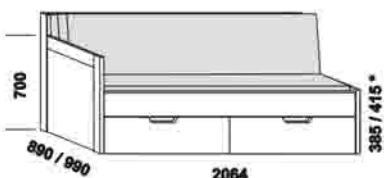

Klasik, Trio - LTD a masivní jádrový buk

rozkládací lůžko KLASIK V-N levé
80 / 160 x 200 cm vč. roštů
90 / 180 x 200 cm vč. roštů

rozkládací lůžko KLASIK V-N pravé
80 / 160 x 200 cm vč. roštů
90 / 180 x 200 cm vč. roštů

rozkládací lůžko KLASIK V-V
80 / 160 x 200 cm vč. roštů
90 / 180 x 200 cm vč. roštů

rozkládací lůžko KLASIK P-N levé
80 / 160 x 200 cm vč. roštů
90 / 180 x 200 cm vč. roštů

rozkládací lůžko KLASIK P-N pravé
80 / 160 x 200 cm vč. roštů
90 / 180 x 200 cm vč. roštů

rozkládací lůžko KLASIK P-P
80 / 160 x 200 cm vč. roštů
90 / 180 x 200 cm vč. roštů

rozkládací lůžko KLASIK N-N
80 / 160 x 200 cm vč. roštů
90 / 180 x 200 cm vč. roštů

rozkládací lůžko TRIO P-N levé
80 / 140 - 160 x 200 cm vč. roštů