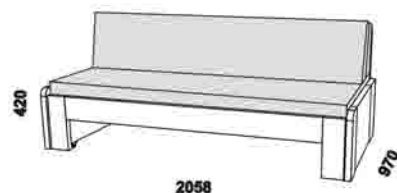

Massimo - masivní buk a masivní divoký dub

2058

2058

2058

2058

Orientační vzorník barevného provedení :