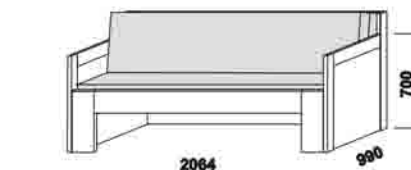

Mateo - LTD

Mateo - pokračování

rozkládací lůžko MATEO P-N levé
80 / 150 x 200 cm vč. roštů
90 / 170 x 200 cm vč. roštů

rozkládací lůžko MATEO P-N pravé
80 / 150 x 200 cm vč. roštů
90 / 170 x 200 cm vč. roštů

Orientační vzorník barevného provedení :

MATEO
zásuvka k rozkládací posteli

Move Plus - LTD a masivní jádrový buk

rozkládací lůžko MOVE PLUS V-N levé
90 / 170 x 200 cm vč. roštů

rozkládací lůžko MOVE PLUS V-N pravé
90 / 170 x 200 cm vč. roštů

rozkládací lůžko MOVE PLUS V-V
90 / 170 x 200 cm vč. roštů

rozkládací lůžko MOVE PLUS P-N levé
90 / 170 x 200 cm vč. roštů

rozkládací lůžko MOVE PLUS P-N pravé
90 / 170 x 200 cm vč. roštů

rozkládací lůžko MOVE PLUS P-P
90 / 170 x 200 cm vč. roštů

Move Plus - pokračování

rozkládací lůžko MOVE PLUS N-N
90 / 170 x 200 cm vč. roštů

rozkládací lůžko MOVE PLUS N-N
90 / 170 x 200 cm vč. roštů

MOVE PLUS
zásuvka k rozkládací posteli

* čelo s oblým rohem

Vnější půdorysné rozměry rozkládacích lůžek v provedení masiv jsou o cca 1 - 2 cm větší.