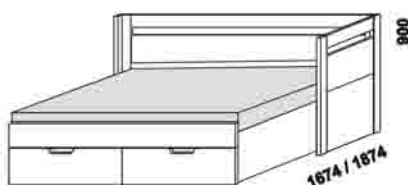

Klasik, Trio - LTD a masivní jádrový buk

rozkládací lůžko KLASIK V-N levé
80 / 160 x 200 cm vč. roštů
90 / 180 x 200 cm vč. roštů

rozkládací lůžko KLASIK V-N pravé
80 / 160 x 200 cm vč. roštů
90 / 180 x 200 cm vč. roštů

rozkládací lůžko KLASIK V-V
80 / 160 x 200 cm vč. roštů
90 / 180 x 200 cm vč. roštů

rozkládací lůžko KLASIK P-N levé
80 / 160 x 200 cm vč. roštů
90 / 180 x 200 cm vč. roštů

rozkládací lůžko KLASIK P-N pravé
80 / 160 x 200 cm vč. roštů
90 / 180 x 200 cm vč. roštů

rozkládací lůžko KLASIK P-P
80 / 160 x 200 cm vč. roštů
90 / 180 x 200 cm vč. roštů

rozkládací lůžko KLASIK N-N
80 / 160 x 200 cm vč. roštů
90 / 180 x 200 cm vč. roštů

rozkládací lůžko TRIO P-N levé
80 / 140 - 160 x 200 cm vč. roštů