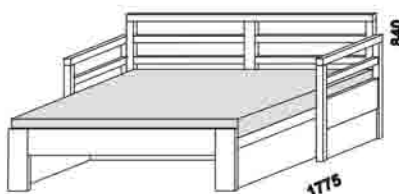

rozkládací lůžko SAM bez zásuvky
90 / 170 x 200 cm vč. roštů

1775