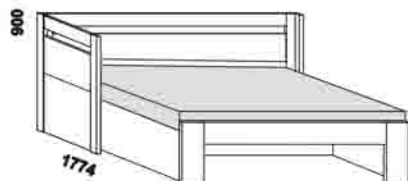

Vnější půdorysné rozměry rozkládacích lůžek v provedení masiv jsou o cca 1 - 2 cm větší.

Quattro - pokračování

Vnější půdorysné rozměry rozkládacích lůžek v provedení masiv jsou o cca 1 - 2 cm větší.

Orientační vzorník barevného provedení Klasik, Trio a Quattro:

Mateo - LTD

Mateo - pokračování

rozkládací lůžko MATEO P-N levé
80 / 150 x 200 cm vč. roštů
90 / 170 x 200 cm vč. roštů

rozkládací lůžko MATEO P-N pravé
80 / 150 x 200 cm vč. roštů
90 / 170 x 200 cm vč. roštů

Orientační vzorník barevného provedení :

MATEO
zásuvka k rozkládací posteli

Move Plus - LTD a masivní jádrový buk

rozkládací lůžko MOVE PLUS V-N levé
90 / 170 x 200 cm vč. roštů

rozkládací lůžko MOVE PLUS V-N pravé
90 / 170 x 200 cm vč. roštů

rozkládací lůžko MOVE PLUS V-V
90 / 170 x 200 cm vč. roštů

rozkládací lůžko MOVE PLUS P-N levé
90 / 170 x 200 cm vč. roštů

rozkládací lůžko MOVE PLUS P-N pravé
90 / 170 x 200 cm vč. roštů

rozkládací lůžko MOVE PLUS P-P
90 / 170 x 200 cm vč. roštů