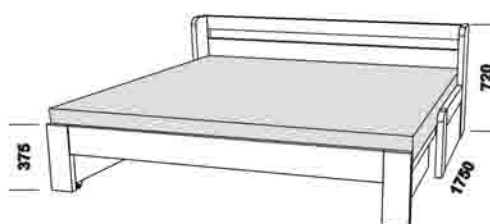

Move Plus - pokračování

rozkládací lůžko MOVE PLUS N-N
90 / 170 x 200 cm vč. roštů

rozkládací lůžko MOVE PLUS N-N
90 / 170 x 200 cm vč. roštů

MOVE PLUS
zásuvka k rozkládací posteli

* čelo s oblým rohem

Vnější půdorysné rozměry rozkládacích lůžek v provedení masiv jsou o cca 1 - 2 cm větší.

Orientační vzorník barevného provedení:

Dopio - masivní jádrový buk

2055

2055

rozkládací lůžko DOPIO P-P
90 / 170 x 200 cm vč. roštů

rozkládací lůžko DOPIO N-N
90 / 170 x 200 cm vč. roštů

Dopio - pokračování

2055

2055

rozkládací lůžko DOPIO P-N levé
90 / 170 x 200 cm vč. roštů

rozkládací lůžko DOPIO P-N pravé
90 / 170 x 200 cm vč. roštů

2055

2055

rozkládací lůžko DOPIO V-N levé
90 / 170 x 200 cm vč. roštů

rozkládací lůžko DOPIO V-N pravé
90 / 170 x 200 cm vč. roštů