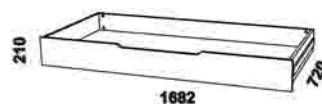

1682
MASSIMO
zásuvka k rozkládací posteli
(kombinace masiv / dýha)