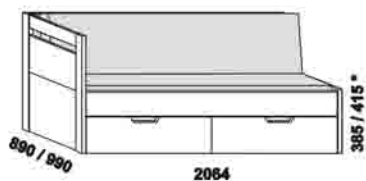

Klasik, Trio - LTD a masivní jádrový buk

rozkládací lůžko KLASIK V-N levé
80 / 160 x 200 cm vč. roštů
90 / 180 x 200 cm vč. roštů

rozkládací lůžko KLASIK V-N pravé
80 / 160 x 200 cm vč. roštů
90 / 180 x 200 cm vč. roštů

rozkládací lůžko KLASIK V-V
80 / 160 x 200 cm vč. roštů
90 / 180 x 200 cm vč. roštů

rozkládací lůžko KLASIK P-N levé
80 / 160 x 200 cm vč. roštů
90 / 180 x 200 cm vč. roštů

rozkládací lůžko KLASIK P-N pravé
80 / 160 x 200 cm vč. roštů
90 / 180 x 200 cm vč. roštů

rozkládací lůžko KLASIK P-P
80 / 160 x 200 cm vč. roštů
90 / 180 x 200 cm vč. roštů

rozkládací lůžko KLASIK N-N
80 / 160 x 200 cm vč. roštů
90 / 180 x 200 cm vč. roštů

rozkládací lůžko TRIO P-N levé
80 / 140 - 160 x 200 cm vč. roštů