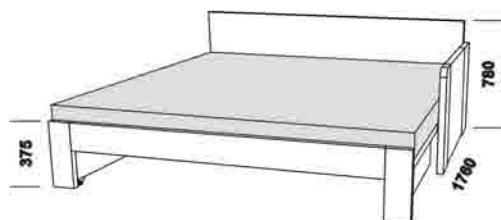

rozkládací lůžko MASSIMO P-N pravé
90 / 170 x 200 cm vč. roštů