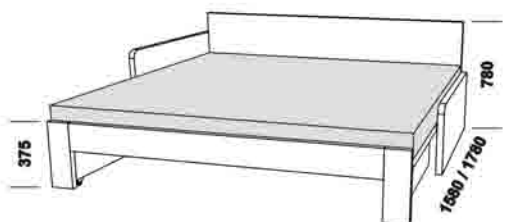

Trio - pokračování

** uváděná výška čalounění opěráku platí při použití 3-dílných matrací
Vnější půdorysné rozměry rozkládacích lůžek v provedení masiv jsou o cca 1 - 2 cm větší.

Quattro - LTD a masivní jádrový buk

Vnější půdorysné rozměry rozkládacích lůžek v provedení masiv jsou o cca 1 - 2 cm větší.

Quattro - pokračování

Vnější půdorysné rozměry rozkládacích lůžek v provedení masiv jsou o cca 1 - 2 cm větší.

Orientační vzorník barevného provedení Klasik, Trio a Quattro:

Mateo - LTD

Mateo - pokračování

rozkládací lůžko MATEO P-N levé
80 / 150 x 200 cm vč. roštů
90 / 170 x 200 cm vč. roštů

rozkládací lůžko MATEO P-N pravé
80 / 150 x 200 cm vč. roštů
90 / 170 x 200 cm vč. roštů

Orientační vzorník barevného provedení :

MATEO
zásuvka k rozkládací posteli

Move Plus - LTD a masivní jádrový buk

rozkládací lůžko MOVE PLUS V-N levé
90 / 170 x 200 cm vč. roštů

rozkládací lůžko MOVE PLUS V-N pravé
90 / 170 x 200 cm vč. roštů