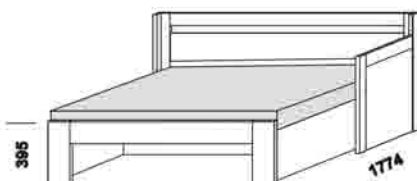

Mateo - LTD

Mateo - pokračování

rozkládací lůžko MATEO P-N levé
80 / 150 x 200 cm vč. roštů
90 / 170 x 200 cm vč. roštů

rozkládací lůžko MATEO P-N pravé
80 / 150 x 200 cm vč. roštů
90 / 170 x 200 cm vč. roštů

Orientační vzorník barevného provedení :

MATEO
zásuvka k rozkládací posteli

Move Plus - LTD a masivní jádrový buk

rozkládací lůžko MOVE PLUS V-N levé
90 / 170 x 200 cm vč. roštů

rozkládací lůžko MOVE PLUS V-N pravé
90 / 170 x 200 cm vč. roštů

rozkládací lůžko MOVE PLUS V-V
90 / 170 x 200 cm vč. roštů

rozkládací lůžko MOVE PLUS P-N levé
90 / 170 x 200 cm vč. roštů

rozkládací lůžko MOVE PLUS P-N pravé
90 / 170 x 200 cm vč. roštů

rozkládací lůžko MOVE PLUS P-P
90 / 170 x 200 cm vč. roštů

Move Plus - pokračování

rozkládací lůžko MOVE PLUS N-N
90 / 170 x 200 cm vč. roštů

rozkládací lůžko MOVE PLUS N-N
90 / 170 x 200 cm vč. roštů

MOVE PLUS
zásuvka k rozkládací posteli

* čelo s oblým rohem

Vnější půdorysné rozměry rozkládacích lůžek v provedení masiv jsou o cca 1 - 2 cm větší.