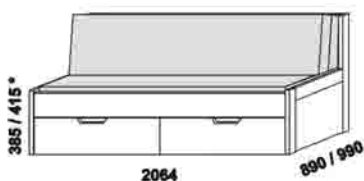

Klasik, Trio - LTD a masivní jádrový buk

rozkládací lůžko KLASIK V-N levé
80 / 160 x 200 cm vč. roštů
90 / 180 x 200 cm vč. roštů

rozkládací lůžko KLASIK V-N pravé
80 / 160 x 200 cm vč. roštů
90 / 180 x 200 cm vč. roštů

rozkládací lůžko KLASIK V-V
80 / 160 x 200 cm vč. roštů
90 / 180 x 200 cm vč. roštů

rozkládací lůžko KLASIK P-N levé
80 / 160 x 200 cm vč. roštů
90 / 180 x 200 cm vč. roštů

rozkládací lůžko KLASIK P-N pravé
80 / 160 x 200 cm vč. roštů
90 / 180 x 200 cm vč. roštů

rozkládací lůžko KLASIK P-P
80 / 160 x 200 cm vč. roštů
90 / 180 x 200 cm vč. roštů

rozkládací lůžko KLASIK N-N
80 / 160 x 200 cm vč. roštů
90 / 180 x 200 cm vč. roštů

rozkládací lůžko TRIO P-N levé
80 / 140 - 160 x 200 cm vč. roštů