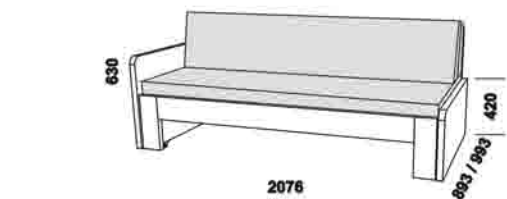

Trio - pokračování

** uváděná výška čalounění opěráku platí při použití 3-dílných matrací
Vnější půdorysné rozměry rozkládacích lůžek v provedení masiv jsou o cca 1 - 2 cm větší.

Quattro - LTD a masivní jádrový buk

Vnější půdorysné rozměry rozkládacích lůžek v provedení masiv jsou o cca 1 - 2 cm větší.

Quattro - pokračování

Vnější půdorysné rozměry rozkládacích lůžek v provedení masiv jsou o cca 1 - 2 cm větší.

Orientační vzorník barevného provedení Klasik, Trio a Quattro:

Mateo - LTD

Mateo - pokračování

rozkládací lůžko MATEO P-N levé
80 / 150 x 200 cm vč. roštů
90 / 170 x 200 cm vč. roštů

rozkládací lůžko MATEO P-N pravé
80 / 150 x 200 cm vč. roštů
90 / 170 x 200 cm vč. roštů

Orientační vzorník barevného provedení :

MATEO
zásuvka k rozkládací posteli

Move Plus - LTD a masivní jádrový buk

rozkládací lůžko MOVE PLUS V-N levé
90 / 170 x 200 cm vč. roštů

rozkládací lůžko MOVE PLUS V-N pravé
90 / 170 x 200 cm vč. roštů