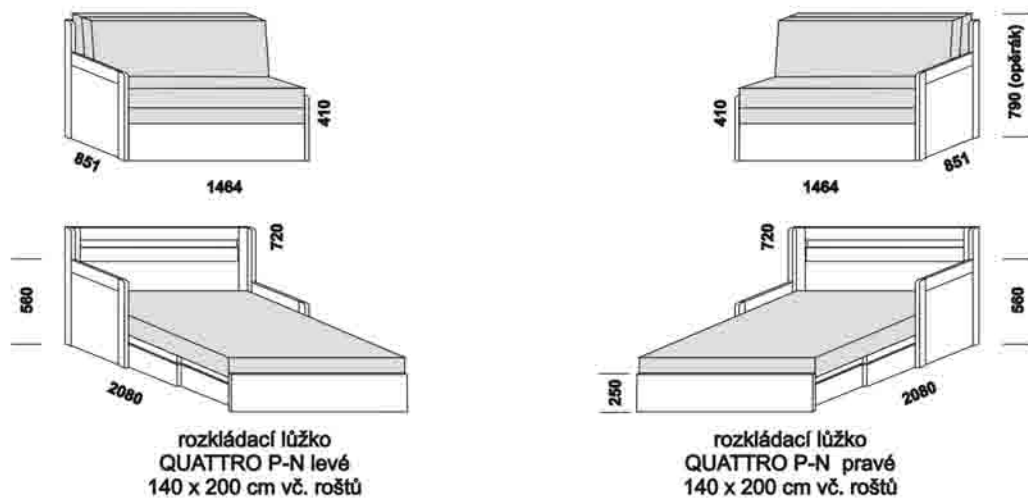

Quattro - pokračování