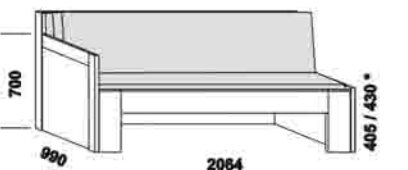

Mateo - LTD

Mateo - pokračování

rozkládací lůžko MATEO P-N levé
80 / 150 x 200 cm vč. roštů
90 / 170 x 200 cm vč. roštů

rozkládací lůžko MATEO P-N pravé
80 / 150 x 200 cm vč. roštů
90 / 170 x 200 cm vč. roštů

Orientační vzorník barevného provedení :

MATEO
zásuvka k rozkládací posteli

Move Plus - LTD a masivní jádrový buk

rozkládací lůžko MOVE PLUS V-N levé
90 / 170 x 200 cm vč. roštů

rozkládací lůžko MOVE PLUS V-N pravé
90 / 170 x 200 cm vč. roštů

rozkládací lůžko MOVE PLUS V-V
90 / 170 x 200 cm vč. roštů

rozkládací lůžko MOVE PLUS P-N levé
90 / 170 x 200 cm vč. roštů

rozkládací lůžko MOVE PLUS P-N pravé
90 / 170 x 200 cm vč. roštů

rozkládací lůžko MOVE PLUS P-P
90 / 170 x 200 cm vč. roštů

Move Plus - pokračování

rozkládací lůžko MOVE PLUS N-N
90 / 170 x 200 cm vč. roštů

rozkládací lůžko MOVE PLUS N-N
90 / 170 x 200 cm vč. roštů

MOVE PLUS
zásuvka k rozkládací posteli

* čelo s oblým rohem

Vnější půdorysné rozměry rozkládacích lůžek v provedení masiv jsou o cca 1 - 2 cm větší.