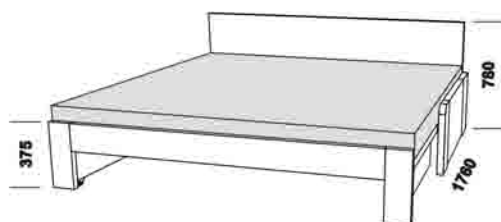

rozkládací lůžko SAM se zásuvkou
90 / 170 x 200 cm vč. roštů

rozkládací lůžko SAM bez zásuvky
90 / 170 x 200 cm vč. roštů

rozkládací lůžko DUO MARTA VO-NR
90 / 180 x 200 bez roštů (pravé nebo levé)

Orientační vzorník barevného provedení - masivní jádrový buk (SAM) a masivní smrk (DUO MARTA):

smrk
- lak přírodní

Massimo - masivní buk a masivní divoký dub

2058

2058

rozkládací lůžko MASSIMO P-P
90 / 170 x 200 cm vč. roštů

rozkládací lůžko MASSIMO N-N
90 / 170 x 200 cm vč. roštů

2058

2058