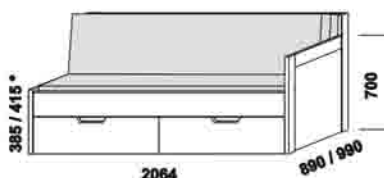

Klasik, Trio - LTD a masivní jádrový buk

rozkládací lůžko KLASIK V-N levé
80 / 160 x 200 cm vč. roštů
90 / 180 x 200 cm vč. roštů

rozkládací lůžko KLASIK V-N pravé
80 / 160 x 200 cm vč. roštů
90 / 180 x 200 cm vč. roštů

rozkládací lůžko KLASIK V-V
80 / 160 x 200 cm vč. roštů
90 / 180 x 200 cm vč. roštů

rozkládací lůžko KLASIK P-N levé
80 / 160 x 200 cm vč. roštů
90 / 180 x 200 cm vč. roštů

rozkládací lůžko KLASIK P-N pravé
80 / 160 x 200 cm vč. roštů
90 / 180 x 200 cm vč. roštů