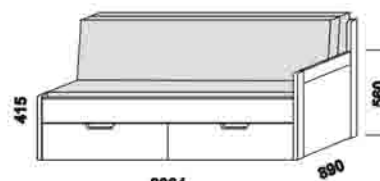

Klasik, Trio - LTD a masivní jádrový buk

rozkládací lůžko KLASIK V-N levé
80 / 160 x 200 cm vč. roštů
90 / 180 x 200 cm vč. roštů

rozkládací lůžko KLASIK V-N pravé
80 / 160 x 200 cm vč. roštů
90 / 180 x 200 cm vč. roštů

rozkládací lůžko KLASIK V-V
80 / 160 x 200 cm vč. roštů
90 / 180 x 200 cm vč. roštů

rozkládací lůžko KLASIK P-N levé
80 / 160 x 200 cm vč. roštů
90 / 180 x 200 cm vč. roštů

rozkládací lůžko KLASIK P-N pravé
80 / 160 x 200 cm vč. roštů
90 / 180 x 200 cm vč. roštů

rozkládací lůžko KLASIK P-P
80 / 160 x 200 cm vč. roštů
90 / 180 x 200 cm vč. roštů

rozkládací lůžko KLASIK N-N
80 / 160 x 200 cm vč. roštů
90 / 180 x 200 cm vč. roštů

rozkládací lůžko TRIO P-N levé
80 / 140 - 160 x 200 cm vč. roštů