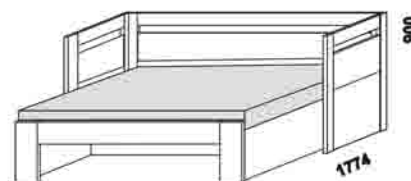

Vnější půdorysné rozměry rozkládacích lůžek v provedení masiv jsou o cca 1 - 2 cm větší.

Quattro - pokračování

Vnější půdorysné rozměry rozkládacích lůžek v provedení masiv jsou o cca 1 - 2 cm větší.

Orientační vzorník barevného provedení Klasik, Trio a Quattro:

Mateo - LTD

Mateo - pokračování

rozkládací lůžko MATEO P-N levé
80 / 150 x 200 cm vč. roštů
90 / 170 x 200 cm vč. roštů

rozkládací lůžko MATEO P-N pravé
80 / 150 x 200 cm vč. roštů
90 / 170 x 200 cm vč. roštů

Orientační vzorník barevného provedení :

MATEO
zásuvka k rozkládací posteli

Move Plus - LTD a masivní jádrový buk

rozkládací lůžko MOVE PLUS V-N levé
90 / 170 x 200 cm vč. roštů

rozkládací lůžko MOVE PLUS V-N pravé
90 / 170 x 200 cm vč. roštů

rozkládací lůžko MOVE PLUS V-V
90 / 170 x 200 cm vč. roštů

rozkládací lůžko MOVE PLUS P-N levé
90 / 170 x 200 cm vč. roštů

rozkládací lůžko MOVE PLUS P-N pravé
90 / 170 x 200 cm vč. roštů

rozkládací lůžko MOVE PLUS P-P
90 / 170 x 200 cm vč. roštů