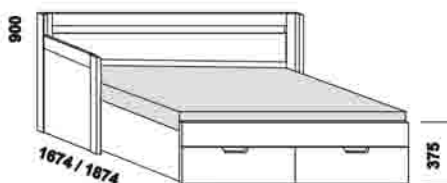

Klasik, Trio - LTD a masivní jádrový buk

rozkládací lůžko KLASIK V-N levé
80 / 160 x 200 cm vč. roštů
90 / 180 x 200 cm vč. roštů

rozkládací lůžko KLASIK V-N pravé
80 / 160 x 200 cm vč. roštů
90 / 180 x 200 cm vč. roštů

rozkládací lůžko KLASIK V-V
80 / 160 x 200 cm vč. roštů
90 / 180 x 200 cm vč. roštů

rozkládací lůžko KLASIK P-N levé
80 / 160 x 200 cm vč. roštů
90 / 180 x 200 cm vč. roštů

rozkládací lůžko KLASIK P-N pravé
80 / 160 x 200 cm vč. roštů
90 / 180 x 200 cm vč. roštů

rozkládací lůžko KLASIK P-P
80 / 160 x 200 cm vč. roštů
90 / 180 x 200 cm vč. roštů

rozkládací lůžko KLASIK N-N
80 / 160 x 200 cm vč. roštů
90 / 180 x 200 cm vč. roštů

rozkládací lůžko TRIO P-N levé
80 / 140 - 160 x 200 cm vč. roštů