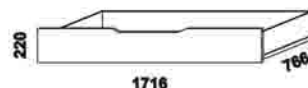

Orientační vzorník barevného provedení :

MATEO
zásuvka k rozkládací posteli

Move Plus - LTD a masivní jádrový buk

rozkládací lůžko MOVE PLUS V-N levé
90 / 170 x 200 cm vč. roštů

rozkládací lůžko MOVE PLUS V-N pravé
90 / 170 x 200 cm vč. roštů

rozkládací lůžko MOVE PLUS V-V
90 / 170 x 200 cm vč. roštů

rozkládací lůžko MOVE PLUS P-N levé
90 / 170 x 200 cm vč. roštů

rozkládací lůžko MOVE PLUS P-N pravé
90 / 170 x 200 cm vč. roštů

rozkládací lůžko MOVE PLUS P-P
90 / 170 x 200 cm vč. roštů

Move Plus - pokračování

rozkládací lůžko MOVE PLUS N-N
90 / 170 x 200 cm vč. roštů

rozkládací lůžko MOVE PLUS N-N
90 / 170 x 200 cm vč. roštů

MOVE PLUS
zásuvka k rozkládací posteli

* čelo s oblým rohem

Vnější půdorysné rozměry rozkládacích lůžek v provedení masiv jsou o cca 1 - 2 cm větší.