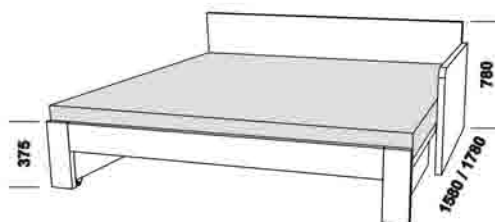

Trio - pokračování

** uváděná výška čalounění opěráku platí při použití 3-dílných matrací
Vnější půdorysné rozměry rozkládacích lůžek v provedení masiv jsou o cca 1 - 2 cm větší.

Quattro - LTD a masivní jádrový buk

Vnější půdorysné rozměry rozkládacích lůžek v provedení masiv jsou o cca 1 - 2 cm větší.

Quattro - pokračování

Vnější půdorysné rozměry rozkládacích lůžek v provedení masiv jsou o cca 1 - 2 cm větší.

Orientační vzorník barevného provedení Klasik, Trio a Quattro:

Mateo - LTD

Mateo - pokračování

rozkládací lůžko MATEO P-N levé
80 / 150 x 200 cm vč. roštů
90 / 170 x 200 cm vč. roštů

rozkládací lůžko MATEO P-N pravé
80 / 150 x 200 cm vč. roštů
90 / 170 x 200 cm vč. roštů

Orientační vzorník barevného provedení :

MATEO
zásuvka k rozkládací posteli

Move Plus - LTD a masivní jádrový buk

rozkládací lůžko MOVE PLUS V-N levé
90 / 170 x 200 cm vč. roštů

rozkládací lůžko MOVE PLUS V-N pravé
90 / 170 x 200 cm vč. roštů