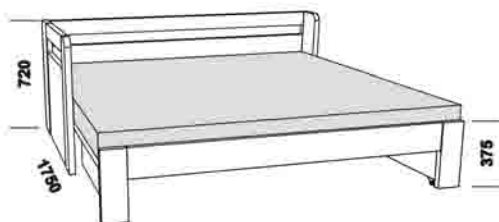

Move Plus - pokračování

rozkládací lůžko MOVE PLUS N-N
90 / 170 x 200 cm vč. roštů

rozkládací lůžko MOVE PLUS N-N
90 / 170 x 200 cm vč. roštů

MOVE PLUS
zásuvka k rozkládací posteli

* čelo s oblým rohem

Vnější půdorysné rozměry rozkládacích lůžek v provedení masiv jsou o cca 1 - 2 cm větší.

2055

2055

rozkládací lůžko DOPIO P-N levé
90 / 170 x 200 cm vč. roštů

rozkládací lůžko DOPIO P-N pravé
90 / 170 x 200 cm vč. roštů

2055

2055

rozkládací lůžko DOPIO V-N levé
90 / 170 x 200 cm vč. roštů

rozkládací lůžko DOPIO V-N pravé
90 / 170 x 200 cm vč. roštů