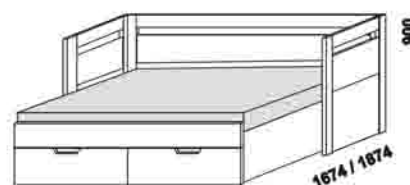

Klasik, Trio - LTD a masivní jádrový buk

rozkládací lůžko KLASIK V-N levé
80 / 160 x 200 cm vč. roštů
90 / 180 x 200 cm vč. roštů

rozkládací lůžko KLASIK V-N pravé
80 / 160 x 200 cm vč. roštů
90 / 180 x 200 cm vč. roštů

rozkládací lůžko KLASIK V-V
80 / 160 x 200 cm vč. roštů
90 / 180 x 200 cm vč. roštů

rozkládací lůžko KLASIK P-N levé
80 / 160 x 200 cm vč. roštů
90 / 180 x 200 cm vč. roštů

rozkládací lůžko KLASIK P-N pravé
80 / 160 x 200 cm vč. roštů
90 / 180 x 200 cm vč. roštů

rozkládací lůžko KLASIK P-P
80 / 160 x 200 cm vč. roštů
90 / 180 x 200 cm vč. roštů

rozkládací lůžko KLASIK N-N
80 / 160 x 200 cm vč. roštů
90 / 180 x 200 cm vč. roštů

rozkládací lůžko TRIO P-N levé
80 / 140 - 160 x 200 cm vč. roštů