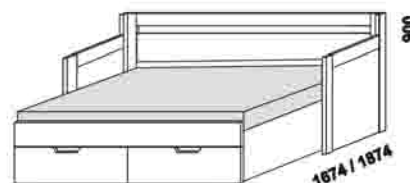

Klasik, Trio - LTD a masivní jádrový buk

rozkládací lůžko KLASIK V-N levé
80 / 160 x 200 cm vč. roštů
90 / 180 x 200 cm vč. roštů

rozkládací lůžko KLASIK V-N pravé
80 / 160 x 200 cm vč. roštů
90 / 180 x 200 cm vč. roštů

rozkládací lůžko KLASIK V-V
80 / 160 x 200 cm vč. roštů
90 / 180 x 200 cm vč. roštů

rozkládací lůžko KLASIK P-N levé
80 / 160 x 200 cm vč. roštů
90 / 180 x 200 cm vč. roštů

rozkládací lůžko KLASIK P-N pravé
80 / 160 x 200 cm vč. roštů
90 / 180 x 200 cm vč. roštů

rozkládací lůžko KLASIK P-P
80 / 160 x 200 cm vč. roštů
90 / 180 x 200 cm vč. roštů

rozkládací lůžko KLASIK N-N
80 / 160 x 200 cm vč. roštů
90 / 180 x 200 cm vč. roštů

rozkládací lůžko TRIO P-N levé
80 / 140 - 160 x 200 cm vč. roštů