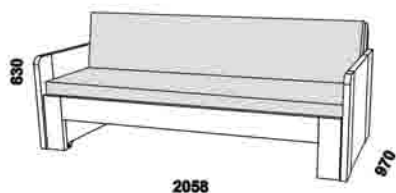

rozkládací lůžko SAM se zásuvkou
90 / 170 x 200 cm vč. roštů

rozkládací lůžko SAM bez zásuvky
90 / 170 x 200 cm vč. roštů

rozkládací lůžko DUO MARTA VO-NR
90 / 180 x 200 bez roštů (pravé nebo levé)

Orientační vzorník barevného provedení - masivní jádrový buk (SAM) a masivní smrk (DUO MARTA):

smrk
- lak přírodní

Massimo - masivní buk a masivní divoký dub

2058

2058

rozkládací lůžko MASSIMO P-P
90 / 170 x 200 cm vč. roštů

rozkládací lůžko MASSIMO N-N
90 / 170 x 200 cm vč. roštů

2058

2058