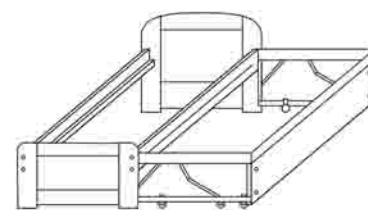

rozkládací lůžko DUO MARTA VO-NR
90 / 180 x 200 bez roštů (pravé nebo levé)