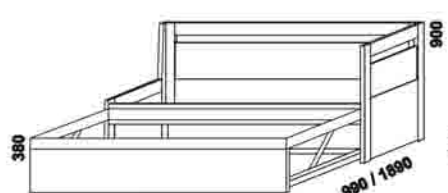

lak č. 17

lak č. 18

lak č. 19

1690

DOPIO
zásuvka k rozkládací posteli

Duo - LTD

2064

rozkládací lůžko DUO V-N levé
90 / 180 x 200 cm bez roštů
(v. nízkého čela 48 cm)