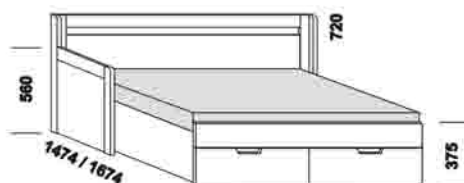

Klasik, Trio - LTD a masivní jádrový buk

rozkládací lůžko KLASIK V-N levé
80 / 160 x 200 cm vč. roštů
90 / 180 x 200 cm vč. roštů

rozkládací lůžko KLASIK V-N pravé
80 / 160 x 200 cm vč. roštů
90 / 180 x 200 cm vč. roštů

rozkládací lůžko KLASIK V-V
80 / 160 x 200 cm vč. roštů
90 / 180 x 200 cm vč. roštů

rozkládací lůžko KLASIK P-N levé
80 / 160 x 200 cm vč. roštů
90 / 180 x 200 cm vč. roštů

rozkládací lůžko KLASIK P-N pravé
80 / 160 x 200 cm vč. roštů
90 / 180 x 200 cm vč. roštů

rozkládací lůžko KLASIK P-P
80 / 160 x 200 cm vč. roštů
90 / 180 x 200 cm vč. roštů

rozkládací lůžko KLASIK N-N
80 / 160 x 200 cm vč. roštů
90 / 180 x 200 cm vč. roštů

rozkládací lůžko TRIO P-N levé
80 / 140 - 160 x 200 cm vč. roštů