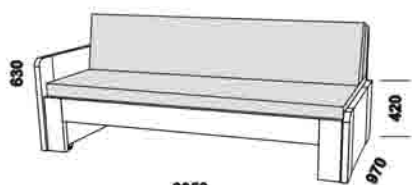

rozkládací lůžko SAM se zásuvkou
90 / 170 x 200 cm vč. roštů

rozkládací lůžko SAM bez zásuvky
90 / 170 x 200 cm vč. roštů

rozkládací lůžko DUO MARTA VO-NR
90 / 180 x 200 bez roštů (pravé nebo levé)

Orientační vzorník barevného provedení - masivní jádrový buk (SAM) a masivní smrk (DUO MARTA):

smrk
- lak přírodní

Massimo - masivní buk a masivní divoký dub

2058

2058

rozkládací lůžko MASSIMO P-P
90 / 170 x 200 cm vč. roštů

rozkládací lůžko MASSIMO N-N
90 / 170 x 200 cm vč. roštů

2058

2058