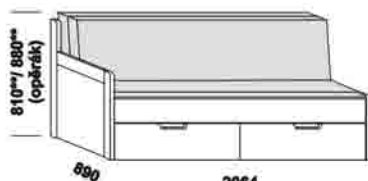

Klasik, Trio - LTD a masivní jádrový buk

rozkládací lůžko KLASIK V-N levé
80 / 160 x 200 cm vč. roštů
90 / 180 x 200 cm vč. roštů

rozkládací lůžko KLASIK V-N pravé
80 / 160 x 200 cm vč. roštů
90 / 180 x 200 cm vč. roštů

rozkládací lůžko KLASIK V-V
80 / 160 x 200 cm vč. roštů
90 / 180 x 200 cm vč. roštů

rozkládací lůžko KLASIK P-N levé
80 / 160 x 200 cm vč. roštů
90 / 180 x 200 cm vč. roštů

rozkládací lůžko KLASIK P-N pravé
80 / 160 x 200 cm vč. roštů
90 / 180 x 200 cm vč. roštů

rozkládací lůžko KLASIK P-P
80 / 160 x 200 cm vč. roštů
90 / 180 x 200 cm vč. roštů

rozkládací lůžko KLASIK N-N
80 / 160 x 200 cm vč. roštů
90 / 180 x 200 cm vč. roštů

rozkládací lůžko TRIO P-N levé
80 / 140 - 160 x 200 cm vč. roštů