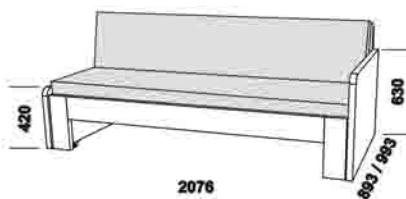

Trio - pokračování

** uváděná výška čalounění opěráku platí při použití 3-dílných matrací
Vnější půdorysné rozměry rozkládacích lůžek v provedení masiv jsou o cca 1 - 2 cm větší.

Quattro - LTD a masivní jádrový buk

Vnější půdorysné rozměry rozkládacích lůžek v provedení masiv jsou o cca 1 - 2 cm větší.

Quattro - pokračování

Vnější půdorysné rozměry rozkládacích lůžek v provedení masiv jsou o cca 1 - 2 cm větší.

Orientační vzorník barevného provedení Klasik, Trio a Quattro:

Mateo - LTD

Mateo - pokračování

rozkládací lůžko MATEO P-N levé
80 / 150 x 200 cm vč. roštů
90 / 170 x 200 cm vč. roštů

rozkládací lůžko MATEO P-N pravé
80 / 150 x 200 cm vč. roštů
90 / 170 x 200 cm vč. roštů

Orientační vzorník barevného provedení :

MATEO
zásuvka k rozkládací posteli

Move Plus - LTD a masivní jádrový buk

rozkládací lůžko MOVE PLUS V-N levé
90 / 170 x 200 cm vč. roštů

rozkládací lůžko MOVE PLUS V-N pravé
90 / 170 x 200 cm vč. roštů