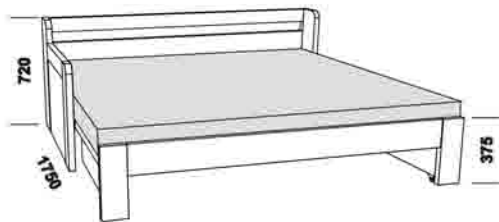

Move Plus - pokračování

rozkládací lůžko MOVE PLUS N-N
90 / 170 x 200 cm vč. roštů

rozkládací lůžko MOVE PLUS N-N
90 / 170 x 200 cm vč. roštů

MOVE PLUS
zásuvka k rozkládací posteli

* čelo s oblým rohem

Vnější půdorysné rozměry rozkládacích lůžek v provedení masiv jsou o cca 1 - 2 cm větší.

Orientační vzorník barevného provedení:

Dopio - masivní jádrový buk

2055

2055

rozkládací lůžko DOPIO P-P
90 / 170 x 200 cm vč. roštů

rozkládací lůžko DOPIO N-N
90 / 170 x 200 cm vč. roštů

Dopio - pokračování

2055

2055

rozkládací lůžko DOPIO P-N levé
90 / 170 x 200 cm vč. roštů

rozkládací lůžko DOPIO P-N pravé
90 / 170 x 200 cm vč. roštů

2055

2055

rozkládací lůžko DOPIO V-N levé
90 / 170 x 200 cm vč. roštů

rozkládací lůžko DOPIO V-N pravé
90 / 170 x 200 cm vč. roštů