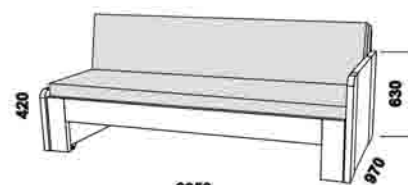

rozkládací lůžko SAM se zásuvkou
90 / 170 x 200 cm vč. roštů

rozkládací lůžko SAM bez zásuvky
90 / 170 x 200 cm vč. roštů

rozkládací lůžko DUO MARTA VO-NR
90 / 180 x 200 bez roštů (pravé nebo levé)

Orientační vzorník barevného provedení - masivní jádrový buk (SAM) a masivní smrk (DUO MARTA):

smrk
- lak přírodní

Massimo - masivní buk a masivní divoký dub

2058

2058

rozkládací lůžko MASSIMO P-P
90 / 170 x 200 cm vč. roštů

rozkládací lůžko MASSIMO N-N
90 / 170 x 200 cm vč. roštů

2058

2058