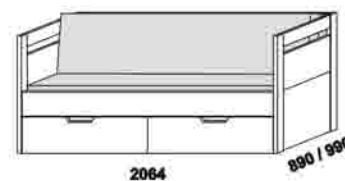

Klasik, Trio - LTD a masivní jádrový buk

rozkládací lůžko KLASIK V-N levé
80 / 160 x 200 cm vč. roštů
90 / 180 x 200 cm vč. roštů

rozkládací lůžko KLASIK V-N pravé
80 / 160 x 200 cm vč. roštů
90 / 180 x 200 cm vč. roštů

rozkládací lůžko KLASIK V-V
80 / 160 x 200 cm vč. roštů
90 / 180 x 200 cm vč. roštů

rozkládací lůžko KLASIK P-N levé
80 / 160 x 200 cm vč. roštů
90 / 180 x 200 cm vč. roštů

rozkládací lůžko KLASIK P-N pravé
80 / 160 x 200 cm vč. roštů
90 / 180 x 200 cm vč. roštů

rozkládací lůžko KLASIK P-P
80 / 160 x 200 cm vč. roštů
90 / 180 x 200 cm vč. roštů

rozkládací lůžko KLASIK N-N
80 / 160 x 200 cm vč. roštů
90 / 180 x 200 cm vč. roštů

rozkládací lůžko TRIO P-N levé
80 / 140 - 160 x 200 cm vč. roštů