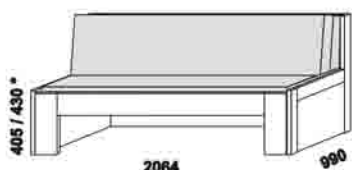

Orientační vzorník barevného provedení :

MATEO
zásuvka k rozkládací posteli

Move Plus - LTD a masivní jádrový buk

rozkládací lůžko MOVE PLUS V-N levé
90 / 170 x 200 cm vč. roštů

rozkládací lůžko MOVE PLUS V-N pravé
90 / 170 x 200 cm vč. roštů

rozkládací lůžko MOVE PLUS V-V
90 / 170 x 200 cm vč. roštů

rozkládací lůžko MOVE PLUS P-N levé
90 / 170 x 200 cm vč. roštů

rozkládací lůžko MOVE PLUS P-N pravé
90 / 170 x 200 cm vč. roštů

rozkládací lůžko MOVE PLUS P-P
90 / 170 x 200 cm vč. roštů

Move Plus - pokračování

rozkládací lůžko MOVE PLUS N-N
90 / 170 x 200 cm vč. roštů

rozkládací lůžko MOVE PLUS N-N
90 / 170 x 200 cm vč. roštů

MOVE PLUS
zásuvka k rozkládací posteli

* čelo s oblým rohem

Vnější půdorysné rozměry rozkládacích lůžek v provedení masiv jsou o cca 1 - 2 cm větší.