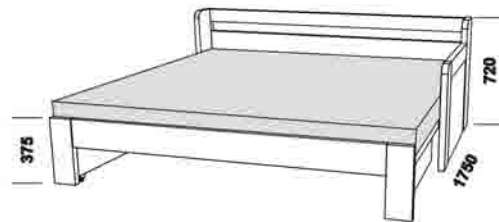

Move Plus - pokračování

rozkládací lůžko MOVE PLUS N-N
90 / 170 x 200 cm vč. roštů

rozkládací lůžko MOVE PLUS N-N
90 / 170 x 200 cm vč. roštů

MOVE PLUS
zásuvka k rozkládací posteli

* čelo s oblým rohem

Vnější půdorysné rozměry rozkládacích lůžek v provedení masiv jsou o cca 1 - 2 cm větší.

Orientační vzorník barevného provedení:

Dopio - masivní jádrový buk

2055

2055

rozkládací lůžko DOPIO P-P
90 / 170 x 200 cm vč. roštů

rozkládací lůžko DOPIO N-N
90 / 170 x 200 cm vč. roštů

Dopio - pokračování

2055

2055

rozkládací lůžko DOPIO P-N levé
90 / 170 x 200 cm vč. roštů

rozkládací lůžko DOPIO P-N pravé
90 / 170 x 200 cm vč. roštů

2055

2055

rozkládací lůžko DOPIO V-N levé
90 / 170 x 200 cm vč. roštů

rozkládací lůžko DOPIO V-N pravé
90 / 170 x 200 cm vč. roštů