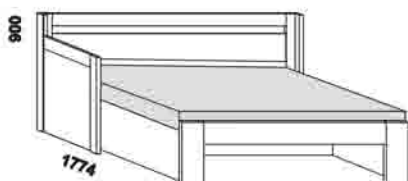

Mateo - LTD

Mateo - pokračování

rozkládací lůžko MATEO P-N levé
80 / 150 x 200 cm vč. roštů
90 / 170 x 200 cm vč. roštů

rozkládací lůžko MATEO P-N pravé
80 / 150 x 200 cm vč. roštů
90 / 170 x 200 cm vč. roštů

Orientační vzorník barevného provedení :

MATEO
zásuvka k rozkládací posteli

Move Plus - LTD a masivní jádrový buk

rozkládací lůžko MOVE PLUS V-N levé
90 / 170 x 200 cm vč. roštů

rozkládací lůžko MOVE PLUS V-N pravé
90 / 170 x 200 cm vč. roštů

rozkládací lůžko MOVE PLUS V-V
90 / 170 x 200 cm vč. roštů

rozkládací lůžko MOVE PLUS P-N levé
90 / 170 x 200 cm vč. roštů

rozkládací lůžko MOVE PLUS P-N pravé
90 / 170 x 200 cm vč. roštů

rozkládací lůžko MOVE PLUS P-P
90 / 170 x 200 cm vč. roštů

Move Plus - pokračování

rozkládací lůžko MOVE PLUS N-N
90 / 170 x 200 cm vč. roštů

rozkládací lůžko MOVE PLUS N-N
90 / 170 x 200 cm vč. roštů

MOVE PLUS
zásuvka k rozkládací posteli

* čelo s oblým rohem

Vnější půdorysné rozměry rozkládacích lůžek v provedení masiv jsou o cca 1 - 2 cm větší.