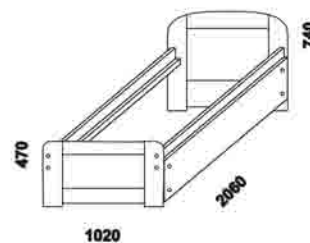

Duo - pokračování

Orientační vzorník barevného provedení:

Sam - masivní jádrový buk, Duo Marta - masivní smrk

2080

2080

1020

1775

1775

1910

Orientační vzorník barevného provedení - masivní jádrový buk (SAM) a masivní smrk (DUO MARTA):