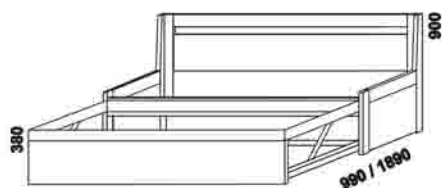

2064

rozkládací lůžko DUO V-N pravé
90 / 180 x 200 cm bez roštů
(v. nízkého čela 48 cm)

2064

rozkládací lůžko DUO V-V
90 / 180 x 200 cm bez roštů

Duo - pokračování

2064
rozkládací lůžko DUO N-N
90 / 180 x 200 cm bez roštů
(v. nízkých čel 48 cm)