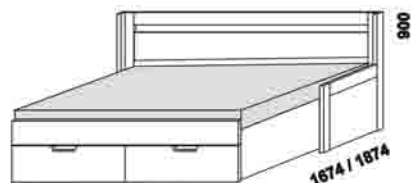

Klasik, Trio - LTD a masivní jádrový buk

rozkládací lůžko KLASIK V-N levé
80 / 160 x 200 cm vč. roštů
90 / 180 x 200 cm vč. roštů

rozkládací lůžko KLASIK V-N pravé
80 / 160 x 200 cm vč. roštů
90 / 180 x 200 cm vč. roštů

rozkládací lůžko KLASIK V-V
80 / 160 x 200 cm vč. roštů
90 / 180 x 200 cm vč. roštů

rozkládací lůžko KLASIK P-N levé
80 / 160 x 200 cm vč. roštů
90 / 180 x 200 cm vč. roštů

rozkládací lůžko KLASIK P-N pravé
80 / 160 x 200 cm vč. roštů
90 / 180 x 200 cm vč. roštů

rozkládací lůžko KLASIK P-P
80 / 160 x 200 cm vč. roštů
90 / 180 x 200 cm vč. roštů

rozkládací lůžko KLASIK N-N
80 / 160 x 200 cm vč. roštů
90 / 180 x 200 cm vč. roštů

rozkládací lůžko TRIO P-N levé
80 / 140 - 160 x 200 cm vč. roštů