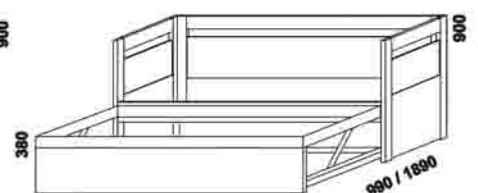

2064

rozkládací lůžko DUO V-V
90 / 180 x 200 cm bez roštů