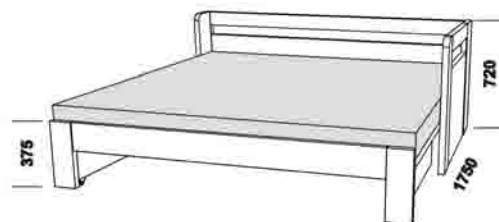

Move Plus - pokračování

rozkládací lůžko MOVE PLUS N-N
90 / 170 x 200 cm vč. roštů

rozkládací lůžko MOVE PLUS N-N
90 / 170 x 200 cm vč. roštů

MOVE PLUS
zásuvka k rozkládací posteli

* čelo s oblým rohem

Vnější půdorysné rozměry rozkládacích lůžek v provedení masiv jsou o cca 1 - 2 cm větší.

2055

2055

rozkládací lůžko DOPIO P-N levé
90 / 170 x 200 cm vč. roštů

rozkládací lůžko DOPIO P-N pravé
90 / 170 x 200 cm vč. roštů

2055

2055

rozkládací lůžko DOPIO V-N levé
90 / 170 x 200 cm vč. roštů

rozkládací lůžko DOPIO V-N pravé
90 / 170 x 200 cm vč. roštů