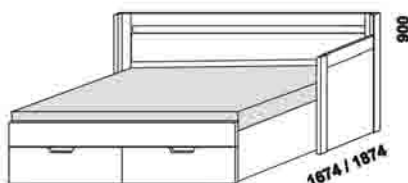

Klasik, Trio - LTD a masivní jádrový buk

rozkládací lůžko KLASIK V-N levé
80 / 160 x 200 cm vč. roštů
90 / 180 x 200 cm vč. roštů

rozkládací lůžko KLASIK V-N pravé
80 / 160 x 200 cm vč. roštů
90 / 180 x 200 cm vč. roštů

rozkládací lůžko KLASIK V-V
80 / 160 x 200 cm vč. roštů
90 / 180 x 200 cm vč. roštů

rozkládací lůžko KLASIK P-N levé
80 / 160 x 200 cm vč. roštů
90 / 180 x 200 cm vč. roštů

rozkládací lůžko KLASIK P-N pravé
80 / 160 x 200 cm vč. roštů
90 / 180 x 200 cm vč. roštů

rozkládací lůžko KLASIK P-P
80 / 160 x 200 cm vč. roštů
90 / 180 x 200 cm vč. roštů

rozkládací lůžko KLASIK N-N
80 / 160 x 200 cm vč. roštů
90 / 180 x 200 cm vč. roštů

rozkládací lůžko TRIO P-N levé
80 / 140 - 160 x 200 cm vč. roštů