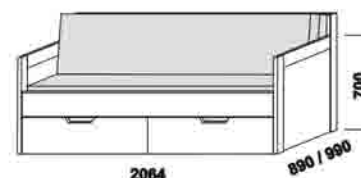

Klasik, Trio - LTD a masivní jádrový buk

rozkládací lůžko KLASIK V-N levé
80 / 160 x 200 cm vč. roštů
90 / 180 x 200 cm vč. roštů

rozkládací lůžko KLASIK V-N pravé
80 / 160 x 200 cm vč. roštů
90 / 180 x 200 cm vč. roštů

rozkládací lůžko KLASIK V-V
80 / 160 x 200 cm vč. roštů
90 / 180 x 200 cm vč. roštů

rozkládací lůžko KLASIK P-N levé
80 / 160 x 200 cm vč. roštů
90 / 180 x 200 cm vč. roštů

rozkládací lůžko KLASIK P-N pravé
80 / 160 x 200 cm vč. roštů
90 / 180 x 200 cm vč. roštů