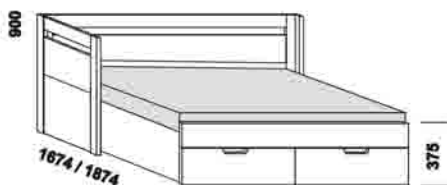

Klasik, Trio - LTD a masivní jádrový buk

rozkládací lůžko KLASIK V-N levé
80 / 160 x 200 cm vč. roštů
90 / 180 x 200 cm vč. roštů

rozkládací lůžko KLASIK V-N pravé
80 / 160 x 200 cm vč. roštů
90 / 180 x 200 cm vč. roštů

rozkládací lůžko KLASIK V-V
80 / 160 x 200 cm vč. roštů
90 / 180 x 200 cm vč. roštů

rozkládací lůžko KLASIK P-N levé
80 / 160 x 200 cm vč. roštů
90 / 180 x 200 cm vč. roštů

rozkládací lůžko KLASIK P-N pravé
80 / 160 x 200 cm vč. roštů
90 / 180 x 200 cm vč. roštů

rozkládací lůžko KLASIK P-P
80 / 160 x 200 cm vč. roštů
90 / 180 x 200 cm vč. roštů

rozkládací lůžko KLASIK N-N
80 / 160 x 200 cm vč. roštů
90 / 180 x 200 cm vč. roštů

rozkládací lůžko TRIO P-N levé
80 / 140 - 160 x 200 cm vč. roštů