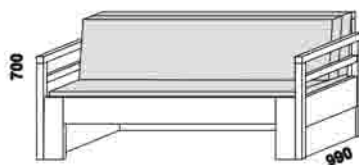

Duo - pokračování

Orientační vzorník barevného provedení:

Sam - masivní jádrový buk, Duo Marta - masivní smrk

2080

2080

1020

1775

1775

1910

Orientační vzorník barevného provedení - masivní jádrový buk (SAM) a masivní smrk (DUO MARTA):