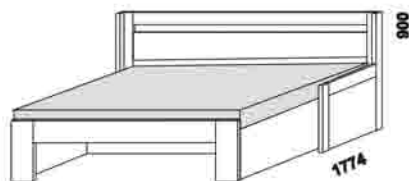

Orientační vzorník barevného provedení :

MATEO
zásuvka k rozkládací posteli

Move Plus - LTD a masivní jádrový buk

rozkládací lůžko MOVE PLUS V-N levé
90 / 170 x 200 cm vč. roštů

rozkládací lůžko MOVE PLUS V-N pravé
90 / 170 x 200 cm vč. roštů

rozkládací lůžko MOVE PLUS V-V
90 / 170 x 200 cm vč. roštů

rozkládací lůžko MOVE PLUS P-N levé
90 / 170 x 200 cm vč. roštů

rozkládací lůžko MOVE PLUS P-N pravé
90 / 170 x 200 cm vč. roštů

rozkládací lůžko MOVE PLUS P-P
90 / 170 x 200 cm vč. roštů

Move Plus - pokračování

rozkládací lůžko MOVE PLUS N-N
90 / 170 x 200 cm vč. roštů

rozkládací lůžko MOVE PLUS N-N
90 / 170 x 200 cm vč. roštů

MOVE PLUS
zásuvka k rozkládací posteli

* čelo s oblým rohem

Vnější půdorysné rozměry rozkládacích lůžek v provedení masiv jsou o cca 1 - 2 cm větší.