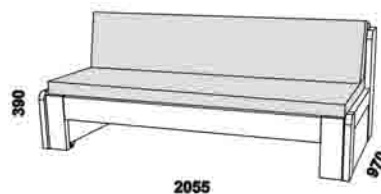

rozkládací lůžko MOVE PLUS V-V
90 / 170 x 200 cm vč. roštů

rozkládací lůžko MOVE PLUS P-N levé
90 / 170 x 200 cm vč. roštů

rozkládací lůžko MOVE PLUS P-N pravé
90 / 170 x 200 cm vč. roštů

rozkládací lůžko MOVE PLUS P-P
90 / 170 x 200 cm vč. roštů

Move Plus - pokračování

rozkládací lůžko MOVE PLUS N-N
90 / 170 x 200 cm vč. roštů

rozkládací lůžko MOVE PLUS N-N
90 / 170 x 200 cm vč. roštů

MOVE PLUS
zásuvka k rozkládací posteli

* čelo s oblým rohem

Vnější půdorysné rozměry rozkládacích lůžek v provedení masiv jsou o cca 1 - 2 cm větší.

Orientační vzorník barevného provedení:

Dopio - masivní jádrový buk

2055

2055

rozkládací lůžko DOPIO P-P
90 / 170 x 200 cm vč. roštů

rozkládací lůžko DOPIO N-N
90 / 170 x 200 cm vč. roštů

Dopio - pokračování