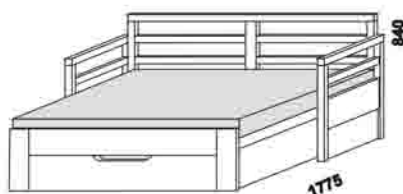

rozkládací lůžko SAM se zásuvkou
90 / 170 x 200 cm vč. roštů

1775