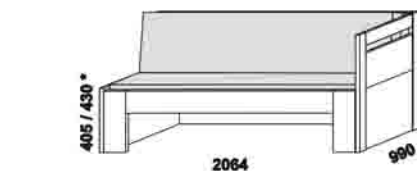

Mateo - LTD

Mateo - pokračování

rozkládací lůžko MATEO P-N levé
80 / 150 x 200 cm vč. roštů
90 / 170 x 200 cm vč. roštů

rozkládací lůžko MATEO P-N pravé
80 / 150 x 200 cm vč. roštů
90 / 170 x 200 cm vč. roštů

Orientační vzorník barevného provedení :

MATEO
zásuvka k rozkládací posteli

Move Plus - LTD a masivní jádrový buk

rozkládací lůžko MOVE PLUS V-N levé
90 / 170 x 200 cm vč. roštů

rozkládací lůžko MOVE PLUS V-N pravé
90 / 170 x 200 cm vč. roštů

rozkládací lůžko MOVE PLUS V-V
90 / 170 x 200 cm vč. roštů

rozkládací lůžko MOVE PLUS P-N levé
90 / 170 x 200 cm vč. roštů

rozkládací lůžko MOVE PLUS P-N pravé
90 / 170 x 200 cm vč. roštů

rozkládací lůžko MOVE PLUS P-P
90 / 170 x 200 cm vč. roštů