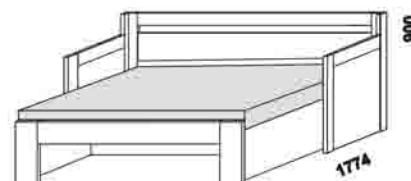

Mateo - LTD

Mateo - pokračování

rozkládací lůžko MATEO P-N levé
80 / 150 x 200 cm vč. roštů
90 / 170 x 200 cm vč. roštů

rozkládací lůžko MATEO P-N pravé
80 / 150 x 200 cm vč. roštů
90 / 170 x 200 cm vč. roštů

Orientační vzorník barevného provedení :

MATEO
zásuvka k rozkládací posteli

Move Plus - LTD a masivní jádrový buk

rozkládací lůžko MOVE PLUS V-N levé
90 / 170 x 200 cm vč. roštů

rozkládací lůžko MOVE PLUS V-N pravé
90 / 170 x 200 cm vč. roštů

rozkládací lůžko MOVE PLUS V-V
90 / 170 x 200 cm vč. roštů

rozkládací lůžko MOVE PLUS P-N levé
90 / 170 x 200 cm vč. roštů

rozkládací lůžko MOVE PLUS P-N pravé
90 / 170 x 200 cm vč. roštů

rozkládací lůžko MOVE PLUS P-P
90 / 170 x 200 cm vč. roštů

Move Plus - pokračování

rozkládací lůžko MOVE PLUS N-N
90 / 170 x 200 cm vč. roštů

rozkládací lůžko MOVE PLUS N-N
90 / 170 x 200 cm vč. roštů

MOVE PLUS
zásuvka k rozkládací posteli

* čelo s oblým rohem

Vnější půdorysné rozměry rozkládacích lůžek v provedení masiv jsou o cca 1 - 2 cm větší.