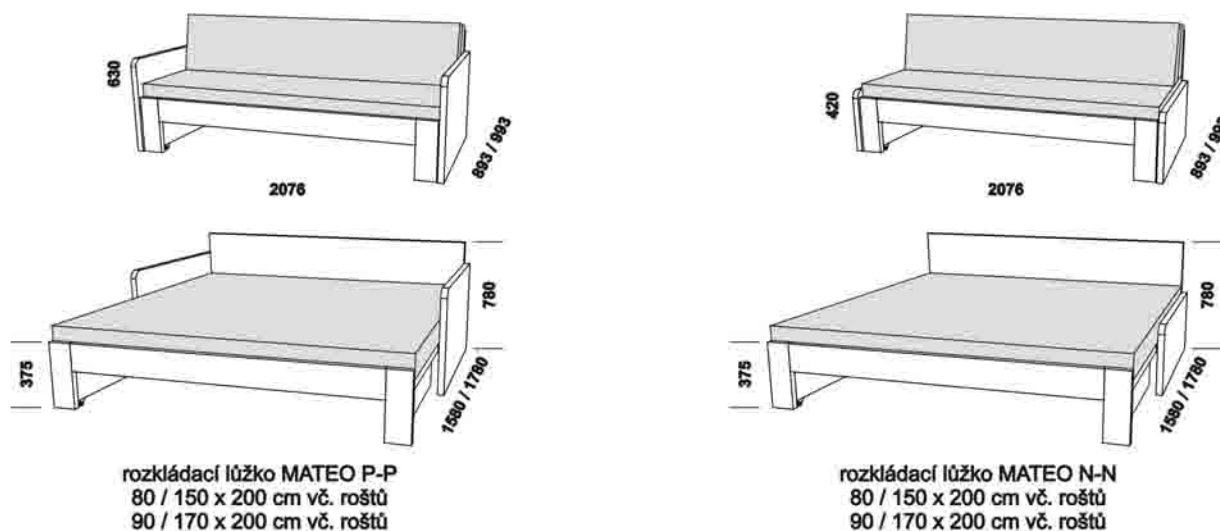

Vnější půdorysné rozměry rozkládacích lůžek v provedení masiv jsou o cca 1 - 2 cm větší.

Quattro - pokračování

Vnější půdorysné rozměry rozkládacích lůžek v provedení masiv jsou o cca 1 - 2 cm větší.

Orientační vzorník barevného provedení Klasik, Trio a Quattro:

Mateo - LTD

Mateo - pokračování

rozkládací lůžko MATEO P-N levé
80 / 150 x 200 cm vč. roštů
90 / 170 x 200 cm vč. roštů

rozkládací lůžko MATEO P-N pravé
80 / 150 x 200 cm vč. roštů
90 / 170 x 200 cm vč. roštů