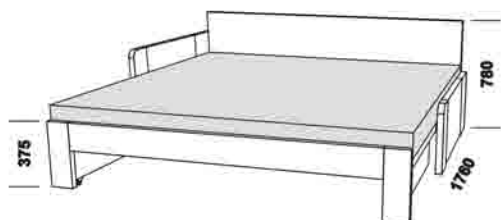

rozkládací lůžko SAM se zásuvkou
90 / 170 x 200 cm vč. roštů

rozkládací lůžko SAM bez zásuvky
90 / 170 x 200 cm vč. roštů

rozkládací lůžko DUO MARTA VO-NR
90 / 180 x 200 bez roštů (pravé nebo levé)

Orientační vzorník barevného provedení - masivní jádrový buk (SAM) a masivní smrk (DUO MARTA):

smrk
- lak přírodní

Massimo - masivní buk a masivní divoký dub

2058

2058

rozkládací lůžko MASSIMO P-P
90 / 170 x 200 cm vč. roštů

rozkládací lůžko MASSIMO N-N
90 / 170 x 200 cm vč. roštů

2058

2058