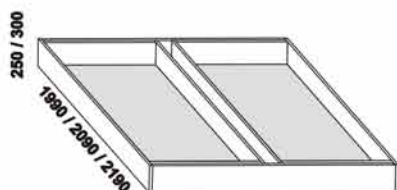

1010° / 1110° / 1310° / 1510° / 1710° / 1910° / 2110°

990 / 1090 / 1290 / 1490 / 1690 / 1890 / 2090
postel ROMANA VB
90, 100, 120 x 200, 210, 220
140, 160, 180, 200 x 200, 210, 220

500
noční stolek RITA
1-zásuvkový š.50

500
noční stolek RITA
2-zásuvkový š.50
nika nahoře

500
noční stolek RITA
2-zásuvkový š.50
nika dole

Vzdálenost od podlahy k horní hraně postranice postele je 500 mm. Hloubka zapuštění nosných patek pod rošty postele od horní hrany postranice je 200-275 mm. Volitelná šířka nohou 20 nebo 30 cm u postelí od vnitřní šířky 140 cm ***. U čel a bočnic postele lze zvolit ostré nebo oblé* provedení. Zadní (nepohledová) část čela je povrchově dokončena - postel lze umístit i do prostoru. Dvoupostele (od vnitřní šířky 140 cm) jsou osazeny samonosnou středovou vzpěrou. Pod postele RITA VB nelze umístit úložný prostor Max ani zásuvku pod postel.

* detail oblého
provedení postelí

*** zadní čelo - nohy 20 cm / 30 cm

*** přední čelo - nohy 20 cm / 30 cm

Doplňky LENA - masivní buk a masivní jádrový buk

890 / 990 / 1190 / 1390 / 1590 / 1790 / 1990
úložný prostor Max**
90, 100, 120 x 200, 210, 220
140, 160, 180, 200 x 200, 210, 220

** Vnější rozměry úložného prostoru Max jsou z konstrukčních důvodů a pro zachování odvětrávání vždy menší než jsou vnitřní rozměry postele.

Doplňky LENA buk - pokračování

650 / 750 / 850
zásuvka pod postel
š. 99, 154 a 199