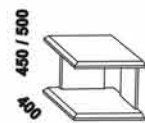

** Vnější rozměry úložného prostoru Max jsou z konstrukčních důvodů a pro zachování odvětrávání vždy menší než jsou vnitřní rozměry postele.

Doplňky LENA buk - pokračování

650 / 750 / 850
zásuvka pod postel
š. 99, 154 a 199

400 / 500
noční stolek
2-zásuvkový
š. 40 nebo 50

400 / 500
noční stolek
1-zásuvkový
š. 40 nebo 50

400
noční stolek
závěsný oblý
L nebo P

400
noční stolek
závěsný čtvercový
L nebo P

500
noční stolek
bez zásuvky
L nebo P