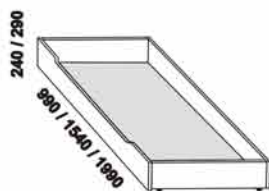

Doplňky LENA dub - pokračování

650 / 750 / 850
zásuvka pod postel
š. 99, 154 a 199