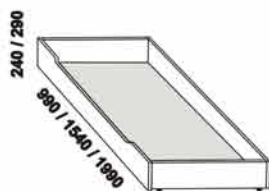

1010° / 1110° / 1310° / 1510° / 1710° / 1910° / 2110°

990 / 1090 / 1290 / 1490 / 1690 / 1890 / 2090
postel ROMANA VB
90, 100, 120 x 200, 210, 220
140, 160, 180, 200 x 200, 210, 220

500
noční stolek RITA
1-zásuvkový š.50

500
noční stolek RITA
2-zásuvkový š.50
nika nahoře

500
noční stolek RITA
2-zásuvkový š.50
nika dole

Vzdálenost od podlahy k horní hraně postranice postele je 500 mm. Hloubka zapuštění nosných patek pod rošty postele od horní hrany postranice je 200-275 mm. Volitelná šířka nohou 20 nebo 30 cm u postelí od vnitřní šířky 140 cm ***. U čel a bočnic postele lze zvolit ostré nebo oblé* provedení. Zadní (nepohledová) část čela je povrchově dokončena - postel lze umístit i do prostoru. Dvoupostele (od vnitřní šířky 140 cm) jsou osazeny samonosnou středovou vzpěrou. Pod postele RITA VB nelze umístit úložný prostor Max ani zásuvku pod postel.

* detail oblého
provedení postelí

*** zadní čelo - nohy 20 cm / 30 cm

*** přední čelo - nohy 20 cm / 30 cm

Doplňky LENA - masivní buk a masivní jádrový buk

890 / 990 / 1190 / 1390 / 1590 / 1790 / 1990
úložný prostor Max**
90, 100, 120 x 200, 210, 220
140, 160, 180, 200 x 200, 210, 220

** Vnější rozměry úložného prostoru Max jsou z konstrukčních důvodů a pro zachování odvětrávání vždy menší než jsou vnitřní rozměry postele.

Doplňky LENA buk - pokračování

650 / 750 / 850
zásuvka pod postel
š. 99, 154 a 199