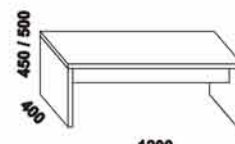

1200
lavice