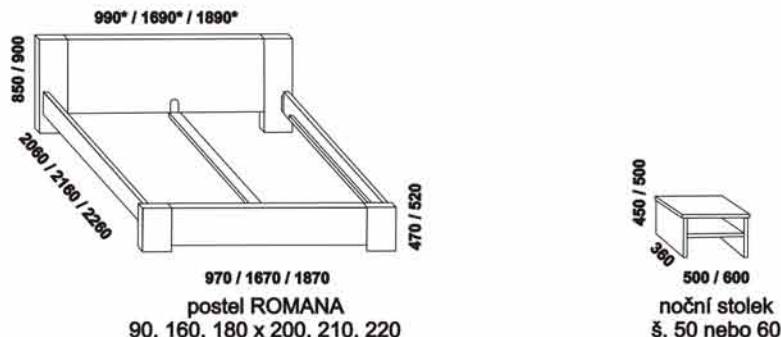

Vzdálenost od podlahy k horní hraně postranice postele je 450 mm, u zvýšené postele 500 mm. Hloubka zapuštění hranolku postele od horní hrany postranice je 155 mm (při objednání lze také 80, 105 a 130 mm). U dvoulůžek je možnost použití nosných patek pod rošty zapuštěných 80-155 mm od horní hrany postranice postele. Volitelná šířka nohou 20 nebo 30 cm u postelí od vnitřní šířky 160 cm ***. U čela a bočnic postele lze zvolit ostré nebo oblé* provedení. Zadní (nepohledová) část čela je povrchově dokončena - postel lze umístit i do prostoru. Dvouposteje (od vnitřní šířky 160 cm) jsou osazeny samonosnou středovou vzpěrou.