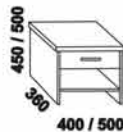

400 / 500
noční stolek
1-zásuvkový
š. 40 nebo 50