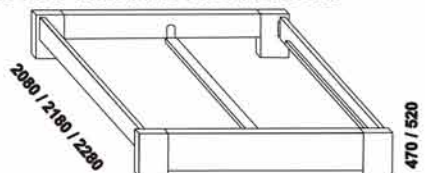

ROMANA - masivní buk a masivní jádrový buk

Provedení: masiv - průběžná lamela. Komody a noční stolky - masiv nebo kombinace masiv a dýha, zásuvka pod postel a úložný prostor MAX - dýha. Označený rozměr * = oblé provedení postele. Noční stolky (krom varianty bez zásuvky), komody a lavici lze objednat v oblém provedení (oblá přední a obě boční horní hrany púdy). Tloušťka materiálu postele je 40 mm. Vnitřní a nepohledové části nočních stolků, komod, zásuvek pod postel a úložných prostorů (záda, dna) nejsou vyráběny z masivu. Zásuvky nočních stolků a komod jsou vybaveny volitelně krytými plnovýsuvy s dotahem nebo krytými plnovýsuvy s funkcí "push on"; zásuvky komody Romana kulíčkovými plnovýsuvy bez dotahu, krytými plnovýsuvy s dotahem nebo krytými plnovýsuvy s funkcí "push on". Povrchová úprava: olej nebo lak.

1010° / 1110° / 1310° / 1510° / 1710° / 1910° / 2110°

990 / 1090 / 1290 / 1490 / 1690 / 1890 / 2090
postel ROMANA
90, 100, 120 x 200, 210, 220
140, 160, 180, 200 x 200, 210, 220

1010° / 1110° / 1310° / 1510° / 1710° / 1910° / 2110°

990 / 1090 / 1290 / 1490 / 1690 / 1890 / 2090
postel ROMANA NR-NR
90, 100, 120 x 200, 210, 220
140, 160, 180, 200 x 200, 210, 220

noční stolek
š. 50 nebo 60

komoda
3-zásuvková

Vzdálenost od podlahy k horní hraně postranice postele je 450 mm, u zvýšené postele 500 mm. Hloubka zapuštění hranolku postele od horní hrany postranice je 155 mm (při objednání lze také 80, 105 a 130 mm). U dvoulůžek je možnost použití nosných patek pod rošty zapuštěných 80-155 mm od horní hrany postranice postele. Volitelná šířka nohou 20 nebo 30 cm u postelí od vnitřní šířky 140 cm ***. U čel a bočnic postele lze zvolit ostré nebo oblé* provedení. Zadní (nepohledová) část čela je povrchově dokončena - postel lze umístit i do prostoru. Dvoupostele (od vnitřní šířky 140 cm) jsou osazeny samonosnou středovou vzpěrou.