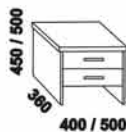

* detail oblého
provedení postelí

*** zadní čelo - nohy 20 cm / 30 cm

*** přední čelo - nohy 20 cm / 30 cm

Doplňky LENA - masivní buk a masivní jádrový buk

890 / 990 / 1190 / 1390 / 1590 / 1790 / 1990
úložný prostor Max**
90, 100, 120 x 200, 210, 220
140, 160, 180, 200 x 200, 210, 220

** Vnější rozměry úložného prostoru Max jsou z konstrukčních důvodů a pro zachování odvětrávání vždy menší než jsou vnitřní rozměry postele.

Doplňky LENA buk - pokračování

650 / 750 / 850
zásuvka pod postel
š. 99, 154 a 199