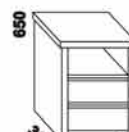

1010° / 1110° / 1310° / 1510° / 1710° / 1910° / 2110°

990 / 1090 / 1290 / 1490 / 1690 / 1890 / 2090
postel ROMANA
90, 100, 120 x 200, 210, 220
140, 160, 180, 200 x 200, 210, 220

1010° / 1110° / 1310° / 1510° / 1710° / 1910° / 2110°

990 / 1090 / 1290 / 1490 / 1690 / 1890 / 2090
postel ROMANA NR-NR
90, 100, 120 x 200, 210, 220
140, 160, 180, 200 x 200, 210, 220

noční stolek
š. 50 nebo 60

komoda
3-zásuvková

Vzdálenost od podlahy k horní hraně postranice postele je 450 mm, u zvýšené postele 500 mm. Hloubka zapuštění hranolku postele od horní hrany postranice je 155 mm (při objednání lze také 80, 105 a 130 mm). U dvoulůžek je možnost použití nosných patek pod rošty zapuštěných 80-155 mm od horní hrany postranice postele. Volitelná šířka nohou 20 nebo 30 cm u postelí od vnitřní šířky 140 cm ***. U čel a bočnic postele lze zvolit ostré nebo oblé* provedení. Zadní (nepohledová) část čela je povrchově dokončena - postel lze umístit i do prostoru. Dvoupostele (od vnitřní šířky 140 cm) jsou osazeny samonosnou středovou vzpěrou.

1010° / 1110° / 1310° / 1510° / 1710° / 1910° / 2110°

990 / 1090 / 1290 / 1490 / 1690 / 1890 / 2090
postel ROMANA VB
90, 100, 120 x 200, 210, 220
140, 160, 180, 200 x 200, 210, 220

500
noční stolek RITA
1-zásuvkový š.50

500
noční stolek RITA
2-zásuvkový š.50
nika nahoře

500
noční stolek RITA
2-zásuvkový š.50
nika dole

Vzdálenost od podlahy k horní hraně postranice postele je 500 mm. Hloubka zapuštění nosných patek pod rošty postele od horní hrany postranice je 200-275 mm. Volitelná šířka nohou 20 nebo 30 cm u postelí od vnitřní šířky 140 cm ***. U čel a bočnic postele lze zvolit ostré nebo oblé* provedení. Zadní (nepohledová) část čela je povrchově dokončena - postel lze umístit i do prostoru. Dvoupostele (od vnitřní šířky 140 cm) jsou osazeny samonosnou středovou vzpěrou. Pod postele RITA VB nelze umístit úložný prostor Max ani zásuvku pod postel.