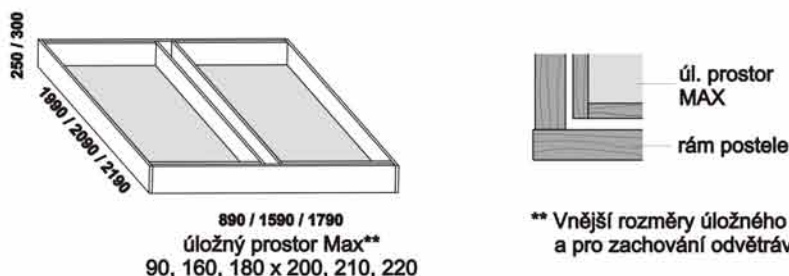

Vzdálenost od podlahy k horní hraně postranice postele je 450 mm, u zvýšené postele 500 mm. Hloubka zapuštění hranolku postele od horní hrany postranice je 155 mm (při objednání lze také 80, 105 a 130 mm). U dvoulůžek je možnost použití nosných patek pod rošty zapuštěných 80-155 mm od horní hrany postranice postele. Volitelná šířka nohou 20 nebo 30 cm u postelí od vnitřní šířky 160 cm ***. U čela a bočnic postele lze zvolit ostré nebo oblé* provedení. Zadní (nepohledová) část čela je povrchově dokončena - postel lze umístit i do prostoru. Dvouposteje (od vnitřní šířky 160 cm) jsou osazeny samonosnou středovou vzpěrou.

Vzdálenost od podlahy k horní hraně postranice postele je 500 mm. Hloubka zapuštění nosných patek pod rošty postele od horní hrany postranice je 200-275 mm. Volitelná šířka nohou 20 nebo 30 cm u postelí od vnitřní šířky 160 cm ***. U čela a bočnic postele lze zvolit ostré nebo oblé* provedení. Zadní (nepohledová) část čela je povrchově dokončena - postel lze umístit i do prostoru. Dvouposteje (od vnitřní šířky 160 cm) jsou osazeny samonosnou středovou vzpěrou. Pod postele ROMANA VB nelze umístit úložný prostor Max ani zásuvku pod postel.

* detail oblého provedení postelí

*** zadní čelo - nohy 20 cm / 30 cm

*** přední čelo - nohy 20 cm / 30 cm

Doplňky LENA - masivní divoký dub

** Vnější rozměry úložného prostoru Max jsou z konstrukčních důvodů a pro zachování odvětrávání vždy menší než jsou vnitřní rozměry postele.