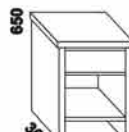

1010° / 1110° / 1310° / 1510° / 1710° / 1910° / 2110°

990 / 1090 / 1290 / 1490 / 1690 / 1890 / 2090
postel ROMANA
90, 100, 120 x 200, 210, 220
140, 160, 180, 200 x 200, 210, 220

1010° / 1110° / 1310° / 1510° / 1710° / 1910° / 2110°

990 / 1090 / 1290 / 1490 / 1690 / 1890 / 2090
postel ROMANA NR-NR
90, 100, 120 x 200, 210, 220
140, 160, 180, 200 x 200, 210, 220

noční stolek
š. 50 nebo 60

komoda
3-zásuvková

Vzdálenost od podlahy k horní hraně postranice postele je 450 mm, u zvýšené postele 500 mm. Hloubka zapuštění hranolku postele od horní hrany postranice je 155 mm (při objednání lze také 80, 105 a 130 mm). U dvoulůžek je možnost použití nosných patek pod rošty zapuštěných 80-155 mm od horní hrany postranice postele. Volitelná šířka nohou 20 nebo 30 cm u postelí od vnitřní šířky 140 cm ***. U čel a bočnic postele lze zvolit ostré nebo oblé* provedení. Zadní (nepohledová) část čela je povrchově dokončena - postel lze umístit i do prostoru. Dvoupostele (od vnitřní šířky 140 cm) jsou osazeny samonosnou středovou vzpěrou.

1010° / 1110° / 1310° / 1510° / 1710° / 1910° / 2110°

990 / 1090 / 1290 / 1490 / 1690 / 1890 / 2090
postel ROMANA VB
90, 100, 120 x 200, 210, 220
140, 160, 180, 200 x 200, 210, 220

500
noční stolek RITA
1-zásuvkový š.50

Vzdálenost od podlahy k horní hraně postranice postele je 450 mm, u zvýšené postele 500 mm. Hloubka zapuštění hranolku postele od horní hrany postranice je 155 mm (při objednání lze také 80, 105 a 130 mm). U dvoulůžek je možnost použití nosných patek pod rošty zapuštěných 80-155 mm od horní hrany postranice postele. Volitelná šířka nohou 20 nebo 30 cm u postelí od vnitřní šířky 160 cm ***. U čela a bočnic postele lze zvolit ostré nebo oblé* provedení. Zadní (nepohledová) část čela je povrchově dokončena - postel lze umístit i do prostoru. Dvouposteje (od vnitřní šířky 160 cm) jsou osazeny samonosnou středovou vzpěrou.