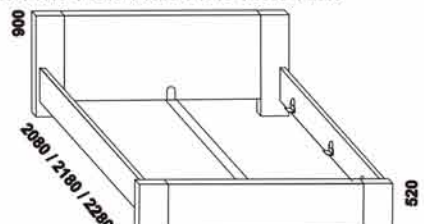

1010° / 1110° / 1310° / 1510° / 1710° / 1910° / 2110°

990 / 1090 / 1290 / 1490 / 1690 / 1890 / 2090
postel ROMANA
90, 100, 120 x 200, 210, 220
140, 160, 180, 200 x 200, 210, 220

1010° / 1110° / 1310° / 1510° / 1710° / 1910° / 2110°

990 / 1090 / 1290 / 1490 / 1690 / 1890 / 2090
postel ROMANA NR-NR
90, 100, 120 x 200, 210, 220
140, 160, 180, 200 x 200, 210, 220

noční stolek
š. 50 nebo 60

komoda
3-zásuvková

Vzdálenost od podlahy k horní hraně postranice postele je 450 mm, u zvýšené postele 500 mm. Hloubka zapuštění hranolku postele od horní hrany postranice je 155 mm (při objednání lze také 80, 105 a 130 mm). U dvoulůžek je možnost použití nosných patek pod rošty zapuštěných 80-155 mm od horní hrany postranice postele. Volitelná šířka nohou 20 nebo 30 cm u postelí od vnitřní šířky 140 cm ***. U čel a bočnic postele lze zvolit ostré nebo oblé* provedení. Zadní (nepohledová) část čela je povrchově dokončena - postel lze umístit i do prostoru. Dvoupostele (od vnitřní šířky 140 cm) jsou osazeny samonosnou středovou vzpěrou.

1010° / 1110° / 1310° / 1510° / 1710° / 1910° / 2110°

990 / 1090 / 1290 / 1490 / 1690 / 1890 / 2090
postel ROMANA VB
90, 100, 120 x 200, 210, 220
140, 160, 180, 200 x 200, 210, 220

500
noční stolek RITA
1-zásuvkový š.50

500
noční stolek RITA
2-zásuvkový š.50
nika nahoře

500
noční stolek RITA
2-zásuvkový š.50
nika dole

Vzdálenost od podlahy k horní hraně postranice postele je 500 mm. Hloubka zapuštění nosných patek pod rošty postele od horní hrany postranice je 200-275 mm. Volitelná šířka nohou 20 nebo 30 cm u postelí od vnitřní šířky 140 cm ***. U čel a bočnic postele lze zvolit ostré nebo oblé* provedení. Zadní (nepohledová) část čela je povrchově dokončena - postel lze umístit i do prostoru. Dvoupostele (od vnitřní šířky 140 cm) jsou osazeny samonosnou středovou vzpěrou. Pod postele RITA VB nelze umístit úložný prostor Max ani zásuvku pod postel.