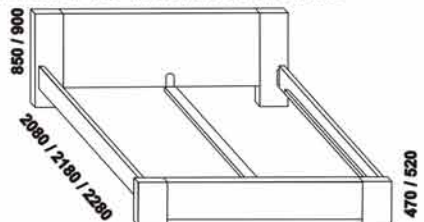

ROMANA - masivní buk a masivní jádrový buk

Provedení: masiv - průběžná lamela. Komody a noční stolky - masiv nebo kombinace masiv a dýha, zásuvka pod postel a úložný prostor MAX - dýha. Označený rozměr * = oblé provedení postele. Noční stolky (krom varianty bez zásuvky), komody a lavici lze objednat v oblém provedení (oblá přední a obě boční horní hrany púdy). Tloušťka materiálu postele je 40 mm. Vnitřní a nepohledové části nočních stolků, komod, zásuvek pod postel a úložných prostorů (záda, dna) nejsou vyráběny z masivu. Zásuvky nočních stolků a komod jsou vybaveny volitelně krytými plnovýsuvy s dotahem nebo krytými plnovýsuvy s funkcí "push on"; zásuvky komody Romana kulíčkovými plnovýsuvy bez dotahu, krytými plnovýsuvy s dotahem nebo krytými plnovýsuvy s funkcí "push on". Povrchová úprava: olej nebo lak.

1010° / 1110° / 1310° / 1510° / 1710° / 1910° / 2110°

990 / 1090 / 1290 / 1490 / 1690 / 1890 / 2090
postel ROMANA
90, 100, 120 x 200, 210, 220
140, 160, 180, 200 x 200, 210, 220

1010° / 1110° / 1310° / 1510° / 1710° / 1910° / 2110°

990 / 1090 / 1290 / 1490 / 1690 / 1890 / 2090
postel ROMANA NR-NR
90, 100, 120 x 200, 210, 220
140, 160, 180, 200 x 200, 210, 220

noční stolek
š. 50 nebo 60

komoda
3-zásuvková

Vzdálenost od podlahy k horní hraně postranice postele je 450 mm, u zvýšené postele 500 mm. Hloubka zapuštění hranolku postele od horní hrany postranice je 155 mm (při objednání lze také 80, 105 a 130 mm). U dvoulůžek je možnost použití nosných patek pod rošty zapuštěných 80-155 mm od horní hrany postranice postele. Volitelná šířka nohou 20 nebo 30 cm u postelí od vnitřní šířky 140 cm ***. U čel a bočnic postele lze zvolit ostré nebo oblé* provedení. Zadní (nepohledová) část čela je povrchově dokončena - postel lze umístit i do prostoru. Dvoupostele (od vnitřní šířky 140 cm) jsou osazeny samonosnou středovou vzpěrou.