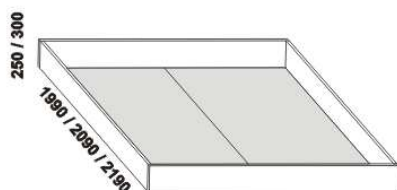

1010* / 1110* / 1310* / 1510* / 1710* / 1910* / 2110* / 2310*

990 / 1090 / 1290 / 1490 / 1690 / 1890 / 2090 / 2290
postel ROMANA VB
90, 100, 120 x 200, 210, 220
140, 160, 180, 200, 220 x 200, 210, 220

noční stolek RITA
1-zásuvkový š.50

noční stolek RITA
2-zásuvkový š.50
nika nahoře

noční stolek RITA
2-zásuvkový š.50
nika dole

Vzdálenost od podlahy k horní hraně postranice postele je 500 mm. Hloubka zapuštění nosných patek pod rošty postele od horní hrany postranice je 200-275 mm. Volitelná šíře nohou 20 nebo 30 cm u postelí od vnitřní šířky 140 cm***. U čel a bočnic postele lze zvolit ostré nebo oblé* provedení. Zadní (nepohledová) část čela je povrchově dokončena - postel lze umístit i do prostoru. Dvoupostelevé (od vnitřní šířky 140 cm) jsou osazeny samonosnou středovou vzpěrou. Pod postele ROMANA VB nelze umístit úložný prostor Max ani zásuvku pod postel.

* detail oblého
provedení postelí

*** zadní čelo - šířka nohy 20 cm / 30 cm

*** přední čelo - šířka nohy 20 cm / 30 cm

Doplňky LENA - masivní buk a masivní jádrový buk

890 / 990 / 1190 / 1390 / 1590 / 1790 / 1990
úložný prostor Max NEW **
90, 100, 120 x 200, 210, 220
140, 160, 180, 200 x 200, 210, 220

** Vnější rozměry úložného prostoru Max jsou z konstrukčních důvodů a pro zachování odvětrávání vždy menší než jsou vnitřní rozměry postele.

ROMANA buk - pokračování

Doplňky LENA buk - pokračování

650 / 750 / 850 / 950
zásuvka pod postel
š. 99, 154 a 199