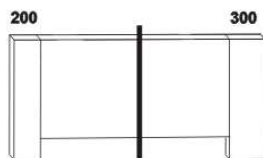

*** zadní čelo - šířka nohy 20 cm / 30 cm