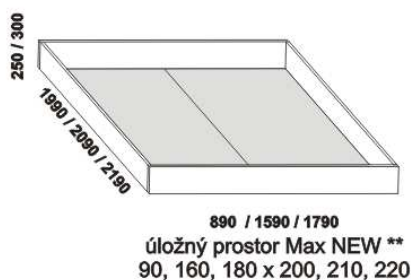

Vzdálenost od podlahy k horní hraně postranice postele je 450 mm, u zvýšené postele 500 mm. Hloubka zapuštění nosných patek pod rošty postele od horní hrany postranice je 80-155 mm. Volitelná šířka nohou 20 nebo 30 cm u postelí od vnitřní šířky 160 cm ***. U čel a bočnic postele lze zvolit ostré nebo oblé* provedení. Zadní (nepohledová) část čela je povrchově dokončena - postel lze umístit i do prostoru. Dvoupostelev (od vnitřní šířky 160 cm) jsou osazeny samonosnou středovou vzpěrou.

Vzdálenost od podlahy k horní hraně postranice postele je 500 mm. Hloubka zapuštění nosných patek pod rošty postele od horní hrany postranice je 200-275 mm. Volitelná šířka nohou 20 nebo 30 cm u postelí od vnitřní šířky 160 cm ***. U čel a bočnic postele lze zvolit ostré nebo oblé* provedení. Zadní (nepohledová) část čela je povrchově dokončena - postel lze umístit i do prostoru. Dvoupostelev (od vnitřní šířky 160 cm) jsou osazeny samonosnou středovou vzpěrou. Pod postele ROMANA VB nelze umístit úložný prostor Max ani zásuvku pod postel.

* detail oblého provedení postelí

*** zadní čelo - šířka nohy 20 cm / 30 cm

*** přední čelo - šířka nohy 20 cm / 30 cm

Doplňky LENA - masivní divoký dub

** Vnější rozměry úložného prostoru Max jsou z konstrukčních důvodů a pro zachování odvětrávání vždy menší než jsou vnitřní rozměry postele.