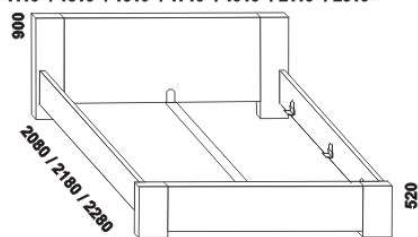

1010* / 1110* / 1310* / 1510* / 1710* / 1910* / 2110* / 2310*

990 / 1090 / 1290 / 1490 / 1690 / 1890 / 2090 / 2290
postel ROMANA
90, 100, 120 x 200, 210, 220
140, 160, 180, 200, 220 x 200, 210, 220

1010* / 1110* / 1310* / 1510* / 1710* / 1910* / 2110* / 2310*

990 / 1090 / 1290 / 1490 / 1690 / 1890 / 2090 / 2290
postel ROMANA NR-NR
90, 100, 120 x 200, 210, 220
140, 160, 180, 200, 220 x 200, 210, 220

noční stolek
š. 50 nebo 60

komoda
3-zásuvková

Vzdálenost od podlahy k horní hraně postranice postele je 450 mm, u zvýšené postele 500 mm. Hloubka zapuštění nosných patek pod rošty postele od horní hrany postranice je 80-155 mm. Volitelná šíře nohou 20 nebo 30 cm u postelí od vnitřní šířky 140 cm***. U čel a bočnic postele lze zvolit ostré nebo oblé* provedení. Zadní (nepohledová) část čela je povrchově dokončena - postel lze umístit i do prostoru. Dvoupostelevé (od vnitřní šířky 140 cm) jsou osazeny samonosnou středovou vzpěrou.

1010* / 1110* / 1310* / 1510* / 1710* / 1910* / 2110* / 2310*

990 / 1090 / 1290 / 1490 / 1690 / 1890 / 2090 / 2290
postel ROMANA VB
90, 100, 120 x 200, 210, 220
140, 160, 180, 200, 220 x 200, 210, 220

noční stolek RITA
1-zásuvkový š.50

noční stolek RITA
2-zásuvkový š.50
nika nahoře

noční stolek RITA
2-zásuvkový š.50
nika dole

Vzdálenost od podlahy k horní hraně postranice postele je 500 mm. Hloubka zapuštění nosných patek pod rošty postele od horní hrany postranice je 200-275 mm. Volitelná šíře nohou 20 nebo 30 cm u postelí od vnitřní šířky 140 cm***. U čel a bočnic postele lze zvolit ostré nebo oblé* provedení. Zadní (nepohledová) část čela je povrchově dokončena - postel lze umístit i do prostoru. Dvoupostelevé (od vnitřní šířky 140 cm) jsou osazeny samonosnou středovou vzpěrou. Pod postele ROMANA VB nelze umístit úložný prostor Max ani zásuvku pod postel.