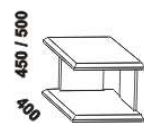

** Vnější rozměry úložného prostoru Max jsou z konstrukčních důvodů a pro zachování odvětrávání vždy menší než jsou vnitřní rozměry postele.

ROMANA buk - pokračování

Doplňky LENA buk - pokračování

650 / 750 / 850 / 950
zásuvka pod postel
š. 99, 154 a 199

450 / 500
360
400 / 500
noční stolek
2-zásuvkový
š. 40 nebo 50

450 / 500
360
400 / 500
noční stolek
1-zásuvkový
š. 40 nebo 50

400
200
noční stolek
závěsný oblý
L nebo P

400
200
noční stolek
závěsný čtvercový
L nebo P

450 / 500
400
500
noční stolek
bez zásuvky
L nebo P

1200
lavice

1000
komoda
3-zásuvková

1000
komoda
4-zásuvková

600
zrcadlo
závěsné

900 / 1000 / 1200 / 1400 / 1600 / 1800 / 2000
police s fazetou nad postel
š. 90, 100, 120, 140, 160, 180, 200