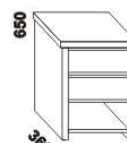

1010* / 1110* / 1310* / 1510* / 1710* / 1910* / 2110* / 2310*

990 / 1090 / 1290 / 1490 / 1690 / 1890 / 2090 / 2290
postel ROMANA VB
90, 100, 120 x 200, 210, 220
140, 160, 180, 200, 220 x 200, 210, 220

noční stolek RITA
1-zásuvkový š.50

noční stolek RITA
2-zásuvkový š.50
nika nahoře

noční stolek RITA
2-zásuvkový š.50
nika dole

Vzdálenost od podlahy k horní hraně postranice postele je 500 mm. Hloubka zapuštění nosných patek pod rošty postele od horní hrany postranice je 200-275 mm. Volitelná šíře nohou 20 nebo 30 cm u postelí od vnitřní šířky 140 cm***. U čel a bočnic postele lze zvolit ostré nebo oblé* provedení. Zadní (nepohledová) část čela je povrchově dokončena - postel lze umístit i do prostoru. Dvoupostelevé (od vnitřní šířky 140 cm) jsou osazeny samonosnou středovou vzpěrou. Pod postele ROMANA VB nelze umístit úložný prostor Max ani zásuvku pod postel.

* detail oblého
provedení postelí

*** zadní čelo - šířka nohy 20 cm / 30 cm

*** přední čelo - šířka nohy 20 cm / 30 cm

Doplňky LENA - masivní buk a masivní jádrový buk

890 / 990 / 1190 / 1390 / 1590 / 1790 / 1990
úložný prostor Max NEW **
90, 100, 120 x 200, 210, 220
140, 160, 180, 200 x 200, 210, 220

** Vnější rozměry úložného prostoru Max jsou z konstrukčních důvodů a pro zachování odvětrávání vždy menší než jsou vnitřní rozměry postele.

ROMANA buk - pokračování

Doplňky LENA buk - pokračování

650 / 750 / 850 / 950
zásuvka pod postel
š. 99, 154 a 199