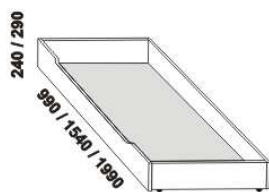

ROMANA dub - pokračování

Doplňky LENA dub - pokračování

650 / 750 / 850
zásuvka pod postel
š. 99, 154 a 199