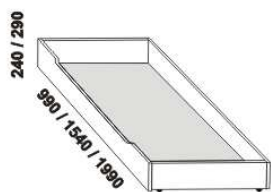

1010* / 1110* / 1310* / 1510* / 1710* / 1910* / 2110* / 2310*

990 / 1090 / 1290 / 1490 / 1690 / 1890 / 2090 / 2290
postel ROMANA VB
90, 100, 120 x 200, 210, 220
140, 160, 180, 200, 220 x 200, 210, 220

noční stolek RITA
1-zásuvkový š.50

noční stolek RITA
2-zásuvkový š.50
nika nahoře

noční stolek RITA
2-zásuvkový š.50
nika dole

Vzdálenost od podlahy k horní hraně postranice postele je 500 mm. Hloubka zapuštění nosných patek pod rošty postele od horní hrany postranice je 200-275 mm. Volitelná šíře nohou 20 nebo 30 cm u postelí od vnitřní šířky 140 cm***. U čel a bočnic postele lze zvolit ostré nebo oblé* provedení. Zadní (nepohledová) část čela je povrchově dokončena - postel lze umístit i do prostoru. Dvoupostelevé (od vnitřní šířky 140 cm) jsou osazeny samonosnou středovou vzpěrou. Pod postele ROMANA VB nelze umístit úložný prostor Max ani zásuvku pod postel.

* detail oblého
provedení postelí

*** zadní čelo - šířka nohy 20 cm / 30 cm

*** přední čelo - šířka nohy 20 cm / 30 cm

Doplňky LENA - masivní buk a masivní jádrový buk

890 / 990 / 1190 / 1390 / 1590 / 1790 / 1990
úložný prostor Max NEW **
90, 100, 120 x 200, 210, 220
140, 160, 180, 200 x 200, 210, 220

** Vnější rozměry úložného prostoru Max jsou z konstrukčních důvodů a pro zachování odvětrávání vždy menší než jsou vnitřní rozměry postele.

ROMANA buk - pokračování

Doplňky LENA buk - pokračování

650 / 750 / 850 / 950
zásuvka pod postel
š. 99, 154 a 199