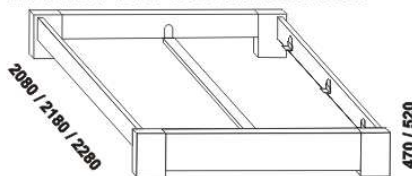

ROMANA - masivní buk a masivní jádrový buk

Provedení: masiv - průběžná lamela. Zásuvka pod postel a úložný prostor Max - masiv (nelze v jádrovém buku) nebo dýha. Označený rozměr * = oblé provedení postele. Noční stolky (vyjma varianty bez zásuvky), komody a lavici lze objednávat v oblém provedení (oblá přední a obě boční horní hrany půdy). Tloušťka materiálu postele je 40 mm. Vnitřní a nepohledové části nočních stolků, komod, zásuvek pod postel a úložných prostorů (záda, dna) nejsou vyráběny z masivu. Zásuvky nočních stolků a komod jsou vybaveny volitelně krytými plnovýsuvy s dotahem nebo krytými plnovýsuvy s funkcí "push on". Povrchová úprava: olej nebo lak.

1010* / 1110* / 1310* / 1510* / 1710* / 1910* / 2110* / 2310*

990 / 1090 / 1290 / 1490 / 1690 / 1890 / 2090 / 2290
postel ROMANA
90, 100, 120 x 200, 210, 220
140, 160, 180, 200, 220 x 200, 210, 220

1010* / 1110* / 1310* / 1510* / 1710* / 1910* / 2110* / 2310*

990 / 1090 / 1290 / 1490 / 1690 / 1890 / 2090 / 2290
postel ROMANA NR-NR
90, 100, 120 x 200, 210, 220
140, 160, 180, 200, 220 x 200, 210, 220

noční stolek
š. 50 nebo 60

komoda
3-zásuvková

Vzdálenost od podlahy k horní hraně postranice postele je 450 mm, u zvýšené postele 500 mm. Hloubka zapuštění nosných patek pod rošty postele od horní hrany postranice je 80-155 mm. Volitelná šíře nohou 20 nebo 30 cm u postelí od vnitřní šířky 140 cm***. U čel a bočnic postele lze zvolit ostré nebo oblé* provedení. Zadní (nepohledová) část čela je povrchově dokončena - postel lze umístit i do prostoru. Dvoupostelevé (od vnitřní šířky 140 cm) jsou osazeny samonosnou středovou vzpěrou.

* detail oblého provedení postelí

*** zadní čelo - šířka nohy 20 cm / 30 cm

*** přední čelo - šířka nohy 20 cm / 30 cm

Doplňky LENA - masivní divoký dub

** Vnější rozměry úložného prostoru Max jsou z konstrukčních důvodů a pro zachování odvětrávání vždy menší než jsou vnitřní rozměry postele.