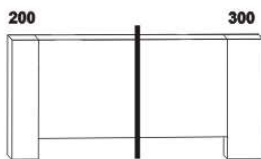

1010* / 1110* / 1310* / 1510* / 1710* / 1910* / 2110* / 2310*

990 / 1090 / 1290 / 1490 / 1690 / 1890 / 2090 / 2290
postel ROMANA VB
90, 100, 120 x 200, 210, 220
140, 160, 180, 200, 220 x 200, 210, 220

noční stolek RITA
1-zásuvkový š.50

noční stolek RITA
2-zásuvkový š.50
nika nahoře

noční stolek RITA
2-zásuvkový š.50
nika dole

Vzdálenost od podlahy k horní hraně postranice postele je 500 mm. Hloubka zapuštění nosných patek pod rošty postele od horní hrany postranice je 200-275 mm. Volitelná šíře nohou 20 nebo 30 cm u postelí od vnitřní šířky 140 cm***. U čel a bočnic postele lze zvolit ostré nebo oblé* provedení. Zadní (nepohledová) část čela je povrchově dokončena - postel lze umístit i do prostoru. Dvoupostelevé (od vnitřní šířky 140 cm) jsou osazeny samonosnou středovou vzpěrou. Pod postele ROMANA VB nelze umístit úložný prostor Max ani zásuvku pod postel.

* detail oblého
provedení postelí

*** zadní čelo - šířka nohy 20 cm / 30 cm

*** přední čelo - šířka nohy 20 cm / 30 cm

Doplňky LENA - masivní buk a masivní jádrový buk

890 / 990 / 1190 / 1390 / 1590 / 1790 / 1990
úložný prostor Max NEW **
90, 100, 120 x 200, 210, 220
140, 160, 180, 200 x 200, 210, 220

** Vnější rozměry úložného prostoru Max jsou z konstrukčních důvodů a pro zachování odvětrávání vždy menší než jsou vnitřní rozměry postele.

ROMANA buk - pokračování

Doplňky LENA buk - pokračování

650 / 750 / 850 / 950
zásuvka pod postel
š. 99, 154 a 199