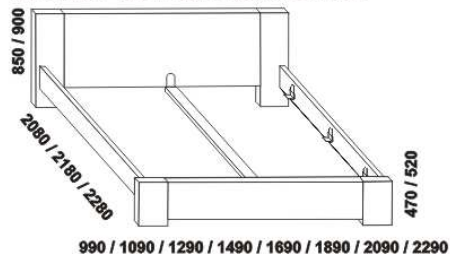

ROMANA - masivní buk a masivní jádrový buk

Provedení: masiv - průběžná lamela. Zásuvka pod postel a úložný prostor Max - masiv (nelze v jádrovém buku) nebo dýha. Označený rozměr * = oblé provedení postele. Noční stolky (vyjma varianty bez zásuvky), komody a lavici lze objednávat v oblém provedení (oblá přední a obě boční horní hrany půdy). Tloušťka materiálu postele je 40 mm. Vnitřní a nepohledové části nočních stolků, komod, zásuvek pod postel a úložných prostorů (záda, dna) nejsou vyráběny z masivu. Zásuvky nočních stolků a komod jsou vybaveny volitelně krytými plnovýsuvy s dotahem nebo krytými plnovýsuvy s funkcí "push on". Povrchová úprava: olej nebo lak.

1010* / 1110* / 1310* / 1510* / 1710* / 1910* / 2110* / 2310*

990 / 1090 / 1290 / 1490 / 1690 / 1890 / 2090 / 2290
postel ROMANA
90, 100, 120 x 200, 210, 220
140, 160, 180, 200, 220 x 200, 210, 220

1010* / 1110* / 1310* / 1510* / 1710* / 1910* / 2110* / 2310*

990 / 1090 / 1290 / 1490 / 1690 / 1890 / 2090 / 2290
postel ROMANA NR-NR
90, 100, 120 x 200, 210, 220
140, 160, 180, 200, 220 x 200, 210, 220

noční stolek
š. 50 nebo 60

komoda
3-zásuvková

Vzdálenost od podlahy k horní hraně postranice postele je 450 mm, u zvýšené postele 500 mm. Hloubka zapuštění nosných patek pod rošty postele od horní hrany postranice je 80-155 mm. Volitelná šíře nohou 20 nebo 30 cm u postelí od vnitřní šířky 140 cm***. U čel a bočnic postele lze zvolit ostré nebo oblé* provedení. Zadní (nepohledová) část čela je povrchově dokončena - postel lze umístit i do prostoru. Dvoupostelevé (od vnitřní šířky 140 cm) jsou osazeny samonosnou středovou vzpěrou.