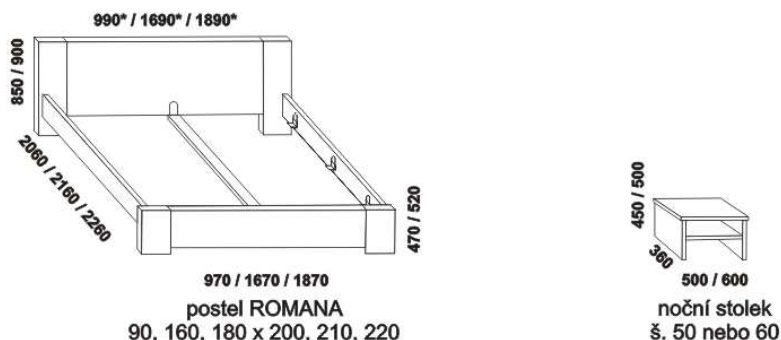

Provedení: masiv - kombinace průběžná lamela (čela) a cink (bočnice). Komody a noční stolky - masiv průběžná lamela, zásuvka pod postel a úložný prostor Max - dýha nebo masiv (cink). Označený rozměr * = oblé provedení postele. Noční stolky, komody a lavici lze objednávat v oblém provedení (oblá přední a obě boční horní hrany púdy). Tloušťka materiálu postele je 30 mm. Vnitřní a nepohledové části nočních stolků, komod, zásuvek pod postel a úložných prostorů (záda, dna) nejsou vyráběny z masivu. Zásuvky nočních stolků a komod jsou vybaveny volitelně krytými plnovýsuvy s dotahem nebo krytými plnovýsuvy s funkcí "push on". Povrchová úprava: olej nebo lak.