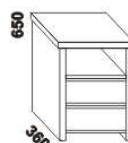

1010* / 1110* / 1310* / 1510* / 1710* / 1910* / 2110* / 2310*

990 / 1090 / 1290 / 1490 / 1690 / 1890 / 2090 / 2290
postel ROMANA
90, 100, 120 x 200, 210, 220
140, 160, 180, 200, 220 x 200, 210, 220

1010* / 1110* / 1310* / 1510* / 1710* / 1910* / 2110* / 2310*

990 / 1090 / 1290 / 1490 / 1690 / 1890 / 2090 / 2290
postel ROMANA NR-NR
90, 100, 120 x 200, 210, 220
140, 160, 180, 200, 220 x 200, 210, 220

noční stolek
š. 50 nebo 60

komoda
3-zásuvková

Vzdálenost od podlahy k horní hraně postranice postele je 450 mm, u zvýšené postele 500 mm. Hloubka zapuštění nosných patek pod rošty postele od horní hrany postranice je 80-155 mm. Volitelná šíře nohou 20 nebo 30 cm u postelí od vnitřní šířky 140 cm***. U čel a bočnic postele lze zvolit ostré nebo oblé* provedení. Zadní (nepohledová) část čela je povrchově dokončena - postel lze umístit i do prostoru. Dvoupostelevé (od vnitřní šířky 140 cm) jsou osazeny samonosnou středovou vzpěrou.

1010* / 1110* / 1310* / 1510* / 1710* / 1910* / 2110* / 2310*

990 / 1090 / 1290 / 1490 / 1690 / 1890 / 2090 / 2290
postel ROMANA VB
90, 100, 120 x 200, 210, 220
140, 160, 180, 200, 220 x 200, 210, 220

noční stolek RITA
1-zásuvkový š.50

noční stolek RITA
2-zásuvkový š.50
nika nahoře

noční stolek RITA
2-zásuvkový š.50
nika dole

Vzdálenost od podlahy k horní hraně postranice postele je 500 mm. Hloubka zapuštění nosných patek pod rošty postele od horní hrany postranice je 200-275 mm. Volitelná šíře nohou 20 nebo 30 cm u postelí od vnitřní šířky 140 cm***. U čel a bočnic postele lze zvolit ostré nebo oblé* provedení. Zadní (nepohledová) část čela je povrchově dokončena - postel lze umístit i do prostoru. Dvoupostelevé (od vnitřní šířky 140 cm) jsou osazeny samonosnou středovou vzpěrou. Pod postele ROMANA VB nelze umístit úložný prostor Max ani zásuvku pod postel.