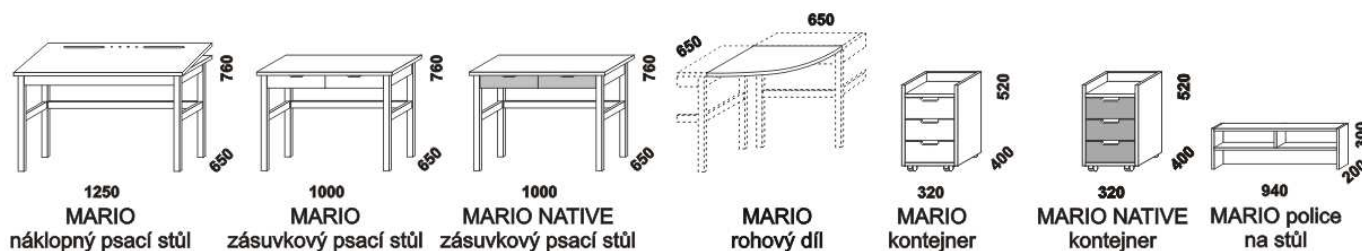

# Nábytek GAZEL – psací stoly, stolky a židle

## Psací stoly MARIO

**Provedení:** masivní smrk. MARIO NATIVE – kombinace masivní smrk / MDF (čela zásuvek).

**Povrchová úprava:** lak přírodní nebo kombinace bílá / hnědá, MARIO NATIVE – kombinace lak přírodní / MDF (červená, oranžová, zelená).  
Dna zásuvek nejsou vyráběny z masivu. Zásuvky psacích stůlů a kontejnerů jsou vybaveny kolečkovými částečnými výsuvy.

## Psací stoly, stolky a židle GAZEL

**Provedení:** masivní smrk. HENRY NEW psací stoly – masivní smrk nebo kombinace masivní buk / lamino.

**Povrchová úprava:** smrk – lak přírodní, HENRY NEW psací stoly lze také v kombinaci buk – lak přírodní / lamino (šedá nebo bílá), ZUZU – lak přírodní nebo kombinace lak přírodní / lak různé barvy, SVENG konzolový stůl – lak přírodní nebo bílá.

Záda psacích stůlů a dna zásuvek nejsou vyráběny z masivu. Zásuvky psacích stůlů jsou vybaveny kolečkovými částečnými výsuvy.

Orientační vzorník barevného provedení: