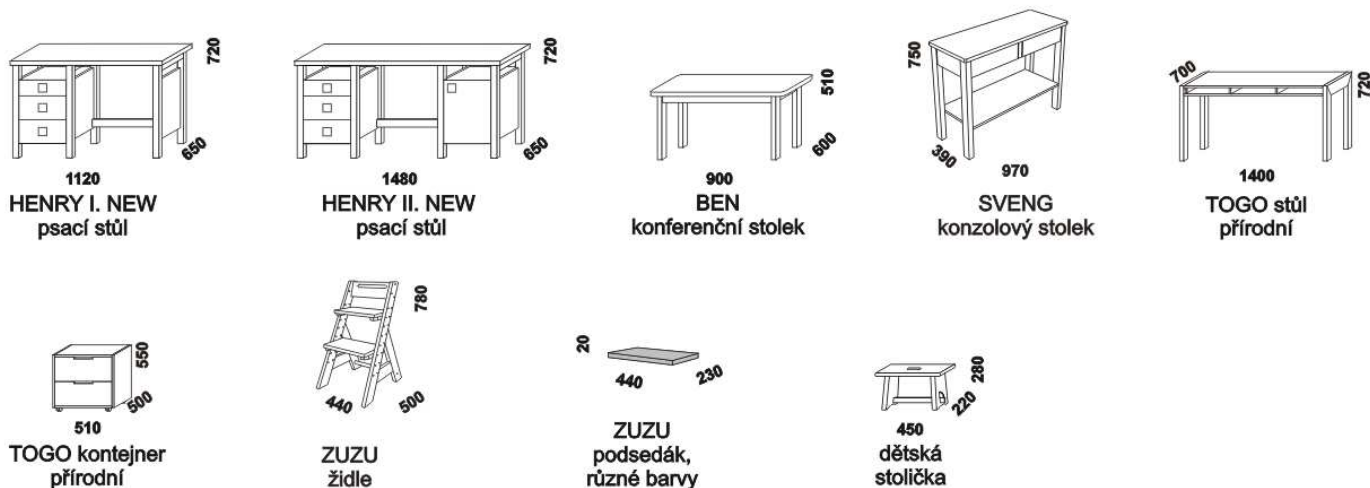

Nábytek GAZEL – psací stoly, stolky a židle

Psací stoly MARIO

Provedení: masivní smrk. MARIO NATIVE – kombinace masivní smrk / MDF (čela zásuvek).

Povrchová úprava: lak přírodní nebo kombinace bílá / hnědá, MARIO NATIVE – kombinace lak přírodní / MDF (červená, oranžová, zelená).
Dna zásuvek nejsou vyráběny z masivu. Zásuvky psacích stůlů a kontejnerů jsou vybaveny kolečkovými částečnými výsuvy.

Psací stoly, stolky a židle GAZEL

Provedení: masivní smrk. HENRY NEW psací stoly – masivní smrk nebo kombinace masivní buk / lamino.

Povrchová úprava: smrk – lak přírodní, HENRY NEW psací stoly lze také v kombinaci buk – lak přírodní / lamino (šedá nebo bílá), ZUZU – lak přírodní nebo kombinace lak přírodní / lak různé barvy, SVENG konzolový stůl – lak přírodní nebo bílá.

Záda psacích stůlů a dna zásuvek nejsou vyráběny z masivu. Zásuvky psacích stůlů jsou vybaveny kolečkovými částečnými výsuvy.

Orientační vzorník barevného provedení: