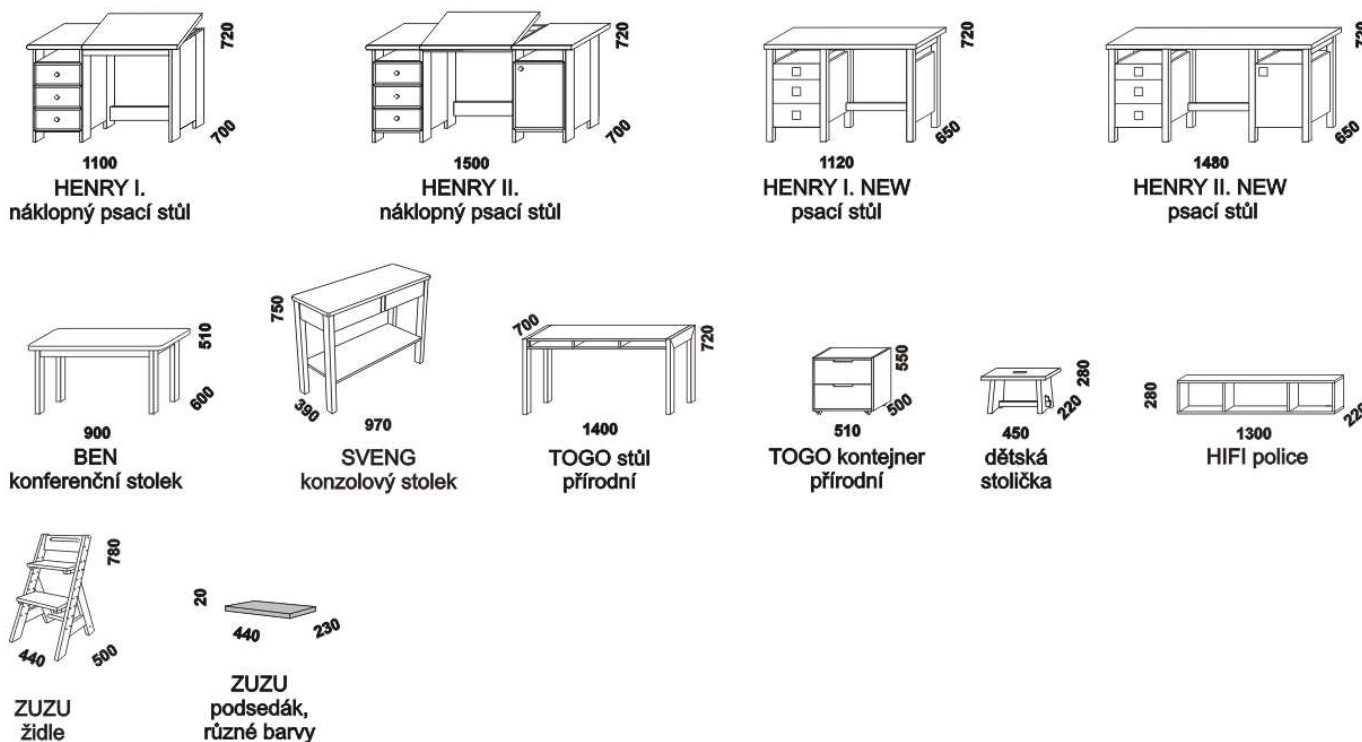

## Psací stoly MARIO

**Provedení:** masivní smrk. MARIO NATIVE – kombinace masivní smrk / MDF (čela zásuvek).

**Povrchová úprava:** lak přírodní nebo kombinace bílá / hnědá, MARIO NATIVE – kombinace lak přírodní / MDF (červená, oranžová, zelená).  
Dna zásuvek nejsou vyráběny z masivu. Zásuvky psacích stůlů a kontejnerů jsou vybaveny kolečkovými částečnými výsuvy.

Záda psacích stůlů a dna zásuvek nejsou vyráběny z masivu. Zásuvky psacích stůlů jsou vybaveny kolečkovými částečnými výsuvy.

Orientační vzorník barevného provedení: