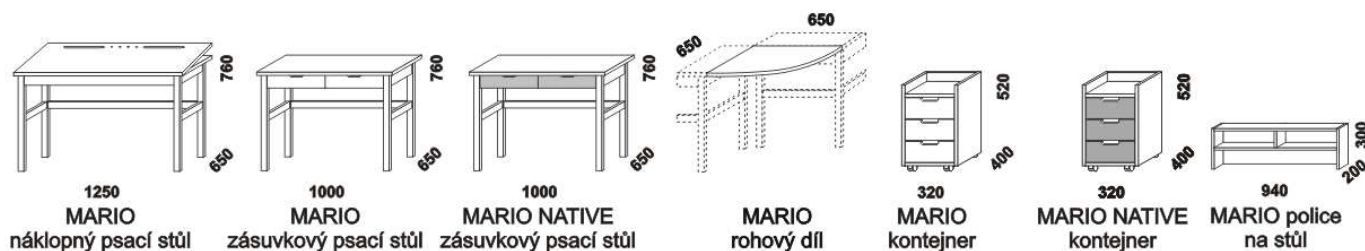

Nábytek GAZEL – psací stoly, stolky a židle

Psací stoly MARIO

Provedení: masivní smrk. MARIO NATIVE – kombinace masivní smrk / MDF (čela zásuvek).

Povrchová úprava: lak přírodní nebo kombinace bílá / hnědá, MARIO NATIVE – kombinace lak přírodní / MDF (červená, oranžová, zelená).
Dna zásuvek nejsou vyráběny z masivu. Zásuvky psacích stůlů a kontejnerů jsou vybaveny kolečkovými částečnými výsuvy.

Psací stoly, stolky a židle GAZEL

Provedení: masivní smrk. HENRY NEW psací stoly – masivní smrk nebo kombinace masivní buk / lamino.

Povrchová úprava: smrk – lak přírodní, HENRY NEW psací stoly lze také v kombinaci buk – lak přírodní / lamino (šedá nebo bílá), ZUZU – lak přírodní nebo kombinace lak přírodní / lak různé barvy, SVENG konzolový stůl – lak přírodní nebo bílá.

Záda psacích stůlů a dna zásuvek nejsou vyráběny z masivu. Zásuvky psacích stůlů jsou vybaveny kolečkovými částečnými výsuvy.

Orientační vzorník barevného provedení: