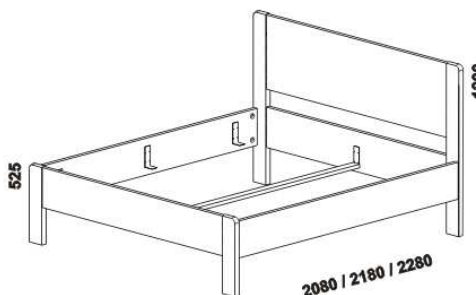

990 / 1084 / 1284
1484 / 1684 / 1884 / 2084
postel SOŇA
90, 100, 120 x 200, 210, 220
140, 160, 180, 200 x 200, 210, 220

990 / 1084 / 1284
1484 / 1684 / 1884 / 2084
postel SOŇA PLUS
90, 100, 120 x 200, 210, 220
140, 160, 180, 200 x 200, 210, 220

* detail ostrého rohu postelí

990 / 1084 / 1284
1484 / 1684 / 1884 / 2084
postel SOŇA XL
90, 100, 120 x 200, 210, 220
140, 160, 180, 200 x 200, 210, 220

990 / 1084 / 1284
1484 / 1684 / 1884 / 2084
postel SOŇA XL, zvýšené čelo o 15 cm
90, 100, 120 x 200, 210, 220
140, 160, 180, 200 x 200, 210, 220

1664 / 1980
zásuvka pod postel XL
boční 3/4 nebo celá

SOŇA: Vzdálenost od podlahy k horní hraně postranice postele je 470 mm. Výška postranice postele je 180 mm. **Hloubka zapuštění nosných patek pod rošty postele od horní hrany postranice je 95-143 mm.**
SOŇA XL: Vzdálenost od podlahy k horní hraně postranice postele je 500 mm. Výška postranice postele je 250 mm. **Hloubka zapuštění nosných patek pod rošty postele od horní hrany postranice je 146-218 mm.**
SOŇA PLUS: Vzdálenost od podlahy k horní hraně postranice postele je 470 mm. Výška postranice postele je 350 mm. **Hloubka zapuštění hranolku postele od horní hrany postranice je 124 mm. Výška vestavěného úložného prostoru je 190 mm.**

U čel postelí lze zvolit ostré* nebo oblé rohy. Zadní (nepohledová) část čela u hlavy je povrchově dokončena – postele lze umístit i do prostoru. Dvoupostele (od vnitřní šířky 140 cm) jsou osazeny samonosnou středovou vzpěrou.