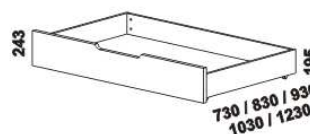

990 / 1084 / 1284
1484 / 1684 / 1884 / 2084
postel SOŇA
90, 100, 120 x 200, 210, 220
140, 160, 180, 200 x 200, 210, 220

990 / 1084 / 1284
1484 / 1684 / 1884 / 2084
postel SOŇA PLUS
90, 100, 120 x 200, 210, 220
140, 160, 180, 200 x 200, 210, 220

* detail ostrého rohu postelí

990 / 1084 / 1284
1484 / 1684 / 1884 / 2084
postel SOŇA XL
90, 100, 120 x 200, 210, 220
140, 160, 180, 200 x 200, 210, 220

990 / 1084 / 1284
1484 / 1684 / 1884 / 2084
postel SOŇA XL, zvýšené čelo o 15 cm
90, 100, 120 x 200, 210, 220
140, 160, 180, 200 x 200, 210, 220

1664 / 1980
zásuvka pod postel XL
boční 3/4 nebo celá

SOŇA: Vzdálenost od podlahy k horní hraně postranice postele je 470 mm. Výška postranice postele je 180 mm. **Hloubka zapuštění nosných patek pod rošty postele od horní hrany postranice je 95-143 mm.**
SOŇA XL: Vzdálenost od podlahy k horní hraně postranice postele je 500 mm. Výška postranice postele je 250 mm. **Hloubka zapuštění nosných patek pod rošty postele od horní hrany postranice je 146-218 mm.**
SOŇA PLUS: Vzdálenost od podlahy k horní hraně postranice postele je 470 mm. Výška postranice postele je 350 mm. **Hloubka zapuštění hranolku postele od horní hrany postranice je 124 mm. Výška vestavěného úložného prostoru je 190 mm.**