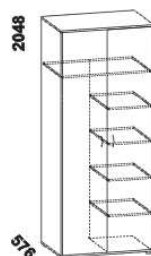

SOŇA – pokračování

YVETTA masiv doplňky – pokračování

975

šatní tyč
široká

455 / 500

šatní tyč úzká
š. 45,5 nebo 50

475

zásuvka
do skříně

975

zásuvkový
modul T

448

skřín 1-dveřová
s policí a tyčí – L

448

skřín 1-dveřová
s policí a tyčí – P

832

skřín 2-dveřová
s policí a tyčí

949

skřín 2-dveřová
dělená s 5 policemi

1397

skřín 3-dveřová
dělená

Skříně s posuvnými i otevíracími dveřmi se nevyrábí v jádrovém buku. Výšky jednotlivých prvků skříní s otevíracími dveřmi jsou uvedeny bez stavitelných nožek výšky 20 mm.