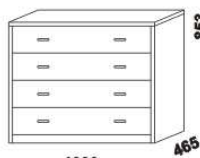

500
noční stolek
1-zásuvkový
široký š. 50

500
noční stolek
2-zásuvkový
s nikou

500
noční stolek
se zásuvkou

350
noční stolek
závěsný

500
noční stolek
L

SOŇA – pokračování

YVETTA masiv doplňky – pokračování

1030
komoda 2-dveřová
1-zásuvková