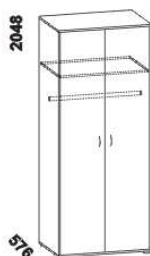

2519
skříň š. 250
s posuvnými dveřmi
– zrcadlové dveře

vnitřní vybavení
skříň š. 250

dělič
příčka svislá

470
drátěný koš
v. 20 nebo 15

975
police do skříňě
šířoká

455 / 500
police do skříňě úzká
š. 45,5 nebo 50

SOŇA – pokračování

YVETTA masiv doplňky – pokračování

975

šatní tyč
široká

455 / 500

šatní tyč úzká
š. 45,5 nebo 50

475

zásuvka
do skříně

975

zásuvkový
modul T

448

skřín 1-dveřová
s policí a tyčí – L

448

skřín 1-dveřová
s policí a tyčí – P

832

skřín 2-dveřová
s policí a tyčí

949

skřín 2-dveřová
dělená s 5 policemi

1397

skřín 3-dveřová
dělená

Skříně s posuvnými i otevíracími dveřmi se nevyrábí v jádrovém buku. Výšky jednotlivých prvků skříní s otevíracími dveřmi jsou uvedeny bez stavitelných nožek výšky 20 mm.