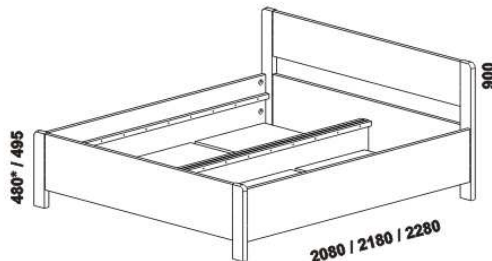

990 / 1084 / 1284
1484 / 1684 / 1884 / 2084
postel SOŇA PLUS
90, 100, 120 x 200, 210, 220
140, 160, 180, 200 x 200, 210, 220