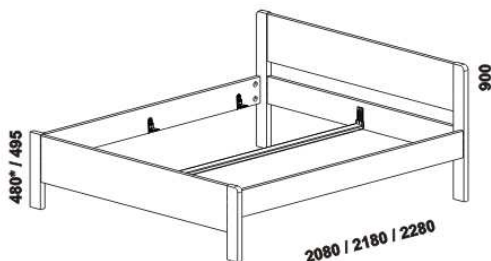

SOŇA – masivní jádrový buk, masivní dub

Provedení: masivní jádrový buk nebo masivní dub – cink; noční stolky – masiv nebo kombinace masiv a dýha; komoda, toaletní stolek a peřináč – kombinace masiv a dýha; skříňně – kombinace dýha a lamino. **Povrchová úprava:** buk – lak nebo vosk, dub – olej. **Tloušťka materiálu postele:** postranice 30 mm, výplň čel 30 mm, nohy 40 mm. **Označený rozměr * = čela s ostrými rohy.** Vnitřní a nepohledové části nočních stolků, komody, toaletního stolku, peřináče, zásuvek pod postel a úložného prostoru (záda, vnitřní části zásuvek, dna) nejsou vyráběny z masivu. Zásuvky nočních stolků jsou vybaveny kulíčkovými plnovýsuvy s dotahem, zásuvka nočního stolku se zásuvkou kulíčkovými částečnými výsuvy bez dotahu, zásuvky komod krytými částečnými výsuvy s dotahem. Drátěné koše do skříňů jsou vybaveny plnovýsuvy. Zásuvka do skříňů je vybavena kolečkovými částečnými výsuvy.

1664 / 1980
zásuvka pod postel XL
boční 3/4 nebo celá

SOŇA: Vzdálenost od podlahy k horní hraně postranice postele je 470 mm. Výška postranice postele je 180 mm. **Hloubka zapuštění nosných patek pod rošty postele od horní hrany postranice je 95-143 mm.**
SOŇA XL: Vzdálenost od podlahy k horní hraně postranice postele je 500 mm. Výška postranice postele je 250 mm. **Hloubka zapuštění nosných patek pod rošty postele od horní hrany postranice je 146-218 mm.**
SOŇA PLUS: Vzdálenost od podlahy k horní hraně postranice postele je 470 mm. Výška postranice postele je 350 mm. **Hloubka zapuštění hranolku postele od horní hrany postranice je 124 mm. Výška vestavěného úložného prostoru je 190 mm.**

U čel postelí lze zvolit ostré* nebo oblé rohy. Zadní (nepohledová) část čela u hlavy je povrchově dokončena – postele lze umístit i do prostoru. Dvoupostele (od vnitřní šířky 140 cm) jsou osazeny samonosnou středovou vzpěrou.