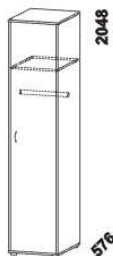

2000
skříň š. 200
s posuvnými dveřmi
– zrcadlové dveře

vnitřní vybavení
skříň š. 200

2519
skříň š. 250
s posuvnými dveřmi
– dělené dveře plné

2519
skříň š. 250
s posuvnými dveřmi
– dělené dveře plné + sklo

2519
skříň š. 250
s posuvnými dveřmi
– zrcadlové dveře

vnitřní vybavení
skříň š. 250

dělič
příčka svislá

470
drátěný koš
v. 20 nebo 15

975
police do skříňě
šířoká

455 / 500
police do skříňě úzká
š. 45,5 nebo 50

SOŇA – pokračování

YVETTA masiv doplňky – pokračování

975

šatní tyč
široká

455 / 500

šatní tyč úzká
š. 45,5 nebo 50

475

zásuvka
do skříně

975

zásuvkový
modul T

448

skřín 1-dveřová
s policí a tyčí – L

448

skřín 1-dveřová
s policí a tyčí – P

832

skřín 2-dveřová
s policí a tyčí