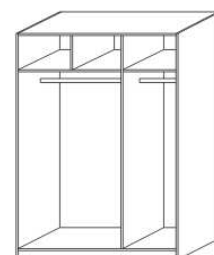

1030
komoda
4-zásuvková

1500
komoda
2-dveřová 4-zásuvková

1050
peřináč

1050
toaletní stůlek

800
600
zrcadlo

1528
skříň š. 150
s posuvnými dveřmi
– dělené dveře plné

1528
skříň š. 150
s posuvnými dveřmi
– dělené dveře plné + sklo

1528
skříň š. 150
s posuvnými dveřmi
– zrcadlové dveře

vnitřní vybavení
skříň š. 150

2000
skříň š. 200
s posuvnými dveřmi
– dělené dveře plné

2000
skříň š. 200
s posuvnými dveřmi
– dělené dveře plné + sklo

2000
skříň š. 200
s posuvnými dveřmi
– zrcadlové dveře

vnitřní vybavení
skříň š. 200

2519
skříň š. 250
s posuvnými dveřmi
– dělené dveře plné

2519
skříň š. 250
s posuvnými dveřmi
– dělené dveře plné + sklo