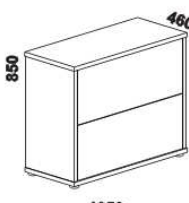

YVETTA doplňky – masivní jádrový buk, masivní dub

980 / 1664 / 1980
zásuvka pod postel
boční 1/2, 3/4 nebo celá

885 / 985 / 1185 / 1385 / 1585 / 1785 / 1985
úložný prostor Max*
90, 100, 120, 140, 160, 180, 200 x 200, 210, 220

* Vnější rozměry úložného prostoru Max jsou z konstrukčních důvodů a pro zachování odvětrávání vždy menší než jsou vnitřní rozměry postele.

1690 / 1890
police nad postel
š. 160 nebo 180

400
noční stolek
1-zásuvkový
úzký š. 40

500
noční stolek
1-zásuvkový
široký š. 50

500
noční stolek
2-zásuvkový
s nikou

500
noční stolek
se zásuvkou

350
noční stolek
závěsný

500
noční stolek
L

SOŇA – pokračování

YVETTA masiv doplňky – pokračování

1030
komoda 2-dveřová
1-zásuvková

1030
komoda
4-zásuvková

1500
komoda
2-dveřová 4-zásuvková

1050
peřináč

1050
toaletní stůlek

800
600
zrcadlo

1528
skříň š. 150
s posuvnými dveřmi
– dělené dveře plné

1528
skříň š. 150
s posuvnými dveřmi
– dělené dveře plné + sklo