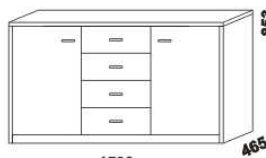

1500
komoda
2-dveřová 4-zásuvková