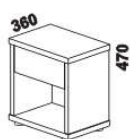

* detail ostrého rohu postelí

990 / 1084 / 1284
1484 / 1684 / 1884 / 2084
postel SOŇA XL
90, 100, 120 x 200, 210, 220
140, 160, 180, 200 x 200, 210, 220

990 / 1084 / 1284
1484 / 1684 / 1884 / 2084
postel SOŇA XL, zvýšené čelo o 15 cm
90, 100, 120 x 200, 210, 220
140, 160, 180, 200 x 200, 210, 220

1664 / 1980
zásuvka pod postel XL
boční 3/4 nebo celá

SOŇA: Vzdálenost od podlahy k horní hraně postranice postele je 470 mm. Výška postranice postele je 180 mm. **Hloubka zapuštění nosných patek pod rošty postele od horní hrany postranice je 95-143 mm.**
SOŇA XL: Vzdálenost od podlahy k horní hraně postranice postele je 500 mm. Výška postranice postele je 250 mm. **Hloubka zapuštění nosných patek pod rošty postele od horní hrany postranice je 146-218 mm.**
SOŇA PLUS: Vzdálenost od podlahy k horní hraně postranice postele je 470 mm. Výška postranice postele je 350 mm. **Hloubka zapuštění hranolku postele od horní hrany postranice je 124 mm. Výška vestavěného úložného prostoru je 190 mm.**

YVETTA doplňky – masivní jádrový buk, masivní dub

980 / 1664 / 1980
zásuvka pod postel
boční 1/2, 3/4 nebo celá

885 / 985 / 1185 / 1385 / 1585 / 1785 / 1985
úložný prostor Max*
90, 100, 120, 140, 160, 180, 200 x 200, 210, 220

* Vnější rozměry úložného prostoru Max jsou z konstrukčních důvodů a pro zachování odvětrávání vždy menší než jsou vnitřní rozměry postele.

1690 / 1890
police nad postel
š. 160 nebo 180

400
noční stolek
1-zásuvkový
úzký š. 40