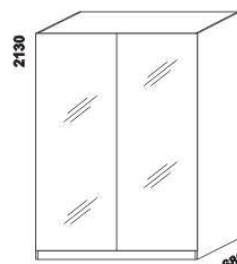

* Vnější rozměry úložného prostoru Max jsou z konstrukčních důvodů a pro zachování odvětrávání vždy menší než jsou vnitřní rozměry postele.

1690 / 1890
police nad postel
š. 160 nebo 180

400
noční stolek
1-zásuvkový
úzký š. 40

1030
komoda
4-zásuvková

1500
komoda
2-dveřová 4-zásuvková

1050
peřináč

1050
toaletní stůlek

800
600
zrcadlo

1528
skříň š. 150
s posuvnými dveřmi
– dělené dveře plné

1528
skříň š. 150
s posuvnými dveřmi
– dělené dveře plné + sklo

1528
skříň š. 150
s posuvnými dveřmi
– zrcadlové dveře

vnitřní vybavení
skříň š. 150

2000
skříň š. 200
s posuvnými dveřmi
– dělené dveře plné

2000
skříň š. 200
s posuvnými dveřmi
– dělené dveře plné + sklo