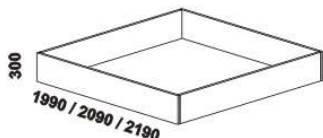

* detail ostrého rohu postelí

990 / 1084 / 1284
1484 / 1684 / 1884 / 2084
postel SOŇA XL
90, 100, 120 x 200, 210, 220
140, 160, 180, 200 x 200, 210, 220

990 / 1084 / 1284
1484 / 1684 / 1884 / 2084
postel SOŇA XL, zvýšené čelo o 15 cm
90, 100, 120 x 200, 210, 220
140, 160, 180, 200 x 200, 210, 220

1664 / 1980
zásuvka pod postel XL
boční 3/4 nebo celá

SOŇA: Vzdálenost od podlahy k horní hraně postranice postele je 470 mm. Výška postranice postele je 180 mm. **Hloubka zapuštění nosných patek pod rošty postele od horní hrany postranice je 95-143 mm.**
SOŇA XL: Vzdálenost od podlahy k horní hraně postranice postele je 500 mm. Výška postranice postele je 250 mm. **Hloubka zapuštění nosných patek pod rošty postele od horní hrany postranice je 146-218 mm.**
SOŇA PLUS: Vzdálenost od podlahy k horní hraně postranice postele je 470 mm. Výška postranice postele je 350 mm. **Hloubka zapuštění hranolku postele od horní hrany postranice je 124 mm. Výška vestavěného úložného prostoru je 190 mm.**

U čel postelí lze zvolit ostré* nebo oblé rohy. Zadní (nepohledová) část čela u hlavy je povrchově dokončena – postele lze umístit i do prostoru. Dvoupostele (od vnitřní šířky 140 cm) jsou osazeny samonosnou středovou vzpěrou.

YVETTA doplňky – masivní jádrový buk, masivní dub

980 / 1664 / 1980
zásuvka pod postel
boční 1/2, 3/4 nebo celá

885 / 985 / 1185 / 1385 / 1585 / 1785 / 1985
úložný prostor Max*
90, 100, 120, 140, 160, 180, 200 x 200, 210, 220