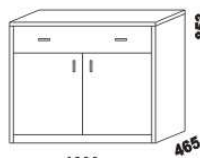

SOŇA – pokračování

YVETTA masiv doplňky – pokračování

1030
komoda 2-dveřová
1-zásuvková