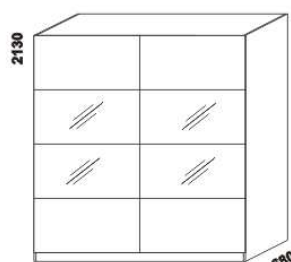

* Vnější rozměry úložného prostoru Max jsou z konstrukčních důvodů a pro zachování odvětrávání vždy menší než jsou vnitřní rozměry postele.

1690 / 1890
police nad postel
š. 160 nebo 180

400
noční stolek
1-zásuvkový
úzký š. 40

1030
komoda
4-zásuvková

1500
komoda
2-dveřová 4-zásuvková

1050
peřináč

1050
toaletní stůlek

800
600
zrcadlo

1528
skříň š. 150
s posuvnými dveřmi
– dělené dveře plné

1528
skříň š. 150
s posuvnými dveřmi
– dělené dveře plné + sklo

1528
skříň š. 150
s posuvnými dveřmi
– zrcadlové dveře

vnitřní vybavení
skříň š. 150

2000
skříň š. 200
s posuvnými dveřmi
– dělené dveře plné

2000
skříň š. 200
s posuvnými dveřmi
– dělené dveře plné + sklo