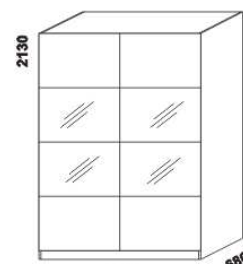

* Vnější rozměry úložného prostoru Max jsou z konstrukčních důvodů a pro zachování odvětrávání vždy menší než jsou vnitřní rozměry postele.

1690 / 1890
police nad postel
š. 160 nebo 180

400
noční stolek
1-zásuvkový
úzký š. 40

1030
komoda
4-zásuvková

1500
komoda
2-dveřová 4-zásuvková

1050
peřináč

1050
toaletní stůlek

800
600
zrcadlo

1528
skříň š. 150
s posuvnými dveřmi
– dělené dveře plné

1528
skříň š. 150
s posuvnými dveřmi
– dělené dveře plné + sklo

1528
skříň š. 150
s posuvnými dveřmi
– zrcadlové dveře

vnitřní vybavení
skříň š. 150

2000
skříň š. 200
s posuvnými dveřmi
– dělené dveře plné

2000
skříň š. 200
s posuvnými dveřmi
– dělené dveře plné + sklo