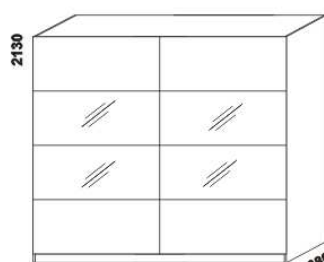

2519
skříň š. 250
s posuvnými dveřmi
– dělené dveře plné + sklo