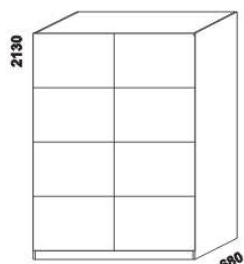

* Vnější rozměry úložného prostoru Max jsou z konstrukčních důvodů a pro zachování odvětrávání vždy menší než jsou vnitřní rozměry postele.

1690 / 1890
police nad postel
š. 160 nebo 180

400
noční stolek
1-zásuvkový
úzký š. 40

1030
komoda
4-zásuvková

1500
komoda
2-dveřová 4-zásuvková

1050
peřináč

1050
toaletní stůlek

800
600
zrcadlo

1528
skříň š. 150
s posuvnými dveřmi
– dělené dveře plné

1528
skříň š. 150
s posuvnými dveřmi
– dělené dveře plné + sklo

1528
skříň š. 150
s posuvnými dveřmi
– zrcadlové dveře

vnitřní vybavení
skříň š. 150

2000
skříň š. 200
s posuvnými dveřmi
– dělené dveře plné

2000
skříň š. 200
s posuvnými dveřmi
– dělené dveře plné + sklo