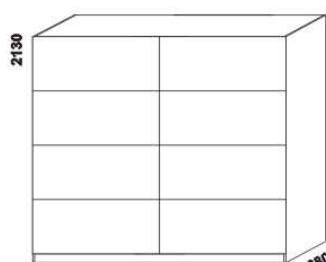

2519
skříň š. 250
s posuvnými dveřmi
– dělené dveře plné