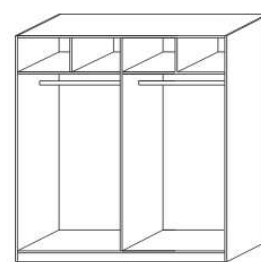

1528
skříň š. 150
s posuvnými dveřmi
– zrcadlové dveře

vnitřní vybavení
skříň š. 150

2000
skříň š. 200
s posuvnými dveřmi
– dělené dveře plné

2000
skříň š. 200
s posuvnými dveřmi
– dělené dveře plné + sklo

2000
skříň š. 200
s posuvnými dveřmi
– zrcadlové dveře

vnitřní vybavení
skříň š. 200

2519
skříň š. 250
s posuvnými dveřmi
– dělené dveře plné

2519
skříň š. 250
s posuvnými dveřmi
– dělené dveře plné + sklo

2519
skříň š. 250
s posuvnými dveřmi
– zrcadlové dveře

vnitřní vybavení
skříň š. 250

dělič
příčka svislá

470
drátěný koš
v. 20 nebo 15

975
police do skříňě
šířoká

455 / 500
police do skříňě úzká
š. 45,5 nebo 50