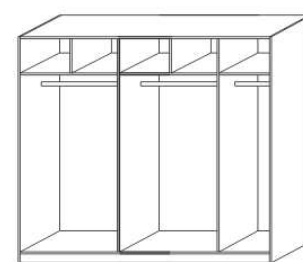

1528
skříň š. 150
s posuvnými dveřmi
– zrcadlové dveře

vnitřní vybavení
skříň š. 150

2000
skříň š. 200
s posuvnými dveřmi
– dělené dveře plné

2000
skříň š. 200
s posuvnými dveřmi
– dělené dveře plné + sklo

2000
skříň š. 200
s posuvnými dveřmi
– zrcadlové dveře

vnitřní vybavení
skříň š. 200

2519
skříň š. 250
s posuvnými dveřmi
– dělené dveře plné

2519
skříň š. 250
s posuvnými dveřmi
– dělené dveře plné + sklo

2519
skříň š. 250
s posuvnými dveřmi
– zrcadlové dveře

vnitřní vybavení
skříň š. 250

dělič
příčka svislá

470
drátěný koš
v. 20 nebo 15

975
police do skříňě
šířoká

455 / 500
police do skříňě úzká
š. 45,5 nebo 50