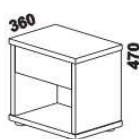

1664 / 1980
zásuvka pod postel XL
boční 3/4 nebo celá

SOŇA: Vzdálenost od podlahy k horní hraně postranice postele je 470 mm. Výška postranice postele je 180 mm. **Hloubka zapuštění nosných patek pod rošty postele od horní hrany postranice je 95-143 mm.**
SOŇA XL: Vzdálenost od podlahy k horní hraně postranice postele je 500 mm. Výška postranice postele je 250 mm. **Hloubka zapuštění nosných patek pod rošty postele od horní hrany postranice je 146-218 mm.**
SOŇA PLUS: Vzdálenost od podlahy k horní hraně postranice postele je 470 mm. Výška postranice postele je 350 mm. **Hloubka zapuštění hranolku postele od horní hrany postranice je 124 mm. Výška vestavěného úložného prostoru je 190 mm.**

YVETTA doplňky – masivní jádrový buk, masivní dub

980 / 1664 / 1980
zásuvka pod postel
boční 1/2, 3/4 nebo celá

885 / 985 / 1185 / 1385 / 1585 / 1785 / 1985
úložný prostor Max*
90, 100, 120, 140, 160, 180, 200 x 200, 210, 220

* Vnější rozměry úložného prostoru Max jsou z konstrukčních důvodů a pro zachování odvětrávání vždy menší než jsou vnitřní rozměry postele.

1690 / 1890
police nad postel
š. 160 nebo 180

400
noční stolek
1-zásuvkový
úzký š. 40