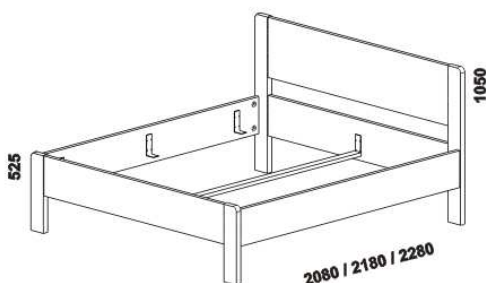

SOŇA – masivní jádrový buk, masivní dub

Provedení: masivní jádrový buk nebo masivní dub – cink; noční stolky – masiv nebo kombinace masiv a dýha; komoda, toaletní stolek a peřináč – kombinace masiv a dýha; skříňně – kombinace dýha a lamino. **Povrchová úprava:** buk – lak nebo vosk, dub – olej. **Tloušťka materiálu postele:** postranice 30 mm, výplň čel 30 mm, nohy 40 mm. **Označený rozměr * = čela s ostrými rohy.** Vnitřní a nepohledové části nočních stolků, komody, toaletního stolku, peřináče, zásuvek pod postel a úložného prostoru (záda, vnitřní části zásuvek, dna) nejsou vyráběny z masivu. Zásuvky nočních stolků jsou vybaveny kulíčkovými plnovýsuvy s dotahem, zásuvka nočního stolku se zásuvkou kulíčkovými částečnými výsuvy bez dotahu, zásuvky komod krytými částečnými výsuvy s dotahem. Drátěné koše do skříňů jsou vybaveny plnovýsuvy. Zásuvka do skříňů je vybavena kolečkovými částečnými výsuvy.

* detail ostrého rohu postelí

990 / 1084 / 1284
1484 / 1684 / 1884 / 2084
postel SOŇA XL
90, 100, 120 x 200, 210, 220
140, 160, 180, 200 x 200, 210, 220

990 / 1084 / 1284
1484 / 1684 / 1884 / 2084
postel SOŇA XL, zvýšené čelo o 15 cm
90, 100, 120 x 200, 210, 220
140, 160, 180, 200 x 200, 210, 220

1664 / 1980
zásuvka pod postel XL
boční 3/4 nebo celá

SOŇA: Vzdálenost od podlahy k horní hraně postranice postele je 470 mm. Výška postranice postele je 180 mm. **Hloubka zapuštění nosných patek pod rošty postele od horní hrany postranice je 95-143 mm.**
SOŇA XL: Vzdálenost od podlahy k horní hraně postranice postele je 500 mm. Výška postranice postele je 250 mm. **Hloubka zapuštění nosných patek pod rošty postele od horní hrany postranice je 146-218 mm.**
SOŇA PLUS: Vzdálenost od podlahy k horní hraně postranice postele je 470 mm. Výška postranice postele je 350 mm. **Hloubka zapuštění hranolku postele od horní hrany postranice je 124 mm. Výška vestavěného úložného prostoru je 190 mm.**