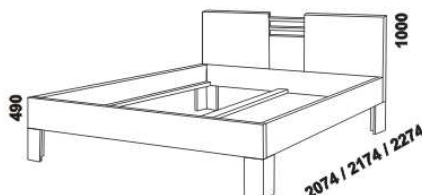

960 / 1060 / 1260 / 1460 / 1660 / 1860 / 2060
postel SIMONA, čelo 1 - plné
90, 100, 120, 140, 160, 180, 200 x 200, 210, 220

960 / 1060 / 1260 / 1460 / 1660 / 1860 / 2060
postel SIMONA, čelo 2 - s příčkami
90, 100, 120, 140, 160, 180, 200 x 200, 210, 220

Vzdálenost od podlahy k horní hraně postranice postele je 380 mm, u zvýšené postele je 450 mm. Výška postranice postele je 160 mm. Hloubka zapuštění hranolku postelí od horní hrany postranice je 120 mm. Zadní (nepohledová) část čela u hlavy je povrchově dokončena – postele lze umístit do prostoru. Dvoupostele (od vnitřní šířky 140 cm) jsou osazeny středovou vzpěrou s podpěrnou nohou.

960 / 1060 / 1260 / 1460 / 1660 / 1860 / 2060
postel SIMONA VB, čelo 1 - plné
90, 100, 120, 140, 160, 180, 200 x 200, 210, 220

960 / 1060 / 1260 / 1460 / 1660 / 1860 / 2060
postel SIMONA VB, čelo 2 - s příčkami
90, 100, 120, 140, 160, 180, 200 x 200, 210, 220

Vzdálenost od podlahy k horní hraně postranice postele je 490 mm. Výška postranice postele je 200 mm.

Hloubka zapuštění hranolku postelí od horní hrany postranice je 160 mm. Zadní (nepohledová) část čela u hlavy je povrchově dokončena – postele lze umístit do prostoru. Dvoupostele (od vnitřní šířky 140 cm) jsou osazeny středovou vzpěrou s podpěrnou nohou.