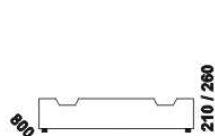

960 / 1060 / 1260 / 1460 / 1660 / 1860 / 2060
postel SIMONA, čelo 1 - plné
90, 100, 120, 140, 160, 180, 200 x 200, 210, 220

960 / 1060 / 1260 / 1460 / 1660 / 1860 / 2060
postel SIMONA, čelo 2 - s příčkami
90, 100, 120, 140, 160, 180, 200 x 200, 210, 220

Vzdálenost od podlahy k horní hraně postranice postele je 380 mm, u zvýšené postele je 450 mm. Výška postranice postele je 160 mm. Hloubka zapuštění hranolku postelí od horní hrany postranice je 120 mm. Zadní (nepohledová) část čela u hlavy je povrchově dokončena – postele lze umístit do prostoru. Dvoupostele (od vnitřní šířky 140 cm) jsou osazeny středovou vzpěrou s podpěrnou nohou.

960 / 1060 / 1260 / 1460 / 1660 / 1860 / 2060
postel SIMONA VB, čelo 1 - plné
90, 100, 120, 140, 160, 180, 200 x 200, 210, 220

960 / 1060 / 1260 / 1460 / 1660 / 1860 / 2060
postel SIMONA VB, čelo 2 - s příčkami
90, 100, 120, 140, 160, 180, 200 x 200, 210, 220

Vzdálenost od podlahy k horní hraně postranice postele je 490 mm. Výška postranice postele je 200 mm.

Hloubka zapuštění hranolku postelí od horní hrany postranice je 160 mm. Zadní (nepohledová) část čela u hlavy je povrchově dokončena – postele lze umístit do prostoru. Dvoupostele (od vnitřní šířky 140 cm) jsou osazeny středovou vzpěrou s podpěrnou nohou.