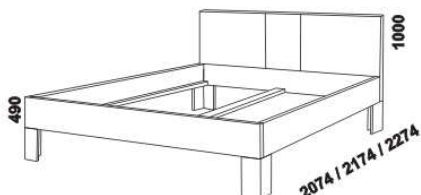

Thoušťka materiálu postele: buk – čelo 20 mm, ostatní 27 mm; sukátá borovice – čelo 18 mm, ostatní 27 mm.

Vnitřní a nepohledové části nočních stolků, zásuvek pod postel a úložných prostorů (vnitřní části zásuvek, záda, dna) nejsou vyráběny z masivu. Zásuvky nočních stolků jsou vybaveny kuličkovými plnovýsuvy s funkcí "push to open".

960 / 1060 / 1260 / 1460 / 1660 / 1860 / 2060
postel SIMONA, čelo 1 - plné
90, 100, 120, 140, 160, 180, 200 x 200, 210, 220

960 / 1060 / 1260 / 1460 / 1660 / 1860 / 2060
postel SIMONA, čelo 2 - s příčkami
90, 100, 120, 140, 160, 180, 200 x 200, 210, 220

Vzdálenost od podlahy k horní hraně postranice postele je 380 mm, u zvýšené postele je 450 mm. Výška postranice postele je 160 mm. Hloubka zapuštění hranolku postelí od horní hrany postranice je 120 mm. Zadní (nepohledová) část čela u hlavy je povrchově dokončena – postele lze umístit do prostoru. Dvoupostele (od vnitřní šířky 140 cm) jsou osazeny středovou vzpěrou s podpěrnou nohou.

Vzdálenost od podlahy k horní hraně postranice postele je 490 mm. Výška postranice postele je 200 mm.

Hloubka zapuštění hranolku postelí od horní hrany postranice je 160 mm. Zadní (nepohledová) část čela u hlavy je povrchově dokončena – postele lze umístit do prostoru. Dvoupostele (od vnitřní šířky 140 cm) jsou osazeny středovou vzpěrou s podpěrnou nohou.