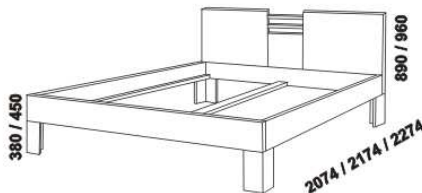

Thoušťka materiálu postele: buk – čelo 20 mm, ostatní 27 mm; sukátá borovice – čelo 18 mm, ostatní 27 mm.

Vnitřní a nepohledové části nočních stolků, zásuvek pod postel a úložných prostorů (vnitřní části zásuvek, záda, dna) nejsou vyráběny z masivu. Zásuvky nočních stolků jsou vybaveny kuličkovými plnovýsuvy s funkcí "push to open".

960 / 1060 / 1260 / 1460 / 1660 / 1860 / 2060
postel SIMONA, čelo 1 - plné
90, 100, 120, 140, 160, 180, 200 x 200, 210, 220

960 / 1060 / 1260 / 1460 / 1660 / 1860 / 2060
postel SIMONA, čelo 2 - s příčkami
90, 100, 120, 140, 160, 180, 200 x 200, 210, 220

Vzdálenost od podlahy k horní hraně postranice postele je 380 mm, u zvýšené postele je 450 mm. Výška postranice postele je 160 mm. Hloubka zapuštění hranolku postelí od horní hrany postranice je 120 mm. Zadní (nepohledová) část čela u hlavy je povrchově dokončena – postele lze umístit do prostoru. Dvoupostele (od vnitřní šířky 140 cm) jsou osazeny středovou vzpěrou s podpěrnou nohou.

Vzdálenost od podlahy k horní hraně postranice postele je 490 mm. Výška postranice postele je 200 mm.

Hloubka zapuštění hranolku postelí od horní hrany postranice je 160 mm. Zadní (nepohledová) část čela u hlavy je povrchově dokončena – postele lze umístit do prostoru. Dvoupostele (od vnitřní šířky 140 cm) jsou osazeny středovou vzpěrou s podpěrnou nohou.