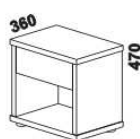

SASKIA: Vzdálenost od podlahy k horní hraně postranice postele je 470 mm. Výška postranice postele je 180 mm.

Hloubka zapuštění nosných patek pod rošty postele od horní hrany postranice je 95-143 mm.

SASKIA XL: Vzdálenost od podlahy k horní hraně postranice postele je 500 mm. Výška postranice postele je 250 mm.

YVETTA doplňky – masivní jádrový buk, masivní dub

980 / 1664 / 1980
zásuvka pod postel
boční 1/2, 3/4 nebo celá

885 / 985 / 1185 / 1385 / 1585 / 1785 / 1985
úložný prostor Max*
90, 100, 120, 140, 160, 180, 200 x 200, 210, 220

* Vnější rozměry úložného prostoru Max jsou z konstrukčních důvodů a pro zachování odvětrávání vždy menší než jsou vnitřní rozměry postele.

1690 / 1890
police nad postel
š. 160 nebo 180

400
noční stolek
1-zásuvkový
úzký š. 40