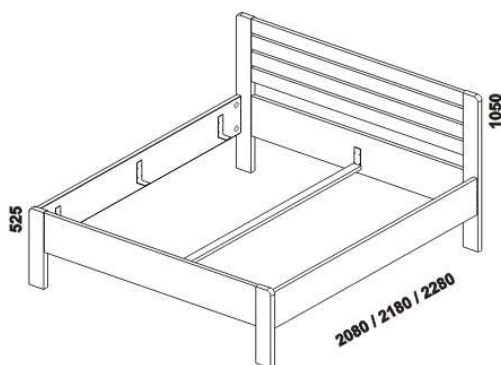

SASKIA – masivní jádrový buk, masivní dub

Provedení: masivní jádrový buk nebo masivní dub – cink; noční stolky – masiv nebo kombinace masiv a dýha; komoda, toaletní stolek a peřináč – kombinace masiv a dýha; skříňně – kombinace dýha a lamino. **Povrchová úprava:** buk – lak nebo vosk, dub – olej. **Tloušťka materiálu postele:** postranice 30 mm, výplň čel 30 mm, nohy 40 mm. **Označený rozměr * = čela s ostrými rohy.** Vnitřní a nepohledové části nočních stolků, komody, toaletního stolků, peřináče, zásuvek pod postel a úložného prostoru (záda, vnitřní části zásuvek, dna) nejsou vyráběny z masivu. Zásuvky nočních stolků jsou vybaveny kulíčkovými plnovýsuvy s dotahem, zásuvka nočního stolků se zásuvkou kulíčkovými částečnými výsuvy bez dotahu, zásuvky komod krytými částečnými výsuvy s dotahem. Drátěné koše do skříňní jsou vybaveny plnovýsuvy. Zásuvka do skříňní je vybavena kolečkovými částečnými výsuvy.

990 / 1084 / 1284
1484 / 1684 / 1884 / 2084
postel SASKIA
90, 100, 120 x 200, 210, 220
140, 160, 180, 200 x 200, 210, 220

1664 / 1980
zásuvka pod postel XL
boční 3/4 nebo celá

* detail ostrého rohu postelí

990 / 1084 / 1284
1484 / 1684 / 1884 / 2084
postel SASKIA XL
90, 100, 120 x 200, 210, 220
140, 160, 180, 200 x 200, 210, 220

990 / 1084 / 1284
1484 / 1684 / 1884 / 2084
postel SASKIA XL, zvýšené čelo o 15 cm
90, 100, 120 x 200, 210, 220
140, 160, 180, 200 x 200, 210, 220

SASKIA: Vzdálenost od podlahy k horní hraně postranice postele je 470 mm. Výška postranice postele je 180 mm.

Hloubka zapuštění nosných patek pod rošty postele od horní hrany postranice je 95-143 mm.

SASKIA XL: Vzdálenost od podlahy k horní hraně postranice postele je 500 mm. Výška postranice postele je 250 mm.