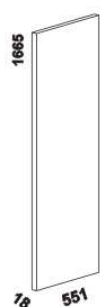

dělicí
příčka svislá