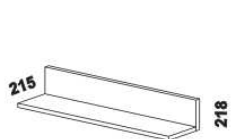

SASKIA: Vzdálenost od podlahy k horní hraně postranice postele je 470 mm. Výška postranice postele je 180 mm.

Hloubka zapuštění nosných patek pod rošty postele od horní hrany postranice je 95-143 mm.

SASKIA XL: Vzdálenost od podlahy k horní hraně postranice postele je 500 mm. Výška postranice postele je 250 mm.

Hloubka zapuštění nosných patek pod rošty postele od horní hrany postranice je 146-218 mm.

U čel postelí lze zvolit ostré* nebo oblé rohy. Zadní (nepohledová) část čela u hlavy je povrchově dokončena – postele lze umístit i do prostoru. Dvoupostele (od vnitřní šířky 140 cm) jsou osazeny samonosnou středovou vzpěrou.

YVETTA doplňky – masivní jádrový buk, masivní dub

980 / 1664 / 1980
zásuvka pod postel
boční 1/2, 3/4 nebo celá

885 / 985 / 1185 / 1385 / 1585 / 1785 / 1985
úložný prostor Max*
90, 100, 120, 140, 160, 180, 200 x 200, 210, 220

* Vnější rozměry úložného prostoru Max jsou z konstrukčních důvodů a pro zachování odvětrávání vždy menší než jsou vnitřní rozměry postele.

1690 / 1890
police nad postel
š. 160 nebo 180

400
noční stolek
1-zásuvkový
úzký š. 40