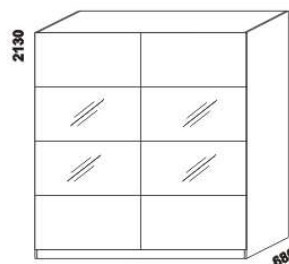

SASKIA: Vzdálenost od podlahy k horní hraně postranice postele je 470 mm. Výška postranice postele je 180 mm.

Hloubka zapuštění nosných patek pod rošty postele od horní hrany postranice je 95-143 mm.

SASKIA XL: Vzdálenost od podlahy k horní hraně postranice postele je 500 mm. Výška postranice postele je 250 mm.

* Vnější rozměry úložného prostoru Max jsou z konstrukčních důvodů a pro zachování odvětrávání vždy menší než jsou vnitřní rozměry postele.

1690 / 1890
police nad postel
š. 160 nebo 180

400
noční stolek
1-zásuvkový
úzký š. 40

1030
komoda 2-dveřová
1-zásuvková

1030
komoda
4-zásuvková

1500
komoda
2-dveřová 4-zásuvková

1050
peřináč

1050
toaletní stůl

800
600
zrcadlo

1528
skříň š. 150
s posuvnými dveřmi
– dělené dveře plné

1528
skříň š. 150
s posuvnými dveřmi
– dělené dveře plné + sklo

1528
skříň š. 150
s posuvnými dveřmi
– zrcadlové dveře

vnitřní vybavení
skříň š. 150

2000
skříň š. 200
s posuvnými dveřmi
– dělené dveře plné

2000
skříň š. 200
s posuvnými dveřmi
– dělené dveře plné + sklo