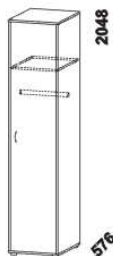

2000
skříň š. 200
s posuvnými dveřmi
– zrcadlové dveře

vnitřní vybavení
skříň š. 200

2519
skříň š. 250
s posuvnými dveřmi
– dělené dveře plné

2519
skříň š. 250
s posuvnými dveřmi
– dělené dveře plné + sklo

2519
skříň š. 250
s posuvnými dveřmi
– zrcadlové dveře

vnitřní vybavení
skříň š. 250

dělicí
příčka svislá

470
drátěný koš
v. 20 nebo 15

975
police do skříňě
šířoká

455 / 500
police do skříňě úzká
š. 45,5 nebo 50

SASKIA – pokračování

YVETTA masiv doplňky – pokračování

975
šatní tyč
široká

455 / 500
šatní tyč úzká
š. 45,5 nebo 50

110 475 500
zásuvka
do skříně

320 975 550
zásuvkový
modul T

2048 448 576
skříň 1-dveřová
s policí a tyčí – L

2048 448 576
skříň 1-dveřová
s policí a tyčí – P

2048 832 576
skříň 2-dveřová
s policí a tyčí

2048 949 576
skříň 2-dveřová
dělená s 5 policemi

2048 1397 576
skříň 3-dveřová
dělená

Skříně s posuvnými i otevíracími dveřmi se nevyrábí v jádrovém buku. Výšky jednotlivých prvků skříní s otevíracími dveřmi jsou uvedeny bez stavitelných nožek výšky 20 mm.