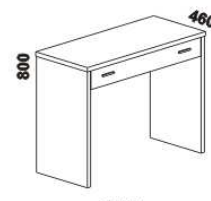

* Vnější rozměry úložného prostoru Max jsou z konstrukčních důvodů a pro zachování odvětrávání vždy menší než jsou vnitřní rozměry postele.

1690 / 1890
police nad postel
š. 160 nebo 180

400
noční stolek
1-zásuvkový
úzký š. 40

1030
komoda 2-dveřová
1-zásuvková

1030
komoda
4-zásuvková

1500
komoda
2-dveřová 4-zásuvková

1050
peřináč

1050
toaletní stůl

800
600
zrcadlo

1528
skříň š. 150
s posuvnými dveřmi
– dělené dveře plné

1528
skříň š. 150
s posuvnými dveřmi
– dělené dveře plné + sklo

1528
skříň š. 150
s posuvnými dveřmi
– zrcadlové dveře

vnitřní vybavení
skříň š. 150

2000
skříň š. 200
s posuvnými dveřmi
– dělené dveře plné

2000
skříň š. 200
s posuvnými dveřmi
– dělené dveře plné + sklo