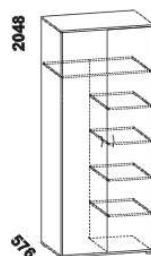

2519
skříň š. 250
s posuvnými dveřmi
– zrcadlové dveře

vnitřní vybavení
skříň š. 250

dělicí
příčka svislá

470
drátěný koš
v. 20 nebo 15

975
police do skříňě
šířoká

455 / 500
police do skříňě úzká
š. 45,5 nebo 50

SASKIA – pokračování

YVETTA masiv doplňky – pokračování

975
šatní tyč
široká

455 / 500
šatní tyč úzká
š. 45,5 nebo 50

110 475 500
zásuvka
do skříně

320 975 550
zásuvkový
modul T

2048 448 576
skříň 1-dveřová
s policí a tyčí – L

2048 448 576
skříň 1-dveřová
s policí a tyčí – P

2048 832 576
skříň 2-dveřová
s policí a tyčí

2048 949 576
skříň 2-dveřová
dělená s 5 policemi

2048 1397 576
skříň 3-dveřová
dělená

Skříně s posuvnými i otevíracími dveřmi se nevyrábí v jádrovém buku. Výšky jednotlivých prvků skříní s otevíracími dveřmi jsou uvedeny bez stavitelných nožek výšky 20 mm.