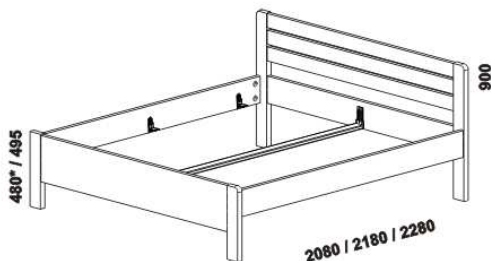

SASKIA – masivní jádrový buk, masivní dub

Provedení: masivní jádrový buk nebo masivní dub – cink; noční stolky – masiv nebo kombinace masiv a dýha; komoda, toaletní stolek a peřináč – kombinace masiv a dýha; skříňně – kombinace dýha a lamino. **Povrchová úprava:** buk – lak nebo vosk, dub – olej. **Tloušťka materiálu postele:** postranice 30 mm, výplň čel 30 mm, nohy 40 mm. **Označený rozměr * = čela s ostrými rohy.** Vnitřní a nepohledové části nočních stolků, komody, toaletního stolků, peřináče, zásuvek pod postel a úložného prostoru (záda, vnitřní části zásuvek, dna) nejsou vyráběny z masivu. Zásuvky nočních stolků jsou vybaveny kulíčkovými plnovýsuvy s dotahem, zásuvka nočního stolků se zásuvkou kulíčkovými částečnými výsuvy bez dotahu, zásuvky komod krytými částečnými výsuvy s dotahem. Drátěné koše do skříňní jsou vybaveny plnovýsuvy. Zásuvka do skříňní je vybavena kolečkovými částečnými výsuvy.

990 / 1084 / 1284
1484 / 1684 / 1884 / 2084
postel SASKIA
90, 100, 120 x 200, 210, 220
140, 160, 180, 200 x 200, 210, 220

1664 / 1980
zásuvka pod postel XL
boční 3/4 nebo celá

* detail ostrého rohu postelí

990 / 1084 / 1284
1484 / 1684 / 1884 / 2084
postel SASKIA XL
90, 100, 120 x 200, 210, 220
140, 160, 180, 200 x 200, 210, 220

990 / 1084 / 1284
1484 / 1684 / 1884 / 2084
postel SASKIA XL, zvýšené čelo o 15 cm
90, 100, 120 x 200, 210, 220
140, 160, 180, 200 x 200, 210, 220

SASKIA: Vzdálenost od podlahy k horní hraně postranice postele je 470 mm. Výška postranice postele je 180 mm.

Hloubka zapuštění nosných patek pod rošty postele od horní hrany postranice je 95-143 mm.

SASKIA XL: Vzdálenost od podlahy k horní hraně postranice postele je 500 mm. Výška postranice postele je 250 mm.