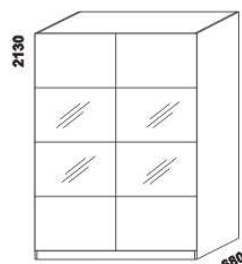

* Vnější rozměry úložného prostoru Max jsou z konstrukčních důvodů a pro zachování odvětrávání vždy menší než jsou vnitřní rozměry postele.

1690 / 1890
police nad postel
š. 160 nebo 180

400
noční stolek
1-zásuvkový
úzký š. 40

1030
komoda 2-dveřová
1-zásuvková

1030
komoda
4-zásuvková

1500
komoda
2-dveřová 4-zásuvková

1050
peřináč

1050
toaletní stůl

800
600
zrcadlo

1528
skříň š. 150
s posuvnými dveřmi
– dělené dveře plné

1528
skříň š. 150
s posuvnými dveřmi
– dělené dveře plné + sklo

1528
skříň š. 150
s posuvnými dveřmi
– zrcadlové dveře

vnitřní vybavení
skříň š. 150

2000
skříň š. 200
s posuvnými dveřmi
– dělené dveře plné

2000
skříň š. 200
s posuvnými dveřmi
– dělené dveře plné + sklo