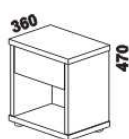

990 / 1084 / 1284
1484 / 1684 / 1884 / 2084
postel SASKIA XL
90, 100, 120 x 200, 210, 220
140, 160, 180, 200 x 200, 210, 220

990 / 1084 / 1284
1484 / 1684 / 1884 / 2084
postel SASKIA XL, zvýšené čelo o 15 cm
90, 100, 120 x 200, 210, 220
140, 160, 180, 200 x 200, 210, 220

SASKIA: Vzdálenost od podlahy k horní hraně postranice postele je 470 mm. Výška postranice postele je 180 mm.

Hloubka zapuštění nosných patek pod rošty postele od horní hrany postranice je 95-143 mm.

SASKIA XL: Vzdálenost od podlahy k horní hraně postranice postele je 500 mm. Výška postranice postele je 250 mm.

YVETTA doplňky – masivní jádrový buk, masivní dub

980 / 1664 / 1980
zásuvka pod postel
boční 1/2, 3/4 nebo celá

885 / 985 / 1185 / 1385 / 1585 / 1785 / 1985
úložný prostor Max*
90, 100, 120, 140, 160, 180, 200 x 200, 210, 220

* Vnější rozměry úložného prostoru Max jsou z konstrukčních důvodů a pro zachování odvětrávání vždy menší než jsou vnitřní rozměry postele.

1690 / 1890
police nad postel
š. 160 nebo 180

400
noční stolek
1-zásuvkový
úzký š. 40