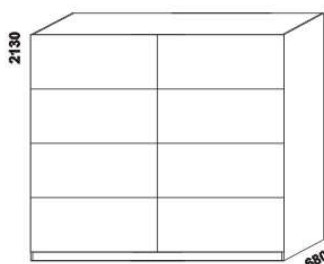

2519
skříň š. 250
s posuvnými dveřmi
– dělené dveře plné