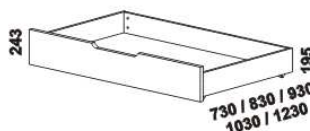

SASKIA – masivní jádrový buk, masivní dub

Provedení: masivní jádrový buk nebo masivní dub – cink; noční stolky – masiv nebo kombinace masiv a dýha; komoda, toaletní stolek a peřináč – kombinace masiv a dýha; skříňně – kombinace dýha a lamino. **Povrchová úprava:** buk – lak nebo vosk, dub – olej. **Tloušťka materiálu postele:** postranice 30 mm, výplň čel 30 mm, nohy 40 mm. **Označený rozměr * = čela s ostrými rohy.** Vnitřní a nepohledové části nočních stolků, komody, toaletního stolků, peřináče, zásuvek pod postel a úložného prostoru (záda, vnitřní části zásuvek, dna) nejsou vyráběny z masivu. Zásuvky nočních stolků jsou vybaveny kulíčkovými plnovýsuvy s dotahem, zásuvka nočního stolků se zásuvkou kulíčkovými částečnými výsuvy bez dotahu, zásuvky komod krytými částečnými výsuvy s dotahem. Drátěné koše do skříňní jsou vybaveny plnovýsuvy. Zásuvka do skříňní je vybavena kolečkovými částečnými výsuvy.

990 / 1084 / 1284
1484 / 1684 / 1884 / 2084
postel SASKIA
90, 100, 120 x 200, 210, 220
140, 160, 180, 200 x 200, 210, 220

1664 / 1980
zásuvka pod postel XL
boční 3/4 nebo celá

* detail ostrého rohu postelí

990 / 1084 / 1284
1484 / 1684 / 1884 / 2084
postel SASKIA XL
90, 100, 120 x 200, 210, 220
140, 160, 180, 200 x 200, 210, 220

990 / 1084 / 1284
1484 / 1684 / 1884 / 2084
postel SASKIA XL, zvýšené čelo o 15 cm
90, 100, 120 x 200, 210, 220
140, 160, 180, 200 x 200, 210, 220

SASKIA: Vzdálenost od podlahy k horní hraně postranice postele je 470 mm. Výška postranice postele je 180 mm.

Hloubka zapuštění nosných patek pod rošty postele od horní hrany postranice je 95-143 mm.

SASKIA XL: Vzdálenost od podlahy k horní hraně postranice postele je 500 mm. Výška postranice postele je 250 mm.