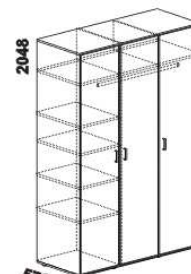

2519
skříň š. 250
s posuvnými dveřmi
– zrcadlové dveře

vnitřní vybavení
skříň š. 250

dělicí
příčka svislá

470
drátěný koš
v. 20 nebo 15

975
police do skříňě
šířoká

455 / 500
police do skříňě úzká
š. 45,5 nebo 50

SASKIA – pokračování

YVETTA masiv doplňky – pokračování

975
šatní tyč
široká

455 / 500
šatní tyč úzká
š. 45,5 nebo 50

110 475 500
zásuvka
do skříně

320 975 550
zásuvkový
modul T

2048 448 576
skříň 1-dveřová
s policí a tyčí – L

2048 448 576
skříň 1-dveřová
s policí a tyčí – P

2048 832 576
skříň 2-dveřová
s policí a tyčí

2048 949 576
skříň 2-dveřová
dělená s 5 policemi

2048 1397 576
skříň 3-dveřová
dělená

Skříně s posuvnými i otevíracími dveřmi se nevyrábí v jádrovém buku. Výšky jednotlivých prvků skříní s otevíracími dveřmi jsou uvedeny bez stavitelných nožek výšky 20 mm.