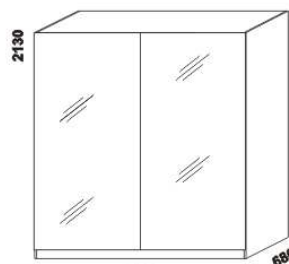

1030
komoda 2-dveřová
1-zásuvková

1030
komoda
4-zásuvková

1500
komoda
2-dveřová 4-zásuvková

1050
peřináč

1050
toaletní stůl

800
600
zrcadlo

1528
skříň š. 150
s posuvnými dveřmi
– dělené dveře plné

1528
skříň š. 150
s posuvnými dveřmi
– dělené dveře plné + sklo

1528
skříň š. 150
s posuvnými dveřmi
– zrcadlové dveře

vnitřní vybavení
skříň š. 150

2000
skříň š. 200
s posuvnými dveřmi
– dělené dveře plné

2000
skříň š. 200
s posuvnými dveřmi
– dělené dveře plné + sklo

2000
skříň š. 200
s posuvnými dveřmi
– zrcadlové dveře

vnitřní vybavení
skříň š. 200

2519
skříň š. 250
s posuvnými dveřmi
– dělené dveře plné

2519
skříň š. 250
s posuvnými dveřmi
– dělené dveře plné + sklo