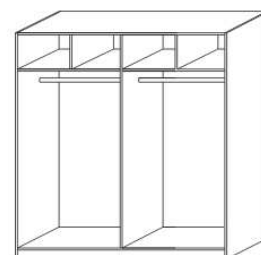

1528
skříň š. 150
s posuvnými dveřmi
– zrcadlové dveře

vnitřní vybavení
skříň š. 150

2000
skříň š. 200
s posuvnými dveřmi
– dělené dveře plné

2000
skříň š. 200
s posuvnými dveřmi
– dělené dveře plné + sklo

2000
skříň š. 200
s posuvnými dveřmi
– zrcadlové dveře

vnitřní vybavení
skříň š. 200

2519
skříň š. 250
s posuvnými dveřmi
– dělené dveře plné

2519
skříň š. 250
s posuvnými dveřmi
– dělené dveře plné + sklo

2519
skříň š. 250
s posuvnými dveřmi
– zrcadlové dveře

vnitřní vybavení
skříň š. 250

dělicí
příčka svislá

470
drátěný koš
v. 20 nebo 15

975
police do skříňě
šířoká

455 / 500
police do skříňě úzká
š. 45,5 nebo 50