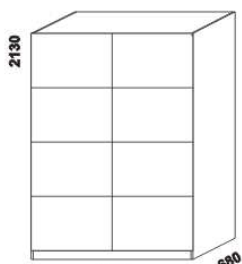

* Vnější rozměry úložného prostoru Max jsou z konstrukčních důvodů a pro zachování odvětrávání vždy menší než jsou vnitřní rozměry postele.

1690 / 1890
police nad postel
š. 160 nebo 180

400
noční stolek
1-zásuvkový
úzký š. 40

1030
komoda 2-dveřová
1-zásuvková

1030
komoda
4-zásuvková

1500
komoda
2-dveřová 4-zásuvková

1050
peřináč

1050
toaletní stůl

800
600
zrcadlo

1528
skříň š. 150
s posuvnými dveřmi
– dělené dveře plné

1528
skříň š. 150
s posuvnými dveřmi
– dělené dveře plné + sklo

1528
skříň š. 150
s posuvnými dveřmi
– zrcadlové dveře

vnitřní vybavení
skříň š. 150

2000
skříň š. 200
s posuvnými dveřmi
– dělené dveře plné

2000
skříň š. 200
s posuvnými dveřmi
– dělené dveře plné + sklo