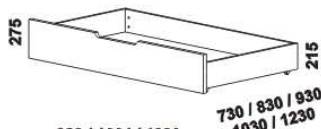

990 / 1084 / 1284
1484 / 1684 / 1884 / 2084
postel SASKIA XL
90, 100, 120 x 200, 210, 220
140, 160, 180, 200 x 200, 210, 220

990 / 1084 / 1284
1484 / 1684 / 1884 / 2084
postel SASKIA XL, zvýšené čelo o 15 cm
90, 100, 120 x 200, 210, 220
140, 160, 180, 200 x 200, 210, 220

SASKIA: Vzdálenost od podlahy k horní hraně postranice postele je 470 mm. Výška postranice postele je 180 mm.

Hloubka zapuštění nosných patek pod rošty postele od horní hrany postranice je 95-143 mm.

SASKIA XL: Vzdálenost od podlahy k horní hraně postranice postele je 500 mm. Výška postranice postele je 250 mm.

Hloubka zapuštění nosných patek pod rošty postele od horní hrany postranice je 146-218 mm.

U čel postelí lze zvolit ostré* nebo oblé rohy. Zadní (nepohledová) část čela u hlavy je povrchově dokončena – postele lze umístit i do prostoru. Dvoupostele (od vnitřní šířky 140 cm) jsou osazeny samonosnou středovou vzpěrou.

YVETTA doplňky – masivní jádrový buk, masivní dub

980 / 1664 / 1980
zásuvka pod postel
boční 1/2, 3/4 nebo celá

885 / 985 / 1185 / 1385 / 1585 / 1785 / 1985
úložný prostor Max*
90, 100, 120, 140, 160, 180, 200 x 200, 210, 220