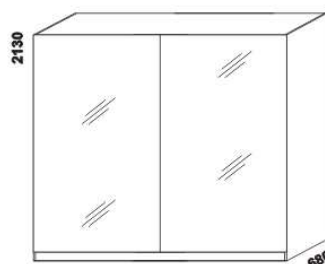

1528
skříň š. 150
s posuvnými dveřmi
– zrcadlové dveře

vnitřní vybavení
skříň š. 150

2000
skříň š. 200
s posuvnými dveřmi
– dělené dveře plné

2000
skříň š. 200
s posuvnými dveřmi
– dělené dveře plné + sklo

2000
skříň š. 200
s posuvnými dveřmi
– zrcadlové dveře

vnitřní vybavení
skříň š. 200

2519
skříň š. 250
s posuvnými dveřmi
– dělené dveře plné

2519
skříň š. 250
s posuvnými dveřmi
– dělené dveře plné + sklo

2519
skříň š. 250
s posuvnými dveřmi
– zrcadlové dveře

vnitřní vybavení
skříň š. 250

dělicí
příčka svislá

470
drátěný koš
v. 20 nebo 15

975
police do skříňě
šířoká

455 / 500
police do skříňě úzká
š. 45,5 nebo 50