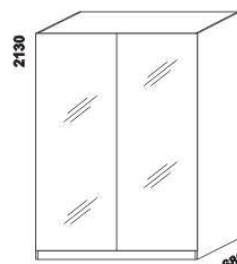

SASKIA: Vzdálenost od podlahy k horní hraně postranice postele je 470 mm. Výška postranice postele je 180 mm.

Hloubka zapuštění nosných patek pod rošty postele od horní hrany postranice je 95-143 mm.

SASKIA XL: Vzdálenost od podlahy k horní hraně postranice postele je 500 mm. Výška postranice postele je 250 mm.

* Vnější rozměry úložného prostoru Max jsou z konstrukčních důvodů a pro zachování odvětrávání vždy menší než jsou vnitřní rozměry postele.

1690 / 1890
police nad postel
š. 160 nebo 180

400
noční stolek
1-zásuvkový
úzký š. 40

1030
komoda 2-dveřová
1-zásuvková

1030
komoda
4-zásuvková

1500
komoda
2-dveřová 4-zásuvková

1050
peřináč

1050
toaletní stůl

800
600
zrcadlo

1528
skříň š. 150
s posuvnými dveřmi
– dělené dveře plné

1528
skříň š. 150
s posuvnými dveřmi
– dělené dveře plné + sklo

1528
skříň š. 150
s posuvnými dveřmi
– zrcadlové dveře

vnitřní vybavení
skříň š. 150

2000
skříň š. 200
s posuvnými dveřmi
– dělené dveře plné

2000
skříň š. 200
s posuvnými dveřmi
– dělené dveře plné + sklo