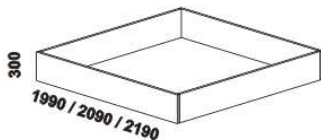

990 / 1084 / 1284
1484 / 1684 / 1884 / 2084
postel SASKIA XL
90, 100, 120 x 200, 210, 220
140, 160, 180, 200 x 200, 210, 220

990 / 1084 / 1284
1484 / 1684 / 1884 / 2084
postel SASKIA XL, zvýšené čelo o 15 cm
90, 100, 120 x 200, 210, 220
140, 160, 180, 200 x 200, 210, 220

SASKIA: Vzdálenost od podlahy k horní hraně postranice postele je 470 mm. Výška postranice postele je 180 mm.

Hloubka zapuštění nosných patek pod rošty postele od horní hrany postranice je 95-143 mm.

SASKIA XL: Vzdálenost od podlahy k horní hraně postranice postele je 500 mm. Výška postranice postele je 250 mm.

Hloubka zapuštění nosných patek pod rošty postele od horní hrany postranice je 146-218 mm.

U čel postelí lze zvolit ostré* nebo oblé rohy. Zadní (nepohledová) část čela u hlavy je povrchově dokončena – postele lze umístit i do prostoru. Dvoupostele (od vnitřní šířky 140 cm) jsou osazeny samonosnou středovou vzpěrou.

YVETTA doplňky – masivní jádrový buk, masivní dub

980 / 1664 / 1980
zásuvka pod postel
boční 1/2, 3/4 nebo celá

885 / 985 / 1185 / 1385 / 1585 / 1785 / 1985
úložný prostor Max*
90, 100, 120, 140, 160, 180, 200 x 200, 210, 220