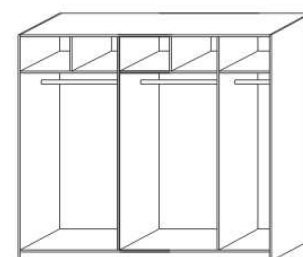

1528
skříň š. 150
s posuvnými dveřmi
– zrcadlové dveře

vnitřní vybavení
skříň š. 150

2000
skříň š. 200
s posuvnými dveřmi
– dělené dveře plné

2000
skříň š. 200
s posuvnými dveřmi
– dělené dveře plné + sklo

2000
skříň š. 200
s posuvnými dveřmi
– zrcadlové dveře

vnitřní vybavení
skříň š. 200

2519
skříň š. 250
s posuvnými dveřmi
– dělené dveře plné

2519
skříň š. 250
s posuvnými dveřmi
– dělené dveře plné + sklo

2519
skříň š. 250
s posuvnými dveřmi
– zrcadlové dveře

vnitřní vybavení
skříň š. 250

dělicí
příčka svislá

470
drátěný koš
v. 20 nebo 15

975
police do skříňě
šířoká

455 / 500
police do skříňě úzká
š. 45,5 nebo 50