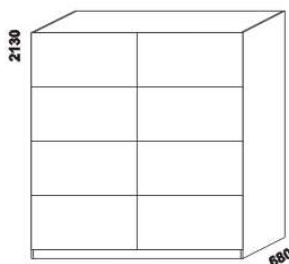

SASKIA: Vzdálenost od podlahy k horní hraně postranice postele je 470 mm. Výška postranice postele je 180 mm.

Hloubka zapuštění nosných patek pod rošty postele od horní hrany postranice je 95-143 mm.

SASKIA XL: Vzdálenost od podlahy k horní hraně postranice postele je 500 mm. Výška postranice postele je 250 mm.

* Vnější rozměry úložného prostoru Max jsou z konstrukčních důvodů a pro zachování odvětrávání vždy menší než jsou vnitřní rozměry postele.

1690 / 1890
police nad postel
š. 160 nebo 180

400
noční stolek
1-zásuvkový
úzký š. 40

1030
komoda 2-dveřová
1-zásuvková

1030
komoda
4-zásuvková

1500
komoda
2-dveřová 4-zásuvková

1050
peřináč

1050
toaletní stůl

800
600
zrcadlo

1528
skříň š. 150
s posuvnými dveřmi
– dělené dveře plné

1528
skříň š. 150
s posuvnými dveřmi
– dělené dveře plné + sklo

1528
skříň š. 150
s posuvnými dveřmi
– zrcadlové dveře

vnitřní vybavení
skříň š. 150

2000
skříň š. 200
s posuvnými dveřmi
– dělené dveře plné

2000
skříň š. 200
s posuvnými dveřmi
– dělené dveře plné + sklo