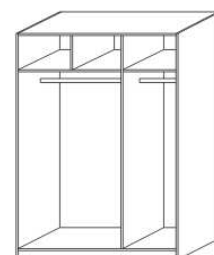

1030
komoda 2-dveřová
1-zásuvková

1030
komoda
4-zásuvková

1500
komoda
2-dveřová 4-zásuvková

1050
peřináč

1050
toaletní stůl

800
600
zrcadlo

1528
skříň š. 150
s posuvnými dveřmi
– dělené dveře plné

1528
skříň š. 150
s posuvnými dveřmi
– dělené dveře plné + sklo

1528
skříň š. 150
s posuvnými dveřmi
– zrcadlové dveře

vnitřní vybavení
skříň š. 150

2000
skříň š. 200
s posuvnými dveřmi
– dělené dveře plné

2000
skříň š. 200
s posuvnými dveřmi
– dělené dveře plné + sklo

2000
skříň š. 200
s posuvnými dveřmi
– zrcadlové dveře

vnitřní vybavení
skříň š. 200

2519
skříň š. 250
s posuvnými dveřmi
– dělené dveře plné

2519
skříň š. 250
s posuvnými dveřmi
– dělené dveře plné + sklo