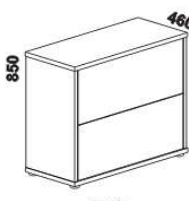

YVETTA doplňky – masivní jádrový buk, masivní dub

980 / 1664 / 1980
zásuvka pod postel
boční 1/2, 3/4 nebo celá

885 / 985 / 1185 / 1385 / 1585 / 1785 / 1985
úložný prostor Max*
90, 100, 120, 140, 160, 180, 200 x 200, 210, 220

* Vnější rozměry úložného prostoru Max jsou z konstrukčních důvodů a pro zachování odvětrávání vždy menší než jsou vnitřní rozměry postele.

1690 / 1890
police nad postel
š. 160 nebo 180

400
noční stolek
1-zásuvkový
úzký š. 40

500
noční stolek
1-zásuvkový
široký š. 50

500
noční stolek
2-zásuvkový
s nikou

500
noční stolek
se zásuvkou

350
noční stolek
závěsný

500
noční stolek
L

SASKIA – pokračování

YVETTA masiv doplňky – pokračování

1030
komoda 2-dveřová
1-zásuvková

1030
komoda
4-zásuvková

1500
komoda
2-dveřová 4-zásuvková

1050
peřináč

1050
toaletní stůl

800
600
zrcadlo

1528
skříň š. 150
s posuvnými dveřmi
– dělené dveře plné

1528
skříň š. 150
s posuvnými dveřmi
– dělené dveře plné + sklo