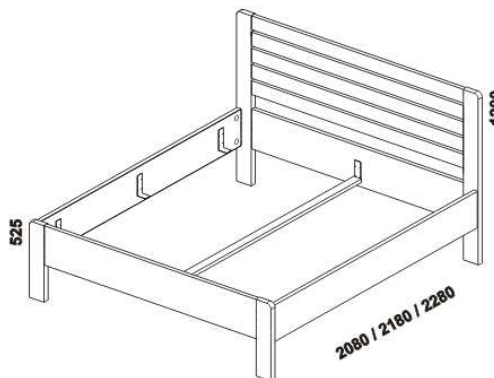

SASKIA – masivní jádrový buk, masivní dub

Provedení: masivní jádrový buk nebo masivní dub – cink; noční stolky – masiv nebo kombinace masiv a dýha; komoda, toaletní stolek a peřináč – kombinace masiv a dýha; skříňně – kombinace dýha a lamino. **Povrchová úprava:** buk – lak nebo vosk, dub – olej. **Tloušťka materiálu postele:** postranice 30 mm, výplň čel 30 mm, nohy 40 mm. **Označený rozměr * = čela s ostrými rohy.** Vnitřní a nepohledové části nočních stolků, komody, toaletního stolků, peřináče, zásuvek pod postel a úložného prostoru (záda, vnitřní části zásuvek, dna) nejsou vyráběny z masivu. Zásuvky nočních stolků jsou vybaveny kulíčkovými plnovýsuvy s dotahem, zásuvka nočního stolků se zásuvkou kulíčkovými částečnými výsuvy bez dotahu, zásuvky komod krytými částečnými výsuvy s dotahem. Drátěné koše do skříňní jsou vybaveny plnovýsuvy. Zásuvka do skříňní je vybavena kolečkovými částečnými výsuvy.

990 / 1084 / 1284
1484 / 1684 / 1884 / 2084
postel SASKIA
90, 100, 120 x 200, 210, 220
140, 160, 180, 200 x 200, 210, 220

1664 / 1980
zásuvka pod postel XL
boční 3/4 nebo celá

* detail ostrého rohu postelí

990 / 1084 / 1284
1484 / 1684 / 1884 / 2084
postel SASKIA XL
90, 100, 120 x 200, 210, 220
140, 160, 180, 200 x 200, 210, 220

990 / 1084 / 1284
1484 / 1684 / 1884 / 2084
postel SASKIA XL, zvýšené čelo o 15 cm
90, 100, 120 x 200, 210, 220
140, 160, 180, 200 x 200, 210, 220

SASKIA: Vzdálenost od podlahy k horní hraně postranice postele je 470 mm. Výška postranice postele je 180 mm.

Hloubka zapuštění nosných patek pod rošty postele od horní hrany postranice je 95-143 mm.

SASKIA XL: Vzdálenost od podlahy k horní hraně postranice postele je 500 mm. Výška postranice postele je 250 mm.