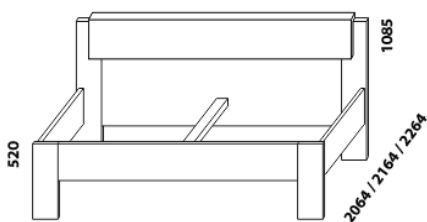

SARAH – provedení LTD

Více info:

Provedení: LTD, více barevných dezentů.

Tloušťka materiálu postelí: čalouněné části čel cca 65 mm, ostatní 32 mm. Zásuvky nočních stolků a skříní jsou vybaveny kolečkovými částečnými výsuvy. Drátěné koše do skříní jsou vybaveny plnovýsuvy. Zásuvky komod Line jsou vybaveny volitelně kolečkovými částečnými výsuvy nebo kuličkovými plnovýsuvy s tlumeným zavíráním. Zásuvky komod Libreta jsou vybaveny kuličkovými plnovýsuvy s tlumeným zavíráním.

990 / 1090 / 1290
1490 / 1690 / 1890 / 2090

postel SARAH 1

90, 100, 120 × 200, 210, 220
140, 160, 180, 200 × 200, 210, 220

990 / 1090 / 1290
1490 / 1690 / 1890 / 2090

postel SARAH 2

90, 100, 120 × 200, 210, 220
140, 160, 180, 200 × 200, 210, 220

U čel postelí lze zvolit ostré nebo oblité* rohy. Zadní (nepohledová) část čela u hlavy je povrchově dokončena - postele lze umístit i do prostoru. Dvouposteje (od vnitřní šířky 140 cm) jsou osazeny samonosnou středovou vzpěrou.

895 / 995 / 1195

1395 / 1595 / 1795 / 1995

úložný prostor Max***

90, 100, 120 × 200, 210, 220
140, 160, 180, 200 × 200, 210, 220

úložný prostor
MAX

rám postele

*** Vnější rozměry úložného prostoru Max jsou z konstrukčních důvodů a pro zachování odvětrávání vždy menší než jsou vnitřní rozměry postele.