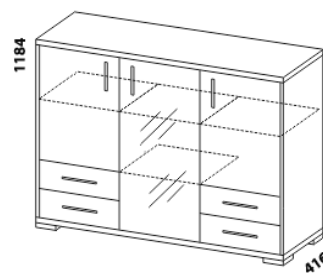

1312
komoda vysoká
3dveřová 4zásuvková
se sklem i49

Výšky jednotlivých prvků Libreta jsou uvedeny bez stavitelných nožek:
nízká mat – výška 20 mm, nízká chrom lesk – výška 20 mm, vysoká mat – výška 120 mm.

Vzorník barevného provedení je k dispozici na našich prodejnách nebo na loznice.cz.