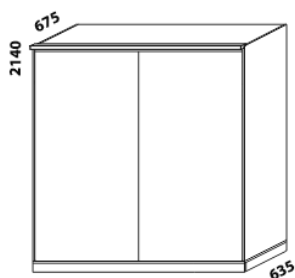

1050

toaletní stolek

600

zrcadlo

SARAH – pokračování

Doplňky LINE – pokračování

1524 / 2000 / 2516
skříň š. 150, 200, 250
s posuvnými dveřmi
– dveře plné

1524 / 2000 / 2516
skříň š. 150, 200, 250
s posuvnými dveřmi
– dveře plné dělené