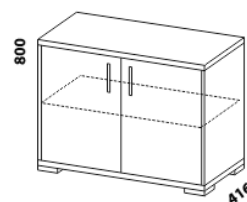

832
komoda 2dveřová i56