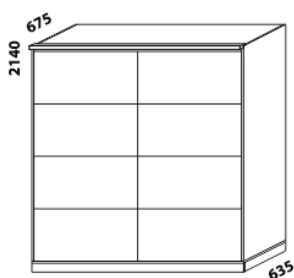

895 / 995 / 1195

1395 / 1595 / 1795 / 1995

úložný prostor Max***

90, 100, 120 × 200, 210, 220
140, 160, 180, 200 × 200, 210, 220

úložný prostor
MAX

rám postele

*** Vnější rozměry úložného prostoru Max jsou z konstrukčních důvodů a pro zachování odvětrávání vždy menší než jsou vnitřní rozměry postele.

1050

toaletní stolek

600

zrcadlo

SARAH – pokračování

Doplňky LINE – pokračování

1524 / 2000 / 2516
skříň š. 150, 200, 250
s posuvnými dveřmi
– dveře plné

1524 / 2000 / 2516
skříň š. 150, 200, 250
s posuvnými dveřmi
– dveře plné dělené

1524 / 2000 / 2516
skříň š. 150, 200, 250
s posuvnými dveřmi
– dveře zrcadlové

1524 / 2000 / 2516
skříň š. 150, 200, 250
s posuvnými dveřmi
– dveře kombi plné / zrcadlové

1524 / 2000 / 2516
skříň š. 150, 200, 250
s posuvnými dveřmi
– dveře kombi
plné dělené / zrcadlové