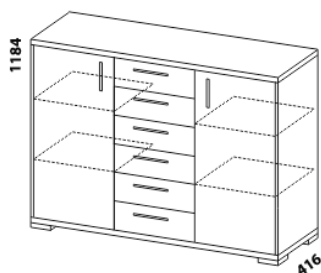

448
komoda 1dveřová i55
(L nebo P)

1312
komoda vysoká
2dveřová 6zásuvková i50

1312
komoda vysoká
2dveřová 6zásuvková
se sklem i48

1312
komoda vysoká
3dveřová 4zásuvková
se sklem i49

Výšky jednotlivých prvků Libreta jsou uvedeny bez stavitelných nožek:
nízká mat – výška 20 mm, nízká chrom lesk – výška 20 mm, vysoká mat – výška 120 mm.