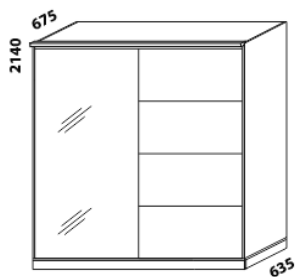

1524 / 2000 / 2516
skříň š. 150, 200, 250
s posuvnými dveřmi
– dveře kombi
plné dělené / zrcadlové