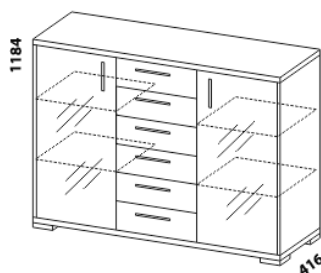

448
komoda 1dveřová i55
(L nebo P)

1312
komoda vysoká
2dveřová 6zásuvková i50

1312
komoda vysoká
2dveřová 6zásuvková
se sklem i48

1312
komoda vysoká
3dveřová 4zásuvková
se sklem i49

Výšky jednotlivých prvků Libreta jsou uvedeny bez stavitelných nožek:
nízká mat – výška 20 mm, nízká chrom lesk – výška 20 mm, vysoká mat – výška 120 mm.