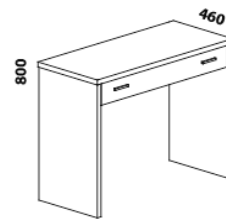

1050

toaletní stolek