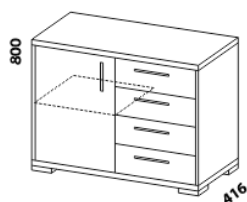

832
komoda 1dveřová
4zásuvková i53 (dveře L nebo P)