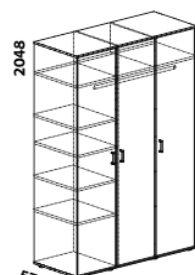

vnitřní vybavení
skříně š. 150

vnitřní vybavení
skříně š. 200

vnitřní vybavení
skříně š. 250

dělicí
příčka svislá

975
zásuvkový
modul T

975
police do skříně
široká

460 / 500
police do skříně úzká
š. 46 nebo 50

975
šatní tyč
široká

460 / 500
šatní tyč úzká
š. 46 nebo 50

zásuvka
do skříně

drátěný koš
v. 20 nebo 15

448
skříň 1dveřová
s policí a tyčí – levá

448
skříň 1dveřová
s policí a tyčí – pravá

832
skříň 2dveřová
s policí a tyčí

949
skříň 2dveřová
dělená s 5 policemi

1397
skříň 3dveřová
dělená

Výšky jednotlivých prvků skříní s otevíracími dveřmi jsou uvedeny bez stavitelných nožek výšky 20 mm.

SARAH – pokračování

Komody LIBRETA – provedení LTD