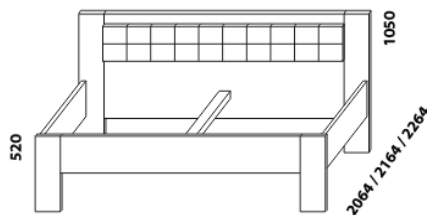

SARAH – provedení LTD

Více info:

Provedení: LTD, více barevných dezentů.

Tloušťka materiálu postelí: čalouněné části čel cca 65 mm, ostatní 32 mm. Zásuvky nočních stolků a skříní jsou vybaveny kolečkovými částečnými výsuvy. Drátěné koše do skříní jsou vybaveny plnovýsuvy. Zásuvky komod Line jsou vybaveny volitelně kolečkovými částečnými výsuvy nebo kuličkovými plnovýsuvy s tlumeným zavíráním. Zásuvky komod Libreta jsou vybaveny kuličkovými plnovýsuvy s tlumeným zavíráním.

990 / 1090 / 1290
1490 / 1690 / 1890 / 2090

postel SARAH 1

90, 100, 120 × 200, 210, 220
140, 160, 180, 200 × 200, 210, 220

990 / 1090 / 1290
1490 / 1690 / 1890 / 2090

postel SARAH 2

90, 100, 120 × 200, 210, 220
140, 160, 180, 200 × 200, 210, 220

U čel postelí lze zvolit ostré nebo oblité* rohy. Zadní (nepohledová) část čela u hlavy je povrchově dokončena - postele lze umístit i do prostoru. Dvouposteje (od vnitřní šířky 140 cm) jsou osazeny samonosnou středovou vzpěrou.

895 / 995 / 1195

1395 / 1595 / 1795 / 1995

úložný prostor Max***

90, 100, 120 × 200, 210, 220
140, 160, 180, 200 × 200, 210, 220

úložný prostor
MAX

rám postele

*** Vnější rozměry úložného prostoru Max jsou z konstrukčních důvodů a pro zachování odvětrávání vždy menší než jsou vnitřní rozměry postele.