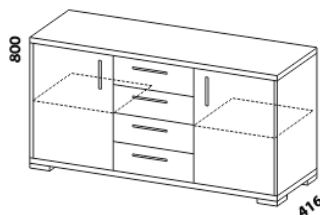

1312
komoda 2dveřová
4zásuvková i51