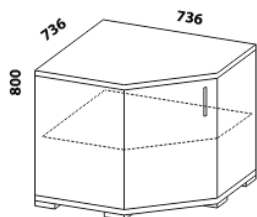

komoda rohová
1dveřová i57 (L nebo P)