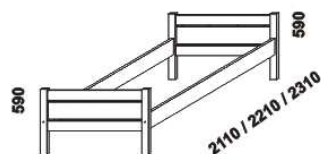

ROXY, MOLLY, LARS, KONNY – masivní smrk

Provedení: masivní smrk. **Povrchová úprava:** smrk – lak přírodní nebo bílá (pouze Roxy a Molly).
Tloušťka materiálu postele: Roxy – nohy 59 x 59 mm, postranice 25 mm, výplň čel 24 mm;
Molly – nohy 59 x 59 mm, postranice 25 mm, čela 25 mm; Lars – postranice 25 mm, čela 25 mm;
Konny – nohy 50 x 50 mm, postranice 25 mm, výplně čel 25 mm.

990
postel ROXY
90 x 200, 210, 220

980
postel MOLLY
90 x 200, 210, 220

1000
postel LARS
90 x 200, 210, 220

Vzdálenost od podlahy k horní hraně postranice postele je 350 mm. Hloubka zapuštění hranolku od horní hrany postranice postele je 110 mm. Zadní (nepohledová) část čel u hlavy je povrchově dokončena – postele lze umístit i do prostoru.

980
postel KONNY
90 x 200

Vzdálenost od podlahy k horní hraně postranice postele je 225 / 450 mm. Hloubka zapuštění hranolku od horní hrany postranice postele je 110 mm. Maximální výška spodní matrace u složené postele Konny je 150 mm. Zadní (nepohledová) část čel u hlavy je povrchově dokončena – postele lze umístit i do prostoru.