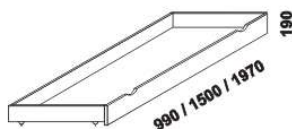

750
GAZEL smrk
úložný prostor
pod postel
1/2, 3/4, celý
(nelze umístit pod postel KONNY)

Ložnici je možné kombinovat s doplňky nábytku GAZEL – kompletní přehled sortimentu je k dispozici na našich prodejnách nebo na loznice.cz.

Orientační vzorník barevného provedení: