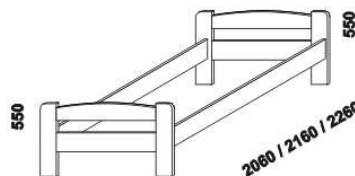

ROXY, MOLLY, LARS, KONNY – masivní smrk

Provedení: masivní smrk. **Povrchová úprava:** smrk – lak přírodní nebo bílá (pouze Roxy a Molly).
Tloušťka materiálu postele: Roxy – nohy 59 x 59 mm, postranice 25 mm, výplň čel 24 mm;
Molly – nohy 59 x 59 mm, postranice 25 mm, čela 25 mm; Lars – postranice 25 mm, čela 25 mm;
Konny – nohy 50 x 50 mm, postranice 25 mm, výplně čel 25 mm.

990
postel ROXY
90 x 200, 210, 220

980
postel MOLLY
90 x 200, 210, 220

1000
postel LARS
90 x 200, 210, 220

Vzdálenost od podlahy k horní hraně postranice postele je 350 mm. Hloubka zapuštění hranolku od horní hrany postranice postele je 110 mm. Zadní (nepohledová) část čel u hlavy je povrchově dokončena – postele lze umístit i do prostoru.

980
postel KONNY
90 x 200

Vzdálenost od podlahy k horní hraně postranice postele je 225 / 450 mm. Hloubka zapuštění hranolku od horní hrany postranice postele je 110 mm. Maximální výška spodní matrace u složené postele Konny je 150 mm. Zadní (nepohledová) část čel u hlavy je povrchově dokončena – postele lze umístit i do prostoru.