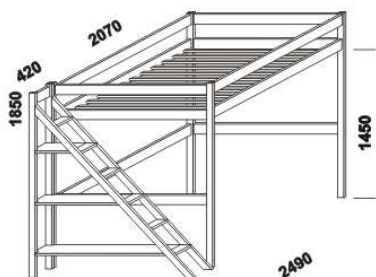

RACHEL, TERRY – masivní smrk

Provedení: masivní smrk, MDF. **Povrchová úprava:** smrk – lak přírodní (Terry – případně výplně čel MDF).

Tloušťka materiálu postele: Rachel – nohy 59 x 59 mm, postranice 25 mm, schůdky 25 x 110,5 mm, policové schody 40 x 102 mm;
Terry – nohy 59 x 59 mm, čelní části 24 mm, boční části 25 mm, schůdky 25 x 163 mm.

1470
RACHEL palanda
s policovými schody 140 x 200

970 / 1470
RACHEL palanda se schůdky
90, 140 x 200

1830
TERRY etážová postel
90 / 140 x 200

1830
TERRY NATIVE
etážová postel
90 / 140 x 200

Hloubka zapuštění hranolku od horní hrany postranice postele je 110 mm.