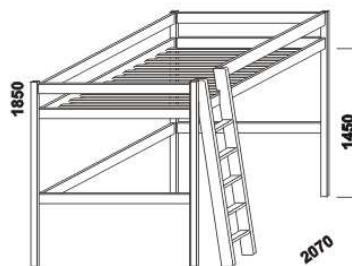

RACHEL, TERRY – masivní smrk

Provedení: masivní smrk, MDF. **Povrchová úprava:** smrk – lak přírodní (Terry – případně výplně čel MDF).

Tloušťka materiálu postele: Rachel – nohy 59 x 59 mm, postranice 25 mm, schůdky 25 x 110,5 mm, policové schody 40 x 102 mm;
Terry – nohy 59 x 59 mm, čelní části 24 mm, boční části 25 mm, schůdky 25 x 163 mm.

1470
RACHEL palanda
s policovými schody 140 x 200

970 / 1470
RACHEL palanda se schůdky
90, 140 x 200

1830
TERRY etážová postel
90 / 140 x 200

1830
TERRY NATIVE
etážová postel
90 / 140 x 200

Hloubka zapuštění hranolku od horní hrany postranice postele je 110 mm.