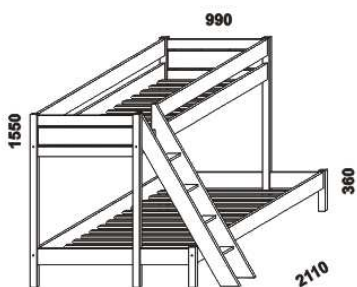

RACHEL, TERRY – masivní smrk

Provedení: masivní smrk, MDF. **Povrchová úprava:** smrk – lak přírodní (Terry – případně výplně čel MDF).

Tloušťka materiálu postele: Rachel – nohy 59 x 59 mm, postranice 25 mm, schůdky 25 x 110,5 mm, policové schody 40 x 102 mm;
Terry – nohy 59 x 59 mm, čelní části 24 mm, boční části 25 mm, schůdky 25 x 163 mm.

1470
RACHEL palanda
s policovými schody 140 x 200

970 / 1470
RACHEL palanda se schůdky
90, 140 x 200

1830
TERRY etážová postel
90 / 140 x 200

1830
TERRY NATIVE
etážová postel
90 / 140 x 200

Hloubka zapuštění hranolku od horní hrany postranice postele je 110 mm.