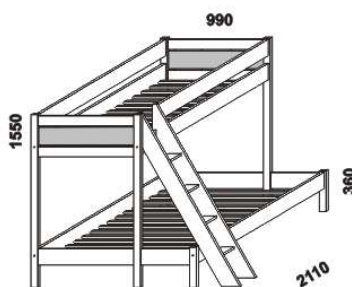

RACHEL, TERRY – masivní smrk

Provedení: masivní smrk, MDF. **Povrchová úprava:** smrk – lak přírodní (Terry – případně výplně čel MDF).

Tloušťka materiálu postele: Rachel – nohy 59 x 59 mm, postranice 25 mm, schůdky 25 x 110,5 mm, policové schody 40 x 102 mm;
Terry – nohy 59 x 59 mm, čelní části 24 mm, boční části 25 mm, schůdky 25 x 163 mm.

1470
RACHEL palanda
s policovými schody 140 x 200

970 / 1470
RACHEL palanda se schůdky
90, 140 x 200

1830
TERRY etážová postel
90 / 140 x 200

1830
TERRY NATIVE
etážová postel
90 / 140 x 200

Hloubka zapuštění hranolku od horní hrany postranice postele je 110 mm.