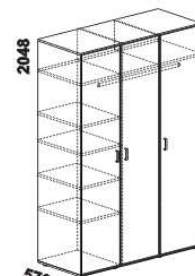

vnitřní vybavení
skříň š. 250

dělící
příčka svislá

470
drátěný koš
v. 20 nebo 15

975
police do skříňě
široká

455 / 500
police do skříňě
úzká š. 45,5 nebo 50

NELLY – pokračování

YVETTA masiv doplňky – pokračování

975
šatní tyč
široká

455 / 500
šatní tyč úzká
š. 45,5 nebo 50

475
zásuvka
do skříně

975
zásuvkový
modul T

448
skřín 1dveřová
s policí a tyčí – L

448
skřín 1dveřová
s policí a tyčí – P

832
skřín 2dveřová
s policí a tyčí

949
skřín 2dveřová
dělená s 5 policemi

1397
skřín 3dveřová
dělená

Skříně s posuvnými i otevíracími dveřmi se nevyrábí v jádrovém buku. Výšky jednotlivých prvků skříní s otevíracími dveřmi jsou uvedeny bez stavitelných nožek výšky 20 mm.