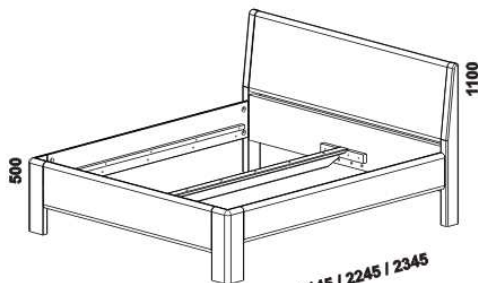

Povrchová úprava: buk – lak nebo vosk, dub – lak (pouze průběžný dub) nebo olej.
 Tloušťka materiálu postele: 40 mm.

Vnitřní a nepohledové části nočních stolků, komod, toaletního stolku, zásuvek pod postel a úložného prostoru (záda, vnitřní části zásuvek, dna) nejsou vyráběny z masivu. Zásuvky nočních stolků jsou vybaveny kuličkovými částečnými výsuvy s dotahem, zásuvky komod krytými částečnými výsuvy s dotahem. Drátěné koše do skříní jsou vybaveny plnovýsuvy. Zásuvka do skříní je vybavena kolečkovými částečnými výsuvy.

1020 / 1120 / 1320
1520 / 1720 / 1920 / 2120

postel NELLY, čelo 1 – plné
90, 100, 120 x 200, 210, 220
140, 160, 180, 200 x 200, 210, 220

1020 / 1120 / 1320
1520 / 1720 / 1920 / 2120

postel NELLY, čelo 2 – dělené (2dílné)
90, 100, 120 x 200, 210, 220
140, 160, 180, 200 x 200, 210, 220

1020 / 1120 / 1320
1520 / 1720 / 1920 / 2120

postel NELLY, čelo 3 – 2 vlysy (3dílné)
90, 100, 120 x 200, 210, 220
140, 160, 180, 200 x 200, 210, 220

1520 / 1864

zásuvka pod postel boční
3/4 nebo celá ENYA

Vzdálenost od podlahy k horní hraně postranice postele je 500 mm.

Hloubka zapuštění hranolku postele od horní hrany postranice je volitelně 145 nebo 205 mm. Výška postranice postele je 250 mm. Dvupostelevé (od vnitřní šířky 140 cm) jsou osazeny samonosnou středovou vzpěrou.