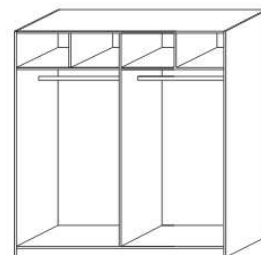

vnitřní vybavení
skříň š. 150

2000
skříň š. 200
s posuvnými dveřmi
– dělené dveře plné

2000
skříň š. 200
s posuvnými dveřmi
– dělené dveře plné + sklo

2000
skříň š. 200
s posuvnými dveřmi
– zrcadlové dveře

vnitřní vybavení
skříň š. 200

2519
skříň š. 250
s posuvnými dveřmi
– dělené dveře plné

2519
skříň š. 250
s posuvnými dveřmi
– dělené dveře plné + sklo

2519
skříň š. 250
s posuvnými dveřmi
– zrcadlové dveře

vnitřní vybavení
skříň š. 250

dělící
příčka svislá

470
drátěný koš
v. 20 nebo 15

975
police do skříňě
široká

455 / 500
police do skříňě
úzká š. 45,5 nebo 50

NELLY – pokračování

YVETTA masiv doplňky – pokračování