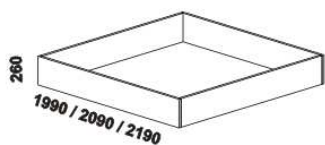

1020 / 1120 / 1320
1520 / 1720 / 1920 / 2120

postel NELLY, čelo 1 – plné
90, 100, 120 x 200, 210, 220
140, 160, 180, 200 x 200, 210, 220

1020 / 1120 / 1320
1520 / 1720 / 1920 / 2120

postel NELLY, čelo 2 – dělené (2dílné)
90, 100, 120 x 200, 210, 220
140, 160, 180, 200 x 200, 210, 220

1020 / 1120 / 1320
1520 / 1720 / 1920 / 2120

postel NELLY, čelo 3 – 2 vlysy (3dílné)
90, 100, 120 x 200, 210, 220
140, 160, 180, 200 x 200, 210, 220

1520 / 1864

zásuvka pod postel boční
3/4 nebo celá ENYA

Vzdálenost od podlahy k horní hraně postranice postele je 500 mm.

Hloubka zapuštění hranolku postele od horní hrany postranice je volitelně 145 nebo 205 mm. Výška postranice postele je 250 mm. Dvupostelevé (od vnitřní šířky 140 cm) jsou osazeny samonosnou středovou vzpěrou.

885 / 985 / 1185 / 1385 / 1585 / 1785 / 1985

úložný prostor Max VIVIEN*
90, 100, 120, 140, 160, 180, 200 x 200, 210, 220

* Vnější rozměry úložného prostoru Max jsou z konstrukčních důvodů a pro zachování odvětrávání vždy menší než jsou vnitřní rozměry postele.