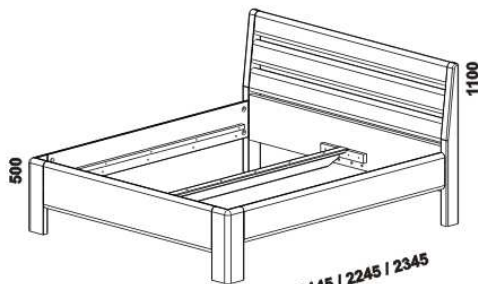

Povrchová úprava: buk – lak nebo vosk, dub – lak (pouze průběžný dub) nebo olej.
 Tloušťka materiálu postele: 40 mm.

Vnitřní a nepohledové části nočních stolků, komod, toaletního stolku, zásuvek pod postel a úložného prostoru (záda, vnitřní části zásuvek, dna) nejsou vyráběny z masivu. Zásuvky nočních stolků jsou vybaveny kuličkovými částečnými výsuvy s dotahem, zásuvky komod krytými částečnými výsuvy s dotahem. Drátěné koše do skříní jsou vybaveny plnovýsuvy. Zásuvka do skříní je vybavena kolečkovými částečnými výsuvy.

1020 / 1120 / 1320
1520 / 1720 / 1920 / 2120

postel NELLY, čelo 1 – plné
90, 100, 120 x 200, 210, 220
140, 160, 180, 200 x 200, 210, 220

1020 / 1120 / 1320
1520 / 1720 / 1920 / 2120

postel NELLY, čelo 2 – dělené (2dílné)
90, 100, 120 x 200, 210, 220
140, 160, 180, 200 x 200, 210, 220

1020 / 1120 / 1320
1520 / 1720 / 1920 / 2120

postel NELLY, čelo 3 – 2 vlysy (3dílné)
90, 100, 120 x 200, 210, 220
140, 160, 180, 200 x 200, 210, 220

1520 / 1864

zásuvka pod postel boční
3/4 nebo celá ENYA

Vzdálenost od podlahy k horní hraně postranice postele je 500 mm.

Hloubka zapuštění hranolku postele od horní hrany postranice je volitelně 145 nebo 205 mm. Výška postranice postele je 250 mm. Dvupostelevé (od vnitřní šířky 140 cm) jsou osazeny samonosnou středovou vzpěrou.