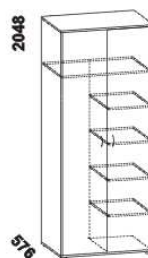

vnitřní vybavení
skříň š. 250

dělící
příčka svislá

470
drátěný koš
v. 20 nebo 15

975
police do skříňě
široká

455 / 500
police do skříňě
úzká š. 45,5 nebo 50

NELLY – pokračování

YVETTA masiv doplňky – pokračování

975
šatní tyč
široká

455 / 500
šatní tyč úzká
š. 45,5 nebo 50

475
zásuvka
do skříně

975
zásuvkový
modul T

448
skřín 1dveřová
s policí a tyčí – L

448
skřín 1dveřová
s policí a tyčí – P

832
skřín 2dveřová
s policí a tyčí

949
skřín 2dveřová
dělená s 5 policemi

1397
skřín 3dveřová
dělená

Skříně s posuvnými i otevíracími dveřmi se nevyrábí v jádrovém buku. Výšky jednotlivých prvků skříní s otevíracími dveřmi jsou uvedeny bez stavitelných nožek výšky 20 mm.