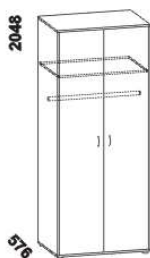

vnitřní vybavení
skříň š. 250

dělící
příčka svislá

470
drátěný koš
v. 20 nebo 15

975
police do skříňě
široká

455 / 500
police do skříňě
úzká š. 45,5 nebo 50

NELLY – pokračování

YVETTA masiv doplňky – pokračování

975
šatní tyč
široká

455 / 500
šatní tyč úzká
š. 45,5 nebo 50

475
zásuvka
do skříně

975
zásuvkový
modul T

448
skřín 1dveřová
s policí a tyčí – L

448
skřín 1dveřová
s policí a tyčí – P

832
skřín 2dveřová
s policí a tyčí

949
skřín 2dveřová
dělená s 5 policemi

1397
skřín 3dveřová
dělená

Skříně s posuvnými i otevíracími dveřmi se nevyrábí v jádrovém buku. Výšky jednotlivých prvků skříní s otevíracími dveřmi jsou uvedeny bez stavitelných nožek výšky 20 mm.