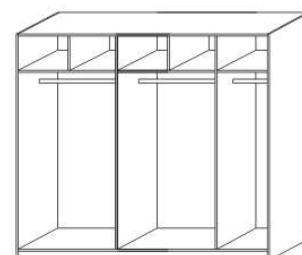

vnitřní vybavení
skříň š. 150

2000
skříň š. 200
s posuvnými dveřmi
– dělené dveře plné

2000
skříň š. 200
s posuvnými dveřmi
– dělené dveře plné + sklo

2000
skříň š. 200
s posuvnými dveřmi
– zrcadlové dveře

vnitřní vybavení
skříň š. 200

2519
skříň š. 250
s posuvnými dveřmi
– dělené dveře plné

2519
skříň š. 250
s posuvnými dveřmi
– dělené dveře plné + sklo

2519
skříň š. 250
s posuvnými dveřmi
– zrcadlové dveře

vnitřní vybavení
skříň š. 250

dělící
příčka svislá

470
drátěný koš
v. 20 nebo 15

975
police do skříňě
široká

455 / 500
police do skříňě
úzká š. 45,5 nebo 50

NELLY – pokračování

YVETTA masiv doplňky – pokračování