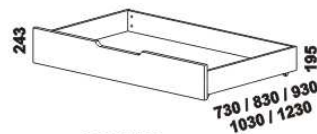

1020 / 1120 / 1320
1520 / 1720 / 1920 / 2120

postel NELLY, čelo 1 – plné
90, 100, 120 x 200, 210, 220
140, 160, 180, 200 x 200, 210, 220

1020 / 1120 / 1320
1520 / 1720 / 1920 / 2120

postel NELLY, čelo 2 – dělené (2dílné)
90, 100, 120 x 200, 210, 220
140, 160, 180, 200 x 200, 210, 220

1020 / 1120 / 1320
1520 / 1720 / 1920 / 2120

postel NELLY, čelo 3 – 2 vlysy (3dílné)
90, 100, 120 x 200, 210, 220
140, 160, 180, 200 x 200, 210, 220

1520 / 1864

zásuvka pod postel boční
3/4 nebo celá ENYA