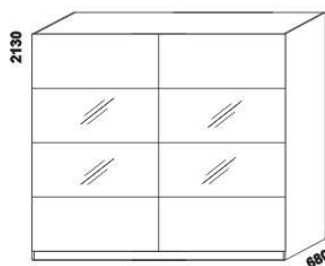

vnitřní vybavení
skříň š. 150

2000
skříň š. 200
s posuvnými dveřmi
– dělené dveře plné

2000
skříň š. 200
s posuvnými dveřmi
– dělené dveře plné + sklo

2000
skříň š. 200
s posuvnými dveřmi
– zrcadlové dveře

vnitřní vybavení
skříň š. 200

2519
skříň š. 250
s posuvnými dveřmi
– dělené dveře plné

2519
skříň š. 250
s posuvnými dveřmi
– dělené dveře plné + sklo

2519
skříň š. 250
s posuvnými dveřmi
– zrcadlové dveře