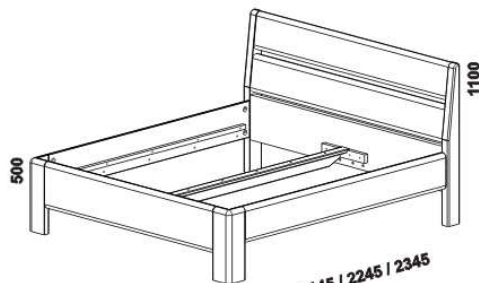

Povrchová úprava: buk – lak nebo vosk, dub – lak (pouze průběžný dub) nebo olej.
 Tloušťka materiálu postele: 40 mm.

Vnitřní a nepohledové části nočních stolků, komod, toaletního stolku, zásuvek pod postel a úložného prostoru (záda, vnitřní části zásuvek, dna) nejsou vyráběny z masivu. Zásuvky nočních stolků jsou vybaveny kuličkovými částečnými výsuvy s dotahem, zásuvky komod krytými částečnými výsuvy s dotahem. Drátěné koše do skříní jsou vybaveny plnovýsuvy. Zásuvka do skříní je vybavena kolečkovými částečnými výsuvy.

1020 / 1120 / 1320
1520 / 1720 / 1920 / 2120

postel NELLY, čelo 1 – plné
90, 100, 120 x 200, 210, 220
140, 160, 180, 200 x 200, 210, 220

1020 / 1120 / 1320
1520 / 1720 / 1920 / 2120

postel NELLY, čelo 2 – dělené (2dílné)
90, 100, 120 x 200, 210, 220
140, 160, 180, 200 x 200, 210, 220

1020 / 1120 / 1320
1520 / 1720 / 1920 / 2120

postel NELLY, čelo 3 – 2 vlysy (3dílné)
90, 100, 120 x 200, 210, 220
140, 160, 180, 200 x 200, 210, 220

1520 / 1864

zásuvka pod postel boční
3/4 nebo celá ENYA

Vzdálenost od podlahy k horní hraně postranice postele je 500 mm.

Hloubka zapuštění hranolku postele od horní hrany postranice je volitelně 145 nebo 205 mm. Výška postranice postele je 250 mm. Dvupostelevé (od vnitřní šířky 140 cm) jsou osazeny samonosnou středovou vzpěrou.