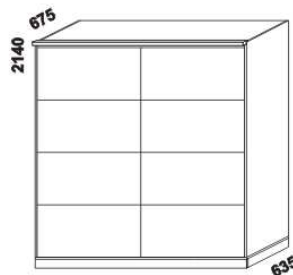

984 / 1084 / 1284  
1484 / 1684 / 1884 / 2084

postel MARIANA NR-NR s ÚP bez výklopného roštu 90, 100, 120 x 200, 210, 220 140, 160, 180, 200 x 200, 210, 220 (od š. 140 vč. středové vzpěry)

**Vzdálenost od podlahy k horní hraně postranice postelí je 475 mm. Hloubka zapuštění nosných patek pod rošty postelí od horní hrany postranice je 68-143 mm. U čel postelí lze zvolit ostré nebo oblé\* rohy. Zadní (nepohledová) část čela u hlavy je povrchově dokončena – postele lze umístit i do prostoru. Dvouposteje (od vnitřní šířky 140 cm) jsou osazeny středovou vzpěrou s podpěrou nohou.**

500  
noční stolek  
se zásuvkou

350  
noční stolek  
závěsný

1050  
komoda  
4-zásuvková

1050  
komoda 2-dveřová  
1-zásuvková

1500  
komoda  
2-dveřová 4-zásuvková

1050  
toaletní stolek

600  
zrcadlo

1524 / 2000 / 2516  
skříň š. 150, 200, 250  
s posuvnými dveřmi  
– dveře plné

1524 / 2000 / 2516  
skříň š. 150, 200, 250  
s posuvnými dveřmi  
– dveře plné dělené

1524 / 2000 / 2516  
skříň š. 150, 200, 250  
s posuvnými dveřmi  
– dveře zrcadlové

1524 / 2000 / 2516  
skříň š. 150, 200, 250  
s posuvnými dveřmi  
– dveře kombi plné / zrcadlové