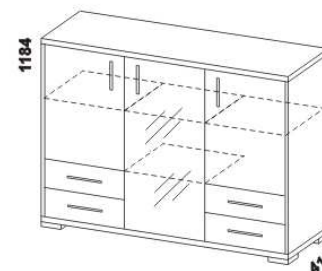

1184

416

1312

komoda vysoká
3-dveřová 4-zásuvková
se sklem i49

Výšky jednotlivých prvků Libreta jsou uvedeny bez stavitelných nožek:
nízká mat – výška 20 mm, nízká chrom lesk – výška 20 mm, vysoká mat – výška 120 mm.