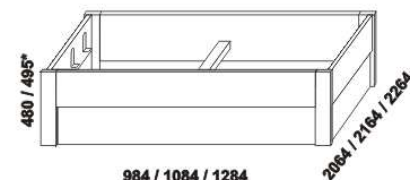

1684 / 1884

postel MARIANA s obloukovým čelem s ÚP a výklopným lamelovým roštem s písty 160, 180 x 200

1684 / 1884

postel MARIANA NR-NR s ÚP a výklopným lamelovým roštem s písty 160, 180 x 200

**Vzdálenost od podlahy k horní hraně postranice postelí je 475 mm. Hloubka na uložení / zapuštění matrace je 60 mm. Výklopný lamelový rošt s písty je součástí postele – maximální hmotnost obou matrací / dvojmatrace je 40 kg. U čel postelí lze zvolit ostré nebo oblé\* rohy. Zadní (nepohledová) část čela u hlavy je povrchově dokončena – postele lze umístit i do prostoru.**

984 / 1084 / 1284  
1484 / 1684 / 1884 / 2084

postel MARIANA s rovným čelem 1 – plné s ÚP bez výklopného roštu 90, 100, 120 x 200, 210, 220 140, 160, 180, 200 x 200, 210, 220 (od š. 140 vč. středové vzpěry)

984 / 1084 / 1284  
1484 / 1684 / 1884 / 2084

postel MARIANA s rovným čelem 2 – s otvorem s ÚP bez výklopného roštu 90, 100, 120 x 200, 210, 220 140, 160, 180, 200 x 200, 210, 220 (od š. 140 vč. středové vzpěry)

984 / 1084 / 1284  
1484 / 1684 / 1884 / 2084

postel MARIANA s obloukovým čelem s ÚP bez výklopného roštu 90, 100, 120 x 200, 210, 220 140, 160, 180, 200 x 200, 210, 220 (od š. 140 vč. středové vzpěry)