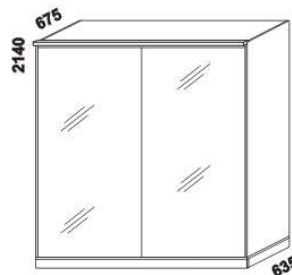

1524 / 2000 / 2516
skříň š. 150, 200, 250
s posuvnými dveřmi
– dveře zrcadlové