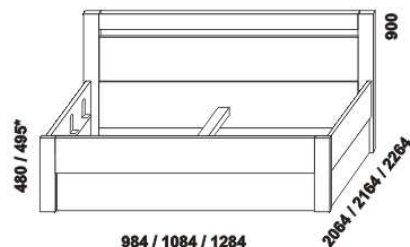

1684 / 1884

postel MARIANA s rovným čelem 1 – plné s ÚP a výklopným lamelovým roštem s písty 160, 180 x 200

1684 / 1884

postel MARIANA s rovným čelem 2 – s otvorem s ÚP a výklopným lamelovým roštem s písty 160, 180 x 200

1684 / 1884

postel MARIANA s obloukovým čelem s ÚP a výklopným lamelovým roštem s písty 160, 180 x 200

1684 / 1884

postel MARIANA NR-NR s ÚP a výklopným lamelovým roštem s písty 160, 180 x 200

**Vzdálenost od podlahy k horní hraně postranice postelí je 475 mm. Hloubka na uložení / zapuštění matrace je 60 mm. Výklopný lamelový rošt s písty je součástí postele – maximální hmotnost obou matrací / dvojmatrace je 40 kg. U čel postelí lze zvolit ostré nebo oblé\* rohy. Zadní (nepohledová) část čela u hlavy je povrchově dokončena – postele lze umístit i do prostoru.**

984 / 1084 / 1284  
1484 / 1684 / 1884 / 2084

postel MARIANA s rovným čelem 1 – plné s ÚP bez výklopného roštu 90, 100, 120 x 200, 210, 220 140, 160, 180, 200 x 200, 210, 220 (od š. 140 vč. středové vzpěry)

984 / 1084 / 1284  
1484 / 1684 / 1884 / 2084

postel MARIANA s rovným čelem 2 – s otvorem s ÚP bez výklopného roštu 90, 100, 120 x 200, 210, 220 140, 160, 180, 200 x 200, 210, 220 (od š. 140 vč. středové vzpěry)