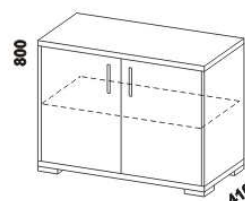

komoda 1-dveřová  
4-zásuvková i53 (dveře L nebo P)

800

416

832

komoda 2-dveřová  
1-zásuvková i54

800

416

832