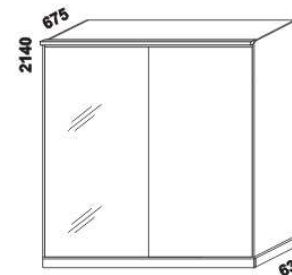

1524 / 2000 / 2516
skříň š. 150, 200, 250
s posuvnými dveřmi
– dveře kombi plné / zrcadlové