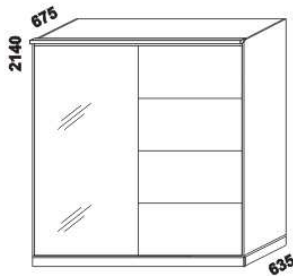

500  
noční stolek  
se zásuvkou

350  
noční stolek  
závěsný

1050  
komoda  
4-zásuvková

1050  
komoda 2-dveřová  
1-zásuvková

1500  
komoda  
2-dveřová 4-zásuvková

1050  
toaletní stolek

600  
zrcadlo

1524 / 2000 / 2516  
skříň š. 150, 200, 250  
s posuvnými dveřmi  
– dveře plné

1524 / 2000 / 2516  
skříň š. 150, 200, 250  
s posuvnými dveřmi  
– dveře plné dělené

1524 / 2000 / 2516  
skříň š. 150, 200, 250  
s posuvnými dveřmi  
– dveře zrcadlové

1524 / 2000 / 2516  
skříň š. 150, 200, 250  
s posuvnými dveřmi  
– dveře kombi plné / zrcadlové