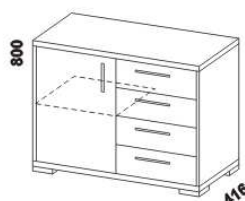

800

416

832

komoda 1-dveřová
4-zásuvková i53 (dveře L nebo P)