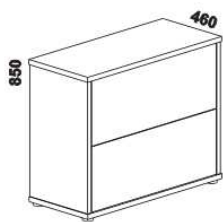

MARIANA – pokračování

Doplňky Line – provedení LTD

1050
peřináč