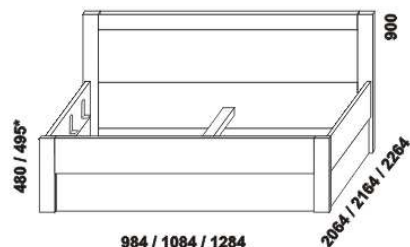

1684 / 1884

postel MARIANA s rovným čelem 1 – plné s ÚP a výklopným lamelovým roštem s písty 160, 180 x 200

1684 / 1884

postel MARIANA s rovným čelem 2 – s otvorem s ÚP a výklopným lamelovým roštem s písty 160, 180 x 200

1684 / 1884

postel MARIANA s obloukovým čelem s ÚP a výklopným lamelovým roštem s písty 160, 180 x 200

1684 / 1884

postel MARIANA NR-NR s ÚP a výklopným lamelovým roštem s písty 160, 180 x 200

**Vzdálenost od podlahy k horní hraně postranice postelí je 475 mm. Hloubka na uložení / zapuštění matrace je 60 mm. Výklopný lamelový rošt s písty je součástí postele – maximální hmotnost obou matrací / dvojmatrace je 40 kg. U čel postelí lze zvolit ostré nebo oblé\* rohy. Zadní (nepohledová) část čela u hlavy je povrchově dokončena – postele lze umístit i do prostoru.**

984 / 1084 / 1284  
1484 / 1684 / 1884 / 2084

postel MARIANA s rovným čelem 1 – plné s ÚP bez výklopného roštu 90, 100, 120 x 200, 210, 220 140, 160, 180, 200 x 200, 210, 220 (od š. 140 vč. středové vzpěry)

984 / 1084 / 1284  
1484 / 1684 / 1884 / 2084

postel MARIANA s rovným čelem 2 – s otvorem s ÚP bez výklopného roštu 90, 100, 120 x 200, 210, 220 140, 160, 180, 200 x 200, 210, 220 (od š. 140 vč. středové vzpěry)