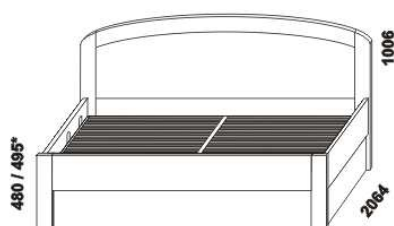

# MARIANA – provedení LTD

**Provedení:** LTD, 17 barevných dezénů.

Tloušťka materiálu postele: rám čel a postranice 32 mm, výplň zadního čela 16 mm, úložný prostor 16 mm.

Označený rozměr \* = čela s oblými rohy. Zásuvky nočních stolků a skříní jsou vybaveny kolečkovými částečnými výsuvy.

Drátěné koše do skříní jsou vybaveny plnovýsuvy. Zásuvky komod Line jsou vybaveny volitelně kolečkovými částečnými výsuvy

nebo kuličkovými plnovýsuvy s tlumeným zavíráním. Zásuvky komod Libreta jsou vybaveny kuličkovými plnovýsuvy s tlumeným zavíráním.

1684 / 1884

postel MARIANA s rovným čelem 1 – plné s ÚP a výklopným lamelovým roštem s písty 160, 180 x 200

1684 / 1884

postel MARIANA s rovným čelem 2 – s otvorem s ÚP a výklopným lamelovým roštem s písty 160, 180 x 200

1684 / 1884

postel MARIANA s obloukovým čelem s ÚP a výklopným lamelovým roštem s písty 160, 180 x 200

1684 / 1884

postel MARIANA NR-NR s ÚP a výklopným lamelovým roštem s písty 160, 180 x 200

**Vzdálenost od podlahy k horní hraně postranice postelí je 475 mm. Hloubka na uložení / zapuštění matrace je 60 mm. Výklopný lamelový rošt s písty je součástí postele – maximální hmotnost obou matrací / dvojmatrace je 40 kg. U čel postelí lze zvolit ostré nebo oblé\* rohy. Zadní (nepohledová) část čela u hlavy je povrchově dokončena – postele lze umístit i do prostoru.**