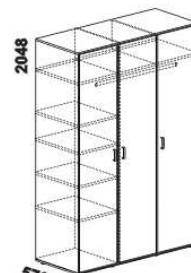

skříň 1-dveřová  
s policí a tyčí – L

2048

576

448

skříň 1-dveřová  
s policí a tyčí – P

2048

576

832

skříň 2-dveřová  
s policí a tyčí

2048

576

949

skříň 2-dveřová  
dělená s 5 policemi

2048

576

1397

skříň 3-dveřová  
dělená

Výšky jednotlivých prvků skříní s otevíracími dveřmi jsou uvedeny bez stavitelných nožek výšky 20 mm.