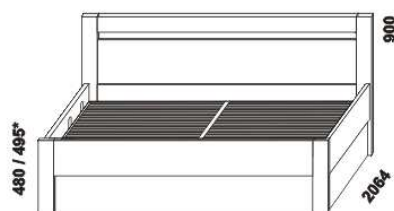

# MARIANA – provedení LTD

**Provedení:** LTD, 17 barevných dezénů.

Tloušťka materiálu postele: rám čel a postranice 32 mm, výplň zadního čela 16 mm, úložný prostor 16 mm.

Označený rozměr \* = čela s oblými rohy. Zásuvky nočních stolků a skříní jsou vybaveny kolečkovými částečnými výsuvy.

Drátěné koše do skříní jsou vybaveny plnovýsuvy. Zásuvky komod Line jsou vybaveny volitelně kolečkovými částečnými výsuvy

nebo kuličkovými plnovýsuvy s tlumeným zavíráním. Zásuvky komod Libreta jsou vybaveny kuličkovými plnovýsuvy s tlumeným zavíráním.

1684 / 1884

postel MARIANA s rovným čelem 1 – plné s ÚP a výklopným lamelovým roštem s písty 160, 180 x 200

1684 / 1884

postel MARIANA s rovným čelem 2 – s otvorem s ÚP a výklopným lamelovým roštem s písty 160, 180 x 200

1684 / 1884

postel MARIANA s obloukovým čelem s ÚP a výklopným lamelovým roštem s písty 160, 180 x 200

1684 / 1884

postel MARIANA NR-NR s ÚP a výklopným lamelovým roštem s písty 160, 180 x 200

**Vzdálenost od podlahy k horní hraně postranice postelí je 475 mm. Hloubka na uložení / zapuštění matrace je 60 mm. Výklopný lamelový rošt s písty je součástí postele – maximální hmotnost obou matrací / dvojmatrace je 40 kg. U čel postelí lze zvolit ostré nebo oblé\* rohy. Zadní (nepohledová) část čela u hlavy je povrchově dokončena – postele lze umístit i do prostoru.**