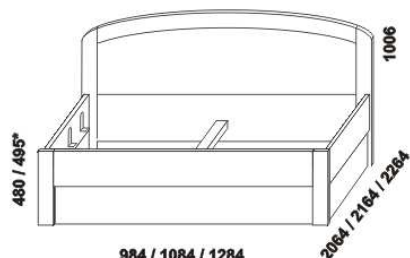

1684 / 1884

postel MARIANA s rovným čelem 1 – plné s ÚP a výklopným lamelovým roštem s písty 160, 180 x 200

1684 / 1884

postel MARIANA s rovným čelem 2 – s otvorem s ÚP a výklopným lamelovým roštem s písty 160, 180 x 200

1684 / 1884

postel MARIANA s obloukovým čelem s ÚP a výklopným lamelovým roštem s písty 160, 180 x 200

1684 / 1884

postel MARIANA NR-NR s ÚP a výklopným lamelovým roštem s písty 160, 180 x 200

**Vzdálenost od podlahy k horní hraně postranice postelí je 475 mm. Hloubka na uložení / zapuštění matrace je 60 mm. Výklopný lamelový rošt s písty je součástí postele – maximální hmotnost obou matrací / dvojmatrace je 40 kg. U čel postelí lze zvolit ostré nebo oblé\* rohy. Zadní (nepohledová) část čela u hlavy je povrchově dokončena – postele lze umístit i do prostoru.**

984 / 1084 / 1284  
1484 / 1684 / 1884 / 2084

postel MARIANA s rovným čelem 1 – plné s ÚP bez výklopného roštu 90, 100, 120 x 200, 210, 220 140, 160, 180, 200 x 200, 210, 220 (od š. 140 vč. středové vzpěry)

984 / 1084 / 1284  
1484 / 1684 / 1884 / 2084

postel MARIANA s rovným čelem 2 – s otvorem s ÚP bez výklopného roštu 90, 100, 120 x 200, 210, 220 140, 160, 180, 200 x 200, 210, 220 (od š. 140 vč. středové vzpěry)