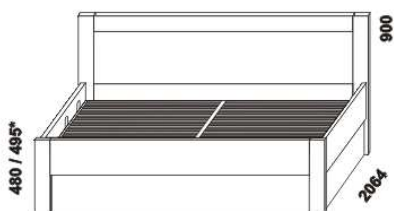

# MARIANA – provedení LTD

**Provedení:** LTD, 17 barevných dezénů.

Tloušťka materiálu postele: rám čel a postranice 32 mm, výplň zadního čela 16 mm, úložný prostor 16 mm.

Označený rozměr \* = čela s oblými rohy. Zásuvky nočních stolků a skříní jsou vybaveny kolečkovými částečnými výsuvy.

Drátěné koše do skříní jsou vybaveny plnovýsuvy. Zásuvky komod Line jsou vybaveny volitelně kolečkovými částečnými výsuvy

nebo kuličkovými plnovýsuvy s tlumeným zavíráním. Zásuvky komod Libreta jsou vybaveny kuličkovými plnovýsuvy s tlumeným zavíráním.

1684 / 1884

postel MARIANA s rovným čelem 1 – plné s ÚP a výklopným lamelovým roštem s písty 160, 180 x 200

1684 / 1884

postel MARIANA s rovným čelem 2 – s otvorem s ÚP a výklopným lamelovým roštem s písty 160, 180 x 200

1684 / 1884

postel MARIANA s obloukovým čelem s ÚP a výklopným lamelovým roštem s písty 160, 180 x 200

1684 / 1884

postel MARIANA NR-NR s ÚP a výklopným lamelovým roštem s písty 160, 180 x 200

**Vzdálenost od podlahy k horní hraně postranice postelí je 475 mm. Hloubka na uložení / zapuštění matrace je 60 mm. Výklopný lamelový rošt s písty je součástí postele – maximální hmotnost obou matrací / dvojmatrace je 40 kg. U čel postelí lze zvolit ostré nebo oblé\* rohy. Zadní (nepohledová) část čela u hlavy je povrchově dokončena – postele lze umístit i do prostoru.**