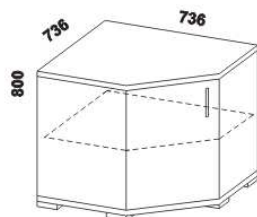

800

736

736

komoda rohová
1-dveřová i57 (L nebo P)