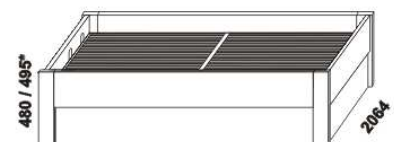

# MARIANA – provedení LTD

**Provedení:** LTD, 17 barevných dezénů.

Tloušťka materiálu postele: rám čel a postranice 32 mm, výplň zadního čela 16 mm, úložný prostor 16 mm.

Označený rozměr \* = čela s oblými rohy. Zásuvky nočních stolků a skříní jsou vybaveny kolečkovými částečnými výsuvy.

1684 / 1884

postel MARIANA s rovným čelem 1 – plné s ÚP a výklopným lamelovým roštem s písty 160, 180 x 200

1684 / 1884

postel MARIANA s rovným čelem 2 – s otvorem s ÚP a výklopným lamelovým roštem s písty 160, 180 x 200

1684 / 1884

postel MARIANA s obloukovým čelem s ÚP a výklopným lamelovým roštem s písty 160, 180 x 200

1684 / 1884

postel MARIANA NR-NR s ÚP a výklopným lamelovým roštem s písty 160, 180 x 200

**Vzdálenost od podlahy k horní hraně postranice postelí je 475 mm. Hloubka na uložení / zapuštění matrace je 60 mm. Výklopný lamelový rošt s písty je součástí postele – maximální hmotnost obou matrací / dvojmatrace je 40 kg. U čel postelí lze zvolit ostré nebo oblé\* rohy. Zadní (nepohledová) část čela u hlavy je povrchově dokončena – postele lze umístit i do prostoru.**

984 / 1084 / 1284  
1484 / 1684 / 1884 / 2084

postel MARIANA s rovným čelem 1 – plné s ÚP bez výklopného roštu 90, 100, 120 x 200, 210, 220 140, 160, 180, 200 x 200, 210, 220 (od š. 140 vč. středové vzpěry)