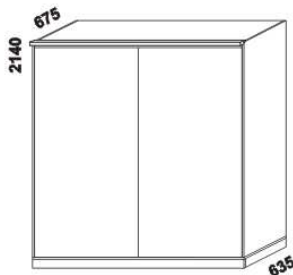

500  
noční stolek  
se zásuvkou

350  
noční stolek  
závěsný

1050  
komoda  
4-zásuvková

1050  
komoda 2-dveřová  
1-zásuvková

1500  
komoda  
2-dveřová 4-zásuvková

1050  
toaletní stolek

600  
zrcadlo

1524 / 2000 / 2516  
skříň š. 150, 200, 250  
s posuvnými dveřmi  
– dveře plné

1524 / 2000 / 2516  
skříň š. 150, 200, 250  
s posuvnými dveřmi  
– dveře plné dělené

1524 / 2000 / 2516  
skříň š. 150, 200, 250  
s posuvnými dveřmi  
– dveře zrcadlové

1524 / 2000 / 2516  
skříň š. 150, 200, 250  
s posuvnými dveřmi  
– dveře kombi plné / zrcadlové