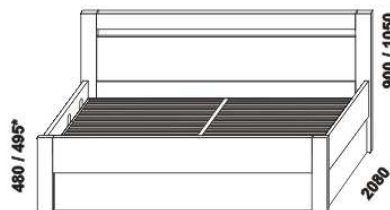

MARIANA – masivní jádrový buk, masivní dub

Provedení: masivní jádrový buk nebo masivní dub – cink; noční stolky – masiv nebo kombinace masiv a dýha; komoda, toaletní stolek a peřináč – kombinace masiv a dýha; skříně – kombinace dýha a lamino. **Povrchová úprava:** buk – lak nebo vosk, dub – olej. Tloušťka materiálu postele: postranice 30 mm, rám čel 40 mm, výplň zadního čela 18 mm, úložný prostor 20 mm. Označený rozměr * = čela s oblými rohy. Vnitřní a nepohledové části nočních stolků, komod, toaletního stolků, peřináče a úložného prostoru postele (záda, vnitřní části zásuvek, dna) nejsou vyráběny z masivu. Zásuvky nočních stolků jsou vybaveny kulíčkovými plnovýsuvy s dotahem, zásuvka nočního stolků se zásuvkou kulíčkovými částečnými výsuvy bez dotahu, zásuvky komod krytými částečnými výsuvy s dotahem. Drátěné koše do skříní jsou vybaveny plnovýsuvy. Zásuvka do skříní je vybavena kolečkovými částečnými výsuvy.

1684 / 1884

postel MARIANA s rovným čelem 1 – plně s ÚP a výklopným lamelovým roštem s písky 160, 180 x 200

1684 / 1884

postel MARIANA s rovným čelem 2 – s otvorem s ÚP a výklopným lamelovým roštem s písky 160, 180 x 200

1684 / 1884

postel MARIANA s obloukovým čelem s ÚP a výklopným lamelovým roštem s písky 160, 180 x 200

1684 / 1884

postel MARIANA NR-NR s ÚP a výklopným lamelovým roštem s písky 160, 180 x 200

Vzdálenost od podlahy k horní hraně postranice postelí je 470 mm. Hloubka na uložení / zapuštění matrace je 60 mm. Výklopný lamelový rošt s písky je součástí postele – maximální hmotnost obou matrací / dvojmatrace je 40 kg. U čel postelí lze zvolit ostré nebo oblé* rohy. Zadní (nepohledová) část čela u hlavy je povrchově dokončena – postele lze umístit i do prostoru.