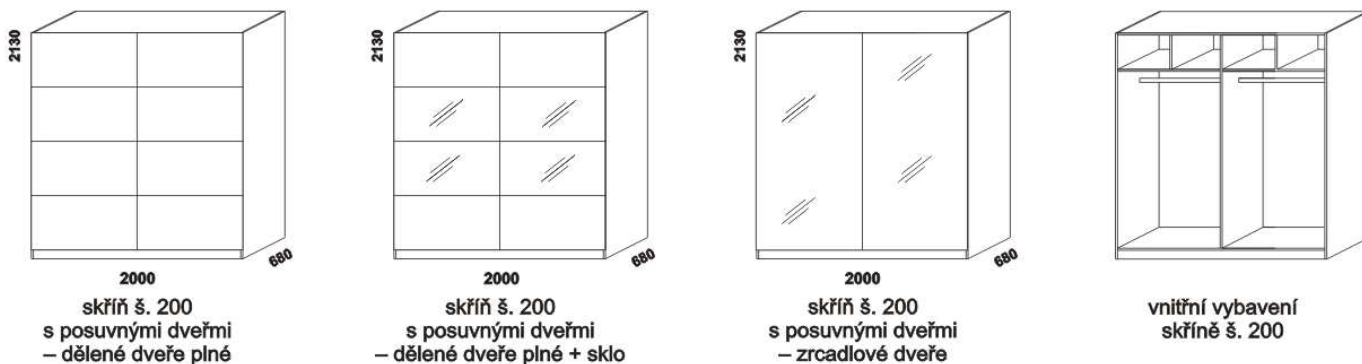

MARIANA masiv – pokračování

YVETTA doplňky – masivní jádrový buk a masivní dub