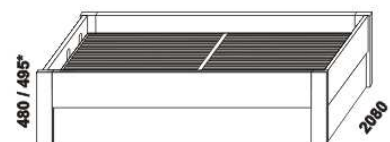

MARIANA – masivní jádrový buk, masivní dub

Provedení: masivní jádrový buk nebo masivní dub – cink; noční stolky – masiv nebo kombinace masiv a dýha; komoda, toaletní stolek a peřináč – kombinace masiv a dýha; skříně – kombinace dýha a lamino. **Povrchová úprava:** buk – lak nebo vosk, dub – olej. Tloušťka materiálu postele: postranice 30 mm, rám čel 40 mm, výplň zadního čela 18 mm, úložný prostor 20 mm. Označený rozměr * = čela s oblými rohy. Vnitřní a nepohledové části nočních stolků, komod, toaletního stolků, peřináče a úložného prostoru postele (záda, vnitřní části zásuvek, dna) nejsou vyráběny z masivu. Zásuvky nočních stolků jsou vybaveny kulíčkovými plnovýsuvy s dotahem, zásuvka nočního stolků se zásuvkou kulíčkovými částečnými výsuvy bez dotahu, zásuvky komod krytými částečnými výsuvy s dotahem. Drátěné koše do skříní jsou vybaveny plnovýsuvy. Zásuvka do skříní je vybavena kolečkovými částečnými výsuvy.

1684 / 1884

postel MARIANA s rovným čelem 1 – plně s ÚP a výklopným lamelovým roštem s písky 160, 180 x 200

1684 / 1884

postel MARIANA s rovným čelem 2 – s otvorem s ÚP a výklopným lamelovým roštem s písky 160, 180 x 200

1684 / 1884

postel MARIANA s obloukovým čelem s ÚP a výklopným lamelovým roštem s písky 160, 180 x 200

1684 / 1884

postel MARIANA NR-NR s ÚP a výklopným lamelovým roštem s písky 160, 180 x 200

Vzdálenost od podlahy k horní hraně postranice postelí je 470 mm. Hloubka na uložení / zapuštění matrace je 60 mm. Výklopný lamelový rošt s písky je součástí postele – maximální hmotnost obou matrací / dvojmatrace je 40 kg. U čel postelí lze zvolit ostré nebo oblé* rohy. Zadní (nepohledová) část čela u hlavy je povrchově dokončena – postele lze umístit i do prostoru.

984 / 1084 / 1284
1484 / 1684 / 1884 / 2084

postel MARIANA s rovným čelem 1 – plně s ÚP bez výklopného roštu 90, 100, 120 x 200, 210, 220 140, 160, 180, 200 x 200, 210, 220 (od š. 140 vč. středové vzpěry)