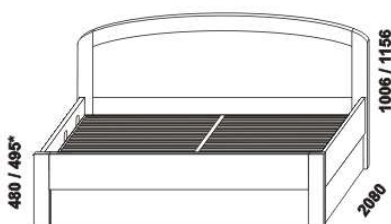

MARIANA – masivní jádrový buk, masivní dub

Provedení: masivní jádrový buk nebo masivní dub – cink; noční stolky – masiv nebo kombinace masiv a dýha; komoda, toaletní stolek a peřináč – kombinace masiv a dýha; skříně – kombinace dýha a lamino. **Povrchová úprava:** buk – lak nebo vosk, dub – olej. Tloušťka materiálu postele: postranice 30 mm, rám čel 40 mm, výplň zadního čela 18 mm, úložný prostor 20 mm. Označený rozměr * = čela s oblými rohy. Vnitřní a nepohledové části nočních stolků, komod, toaletního stolků, peřináče a úložného prostoru postele (záda, vnitřní části zásuvek, dna) nejsou vyráběny z masivu. Zásuvky nočních stolků jsou vybaveny kulíčkovými plnovýsuvy s dotahem, zásuvka nočního stolků se zásuvkou kulíčkovými částečnými výsuvy bez dotahu, zásuvky komod krytými částečnými výsuvy s dotahem. Drátěné koše do skříní jsou vybaveny plnovýsuvy. Zásuvka do skříní je vybavena kolečkovými částečnými výsuvy.

1684 / 1884

postel MARIANA s rovným čelem 1 – plně s ÚP a výklopným lamelovým roštem s písky 160, 180 x 200

1684 / 1884

postel MARIANA s rovným čelem 2 – s otvorem s ÚP a výklopným lamelovým roštem s písky 160, 180 x 200

1684 / 1884

postel MARIANA s obloukovým čelem s ÚP a výklopným lamelovým roštem s písky 160, 180 x 200

1684 / 1884

postel MARIANA NR-NR s ÚP a výklopným lamelovým roštem s písky 160, 180 x 200

Vzdálenost od podlahy k horní hraně postranice postelí je 470 mm. Hloubka na uložení / zapuštění matrace je 60 mm. Výklopný lamelový rošt s písky je součástí postele – maximální hmotnost obou matrací / dvojmatrace je 40 kg. U čel postelí lze zvolit ostré nebo oblé* rohy. Zadní (nepohledová) část čela u hlavy je povrchově dokončena – postele lze umístit i do prostoru.

984 / 1084 / 1284
1484 / 1684 / 1884 / 2084

postel MARIANA s rovným čelem 1 – plně s ÚP bez výklopného roštu 90, 100, 120 x 200, 210, 220 140, 160, 180, 200 x 200, 210, 220 (od š. 140 vč. středové vzpěry)