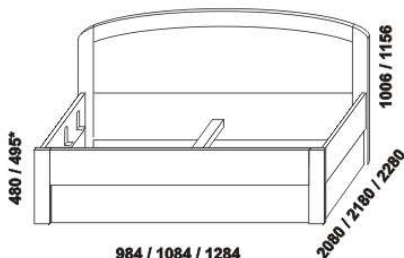

1684 / 1884

postel MARIANA s rovným čelem 1 – plně s ÚP a výklopným lamelovým roštem s písky 160, 180 x 200

1684 / 1884

postel MARIANA s rovným čelem 2 – s otvorem s ÚP a výklopným lamelovým roštem s písky 160, 180 x 200

1684 / 1884

postel MARIANA s obloukovým čelem s ÚP a výklopným lamelovým roštem s písky 160, 180 x 200

1684 / 1884

postel MARIANA NR-NR s ÚP a výklopným lamelovým roštem s písky 160, 180 x 200

Vzdálenost od podlahy k horní hraně postranice postelí je 470 mm. Hloubka na uložení / zapuštění matrace je 60 mm. Výklopný lamelový rošt s písky je součástí postele – maximální hmotnost obou matrací / dvojmatrace je 40 kg. U čel postelí lze zvolit ostré nebo oblé* rohy. Zadní (nepohledová) část čela u hlavy je povrchově dokončena – postele lze umístit i do prostoru.

984 / 1084 / 1284
1484 / 1684 / 1884 / 2084

postel MARIANA s rovným čelem 1 – plně s ÚP bez výklopného roštu 90, 100, 120 x 200, 210, 220 140, 160, 180, 200 x 200, 210, 220 (od š. 140 vč. středové vzpěry)

984 / 1084 / 1284
1484 / 1684 / 1884 / 2084

postel MARIANA s rovným čelem 2 – s otvorem s ÚP bez výklopného roštu 90, 100, 120 x 200, 210, 220 140, 160, 180, 200 x 200, 210, 220 (od š. 140 vč. středové vzpěry)