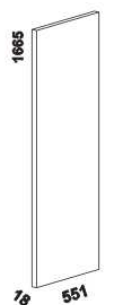

984 / 1084 / 1284
1484 / 1684 / 1884 / 2084

postel MARIANA s obloukovým čelem s ÚP bez výklopného roštu 90, 100, 120 x 200, 210, 220 140, 160, 180, 200 x 200, 210, 220 (od š. 140 vč. středové vzpěry)

984 / 1084 / 1284
1484 / 1684 / 1884 / 2084

postel MARIANA NR-NR s ÚP bez výklopného roštu 90, 100, 120 x 200, 210, 220 140, 160, 180, 200 x 200, 210, 220 (od š. 140 vč. středové vzpěry)

Vzdálenost od podlahy k horní hraně postranice postelí je 470 mm. Hloubka zapuštění nosných patek pod rošty postelí od horní hrany postranice je 68-143 mm. U čel postelí lze zvolit ostré nebo oblé* rohy. Zadní čelo je možné zvýšit o 15 cm (neplatí pro variantu NR-NR). Zadní (nepohledová) část čela u hlavy je povrchově dokončena – postele lze umístit i do prostoru. Dvoupostele (od vnitřní šířky 140 cm) jsou osazeny středovou vzpěrou s podpěrou nohou.

* detail oblého rohu postelí

MARIANA masiv – pokračování

YVETTA doplňky – masivní jádrový buk a masivní dub

MARIANA masiv – pokračování

YVETTA masiv doplňky – pokračování

dělicí
příčka svislá

470
drátěný koš
v. 20 nebo 15

975
police do skříně
široká

455 / 500
police do skříně úzká
š. 45,5 nebo 50

975
šatní tyč
široká

455 / 500
šatní tyč úzká
š. 45,5 nebo 50

475
zásuvka
do skříně

975
zásuvkový
modul T

448
skříně 1-dveřová
s policí a tyčí – L