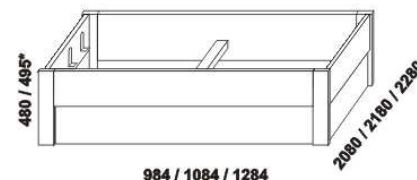

1684 / 1884

postel MARIANA s obloukovým čelem s ÚP a výklopným lamelovým roštem s písky 160, 180 x 200

1684 / 1884

postel MARIANA NR-NR s ÚP a výklopným lamelovým roštem s písky 160, 180 x 200

Vzdálenost od podlahy k horní hraně postranice postelí je 470 mm. Hloubka na uložení / zapuštění matrace je 60 mm. Výklopný lamelový rošt s písky je součástí postele – maximální hmotnost obou matrací / dvojmatrace je 40 kg. U čel postelí lze zvolit ostré nebo oblé* rohy. Zadní (nepohledová) část čela u hlavy je povrchově dokončena – postele lze umístit i do prostoru.

984 / 1084 / 1284
1484 / 1684 / 1884 / 2084

postel MARIANA s rovným čelem 1 – plně s ÚP bez výklopného roštu 90, 100, 120 x 200, 210, 220 140, 160, 180, 200 x 200, 210, 220 (od š. 140 vč. středové vzpěry)

984 / 1084 / 1284
1484 / 1684 / 1884 / 2084

postel MARIANA s rovným čelem 2 – s otvorem s ÚP bez výklopného roštu 90, 100, 120 x 200, 210, 220 140, 160, 180, 200 x 200, 210, 220 (od š. 140 vč. středové vzpěry)

984 / 1084 / 1284
1484 / 1684 / 1884 / 2084

postel MARIANA s obloukovým čelem s ÚP bez výklopného roštu 90, 100, 120 x 200, 210, 220 140, 160, 180, 200 x 200, 210, 220 (od š. 140 vč. středové vzpěry)

984 / 1084 / 1284
1484 / 1684 / 1884 / 2084