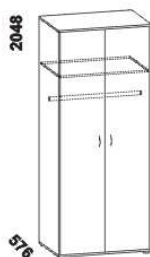

* detail oblého rohu postelí

MARIANA masiv – pokračování

YVETTA doplňky – masivní jádrový buk a masivní dub

MARIANA masiv – pokračování

YVETTA masiv doplňky – pokračování

dělicí
příčka svislá

470
drátěný koš
v. 20 nebo 15

975
police do skříně
široká

455 / 500
police do skříně úzká
š. 45,5 nebo 50

975
šatní tyč
široká

455 / 500
šatní tyč úzká
š. 45,5 nebo 50

475
zásuvka
do skříně

975
zásuvkový
modul T

448
skříně 1-dveřová
s policí a tyčí – L

448
skříně 1-dveřová
s policí a tyčí – P

832
skříně 2-dveřová
s policí a tyčí

949
skříně 2-dveřová
dělená s 5 policemi

1397
skříně 3-dveřová
dělená

Skříně s posuvnými i otevíracími dveřmi se nevyrábí v jádrovém buku. Výšky jednotlivých prvků skříní s otevíracími dveřmi jsou uvedeny bez stavitelných nožek výšky 20 mm.