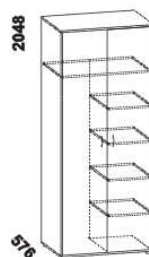

1684 / 1884

postel MARIANA s obloukovým čelem s ÚP a výklopným lamelovým roštem s písky 160, 180 x 200

1684 / 1884

postel MARIANA NR-NR s ÚP a výklopným lamelovým roštem s písky 160, 180 x 200

Vzdálenost od podlahy k horní hraně postranice postelí je 470 mm. Hloubka na uložení / zapuštění matrace je 60 mm. Výklopný lamelový rošt s písky je součástí postele – maximální hmotnost obou matrací / dvojmatrace je 40 kg. U čel postelí lze zvolit ostré nebo oblé* rohy. Zadní (nepohledová) část čela u hlavy je povrchově dokončena – postele lze umístit i do prostoru.

postel MARIANA NR-NR s ÚP bez výklopného roštu 90, 100, 120 x 200, 210, 220 140, 160, 180, 200 x 200, 210, 220 (od š. 140 vč. středové vzpěry)

Vzdálenost od podlahy k horní hraně postranice postelí je 470 mm. Hloubka zapuštění nosných patek pod rošty postelí od horní hrany postranice je 68-143 mm. U čel postelí lze zvolit ostré nebo oblé* rohy. Zadní čelo je možné zvýšit o 15 cm (neplatí pro variantu NR-NR). Zadní (nepohledová) část čela u hlavy je povrchově dokončena – postele lze umístit i do prostoru. Dvoupostele (od vnitřní šířky 140 cm) jsou osazeny středovou vzpěrou s podpěrou nohou.

975
police do skříně
široká

455 / 500
police do skříně úzká
š. 45,5 nebo 50

975
šatní tyč
široká

455 / 500
šatní tyč úzká
š. 45,5 nebo 50

475
zásuvka
do skříně

975
zásuvkový
modul T

448
skříně 1-dveřová
s policí a tyčí – L

448
skříně 1-dveřová
s policí a tyčí – P

832
skříně 2-dveřová
s policí a tyčí

949
skříně 2-dveřová
dělená s 5 policemi

1397
skříně 3-dveřová
dělená

Skříně s posuvnými i otevíracími dveřmi se nevyrábí v jádrovém buku. Výšky jednotlivých prvků skříní s otevíracími dveřmi jsou uvedeny bez stavitelných nožek výšky 20 mm.