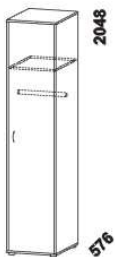

postel MARIANA NR-NR s ÚP bez výklopného roštu 90, 100, 120 x 200, 210, 220 140, 160, 180, 200 x 200, 210, 220 (od š. 140 vč. středové vzpěry)

Vzdálenost od podlahy k horní hraně postranice postelí je 470 mm. Hloubka zapuštění nosných patek pod rošty postelí od horní hrany postranice je 68-143 mm. U čel postelí lze zvolit ostré nebo oblé* rohy. Zadní čelo je možné zvýšit o 15 cm (neplatí pro variantu NR-NR). Zadní (nepohledová) část čela u hlavy je povrchově dokončena – postele lze umístit i do prostoru. Dvoupostele (od vnitřní šířky 140 cm) jsou osazeny středovou vzpěrou s podpěrou nohou.

* detail oblého rohu postelí

MARIANA masiv – pokračování

YVETTA doplňky – masivní jádrový buk a masivní dub

MARIANA masiv – pokračování

YVETTA masiv doplňky – pokračování

dělicí
příčka svislá

470
drátěný koš
v. 20 nebo 15

975
police do skříně
široká

455 / 500
police do skříně úzká
š. 45,5 nebo 50

975
šatní tyč
široká

455 / 500
šatní tyč úzká
š. 45,5 nebo 50

475
zásuvka
do skříně

975
zásuvkový
modul T

448
skříně 1-dveřová
s policí a tyčí – L

448
skříně 1-dveřová
s policí a tyčí – P

832
skříně 2-dveřová
s policí a tyčí

949
skříně 2-dveřová
dělená s 5 policemi

1397
skříně 3-dveřová
dělená

Skříně s posuvnými i otevíracími dveřmi se nevyrábí v jádrovém buku. Výšky jednotlivých prvků skříní s otevíracími dveřmi jsou uvedeny bez stavitelných nožek výšky 20 mm.