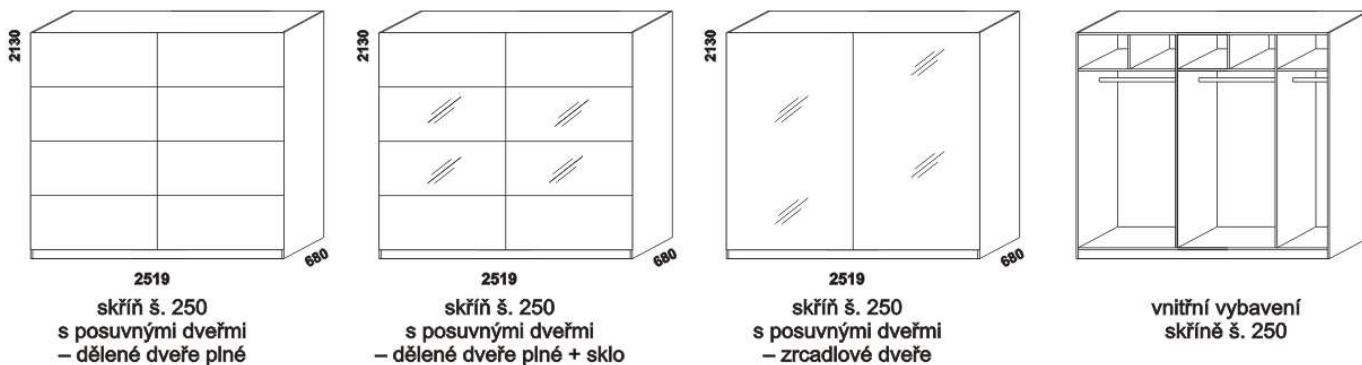

MARIANA masiv – pokračování

YVETTA doplňky – masivní jádrový buk a masivní dub