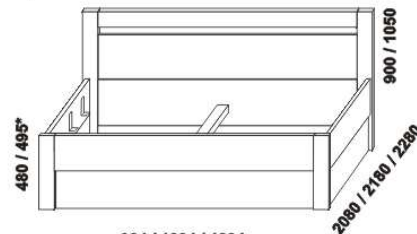

1684 / 1884

postel MARIANA s obloukovým čelem s ÚP a výklopným lamelovým roštem s písky 160, 180 x 200

1684 / 1884

postel MARIANA NR-NR s ÚP a výklopným lamelovým roštem s písky 160, 180 x 200

Vzdálenost od podlahy k horní hraně postranice postelí je 470 mm. Hloubka na uložení / zapuštění matrace je 60 mm. Výklopný lamelový rošt s písky je součástí postele – maximální hmotnost obou matrací / dvojmatrace je 40 kg. U čel postelí lze zvolit ostré nebo oblé* rohy. Zadní (nepohledová) část čela u hlavy je povrchově dokončena – postele lze umístit i do prostoru.

984 / 1084 / 1284
1484 / 1684 / 1884 / 2084

postel MARIANA s rovným čelem 1 – plně s ÚP bez výklopného roštu 90, 100, 120 x 200, 210, 220 140, 160, 180, 200 x 200, 210, 220 (od š. 140 vč. středové vzpěry)

984 / 1084 / 1284
1484 / 1684 / 1884 / 2084

postel MARIANA s rovným čelem 2 – s otvorem s ÚP bez výklopného roštu 90, 100, 120 x 200, 210, 220 140, 160, 180, 200 x 200, 210, 220 (od š. 140 vč. středové vzpěry)

postel MARIANA NR-NR s ÚP bez výklopného roštu 90, 100, 120 x 200, 210, 220 140, 160, 180, 200 x 200, 210, 220 (od š. 140 vč. středové vzpěry)

Vzdálenost od podlahy k horní hraně postranice postelí je 470 mm. Hloubka zapuštění nosných patek pod rošty postelí od horní hrany postranice je 68-143 mm. U čel postelí lze zvolit ostré nebo oblé* rohy. Zadní čelo je možné zvýšit o 15 cm (neplatí pro variantu NR-NR). Zadní (nepohledová) část čela u hlavy je povrchově dokončena – postele lze umístit i do prostoru. Dvoupostele (od vnitřní šířky 140 cm) jsou osazeny středovou vzpěrou s podpěrou nohou.