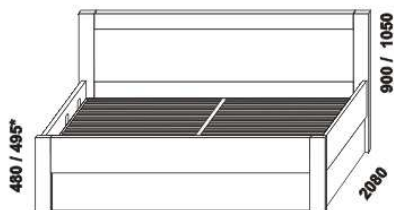

MARIANA – masivní jádrový buk, masivní dub

Provedení: masivní jádrový buk nebo masivní dub – cink; noční stolky – masiv nebo kombinace masiv a dýha; komoda, toaletní stolek a peřináč – kombinace masiv a dýha; skříně – kombinace dýha a lamino. **Povrchová úprava:** buk – lak nebo vosk, dub – olej. Tloušťka materiálu postele: postranice 30 mm, rám čel 40 mm, výplň zadního čela 18 mm, úložný prostor 20 mm. Označený rozměr * = čela s oblými rohy. Vnitřní a nepohledové části nočních stolků, komod, toaletního stolků, peřináče a úložného prostoru postele (záda, vnitřní části zásuvek, dna) nejsou vyráběny z masivu. Zásuvky nočních stolků jsou vybaveny kulíčkovými plnovýsuvy s dotahem, zásuvka nočního stolků se zásuvkou kulíčkovými částečnými výsuvy bez dotahu, zásuvky komod krytými částečnými výsuvy s dotahem. Drátěné koše do skříní jsou vybaveny plnovýsuvy. Zásuvka do skříní je vybavena kolečkovými částečnými výsuvy.

1684 / 1884

postel MARIANA s rovným čelem 1 – plně s ÚP a výklopným lamelovým roštem s písky 160, 180 x 200

1684 / 1884

postel MARIANA s rovným čelem 2 – s otvorem s ÚP a výklopným lamelovým roštem s písky 160, 180 x 200

1684 / 1884

postel MARIANA s obloukovým čelem s ÚP a výklopným lamelovým roštem s písky 160, 180 x 200

1684 / 1884

postel MARIANA NR-NR s ÚP a výklopným lamelovým roštem s písky 160, 180 x 200

Vzdálenost od podlahy k horní hraně postranice postelí je 470 mm. Hloubka na uložení / zapuštění matrace je 60 mm. Výklopný lamelový rošt s písky je součástí postele – maximální hmotnost obou matrací / dvojmatrace je 40 kg. U čel postelí lze zvolit ostré nebo oblé* rohy. Zadní (nepohledová) část čela u hlavy je povrchově dokončena – postele lze umístit i do prostoru.