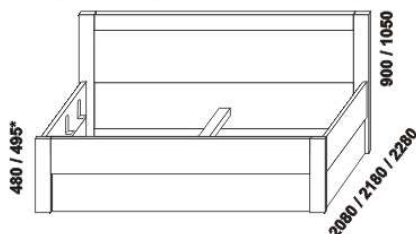

1684 / 1884

postel MARIANA s obloukovým čelem s ÚP a výklopným lamelovým roštem s písky 160, 180 x 200

1684 / 1884

postel MARIANA NR-NR s ÚP a výklopným lamelovým roštem s písky 160, 180 x 200

Vzdálenost od podlahy k horní hraně postranice postelí je 470 mm. Hloubka na uložení / zapuštění matrace je 60 mm. Výklopný lamelový rošt s písky je součástí postele – maximální hmotnost obou matrací / dvojmatrace je 40 kg. U čel postelí lze zvolit ostré nebo oblé* rohy. Zadní (nepohledová) část čela u hlavy je povrchově dokončena – postele lze umístit i do prostoru.

984 / 1084 / 1284
1484 / 1684 / 1884 / 2084

postel MARIANA s rovným čelem 1 – plně s ÚP bez výklopného roštu 90, 100, 120 x 200, 210, 220 140, 160, 180, 200 x 200, 210, 220 (od š. 140 vč. středové vzpěry)

984 / 1084 / 1284
1484 / 1684 / 1884 / 2084

postel MARIANA s rovným čelem 2 – s otvorem s ÚP bez výklopného roštu 90, 100, 120 x 200, 210, 220 140, 160, 180, 200 x 200, 210, 220 (od š. 140 vč. středové vzpěry)

postel MARIANA NR-NR s ÚP bez výklopného roštu 90, 100, 120 x 200, 210, 220 140, 160, 180, 200 x 200, 210, 220 (od š. 140 vč. středové vzpěry)

Vzdálenost od podlahy k horní hraně postranice postelí je 470 mm. Hloubka zapuštění nosných patek pod rošty postelí od horní hrany postranice je 68-143 mm. U čel postelí lze zvolit ostré nebo oblé* rohy. Zadní čelo je možné zvýšit o 15 cm (neplatí pro variantu NR-NR). Zadní (nepohledová) část čela u hlavy je povrchově dokončena – postele lze umístit i do prostoru. Dvoupostele (od vnitřní šířky 140 cm) jsou osazeny středovou vzpěrou s podpěrou nohou.