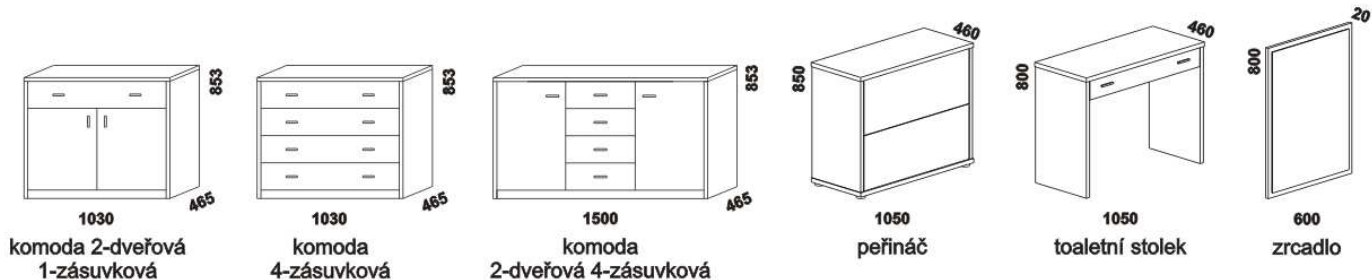

MARIANA masiv – pokračování

YVETTA doplňky – masivní jádrový buk a masivní dub