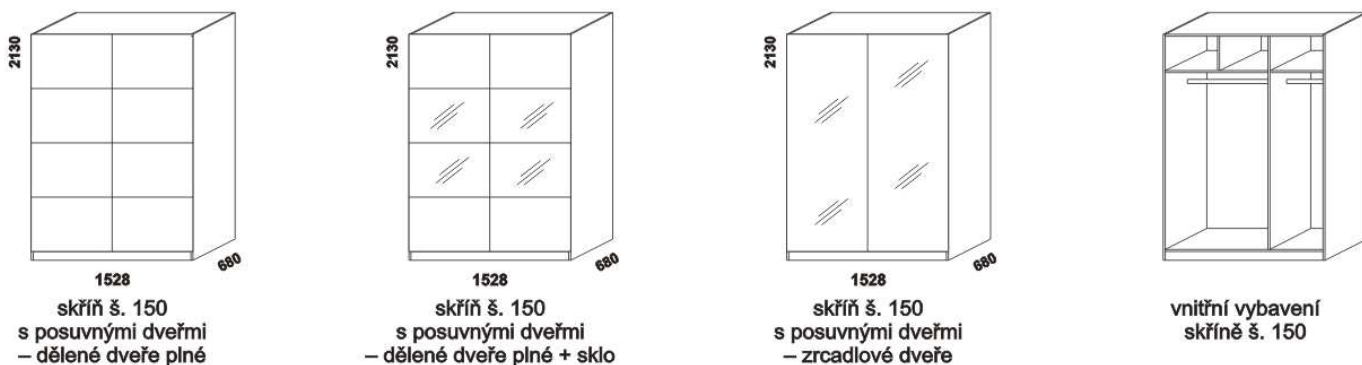

MARIANA masiv – pokračování

YVETTA doplňky – masivní jádrový buk a masivní dub