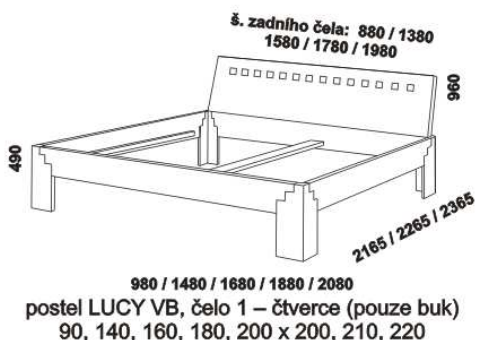

# LUCY – masivní buk, masivní dub a masivní ořech

**Provedení:** masivní buk, masivní dub nebo masivní ořech – průběžná lamela; zásuvka pod postel – masiv nebo kombinace masiv a d.  
**Povrchová úprava:** dvousložkový vysoce odolný polyuretanový lak nebo olej.  
 Tloušťka materiálu postele: korpus 40 mm, zadní čelo 20 mm. Vnitřní a nepohledové části zásuvek a úložných prostorů (dna) nejsou vyráběny z masivu.

Vzdálenost od podlahy k horní hraně postranice postele je 380 mm, u zvýšené postele je 450 mm. Hloubka zapuštění hranolku postelí od horní hrany postranice je 120 mm. Zadní (nepohledová) část čela u hlavy je povrchově dokončena – postele lze umístit i do prostoru. Dvoupostele (od vnitřní šířky 140 cm) jsou osazeny středovou vzpěrou s podpěrou nohou.

Vzdálenost od podlahy k horní hraně postranice postele je 490 mm. Hloubka zapuštění hranolku postelí od horní hrany postranice je 160 mm. Zadní (nepohledová) část čela u hlavy je povrchově dokončena – postele lze umístit i do prostoru. Dvoupostele (od vnitřní šířky 140 cm) jsou osazeny středovou vzpěrou s podpěrou nohou.