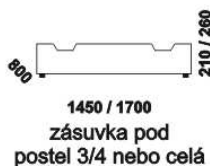

# LUCY – masivní buk, masivní dub a masivní ořech

**Provedení:** masivní buk, masivní dub nebo masivní ořech – průběžná lamela; zásuvka pod postel – masiv nebo kombinace masiv a d.  
**Povrchová úprava:** dvousložkový vysoce odolný polyuretanový lak nebo olej.  
 Tloušťka materiálu postele: korpus 40 mm, zadní čelo 20 mm. Vnitřní a nepohledové části zásuvek a úložných prostorů (dna) nejsou vyráběny z masivu.

Vzdálenost od podlahy k horní hraně postranice postele je 380 mm, u zvýšené postele je 450 mm. Hloubka zapuštění hranolku postelí od horní hrany postranice je 120 mm. Zadní (nepohledová) část čela u hlavy je povrchově dokončena – postele lze umístit i do prostoru. Dvoupostele (od vnitřní šířky 140 cm) jsou osazeny středovou vzpěrou s podpěrou nohou.

Vzdálenost od podlahy k horní hraně postranice postele je 490 mm. Hloubka zapuštění hranolku postelí od horní hrany postranice je 160 mm. Zadní (nepohledová) část čela u hlavy je povrchově dokončena – postele lze umístit i do prostoru. Dvoupostele (od vnitřní šířky 140 cm) jsou osazeny středovou vzpěrou s podpěrou nohou.