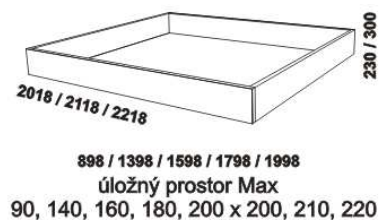

# LUCY – masivní buk, masivní dub a masivní ořech

**Provedení:** masivní buk, masivní dub nebo masivní ořech – průběžná lamela; zásuvka pod postel – masiv nebo kombinace masiv a d.  
**Povrchová úprava:** dvousložkový vysoce odolný polyuretanový lak nebo olej.  
 Tloušťka materiálu postele: korpus 40 mm, zadní čelo 20 mm. Vnitřní a nepohledové části zásuvek a úložných prostorů (dna) nejsou vyráběny z masivu.

Vzdálenost od podlahy k horní hraně postranice postele je 380 mm, u zvýšené postele je 450 mm. Hloubka zapuštění hranolku postelí od horní hrany postranice je 120 mm. Zadní (nepohledová) část čela u hlavy je povrchově dokončena – postele lze umístit i do prostoru. Dvoupostele (od vnitřní šířky 140 cm) jsou osazeny středovou vzpěrou s podpěrou nohou.

Vzdálenost od podlahy k horní hraně postranice postele je 490 mm. Hloubka zapuštění hranolku postelí od horní hrany postranice je 160 mm. Zadní (nepohledová) část čela u hlavy je povrchově dokončena – postele lze umístit i do prostoru. Dvoupostele (od vnitřní šířky 140 cm) jsou osazeny středovou vzpěrou s podpěrou nohou.