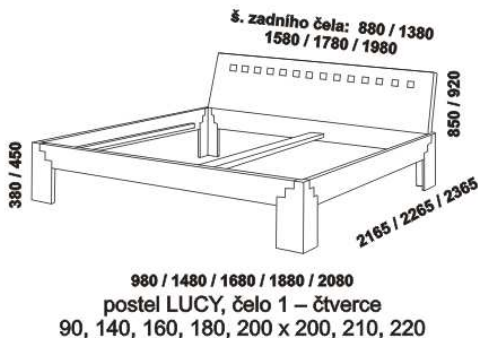

# LUCY – masivní buk, masivní dub a masivní ořech

**Provedení:** masivní buk, masivní dub nebo masivní ořech – průběžná lamela; zásuvka pod postel – masiv nebo kombinace masiv a d.  
**Povrchová úprava:** dvousložkový vysoce odolný polyuretanový lak nebo olej.  
 Tloušťka materiálu postele: korpus 40 mm, zadní čelo 20 mm. Vnitřní a nepohledové části zásuvek a úložných prostorů (dna) nejsou vyráběny z masivu.

Vzdálenost od podlahy k horní hraně postranice postele je 380 mm, u zvýšené postele je 450 mm. Hloubka zapuštění hranolku postelí od horní hrany postranice je 120 mm. Zadní (nepohledová) část čela u hlavy je povrchově dokončena – postele lze umístit i do prostoru. Dvoupostele (od vnitřní šířky 140 cm) jsou osazeny středovou vzpěrou s podpěrou nohou.

Vzdálenost od podlahy k horní hraně postranice postele je 490 mm. Hloubka zapuštění hranolku postelí od horní hrany postranice je 160 mm. Zadní (nepohledová) část čela u hlavy je povrchově dokončena – postele lze umístit i do prostoru. Dvoupostele (od vnitřní šířky 140 cm) jsou osazeny středovou vzpěrou s podpěrou nohou.