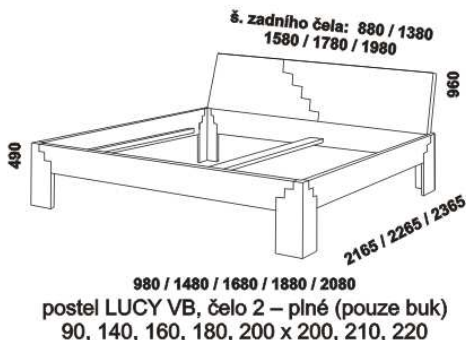

# LUCY – masivní buk, masivní dub a masivní ořech

**Provedení:** masivní buk, masivní dub nebo masivní ořech – průběžná lamela; zásuvka pod postel – masiv nebo kombinace masiv a d.  
**Povrchová úprava:** dvousložkový vysoce odolný polyuretanový lak nebo olej.  
 Tloušťka materiálu postele: korpus 40 mm, zadní čelo 20 mm. Vnitřní a nepohledové části zásuvek a úložných prostorů (dna) nejsou vyráběny z masivu.

Vzdálenost od podlahy k horní hraně postranice postele je 380 mm, u zvýšené postele je 450 mm. Hloubka zapuštění hranolku postelí od horní hrany postranice je 120 mm. Zadní (nepohledová) část čela u hlavy je povrchově dokončena – postele lze umístit i do prostoru. Dvoupostele (od vnitřní šířky 140 cm) jsou osazeny středovou vzpěrou s podpěrou nohou.

Vzdálenost od podlahy k horní hraně postranice postele je 490 mm. Hloubka zapuštění hranolku postelí od horní hrany postranice je 160 mm. Zadní (nepohledová) část čela u hlavy je povrchově dokončena – postele lze umístit i do prostoru. Dvoupostele (od vnitřní šířky 140 cm) jsou osazeny středovou vzpěrou s podpěrou nohou.