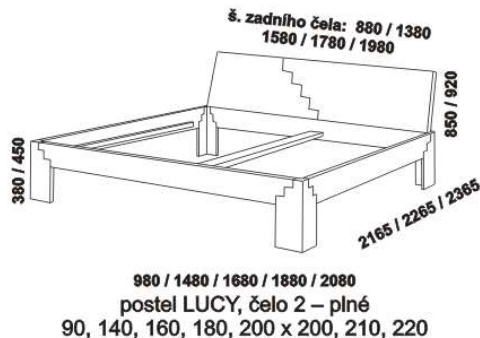

# LUCY – masivní buk, masivní dub a masivní ořech

**Provedení:** masivní buk, masivní dub nebo masivní ořech – průběžná lamela; zásuvka pod postel – masiv nebo kombinace masiv a d.  
**Povrchová úprava:** dvousložkový vysoce odolný polyuretanový lak nebo olej.  
 Tloušťka materiálu postele: korpus 40 mm, zadní čelo 20 mm. Vnitřní a nepohledové části zásuvek a úložných prostorů (dna) nejsou vyráběny z masivu.

Vzdálenost od podlahy k horní hraně postranice postele je 380 mm, u zvýšené postele je 450 mm. Hloubka zapuštění hranolku postelí od horní hrany postranice je 120 mm. Zadní (nepohledová) část čela u hlavy je povrchově dokončena – postele lze umístit i do prostoru. Dvoupostele (od vnitřní šířky 140 cm) jsou osazeny středovou vzpěrou s podpěrou nohou.

Vzdálenost od podlahy k horní hraně postranice postele je 490 mm. Hloubka zapuštění hranolku postelí od horní hrany postranice je 160 mm. Zadní (nepohledová) část čela u hlavy je povrchově dokončena – postele lze umístit i do prostoru. Dvoupostele (od vnitřní šířky 140 cm) jsou osazeny středovou vzpěrou s podpěrou nohou.