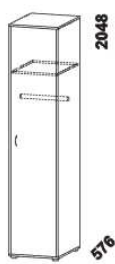

1524 / 2000 / 2516
skříň š. 150, 200, 250
s posuvnými dveřmi
– dveře zrcadlové

1524 / 2000 / 2516
skříň š. 150, 200, 250
s posuvnými dveřmi
– dveře kombi plné / zrcadlové

1524 / 2000 / 2516
skříň š. 150, 200, 250
s posuvnými dveřmi
– dveře kombi
plně dělené / zrcadlové

vnitřní vybavení
skříňě š. 150

vnitřní vybavení
skříňě š. 200

vnitřní vybavení
skříňě š. 250

dělící
příčka svislá

975
zásuvkový
modul T

975
police do skříňě
široká

460 / 500
police do skříňě úzká
š. 46 nebo 50

975
šatní tyč
široká

460 / 500
šatní tyč úzká
š. 46 nebo 50

475
zásuvka
do skříňě

470
drátěný koš
v. 20 nebo 15

ESTER – pokračování

Doplňky Line – pokračování

448
skříň 1-dveřová
s policí a tyčí – L

448
skříň 1-dveřová
s policí a tyčí – P

832
skříň 2-dveřová
s policí a tyčí

949
skříň 2-dveřová
dělená s 5 policemi

1397
skříň 3-dveřová
dělená

Výšky jednotlivých prvků skříňní s otevracími dveřmi jsou uvedeny bez stavitelných nožek výšky 20 mm.