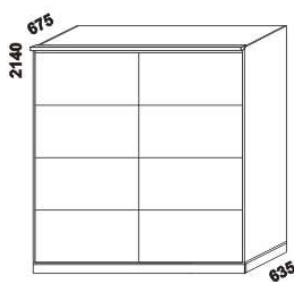

Doplňky Line – provedení LTD

980
zásuvka pod postel
boční půlená

1664
zásuvka pod postel
boční tříčtvrteční

1980
zásuvka pod postel
boční celá

895 / 995 / 1195
1395 / 1595 / 1795 / 1995
úložný prostor Max*
90, 100, 120 x 200, 210, 220
140, 160, 180, 200 x 200, 210, 220

úložný prostor
MAX

rám postele

* Vnější rozměry úložného prostoru Max jsou z konstrukčních důvodů a pro zachování odvětrávání vždy menší než jsou vnitřní rozměry postele.

1050
peřináč

1685 / 1885
police nad postel
š. 160 nebo 180

1050
komoda
4-zásuvková

1050
komoda 2-dveřová
1-zásuvková

1500
komoda
2-dveřová 4-zásuvková

1050
toaletní stolek

600
zrcadlo

1524 / 2000 / 2516
skříň š. 150, 200, 250
s posuvnými dveřmi
– dveře plné

1524 / 2000 / 2516
skříň š. 150, 200, 250
s posuvnými dveřmi
– dveře plně dělené

1524 / 2000 / 2516
skříň š. 150, 200, 250
s posuvnými dveřmi
– dveře zrcadlové

1524 / 2000 / 2516
skříň š. 150, 200, 250
s posuvnými dveřmi
– dveře kombi plné / zrcadlové

1524 / 2000 / 2516
skříň š. 150, 200, 250
s posuvnými dveřmi
– dveře kombi
plně dělené / zrcadlové