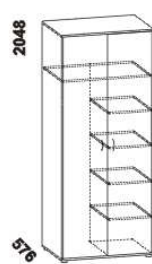

vnitřní vybavení
skříňě š. 150

vnitřní vybavení
skříňě š. 200

vnitřní vybavení
skříňě š. 250

dělící
příčka svislá

975
zásuvkový
modul T

975
police do skříňě
široká

460 / 500
police do skříňě úzká
š. 46 nebo 50

975
šatní tyč
široká

460 / 500
šatní tyč úzká
š. 46 nebo 50

475
zásuvka
do skříňě

470
drátěný koš
v. 20 nebo 15

ESTER – pokračování

Doplňky Line – pokračování

448
skříň 1-dveřová
s policí a tyčí – L

448
skříň 1-dveřová
s policí a tyčí – P

832
skříň 2-dveřová
s policí a tyčí

949
skříň 2-dveřová
dělená s 5 policemi

1397
skříň 3-dveřová
dělená

Výšky jednotlivých prvků skříňní s otevracími dveřmi jsou uvedeny bez stavitelných nožek výšky 20 mm.