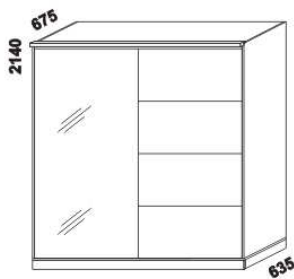

Doplňky Line – provedení LTD

980
zásuvka pod postel
boční půlená

1664
zásuvka pod postel
boční tříčtvrteční

1980
zásuvka pod postel
boční celá

895 / 995 / 1195
1395 / 1595 / 1795 / 1995
úložný prostor Max*
90, 100, 120 x 200, 210, 220
140, 160, 180, 200 x 200, 210, 220

úložný prostor
MAX

rám postele

* Vnější rozměry úložného prostoru Max jsou z konstrukčních důvodů a pro zachování odvětrávání vždy menší než jsou vnitřní rozměry postele.

1050
peřináč

1685 / 1885
police nad postel
š. 160 nebo 180

1050
komoda
4-zásuvková

1050
komoda 2-dveřová
1-zásuvková

1500
komoda
2-dveřová 4-zásuvková

1050
toaletní stolek

600
zrcadlo

1524 / 2000 / 2516
skříň š. 150, 200, 250
s posuvnými dveřmi
– dveře plné

1524 / 2000 / 2516
skříň š. 150, 200, 250
s posuvnými dveřmi
– dveře plně dělené

1524 / 2000 / 2516
skříň š. 150, 200, 250
s posuvnými dveřmi
– dveře zrcadlové

1524 / 2000 / 2516
skříň š. 150, 200, 250
s posuvnými dveřmi
– dveře kombi plné / zrcadlové

1524 / 2000 / 2516
skříň š. 150, 200, 250
s posuvnými dveřmi
– dveře kombi
plně dělené / zrcadlové