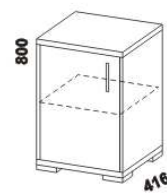

448
komoda 1-dveřová i55
(L nebo P)