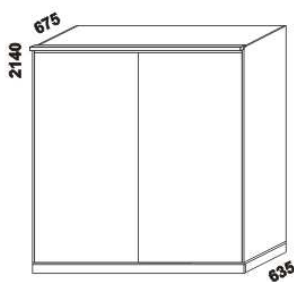

Doplňky Line – provedení LTD

980
zásuvka pod postel
boční půlená

1664
zásuvka pod postel
boční tříčtvrteční

1980
zásuvka pod postel
boční celá

895 / 995 / 1195
1395 / 1595 / 1795 / 1995
úložný prostor Max*
90, 100, 120 x 200, 210, 220
140, 160, 180, 200 x 200, 210, 220

úložný prostor
MAX

rám postele

* Vnější rozměry úložného prostoru Max jsou z konstrukčních důvodů a pro zachování odvětrávání vždy menší než jsou vnitřní rozměry postele.

1050
peřináč

1685 / 1885
police nad postel
š. 160 nebo 180

1050
komoda
4-zásuvková

1050
komoda 2-dveřová
1-zásuvková

1500
komoda
2-dveřová 4-zásuvková

1050
toaletní stolek

600
zrcadlo

1524 / 2000 / 2516
skříň š. 150, 200, 250
s posuvnými dveřmi
– dveře plné

1524 / 2000 / 2516
skříň š. 150, 200, 250
s posuvnými dveřmi
– dveře plně dělené

1524 / 2000 / 2516
skříň š. 150, 200, 250
s posuvnými dveřmi
– dveře zrcadlové

1524 / 2000 / 2516
skříň š. 150, 200, 250
s posuvnými dveřmi
– dveře kombi plné / zrcadlové

1524 / 2000 / 2516
skříň š. 150, 200, 250
s posuvnými dveřmi
– dveře kombi
plně dělené / zrcadlové