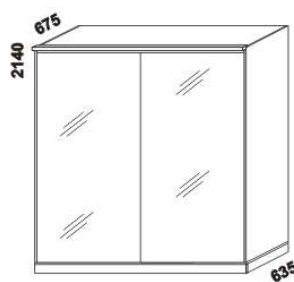

Doplňky Line – provedení LTD

980
zásuvka pod postel
boční půlená

1664
zásuvka pod postel
boční tříčtvrteční

1980
zásuvka pod postel
boční celá

895 / 995 / 1195
1395 / 1595 / 1795 / 1995
úložný prostor Max*
90, 100, 120 x 200, 210, 220
140, 160, 180, 200 x 200, 210, 220

úložný prostor
MAX

rám postele

* Vnější rozměry úložného prostoru Max jsou z konstrukčních důvodů a pro zachování odvětrávání vždy menší než jsou vnitřní rozměry postele.

1050
peřináč

1685 / 1885
police nad postel
š. 160 nebo 180

1050
komoda
4-zásuvková

1050
komoda 2-dveřová
1-zásuvková

1500
komoda
2-dveřová 4-zásuvková

1050
toaletní stolek

600
zrcadlo

1524 / 2000 / 2516
skříň š. 150, 200, 250
s posuvnými dveřmi
– dveře plné

1524 / 2000 / 2516
skříň š. 150, 200, 250
s posuvnými dveřmi
– dveře plně dělené

1524 / 2000 / 2516
skříň š. 150, 200, 250
s posuvnými dveřmi
– dveře zrcadlové

1524 / 2000 / 2516
skříň š. 150, 200, 250
s posuvnými dveřmi
– dveře kombi plné / zrcadlové

1524 / 2000 / 2516
skříň š. 150, 200, 250
s posuvnými dveřmi
– dveře kombi
plně dělené / zrcadlové