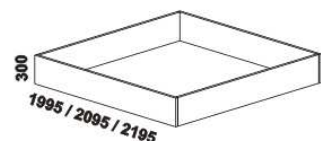

2064 / 2164 / 2264
postel ESTER V-N pravá
90, 100, 120 x 200, 210, 220
140, 160, 180, 200 x 200, 210, 220

* detail oblého rohu postelí

Vzdálenost od podlahy k horní hraně postranice postelí je 475 mm. Hloubka zapuštění nosných patek pod rošty postelí od horní hrany postranice je 68-143 mm. U čel postelí lze zvolit ostré nebo oblé* rohy. Dvouposteje (od vnitřní šířky 140 cm) jsou osazeny středovou vzpěrou s podpěrou nohou.

Doplňky Line – provedení LTD

980
zásuvka pod postel
boční půlená

1664
zásuvka pod postel
boční tříčtvrteční

1980
zásuvka pod postel
boční celá

895 / 995 / 1195
1395 / 1595 / 1795 / 1995
úložný prostor Max*
90, 100, 120 x 200, 210, 220
140, 160, 180, 200 x 200, 210, 220

úložný prostor
MAX

rám postele

* Vnější rozměry úložného prostoru Max jsou z konstrukčních důvodů a pro zachování odvětrávání vždy menší než jsou vnitřní rozměry postele.

1050
peřináč

1685 / 1885
police nad postel
š. 160 nebo 180