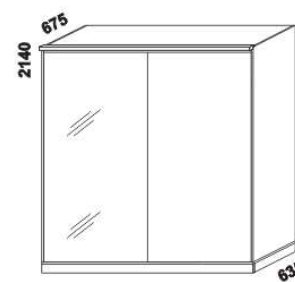

1524 / 2000 / 2516
skříň š. 150, 200, 250
s posuvnými dveřmi
– dveře kombi plné / zrcadlové