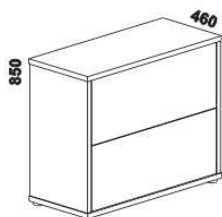

2064 / 2164 / 2264
postel ESTER V-N pravá
90, 100, 120 x 200, 210, 220
140, 160, 180, 200 x 200, 210, 220

* detail oblého rohu postelí

Vzdálenost od podlahy k horní hraně postranice postelí je 475 mm. Hloubka zapuštění nosných patek pod rošty postelí od horní hrany postranice je 68-143 mm. U čel postelí lze zvolit ostré nebo oblé* rohy. Dvouposteje (od vnitřní šířky 140 cm) jsou osazeny středovou vzpěrou s podpěrou nohou.

Doplňky Line – provedení LTD

980
zásuvka pod postel
boční půlená

1664
zásuvka pod postel
boční tříčtvrteční

1980
zásuvka pod postel
boční celá

895 / 995 / 1195
1395 / 1595 / 1795 / 1995
úložný prostor Max*
90, 100, 120 x 200, 210, 220
140, 160, 180, 200 x 200, 210, 220

úložný prostor
MAX

rám postele

* Vnější rozměry úložného prostoru Max jsou z konstrukčních důvodů a pro zachování odvětrávání vždy menší než jsou vnitřní rozměry postele.

1050
peřináč

1685 / 1885
police nad postel
š. 160 nebo 180