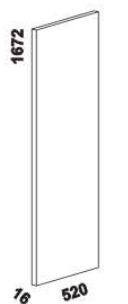

2064 / 2164 / 2264
postel ESTER V-N pravá
90, 100, 120 x 200, 210, 220
140, 160, 180, 200 x 200, 210, 220

* detail oblého rohu postelí

Vzdálenost od podlahy k horní hraně postranice postelí je 475 mm. Hloubka zapuštění nosných patek pod rošty postelí od horní hrany postranice je 68-143 mm. U čel postelí lze zvolit ostré nebo oblé* rohy. Dvouposteje (od vnitřní šířky 140 cm) jsou osazeny středovou vzpěrou s podpěrou nohou.

1050
komoda
4-zásuvková

1050
komoda 2-dveřová
1-zásuvková

1500
komoda
2-dveřová 4-zásuvková

1050
toaletní stolek

600
zrcadlo

1524 / 2000 / 2516
skříň š. 150, 200, 250
s posuvnými dveřmi
– dveře plné

1524 / 2000 / 2516
skříň š. 150, 200, 250
s posuvnými dveřmi
– dveře plně dělené

1524 / 2000 / 2516
skříň š. 150, 200, 250
s posuvnými dveřmi
– dveře zrcadlové

1524 / 2000 / 2516
skříň š. 150, 200, 250
s posuvnými dveřmi
– dveře kombi plné / zrcadlové

1524 / 2000 / 2516
skříň š. 150, 200, 250
s posuvnými dveřmi
– dveře kombi
plně dělené / zrcadlové

vnitřní vybavení
skříňě š. 150

vnitřní vybavení
skříňě š. 200

vnitřní vybavení
skříňě š. 250

dělící
příčka svislá

975
zásuvkový
modul T

975
police do skříňě
široká

460 / 500
police do skříňě úzká
š. 46 nebo 50