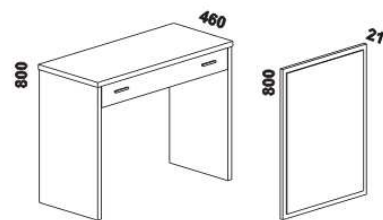

1050
toaletní stolek

600
zrcadlo