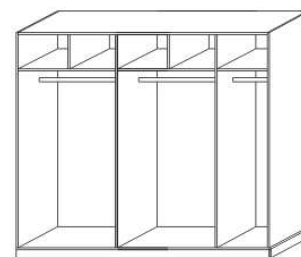

1524 / 2000 / 2516
skříň š. 150, 200, 250
s posuvnými dveřmi
– dveře zrcadlové

1524 / 2000 / 2516
skříň š. 150, 200, 250
s posuvnými dveřmi
– dveře kombi plné / zrcadlové

1524 / 2000 / 2516
skříň š. 150, 200, 250
s posuvnými dveřmi
– dveře kombi
plně dělené / zrcadlové

vnitřní vybavení
skříňě š. 150

vnitřní vybavení
skříňě š. 200

vnitřní vybavení
skříňě š. 250

dělící
příčka svislá

975
zásuvkový
modul T

975
police do skříňě
široká

460 / 500
police do skříňě úzká
š. 46 nebo 50