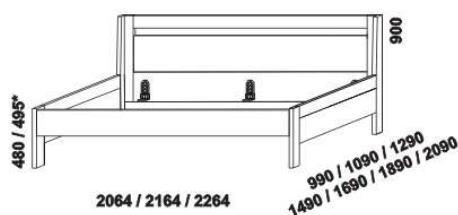

ESTER – provedení LTD

Provedení: LTD, 18 barevných dezénů.

Tloušťka materiálu postele: výplň čel 16 mm, ostatní 32 mm. Označený rozměr * = čela s oblými rohy. Zásuvky nočních stolků a skříní jsou vybaveny kolečkovými částečnými výsuvy. Drátěné koše do skříní jsou vybaveny plnovýsuvy. Zásuvky komod Line jsou vybaveny volitelně kolečkovými částečnými výsuvy nebo kuličkovými plnovýsuvy s tlumeným zavíráním. Zásuvky komod Libreta jsou vybaveny kuličkovými plnovýsuvy s tlumeným zavíráním.

2064 / 2164 / 2264
postel ESTER V-V
90, 100, 120 x 200, 210, 220
140, 160, 180, 200 x 200, 210, 220

2064 / 2164 / 2264
postel ESTER N-N
90, 100, 120 x 200, 210, 220
140, 160, 180, 200 x 200, 210, 220

2064 / 2164 / 2264
postel ESTER V-N levá
90, 100, 120 x 200, 210, 220
140, 160, 180, 200 x 200, 210, 220

2064 / 2164 / 2264
postel ESTER V-N pravá
90, 100, 120 x 200, 210, 220
140, 160, 180, 200 x 200, 210, 220

* detail oblého rohu postelí

Vzdálenost od podlahy k horní hraně postranice postelí je 475 mm. Hloubka zapuštění nosných patek pod rošty postelí od horní hrany postranice je 68-143 mm. U čel postelí lze zvolit ostré nebo oblé* rohy. Dvouposteje (od vnitřní šířky 140 cm) jsou osazeny středovou vzpěrou s podpěrou nohou.

Doplňky Line – provedení LTD

980
zásuvka pod postel
boční půlená

1664
zásuvka pod postel
boční tříčtvrteční

1980
zásuvka pod postel
boční celá

895 / 995 / 1195
1395 / 1595 / 1795 / 1995
úložný prostor Max*
90, 100, 120 x 200, 210, 220
140, 160, 180, 200 x 200, 210, 220