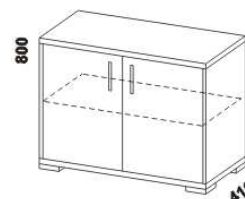

832
komoda 2-dveřová i56