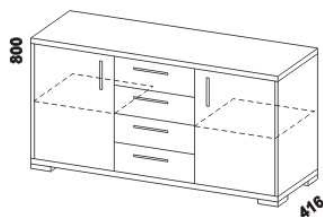

1312
komoda 2-dveřová
4-zásuvková i51