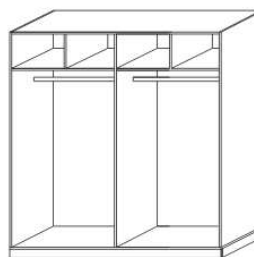

1524 / 2000 / 2516
skříň š. 150, 200, 250
s posuvnými dveřmi
– dveře zrcadlové

1524 / 2000 / 2516
skříň š. 150, 200, 250
s posuvnými dveřmi
– dveře kombi plné / zrcadlové

1524 / 2000 / 2516
skříň š. 150, 200, 250
s posuvnými dveřmi
– dveře kombi
plně dělené / zrcadlové

vnitřní vybavení
skříňě š. 150

vnitřní vybavení
skříňě š. 200

vnitřní vybavení
skříňě š. 250

dělící
příčka svislá

975
zásuvkový
modul T

975
police do skříňě
široká

460 / 500
police do skříňě úzká
š. 46 nebo 50