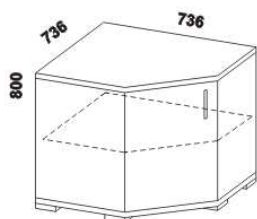

832
komoda rohová
1-dveřová i57 (L nebo P)