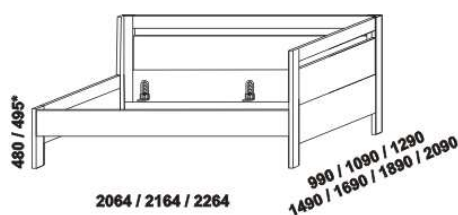

ESTER – provedení LTD

Provedení: LTD, 18 barevných dezénů.

Tloušťka materiálu postele: výplň čel 16 mm, ostatní 32 mm. Označený rozměr * = čela s oblými rohy. Zásuvky nočních stolků a skříní jsou vybaveny kolečkovými částečnými výsuvy. Drátěné koše do skříní jsou vybaveny plnovýsuvy. Zásuvky komod Line jsou vybaveny volitelně kolečkovými částečnými výsuvy nebo kuličkovými plnovýsuvy s tlumeným zavíráním. Zásuvky komod Libreta jsou vybaveny kuličkovými plnovýsuvy s tlumeným zavíráním.

2064 / 2164 / 2264
postel ESTER V-V
90, 100, 120 x 200, 210, 220
140, 160, 180, 200 x 200, 210, 220

2064 / 2164 / 2264
postel ESTER N-N
90, 100, 120 x 200, 210, 220
140, 160, 180, 200 x 200, 210, 220

2064 / 2164 / 2264
postel ESTER V-N levá
90, 100, 120 x 200, 210, 220
140, 160, 180, 200 x 200, 210, 220

2064 / 2164 / 2264
postel ESTER V-N pravá
90, 100, 120 x 200, 210, 220
140, 160, 180, 200 x 200, 210, 220

* detail oblého rohu postelí

Vzdálenost od podlahy k horní hraně postranice postelí je 475 mm. Hloubka zapuštění nosných patek pod rošty postelí od horní hrany postranice je 68-143 mm. U čel postelí lze zvolit ostré nebo oblé* rohy. Dvouposteje (od vnitřní šířky 140 cm) jsou osazeny středovou vzpěrou s podpěrou nohou.

Doplňky Line – provedení LTD

980
zásuvka pod postel
boční půlená

1664
zásuvka pod postel
boční tříčtvrteční

1980
zásuvka pod postel
boční celá

895 / 995 / 1195
1395 / 1595 / 1795 / 1995
úložný prostor Max*
90, 100, 120 x 200, 210, 220
140, 160, 180, 200 x 200, 210, 220