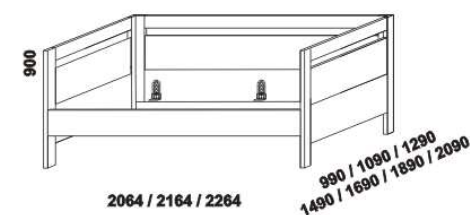

ESTER – provedení LTD

Provedení: LTD, 18 barevných dezénů.

Tloušťka materiálu postele: výplň čel 16 mm, ostatní 32 mm. Označený rozměr * = čela s oblými rohy. Zásuvky nočních stolků a skříní jsou vybaveny kolečkovými částečnými výsuvy. Drátěné koše do skříní jsou vybaveny plnovýsuvy. Zásuvky komod Line jsou vybaveny volitelně kolečkovými částečnými výsuvy nebo kuličkovými plnovýsuvy s tlumeným zavíráním. Zásuvky komod Libreta jsou vybaveny kuličkovými plnovýsuvy s tlumeným zavíráním.

2064 / 2164 / 2264
postel ESTER V-N pravá
90, 100, 120 x 200, 210, 220
140, 160, 180, 200 x 200, 210, 220

* detail oblého rohu postelí

Vzdálenost od podlahy k horní hraně postranice postelí je 475 mm. Hloubka zapuštění nosných patek pod rošty postelí od horní hrany postranice je 68-143 mm. U čel postelí lze zvolit ostré nebo oblé* rohy. Dvouposteje (od vnitřní šířky 140 cm) jsou osazeny středovou vzpěrou s podpěrou nohou.

Doplňky Line – provedení LTD

980
zásuvka pod postel
boční půlená

1664
zásuvka pod postel
boční tříčtvrteční

1980
zásuvka pod postel
boční celá

895 / 995 / 1195
1395 / 1595 / 1795 / 1995
úložný prostor Max*
90, 100, 120 x 200, 210, 220
140, 160, 180, 200 x 200, 210, 220