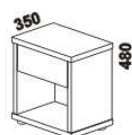

Doplňky Line – provedení LTD

980
zásuvka pod postel
boční půlená

1664
zásuvka pod postel
boční tříčtvrteční

1980
zásuvka pod postel
boční celá

895 / 995 / 1195
1395 / 1595 / 1795 / 1995
úložný prostor Max*
90, 100, 120 x 200, 210, 220
140, 160, 180, 200 x 200, 210, 220

úložný prostor
MAX

rám postele

* Vnější rozměry úložného prostoru Max jsou z konstrukčních důvodů a pro zachování odvětrávání vždy menší než jsou vnitřní rozměry postele.

1050
peřináč

1685 / 1885
police nad postel
š. 160 nebo 180