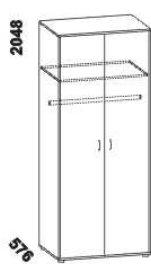

vnitřní vybavení
skříňě š. 150

vnitřní vybavení
skříňě š. 200

vnitřní vybavení
skříňě š. 250

dělící
příčka svislá

975
zásuvkový
modul T

975
police do skříňě
široká

460 / 500
police do skříňě úzká
š. 46 nebo 50

975
šatní tyč
široká

460 / 500
šatní tyč úzká
š. 46 nebo 50

475
zásuvka
do skříňě

470
drátěný koš
v. 20 nebo 15

ESTER – pokračování

Doplňky Line – pokračování

448
skříň 1-dveřová
s policí a tyčí – L

448
skříň 1-dveřová
s policí a tyčí – P

832
skříň 2-dveřová
s policí a tyčí

949
skříň 2-dveřová
dělená s 5 policemi

1397
skříň 3-dveřová
dělená

Výšky jednotlivých prvků skříňní s otevracími dveřmi jsou uvedeny bez stavitelných nožek výšky 20 mm.