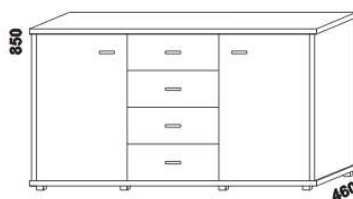

1500
komoda
2-dveřová 4-zásuvková