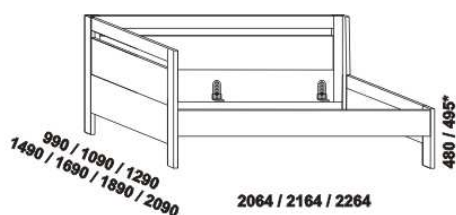

ESTER – provedení LTD

Provedení: LTD, 18 barevných dezénů.

Tloušťka materiálu postele: výplň čel 16 mm, ostatní 32 mm. Označený rozměr * = čela s oblými rohy. Zásuvky nočních stolků a skříní jsou vybaveny kolečkovými částečnými výsuvy. Drátěné koše do skříní jsou vybaveny plnovýsuvy. Zásuvky komod Line jsou vybaveny volitelně kolečkovými částečnými výsuvy nebo kuličkovými plnovýsuvy s tlumeným zavíráním. Zásuvky komod Libreta jsou vybaveny kuličkovými plnovýsuvy s tlumeným zavíráním.

2064 / 2164 / 2264
postel ESTER V-V
90, 100, 120 x 200, 210, 220
140, 160, 180, 200 x 200, 210, 220

2064 / 2164 / 2264
postel ESTER N-N
90, 100, 120 x 200, 210, 220
140, 160, 180, 200 x 200, 210, 220

2064 / 2164 / 2264
postel ESTER V-N levá
90, 100, 120 x 200, 210, 220
140, 160, 180, 200 x 200, 210, 220

2064 / 2164 / 2264
postel ESTER V-N pravá
90, 100, 120 x 200, 210, 220
140, 160, 180, 200 x 200, 210, 220

* detail oblého rohu postelí

Vzdálenost od podlahy k horní hraně postranice postelí je 475 mm. Hloubka zapuštění nosných patek pod rošty postelí od horní hrany postranice je 68-143 mm. U čel postelí lze zvolit ostré nebo oblé* rohy. Dvouposteje (od vnitřní šířky 140 cm) jsou osazeny středovou vzpěrou s podpěrou nohou.

Doplňky Line – provedení LTD

980
zásuvka pod postel
boční půlená

1664
zásuvka pod postel
boční tříčtvrteční

1980
zásuvka pod postel
boční celá

895 / 995 / 1195
1395 / 1595 / 1795 / 1995
úložný prostor Max*
90, 100, 120 x 200, 210, 220
140, 160, 180, 200 x 200, 210, 220