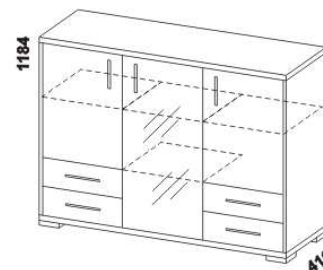

1312
komoda vysoká
3-dveřová 4-zásuvková
se sklem i49