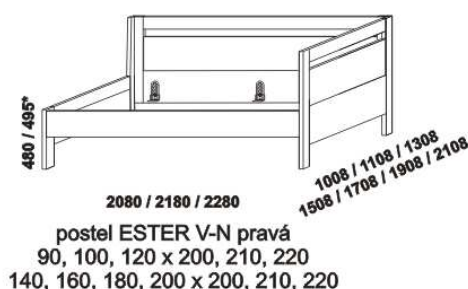

ESTER – masivní jádrový buk, masivní dub

Provedení: masivní jádrový buk nebo masivní dub – cink; noční stolky – masiv nebo kombinace masív a dýha; komoda, toaletní stolek a peřináč – kombinace masív a dýha; skříňě – kombinace dýha a lamino. **Povrchová úprava:** buk – lak nebo vosk, dub – olej. Tloušťka materiálu postele: výplň čel 20 mm, postranice a rám čel 40 mm. Označený rozměr * = čela s oblými rohy. Vnitřní a nepohledové části nočních stolků, komod, toaletního stolk, peřináče, zásuvek pod postel a úložného prostoru (záda, vnitřní části zásuvek, dna) nejsou vyráběny z masívu. Zásuvky nočních stolků jsou vybaveny kulíčkovými plnovýsuvy s dotahem, zásuvka nočního stolk se zásuvkou kulíčkovými částečnými výsuvy bez dotahu, zásuvky komod krytými částečnými výsuvy s dotahem. Drátěné koše do skříňí jsou vybaveny plnovýsuvy. Zásuvka do skříňí je vybavena kolečkovými částečnými výsuvy.

Vzdálenost od podlahy k horní hraně postranice postelí je 470 mm. Hloubka zapuštění nosných patek pod rošty postelí od horní hrany postranice je 68-143 mm. U čel postelí lze zvolit ostré nebo oblé* rohy. Dvoupostele (od vnitřní šířky 140 cm) jsou osazeny samonosnou středovou vzpěrou.

YVETTA doplňky – masivní jádrový buk a masivní dub

* Vnější rozměry úložného prostoru Max jsou z konstrukčních důvodů a pro zachování odvětrávání vždy menší než jsou vnitřní rozměry postele.

ESTER masiv – pokračování