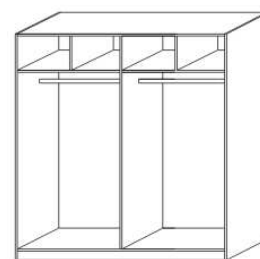

YVETTA masiv doplňky – pokračování

1528

skříň š. 150
s posuvnými dveřmi
– dělené dveře plné

1528

skříň š. 150
s posuvnými dveřmi
– dělené dveře plné + sklo

2130

1528

skříň š. 150
s posuvnými dveřmi
– zrcadlové dveře

vnitřní vybavení
skříň š. 150

2000

skříň š. 200
s posuvnými dveřmi
– dělené dveře plné

2130

2000

skříň š. 200
s posuvnými dveřmi
– dělené dveře plné + sklo

2130

2000

skříň š. 200
s posuvnými dveřmi
– zrcadlové dveře

vnitřní vybavení
skříň š. 200

2130

2519

skříň š. 250
s posuvnými dveřmi
– dělené dveře plné

2130

2519

skříň š. 250
s posuvnými dveřmi
– dělené dveře plné + sklo