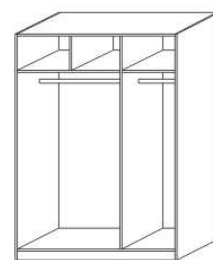

YVETTA masiv doplňky – pokračování

1528

skříň š. 150
s posuvnými dveřmi
– dělené dveře plné

1528

skříň š. 150
s posuvnými dveřmi
– dělené dveře plné + sklo

2130

1528

skříň š. 150
s posuvnými dveřmi
– zrcadlové dveře

vnitřní vybavení
skříň š. 150

2000

skříň š. 200
s posuvnými dveřmi
– dělené dveře plné

2130

2000

skříň š. 200
s posuvnými dveřmi
– dělené dveře plné + sklo

2130

2000

skříň š. 200
s posuvnými dveřmi
– zrcadlové dveře

vnitřní vybavení
skříň š. 200

2130

2519

skříň š. 250
s posuvnými dveřmi
– dělené dveře plné

2130

2519

skříň š. 250
s posuvnými dveřmi
– dělené dveře plné + sklo