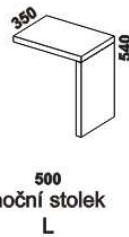

ESTER – masivní jádrový buk, masivní dub

Provedení: masivní jádrový buk nebo masivní dub – cink; noční stolky – masiv nebo kombinace masív a dýha; komoda, toaletní stolek a peřináč – kombinace masív a dýha; skříňě – kombinace dýha a lamino. **Povrchová úprava:** buk – lak nebo vosk, dub – olej. Tloušťka materiálu postele: výplň čel 20 mm, postranice a rám čel 40 mm. Označený rozměr * = čela s oblými rohy. Vnitřní a nepohledové části nočních stolků, komod, toaletního stolk, peřináče, zásuvek pod postel a úložného prostoru (záda, vnitřní části zásuvek, dna) nejsou vyráběny z masívu. Zásuvky nočních stolků jsou vybaveny kulíčkovými plnovýsuvy s dotahem, zásuvka nočního stolk se zásuvkou kulíčkovými částečnými výsuvy bez dotahu, zásuvky komod krytými částečnými výsuvy s dotahem. Drátěné koše do skříňí jsou vybaveny plnovýsuvy. Zásuvka do skříňí je vybavena kolečkovými částečnými výsuvy.

Vzdálenost od podlahy k horní hraně postranice postelí je 470 mm. Hloubka zapuštění nosných patek pod rošty postelí od horní hrany postranice je 68-143 mm. U čel postelí lze zvolit ostré nebo oblé* rohy. Dvoupostele (od vnitřní šířky 140 cm) jsou osazeny samonosnou středovou vzpěrou.

YVETTA doplňky – masivní jádrový buk a masivní dub

* Vnější rozměry úložného prostoru Max jsou z konstrukčních důvodů a pro zachování odvětrávání vždy menší než jsou vnitřní rozměry postele.

ESTER masiv – pokračování