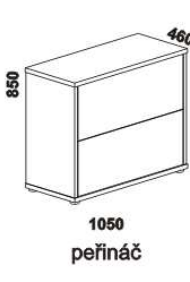

ESTER – masivní jádrový buk, masivní dub

Provedení: masivní jádrový buk nebo masivní dub – cink; noční stolky – masiv nebo kombinace masív a dýha; komoda, toaletní stolek a peřináč – kombinace masív a dýha; skříňě – kombinace dýha a lamino. **Povrchová úprava:** buk – lak nebo vosk, dub – olej. Tloušťka materiálu postele: výplň čel 20 mm, postranice a rám čel 40 mm. Označený rozměr * = čela s oblými rohy. Vnitřní a nepohledové části nočních stolků, komod, toaletního stolk, peřináče, zásuvek pod postel a úložného prostoru (záda, vnitřní části zásuvek, dna) nejsou vyráběny z masívu. Zásuvky nočních stolků jsou vybaveny kulíčkovými plnovýsuvy s dotahem, zásuvka nočního stolk se zásuvkou kulíčkovými částečnými výsuvy bez dotahu, zásuvky komod krytými částečnými výsuvy s dotahem. Drátěné koše do skříňí jsou vybaveny plnovýsuvy. Zásuvka do skříňí je vybavena kolečkovými částečnými výsuvy.

Vzdálenost od podlahy k horní hraně postranice postelí je 470 mm. Hloubka zapuštění nosných patek pod rošty postelí od horní hrany postranice je 68-143 mm. U čel postelí lze zvolit ostré nebo oblé* rohy. Dvoupostele (od vnitřní šířky 140 cm) jsou osazeny samonosnou středovou vzpěrou.

YVETTA doplňky – masivní jádrový buk a masivní dub

* Vnější rozměry úložného prostoru Max jsou z konstrukčních důvodů a pro zachování odvětrávání vždy menší než jsou vnitřní rozměry postele.

ESTER masiv – pokračování