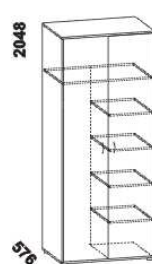

550

455 / 500

police do skříňě úzká
š. 45,5 nebo 50

975

šatní tyč
široká

455 / 500

šatní tyč úzká
š. 45,5 nebo 50

110

YVETTA masiv doplňky – pokračování

448
skříň 1-dveřová
s policí a tyčí – L

448
skříň 1-dveřová
s policí a tyčí – P

832
skříň 2-dveřová
s policí a tyčí

949
skříň 2-dveřová
dělená s 5 policemi

1397
skříň 3-dveřová
dělená

Skříňe s posuvnými i otevíracími dveřmi se nevyrábí v jádrovém buku. Výšky jednotlivých prvků skříní s otevíracími dveřmi jsou uvedeny bez stavitelných nožek výšky 20 mm.

Orientační vzorník barevného provedení jádrový buk: