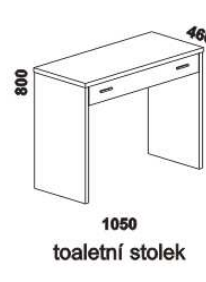

ESTER – masivní jádrový buk, masivní dub

Provedení: masivní jádrový buk nebo masivní dub – cink; noční stolky – masiv nebo kombinace masív a dýha; komoda, toaletní stolek a peřináč – kombinace masív a dýha; skříňě – kombinace dýha a lamino. **Povrchová úprava:** buk – lak nebo vosk, dub – olej. Tloušťka materiálu postele: výplň čel 20 mm, postranice a rám čel 40 mm. Označený rozměr * = čela s oblými rohy. Vnitřní a nepohledové části nočních stolků, komod, toaletního stolk, peřináče, zásuvek pod postel a úložného prostoru (záda, vnitřní části zásuvek, dna) nejsou vyráběny z masívu. Zásuvky nočních stolků jsou vybaveny kulíčkovými plnovýsuvy s dotahem, zásuvka nočního stolk se zásuvkou kulíčkovými částečnými výsuvy bez dotahu, zásuvky komod krytými částečnými výsuvy s dotahem. Drátěné koše do skříňí jsou vybaveny plnovýsuvy. Zásuvka do skříňí je vybavena kolečkovými částečnými výsuvy.

Vzdálenost od podlahy k horní hraně postranice postelí je 470 mm. Hloubka zapuštění nosných patek pod rošty postelí od horní hrany postranice je 68-143 mm. U čel postelí lze zvolit ostré nebo oblé* rohy. Dvoupostele (od vnitřní šířky 140 cm) jsou osazeny samonosnou středovou vzpěrou.

YVETTA doplňky – masivní jádrový buk a masivní dub

* Vnější rozměry úložného prostoru Max jsou z konstrukčních důvodů a pro zachování odvětrávání vždy menší než jsou vnitřní rozměry postele.

ESTER masiv – pokračování