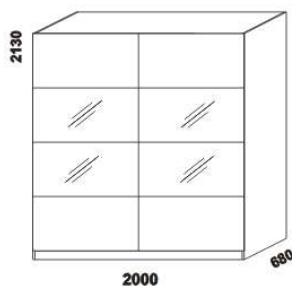

Vzdálenost od podlahy k horní hraně postranice postelí je 470 mm. Hloubka zapuštění nosných patek pod rošty postelí od horní hrany postranice je 68-143 mm. U čel postelí lze zvolit ostré nebo oblé* rohy. Dvoupostele (od vnitřní šířky 140 cm) jsou osazeny samonosnou středovou vzpěrou.

YVETTA doplňky – masivní jádrový buk a masivní dub

* Vnější rozměry úložného prostoru Max jsou z konstrukčních důvodů a pro zachování odvětrávání vždy menší než jsou vnitřní rozměry postele.

ESTER masiv – pokračování

YVETTA masiv doplňky – pokračování

1528

skříň š. 150
s posuvnými dveřmi
– dělené dveře plné

1528

skříň š. 150
s posuvnými dveřmi
– dělené dveře plné + sklo

2130

1528

skříň š. 150
s posuvnými dveřmi
– zrcadlové dveře

vnitřní vybavení
skříň š. 150

2000

skříň š. 200
s posuvnými dveřmi
– dělené dveře plné

2130

2000

skříň š. 200
s posuvnými dveřmi
– dělené dveře plné + sklo

2130

2000