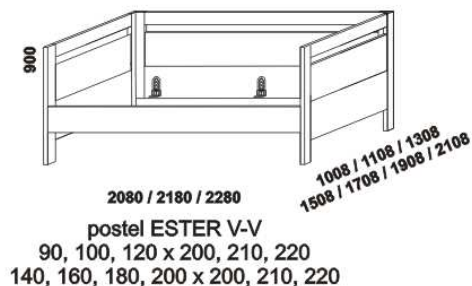

ESTER – masivní jádrový buk, masivní dub

Provedení: masivní jádrový buk nebo masivní dub – cink; noční stolky – masiv nebo kombinace masív a dýha; komoda, toaletní stolek a peřináč – kombinace masív a dýha; skříňě – kombinace dýha a lamino. **Povrchová úprava:** buk – lak nebo vosk, dub – olej. Tloušťka materiálu postele: výplň čel 20 mm, postranice a rám čel 40 mm. Označený rozměr * = čela s oblými rohy. Vnitřní a nepohledové části nočních stolků, komod, toaletního stolk, peřináče, zásuvek pod postel a úložného prostoru (záda, vnitřní části zásuvek, dna) nejsou vyráběny z masívu. Zásuvky nočních stolků jsou vybaveny kulíčkovými plnovýsuvy s dotahem, zásuvka nočního stolk se zásuvkou kulíčkovými částečnými výsuvy bez dotahu, zásuvky komod krytými částečnými výsuvy s dotahem. Drátěné koše do skříňí jsou vybaveny plnovýsuvy. Zásuvka do skříňí je vybavena kolečkovými částečnými výsuvy.

Vzdálenost od podlahy k horní hraně postranice postelí je 470 mm. Hloubka zapuštění nosných patek pod rošty postelí od horní hrany postranice je 68-143 mm. U čel postelí lze zvolit ostré nebo oblé* rohy. Dvoupostele (od vnitřní šířky 140 cm) jsou osazeny samonosnou středovou vzpěrou.

YVETTA doplňky – masivní jádrový buk a masivní dub

* Vnější rozměry úložného prostoru Max jsou z konstrukčních důvodů a pro zachování odvětrávání vždy menší než jsou vnitřní rozměry postele.

ESTER masiv – pokračování