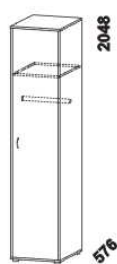

550

455 / 500

police do skříňě úzká
š. 45,5 nebo 50

975

šatní tyč
široká

455 / 500

šatní tyč úzká
š. 45,5 nebo 50

110

500

475

zásuvka
do skříňě

320

550

975

zásuvkový
modul T

ESTER masiv – pokračování

YVETTA masiv doplňky – pokračování

448
skříň 1-dveřová
s policí a tyčí – L

448
skříň 1-dveřová
s policí a tyčí – P

832
skříň 2-dveřová
s policí a tyčí

949
skříň 2-dveřová
dělená s 5 policemi

1397
skříň 3-dveřová
dělená