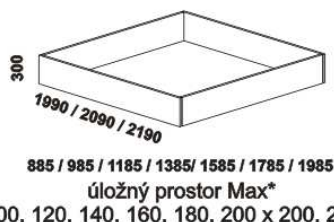

ESTER – masivní jádrový buk, masivní dub

Provedení: masivní jádrový buk nebo masivní dub – cink; noční stolky – masiv nebo kombinace masív a dýha; komoda, toaletní stolek a peřináč – kombinace masív a dýha; skříňě – kombinace dýha a lamino. **Povrchová úprava:** buk – lak nebo vosk, dub – olej. Tloušťka materiálu postele: výplň čel 20 mm, postranice a rám čel 40 mm. Označený rozměr * = čela s oblými rohy. Vnitřní a nepohledové části nočních stolků, komod, toaletního stolk, peřináče, zásuvek pod postel a úložného prostoru (záda, vnitřní části zásuvek, dna) nejsou vyráběny z masívu. Zásuvky nočních stolků jsou vybaveny kulíčkovými plnovýsuvy s dotahem, zásuvka nočního stolk se zásuvkou kulíčkovými částečnými výsuvy bez dotahu, zásuvky komod krytými částečnými výsuvy s dotahem. Drátěné koše do skříňí jsou vybaveny plnovýsuvy. Zásuvka do skříňí je vybavena kolečkovými částečnými výsuvy.

Vzdálenost od podlahy k horní hraně postranice postelí je 470 mm. Hloubka zapuštění nosných patek pod rošty postelí od horní hrany postranice je 68-143 mm. U čel postelí lze zvolit ostré nebo oblé* rohy. Dvoupostele (od vnitřní šířky 140 cm) jsou osazeny samonosnou středovou vzpěrou.

YVETTA doplňky – masivní jádrový buk a masivní dub

* Vnější rozměry úložného prostoru Max jsou z konstrukčních důvodů a pro zachování odvětrávání vždy menší než jsou vnitřní rozměry postele.

ESTER masiv – pokračování