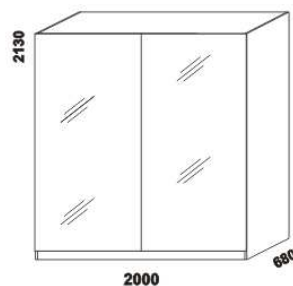

YVETTA masiv doplňky – pokračování

1528

skříň š. 150
s posuvnými dveřmi
– dělené dveře plné

1528

skříň š. 150
s posuvnými dveřmi
– dělené dveře plné + sklo

2130

1528

skříň š. 150
s posuvnými dveřmi
– zrcadlové dveře

vnitřní vybavení
skříň š. 150

2000

skříň š. 200
s posuvnými dveřmi
– dělené dveře plné

2130

2000

skříň š. 200
s posuvnými dveřmi
– dělené dveře plné + sklo

2130

2000

skříň š. 200
s posuvnými dveřmi
– zrcadlové dveře

vnitřní vybavení
skříň š. 200

2130

2519

skříň š. 250
s posuvnými dveřmi
– dělené dveře plné

2130

2519

skříň š. 250
s posuvnými dveřmi
– dělené dveře plné + sklo