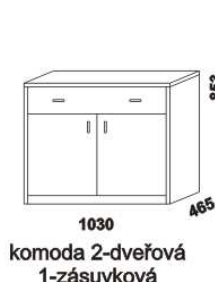

ESTER – masivní jádrový buk, masivní dub

Provedení: masivní jádrový buk nebo masivní dub – cink; noční stolky – masiv nebo kombinace masív a dýha; komoda, toaletní stolek a peřináč – kombinace masív a dýha; skříňě – kombinace dýha a lamino. **Povrchová úprava:** buk – lak nebo vosk, dub – olej. Tloušťka materiálu postele: výplň čel 20 mm, postranice a rám čel 40 mm. Označený rozměr * = čela s oblými rohy. Vnitřní a nepohledové části nočních stolků, komod, toaletního stolk, peřináče, zásuvek pod postel a úložného prostoru (záda, vnitřní části zásuvek, dna) nejsou vyráběny z masívu. Zásuvky nočních stolků jsou vybaveny kulíčkovými plnovýsuvy s dotahem, zásuvka nočního stolk se zásuvkou kulíčkovými částečnými výsuvy bez dotahu, zásuvky komod krytými částečnými výsuvy s dotahem. Drátěné koše do skříňí jsou vybaveny plnovýsuvy. Zásuvka do skříňí je vybavena kolečkovými částečnými výsuvy.

YVETTA doplňky – masivní jádrový buk a masivní dub

* Vnější rozměry úložného prostoru Max jsou z konstrukčních důvodů a pro zachování odvětrávání vždy menší než jsou vnitřní rozměry postele.

ESTER masiv – pokračování