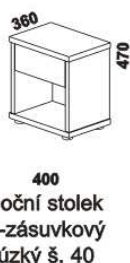

ESTER – masivní jádrový buk, masivní dub

Provedení: masivní jádrový buk nebo masivní dub – cink; noční stolky – masiv nebo kombinace masív a dýha; komoda, toaletní stolek a peřináč – kombinace masív a dýha; skříňě – kombinace dýha a lamino. **Povrchová úprava:** buk – lak nebo vosk, dub – olej. Tloušťka materiálu postele: výplň čel 20 mm, postranice a rám čel 40 mm. Označený rozměr * = čela s oblými rohy. Vnitřní a nepohledové části nočních stolků, komod, toaletního stolk, peřináče, zásuvek pod postel a úložného prostoru (záda, vnitřní části zásuvek, dna) nejsou vyráběny z masívu. Zásuvky nočních stolků jsou vybaveny kulíčkovými plnovýsuvy s dotahem, zásuvka nočního stolk se zásuvkou kulíčkovými částečnými výsuvy bez dotahu, zásuvky komod krytými částečnými výsuvy s dotahem. Drátěné koše do skříňí jsou vybaveny plnovýsuvy. Zásuvka do skříňí je vybavena kolečkovými částečnými výsuvy.

YVETTA doplňky – masivní jádrový buk a masivní dub

* Vnější rozměry úložného prostoru Max jsou z konstrukčních důvodů a pro zachování odvětrávání vždy menší než jsou vnitřní rozměry postele.

ESTER masiv – pokračování