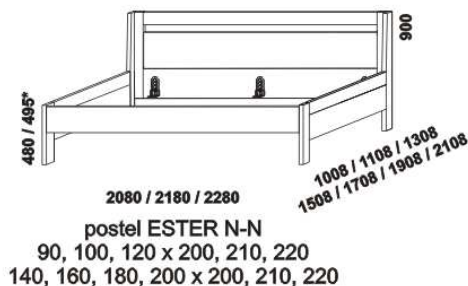

ESTER – masivní jádrový buk, masivní dub

Provedení: masivní jádrový buk nebo masivní dub – cink; noční stolky – masiv nebo kombinace masív a dýha; komoda, toaletní stolek a peřináč – kombinace masív a dýha; skříňě – kombinace dýha a lamino. **Povrchová úprava:** buk – lak nebo vosk, dub – olej. Tloušťka materiálu postele: výplň čel 20 mm, postranice a rám čel 40 mm. Označený rozměr * = čela s oblými rohy. Vnitřní a nepohledové části nočních stolků, komod, toaletního stolk, peřináče, zásuvek pod postel a úložného prostoru (záda, vnitřní části zásuvek, dna) nejsou vyráběny z masívu. Zásuvky nočních stolků jsou vybaveny kulíčkovými plnovýsuvy s dotahem, zásuvka nočního stolk se zásuvkou kulíčkovými částečnými výsuvy bez dotahu, zásuvky komod krytými částečnými výsuvy s dotahem. Drátěné koše do skříňí jsou vybaveny plnovýsuvy. Zásuvka do skříňí je vybavena kolečkovými částečnými výsuvy.

Vzdálenost od podlahy k horní hraně postranice postelí je 470 mm. Hloubka zapuštění nosných patek pod rošty postelí od horní hrany postranice je 68-143 mm. U čel postelí lze zvolit ostré nebo oblé* rohy. Dvoupostele (od vnitřní šířky 140 cm) jsou osazeny samonosnou středovou vzpěrou.

YVETTA doplňky – masivní jádrový buk a masivní dub

* Vnější rozměry úložného prostoru Max jsou z konstrukčních důvodů a pro zachování odvětrávání vždy menší než jsou vnitřní rozměry postele.

ESTER masiv – pokračování