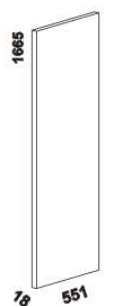

vnitřní vybavení
skříň š. 150

2000

skříň š. 200
s posuvnými dveřmi
– dělené dveře plné

2130

2000

skříň š. 200
s posuvnými dveřmi
– dělené dveře plné + sklo

2130

2000

skříň š. 200
s posuvnými dveřmi
– zrcadlové dveře

vnitřní vybavení
skříň š. 200

2130

2519

skříň š. 250
s posuvnými dveřmi
– dělené dveře plné

2130

2519

skříň š. 250
s posuvnými dveřmi
– dělené dveře plné + sklo

2130

2519

skříň š. 250
s posuvnými dveřmi
– zrcadlové dveře

vnitřní vybavení
skříň š. 250

1665

79

dělicí
příčka svislá

200

475

470

drátěný koš
v. 20 nebo 15

32

550

975

police do skříňě
široká

18