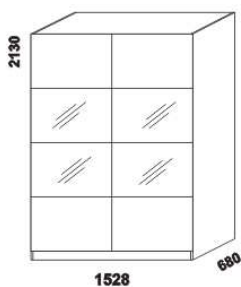

Vzdálenost od podlahy k horní hraně postranice postelí je 470 mm. Hloubka zapuštění nosných patek pod rošty postelí od horní hrany postranice je 68-143 mm. U čel postelí lze zvolit ostré nebo oblé* rohy. Dvoupostele (od vnitřní šířky 140 cm) jsou osazeny samonosnou středovou vzpěrou.

YVETTA doplňky – masivní jádrový buk a masivní dub

* Vnější rozměry úložného prostoru Max jsou z konstrukčních důvodů a pro zachování odvětrávání vždy menší než jsou vnitřní rozměry postele.

ESTER masiv – pokračování

YVETTA masiv doplňky – pokračování

1528

skříň š. 150
s posuvnými dveřmi
– dělené dveře plné

1528

skříň š. 150
s posuvnými dveřmi
– dělené dveře plné + sklo

2130

1528

skříň š. 150
s posuvnými dveřmi
– zrcadlové dveře