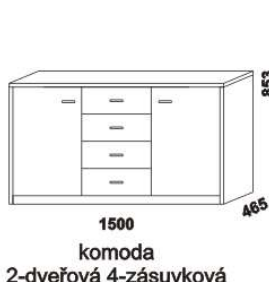

ESTER – masivní jádrový buk, masivní dub

Provedení: masivní jádrový buk nebo masivní dub – cink; noční stolky – masiv nebo kombinace masív a dýha; komoda, toaletní stolek a peřináč – kombinace masív a dýha; skříňě – kombinace dýha a lamino. **Povrchová úprava:** buk – lak nebo vosk, dub – olej. Tloušťka materiálu postele: výplň čel 20 mm, postranice a rám čel 40 mm. Označený rozměr * = čela s oblými rohy. Vnitřní a nepohledové části nočních stolků, komod, toaletního stolk, peřináče, zásuvek pod postel a úložného prostoru (záda, vnitřní části zásuvek, dna) nejsou vyráběny z masívu. Zásuvky nočních stolků jsou vybaveny kulíčkovými plnovýsuvy s dotahem, zásuvka nočního stolk se zásuvkou kulíčkovými částečnými výsuvy bez dotahu, zásuvky komod krytými částečnými výsuvy s dotahem. Drátěné koše do skříňí jsou vybaveny plnovýsuvy. Zásuvka do skříňí je vybavena kolečkovými částečnými výsuvy.

YVETTA doplňky – masivní jádrový buk a masivní dub

* Vnější rozměry úložného prostoru Max jsou z konstrukčních důvodů a pro zachování odvětrávání vždy menší než jsou vnitřní rozměry postele.

ESTER masiv – pokračování