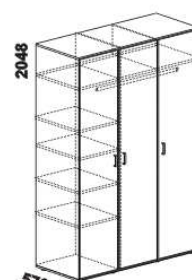

YVETTA masiv doplňky – pokračování

448
skříň 1-dveřová
s policí a tyčí – L

448
skříň 1-dveřová
s policí a tyčí – P

832
skříň 2-dveřová
s policí a tyčí

949
skříň 2-dveřová
dělená s 5 policemi

1397
skříň 3-dveřová
dělená

Skříňe s posuvnými i otevíracími dveřmi se nevyrábí v jádrovém buku. Výšky jednotlivých prvků skříní s otevíracími dveřmi jsou uvedeny bez stavitelných nožek výšky 20 mm.

Orientační vzorník barevného provedení jádrový buk: