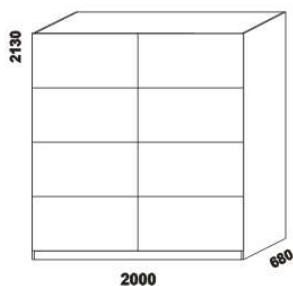

2000

skříň š. 200
s posuvnými dveřmi
– dělené dveře plné