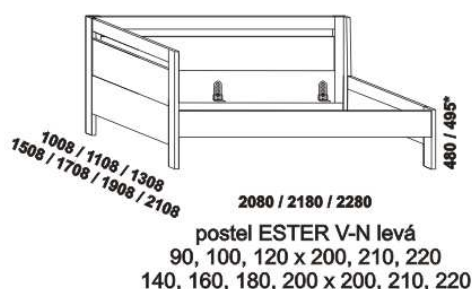

ESTER – masivní jádrový buk, masivní dub

Provedení: masivní jádrový buk nebo masivní dub – cink; noční stolky – masiv nebo kombinace masív a dýha; komoda, toaletní stolek a peřináč – kombinace masív a dýha; skříňě – kombinace dýha a lamino. **Povrchová úprava:** buk – lak nebo vosk, dub – olej. Tloušťka materiálu postele: výplň čel 20 mm, postranice a rám čel 40 mm. Označený rozměr * = čela s oblými rohy. Vnitřní a nepohledové části nočních stolků, komod, toaletního stolk, peřináče, zásuvek pod postel a úložného prostoru (záda, vnitřní části zásuvek, dna) nejsou vyráběny z masívu. Zásuvky nočních stolků jsou vybaveny kulíčkovými plnovýsuvy s dotahem, zásuvka nočního stolk se zásuvkou kulíčkovými částečnými výsuvy bez dotahu, zásuvky komod krytými částečnými výsuvy s dotahem. Drátěné koše do skříňí jsou vybaveny plnovýsuvy. Zásuvka do skříňí je vybavena kolečkovými částečnými výsuvy.

Vzdálenost od podlahy k horní hraně postranice postelí je 470 mm. Hloubka zapuštění nosných patek pod rošty postelí od horní hrany postranice je 68-143 mm. U čel postelí lze zvolit ostré nebo oblé* rohy. Dvoupostele (od vnitřní šířky 140 cm) jsou osazeny samonosnou středovou vzpěrou.

YVETTA doplňky – masivní jádrový buk a masivní dub

* Vnější rozměry úložného prostoru Max jsou z konstrukčních důvodů a pro zachování odvětrávání vždy menší než jsou vnitřní rozměry postele.

ESTER masiv – pokračování