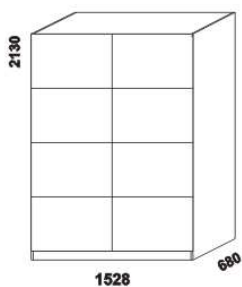

ESTER masiv – pokračování

YVETTA masiv doplňky – pokračování

1528

skříň š. 150
s posuvnými dveřmi
– dělené dveře plné