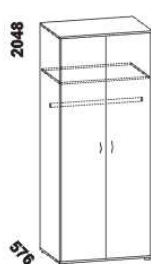

550

455 / 500

police do skříňě úzká
š. 45,5 nebo 50

975

šatní tyč
široká

455 / 500

šatní tyč úzká
š. 45,5 nebo 50

110

500

475

zásuvka
do skříňě

320

550

975

zásuvkový
modul T

ESTER masiv – pokračování

YVETTA masiv doplňky – pokračování

448
skříň 1-dveřová
s policí a tyčí – L

448
skříň 1-dveřová
s policí a tyčí – P

832
skříň 2-dveřová
s policí a tyčí

949
skříň 2-dveřová
dělená s 5 policemi

1397
skříň 3-dveřová
dělená