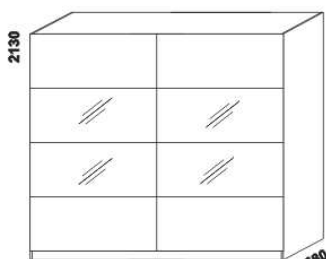

skříň š. 200
s posuvnými dveřmi
– zrcadlové dveře

vnitřní vybavení
skříň š. 200

2130

2519

skříň š. 250
s posuvnými dveřmi
– dělené dveře plné

2130

2519

skříň š. 250
s posuvnými dveřmi
– dělené dveře plné + sklo