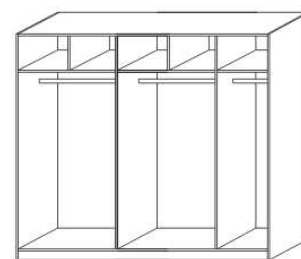

vnitřní vybavení
skříň š. 250