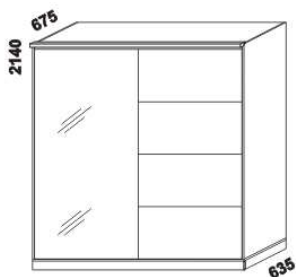

## Doplňky Line – pokračování

1524 / 2000 / 2516  
skříň š. 150, 200, 250  
s posuvnými dveřmi  
– dveře plné

1524 / 2000 / 2516  
skříň š. 150, 200, 250  
s posuvnými dveřmi  
– dveře plné dělené

1524 / 2000 / 2516  
skříň š. 150, 200, 250  
s posuvnými dveřmi  
– dveře zrcadlové

1524 / 2000 / 2516  
skříň š. 150, 200, 250  
s posuvnými dveřmi  
– dveře kombi plné / zrcadlové

1524 / 2000 / 2516  
skříň š. 150, 200, 250  
s posuvnými dveřmi  
– dveře kombi  
plné dělené / zrcadlové