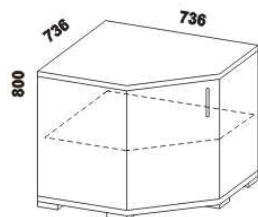

komoda rohová
1-dveřová i57 (L nebo P)