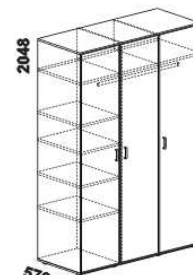

vnitřní vybavení  
skříně š. 150

vnitřní vybavení  
skříně š. 200

vnitřní vybavení  
skříně š. 250

dělicí  
příčka svislá

zásuvkový  
modul T

police do skříně  
široká

police do skříně  
úzká  
š. 46 nebo 50

šatní tyč  
široká

šatní tyč  
úzká  
š. 46 nebo 50

zásuvka  
do skříně

drátěný koš  
v. 20 nebo 15

skříň 1-dveřová  
s policí a tyčí – L

skříň 1-dveřová  
s policí a tyčí – P

skříň 2-dveřová  
s policí a tyčí

skříň 2-dveřová  
dělená s 5 policemi

skříň 3-dveřová  
dělená

Výšky jednotlivých prvků skříní s otevíracími dveřmi jsou uvedeny bez stavitelných nožek výšky 20 mm.