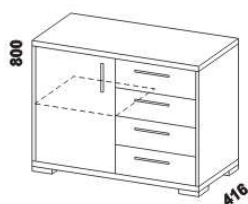

832
komoda 1-dveřová
4-zásuvková i53 (dveře L nebo P)