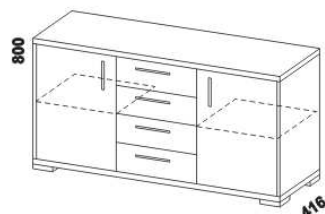

1312
komoda 2-dveřová
4-zásuvková i51