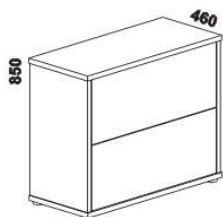

## Doplňky Line – provedení LTD

980  
zásuvka pod postel  
boční půlená

1664  
zásuvka pod postel  
boční tříčtvrteční

1980  
zásuvka pod postel  
boční celá

895 / 995 / 1195  
1395 / 1595 / 1795 / 1995  
úložný prostor Max\*  
90, 100, 120 x 200, 210, 220  
140, 160, 180, 200 x 200, 210, 220

\* Vnější rozměry úložného prostoru Max jsou z konstrukčních důvodů a pro zachování odvětrávání vždy menší než jsou vnitřní rozměry postele.

1050  
peřináč

1685 / 1885  
police nad postel  
š. 160 nebo 180