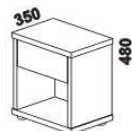

## Doplňky Line – provedení LTD

980  
zásuvka pod postel  
boční půlená

1664  
zásuvka pod postel  
boční tříčtvrteční

1980  
zásuvka pod postel  
boční celá

895 / 995 / 1195  
1395 / 1595 / 1795 / 1995  
úložný prostor Max\*  
90, 100, 120 x 200, 210, 220  
140, 160, 180, 200 x 200, 210, 220

\* Vnější rozměry úložného prostoru Max jsou z konstrukčních důvodů a pro zachování odvětrávání vždy menší než jsou vnitřní rozměry postele.

1050  
peřináč

1685 / 1885  
police nad postel  
š. 160 nebo 180