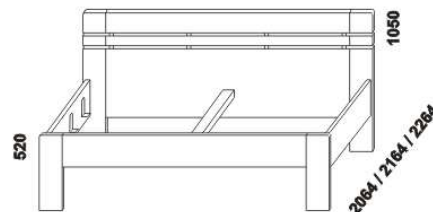

990 / 1090 / 1290
1490 / 1690 / 1890 / 2090
postel EMMA, čelo 3 – s příčkou
90, 100, 120 x 200, 210, 220
140, 160, 180, 200 x 200, 210, 220

Vzdálenost od podlahy k horní hraně postranice postele je 500 mm. Hloubka zapuštění nosných patek pod rošty postele od horní hrany postranice je 120-168 mm. U čel postele lze zvolit ostré nebo oblité* rohy. Zadní (nepohledová) část čela u hlavy je povrchově dokončena – postele lze umístit i do prostoru. Dvoupostelevé (od vnitřní šířky 140 cm) jsou osazeny samonosnou středovou vzpěrou.

Doplňky Line – provedení LTD