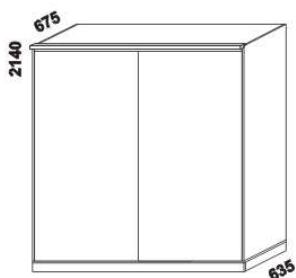

EMMA – pokračování

Doplňky Line – pokračování

1524 / 2000 / 2516
skříň š. 150, 200, 250
s posuvnými dveřmi
– dveře plné