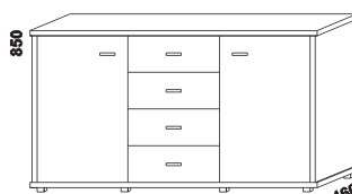

1500
komoda
2-dveřová 4-zásuvková