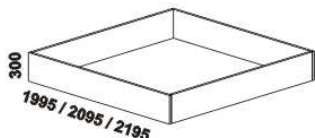

## Doplňky Line – provedení LTD

980  
zásuvka pod postel  
boční půlená

1664  
zásuvka pod postel  
boční tříčtvrteční

1980  
zásuvka pod postel  
boční celá

895 / 995 / 1195  
1395 / 1595 / 1795 / 1995  
úložný prostor Max\*  
90, 100, 120 x 200, 210, 220  
140, 160, 180, 200 x 200, 210, 220

\* Vnější rozměry úložného prostoru Max jsou z konstrukčních důvodů a pro zachování odvětrávání vždy menší než jsou vnitřní rozměry postele.

1050  
peřináč

1685 / 1885  
police nad postel  
š. 160 nebo 180