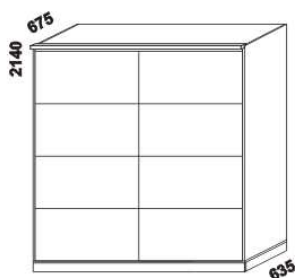

\* Vnější rozměry úložného prostoru Max jsou z konstrukčních důvodů a pro zachování odvětrávání vždy menší než jsou vnitřní rozměry postele.

1050  
peřináč

1685 / 1885  
police nad postel  
š. 160 nebo 180

## Doplňky Line – pokračování

1524 / 2000 / 2516  
skříň š. 150, 200, 250  
s posuvnými dveřmi  
– dveře plné

1524 / 2000 / 2516  
skříň š. 150, 200, 250  
s posuvnými dveřmi  
– dveře plné dělené

1524 / 2000 / 2516  
skříň š. 150, 200, 250  
s posuvnými dveřmi  
– dveře zrcadlové