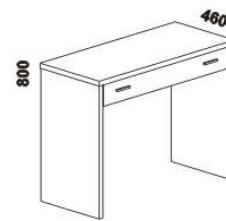

1050
toaletní stolek