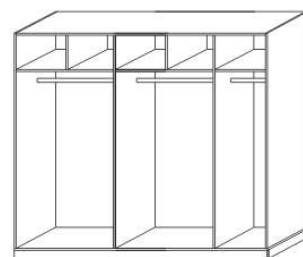

vnitřní vybavení
skříně š. 250