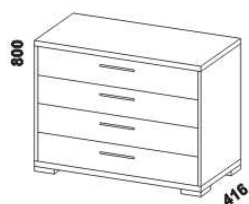

EMMA – pokračování

Komody Libreta – provedení LTD

832
komoda
4-zásuvková i52