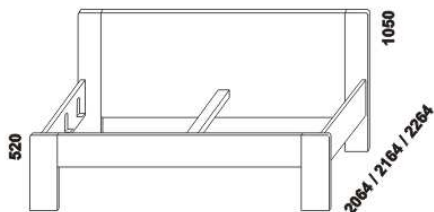

# EMMA – provedení LTD

**Provedení:** LTD, 17 barevných dezení.

Tloušťka materiálu postele: 32 mm. Zásuvky nočních stolků a skříní jsou vybaveny kolečkovými částečnými výsuvy.

Drátěné koše do skříní jsou vybaveny plnovýsuvy. Zásuvky komod Line jsou vybaveny volitelně kolečkovými částečnými výsuvy

nebo kuličkovými plnovýsuvy s tlumeným zavíráním. Zásuvky komod Libreta jsou vybaveny kuličkovými plnovýsuvy s tlumeným zavíráním.

990 / 1090 / 1290  
1490 / 1690 / 1890 / 2090  
postel EMMA, čelo 1 – hladké  
90, 100, 120 x 200, 210, 220  
140, 160, 180, 200 x 200, 210, 220

Vzdálenost od podlahy k horní hraně postranice postele je 500 mm. Hloubka zapuštění nosných patek pod rošty postele od horní hrany postranice je 120-168 mm. U čel postele lze zvolit ostré nebo oblité\* rohy. Zadní (nepohledová) část čela u hlavy je povrchově dokončena – postele lze umístit i do prostoru. Dvoupostelevé (od vnitřní šířky 140 cm) jsou osazeny samonosnou středovou vzpěrou.

## Doplňky Line – provedení LTD

980  
zásuvka pod postel  
boční půlená

1664  
zásuvka pod postel  
boční tříčtvrteční

1980  
zásuvka pod postel  
boční celá

895 / 995 / 1195  
1395 / 1595 / 1795 / 1995  
úložný prostor Max\*  
90, 100, 120 x 200, 210, 220  
140, 160, 180, 200 x 200, 210, 220