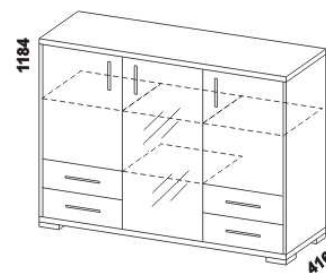

1312
komoda vysoká
3-dveřová 4-zásuvková
se sklem i49