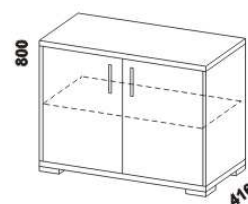

832
komoda 2-dveřová i56