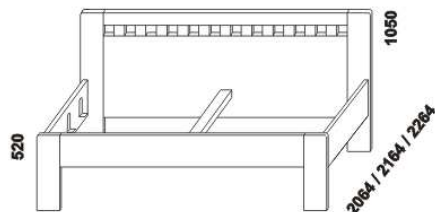

# EMMA – provedení LTD

**Provedení:** LTD, 17 barevných dezení.

Tloušťka materiálu postele: 32 mm. Zásuvky nočních stolků a skříní jsou vybaveny kolečkovými částečnými výsuvy.

Drátěné koše do skříní jsou vybaveny plnovýsuvy. Zásuvky komod Line jsou vybaveny volitelně kolečkovými částečnými výsuvy

nebo kuličkovými plnovýsuvy s tlumeným zavíráním. Zásuvky komod Libreta jsou vybaveny kuličkovými plnovýsuvy s tlumeným zavíráním.

990 / 1090 / 1290  
1490 / 1690 / 1890 / 2090  
postel EMMA, čelo 1 – hladké  
90, 100, 120 x 200, 210, 220  
140, 160, 180, 200 x 200, 210, 220

990 / 1090 / 1290  
1490 / 1690 / 1890 / 2090  
postel EMMA, čelo 2 – čtverce  
90, 100, 120 x 200, 210, 220  
140, 160, 180, 200 x 200, 210, 220

990 / 1090 / 1290  
1490 / 1690 / 1890 / 2090  
postel EMMA, čelo 3 – s příčkou  
90, 100, 120 x 200, 210, 220  
140, 160, 180, 200 x 200, 210, 220

Vzdálenost od podlahy k horní hraně postranice postele je 500 mm. Hloubka zapuštění nosných patek pod rošty postele od horní hrany postranice je 120-168 mm. U čel postele lze zvolit ostré nebo oblité\* rohy. Zadní (nepohledová) část čela u hlavy je povrchově dokončena – postele lze umístit i do prostoru. Dvoupostelevé (od vnitřní šířky 140 cm) jsou osazeny samonosnou středovou vzpěrou.