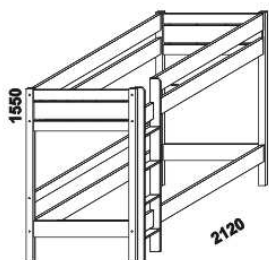

BELLA, KEYLY – masivní smrk

Provedení: masivní smrk, MDF. **Povrchová úprava:** smrk – lak přírodní (případně výplně čel MDF) nebo bílá. **Tloušťka materiálu postelí:** nohy 59 x 59 mm, čelní části 25 mm, boční části 25 mm, schůdky 25 x 100 mm.

980
KEYLY etážová palanda
90 x 200

980
BELLA etážová postel
vysoká 90 x 200

980
BELLA etážová postel
nízká 90 x 200

980
KEYLY NATIVE
etážová palanda
90 x 200

980
BELLA NATIVE
etážová postel
vysoká 90 x 200

980
BELLA NATIVE
etážová postel
nízká 90 x 200

Hloubka zapuštění hranolku od horní hrany postranice postele je 110 mm.

Postele je možné kombinovat s doplňky nábytku GAZEL – kompletní přehled sortimentu je k dispozici na našich prodejnách nebo na loznice.cz.