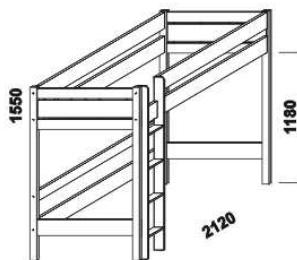

BELLA, KEYLY – masivní smrk

Provedení: masivní smrk, MDF. **Povrchová úprava:** smrk – lak přírodní (případně výplně čel MDF) nebo bílá. **Tloušťka materiálu postelí:** nohy 59 x 59 mm, čelní části 25 mm, boční části 25 mm, schůdky 25 x 100 mm.

980
KEYLY etážová palanda
90 x 200

980
BELLA etážová postel
vysoká 90 x 200

980
BELLA etážová postel
nízká 90 x 200

980
KEYLY NATIVE
etážová palanda
90 x 200

980
BELLA NATIVE
etážová postel
vysoká 90 x 200

980
BELLA NATIVE
etážová postel
nízká 90 x 200

Hloubka zapuštění hranolku od horní hrany postranice postele je 110 mm.

Postele je možné kombinovat s doplňky nábytku GAZEL – kompletní přehled sortimentu je k dispozici na našich prodejnách nebo na loznice.cz.