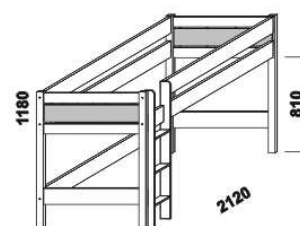

980
KEYLY etážová palanda
90 x 200

980
BELLA etážová postel
vysoká 90 x 200

980
BELLA etážová postel
nízká 90 x 200

980
KEYLY NATIVE
etážová palanda
90 x 200

980
BELLA NATIVE
etážová postel
vysoká 90 x 200

980
BELLA NATIVE
etážová postel
nízká 90 x 200

Hloubka zapuštění hranolku od horní hrany postranice postele je 110 mm.

Postele je možné kombinovat s doplňky nábytku GAZEL – kompletní přehled sortimentu je k dispozici na našich prodejnách nebo na loznice.cz.