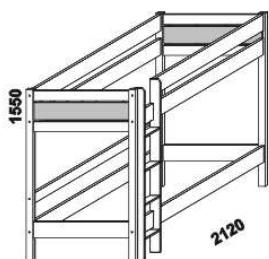

BELLA, KEYLY – masivní smrk

Provedení: masivní smrk, MDF. **Povrchová úprava:** smrk – lak přírodní (případně výplně čel MDF) nebo bílá. **Tloušťka materiálu postelí:** nohy 59 x 59 mm, čelní části 25 mm, boční části 25 mm, schůdky 25 x 100 mm.

980
KEYLY etážová palanda
90 x 200

980
BELLA etážová postel
vysoká 90 x 200

980
BELLA etážová postel
nízká 90 x 200

980
KEYLY NATIVE
etážová palanda
90 x 200

980
BELLA NATIVE
etážová postel
vysoká 90 x 200

980
BELLA NATIVE
etážová postel
nízká 90 x 200

Hloubka zapuštění hranolku od horní hrany postranice postele je 110 mm.

Postele je možné kombinovat s doplňky nábytku GAZEL – kompletní přehled sortimentu je k dispozici na našich prodejnách nebo na loznice.cz.