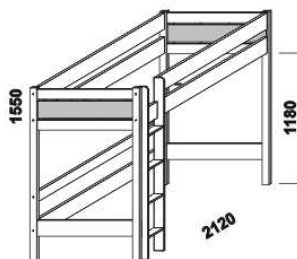

980
KEYLY etážová palanda
90 x 200

980
BELLA etážová postel
vysoká 90 x 200

980
BELLA etážová postel
nízká 90 x 200

980
KEYLY NATIVE
etážová palanda
90 x 200

980
BELLA NATIVE
etážová postel
vysoká 90 x 200

980
BELLA NATIVE
etážová postel
nízká 90 x 200

Hloubka zapuštění hranolku od horní hrany postranice postele je 110 mm.

Postele je možné kombinovat s doplňky nábytku GAZEL – kompletní přehled sortimentu je k dispozici na našich prodejnách nebo na loznice.cz.