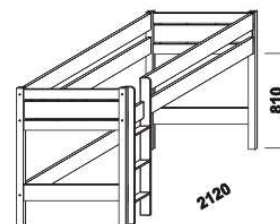

BELLA, KEYLY – masivní smrk

Provedení: masivní smrk, MDF. **Povrchová úprava:** smrk – lak přírodní (případně výplně čel MDF) nebo bílá. **Tloušťka materiálu postelí:** nohy 59 x 59 mm, čelní části 25 mm, boční části 25 mm, schůdky 25 x 100 mm.

980
KEYLY etážová palanda
90 x 200

980
BELLA etážová postel
vysoká 90 x 200

980
BELLA etážová postel
nízká 90 x 200

980
KEYLY NATIVE
etážová palanda
90 x 200

980
BELLA NATIVE
etážová postel
vysoká 90 x 200

980
BELLA NATIVE
etážová postel
nízká 90 x 200

Hloubka zapuštění hranolku od horní hrany postranice postele je 110 mm.

Postele je možné kombinovat s doplňky nábytku GAZEL – kompletní přehled sortimentu je k dispozici na našich prodejnách nebo na loznice.cz.