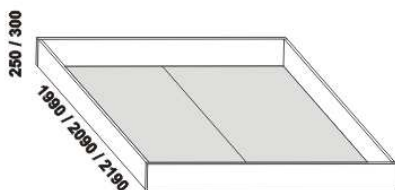

Zásuvky nočních stolků a komod jsou vybaveny volitelně krytými plnovýsuvy s dotahem nebo krytými plnovýsuvy s funkcí "push on".

990 / 1090 / 1290 / 1490 / 1690 / 1890 / 2090

980 / 1080 / 1280 / 1480 / 1680 / 1880 / 2080

postel WANDA bez výplně předního čela
90, 100, 120 x 200, 210, 220
140, 160, 180, 200 x 200, 210, 220

990 / 1090 / 1290 / 1490 / 1690 / 1890 / 2090

980 / 1080 / 1280 / 1480 / 1680 / 1880 / 2080

postel WANDA včetně výplně předního čela
90, 100, 120 x 200, 210, 220
140, 160, 180, 200 x 200, 210, 220

Vzdálenost od podlahy k horní hraně postranice postele je 450 mm, u zvýšené postele 500 mm. **Hloubka zapuštění** nosných patek pod rošty postele od horní hrany postranice je 80-155 mm. Zadní (nepohledová) část čela u hlavy je povrchově dokončena – postel lze umístit i do prostoru. Dvoupostele (od vnitřní šířky 140 cm) jsou osazeny samonosnou středovou vzpěrou. Z důvodu přesahu čela postele nad matrací doporučujeme zkontrolovat vhodnost umístění polohovacích nebo do boku výklonných roštů.

Doplňky LENA – masivní buk

890 / 990 / 1190 / 1390 / 1590 / 1790 / 1990
úložný prostor Max **
90, 100, 120 x 200, 210, 220
140, 160, 180, 200 x 200, 210, 220

** Vnější rozměry úložného prostoru Max jsou z konstrukčních důvodů a pro zachování odvětrávání vždy menší než jsou vnitřní rozměry postele.