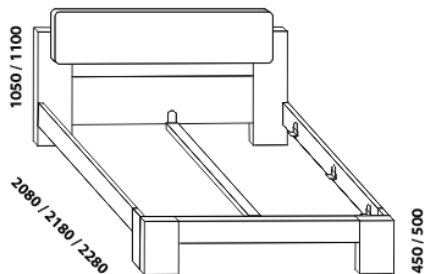

WANDA – masivní buk

Více info:

Provedení: masiv – průběžná lamela, výplň předního čela postele – dýha. Zásuvka pod postel a úložný prostor Max – masiv nebo dýha.

Povrchová úprava: lak nebo olej.

Tloušťka materiálu postele je 40 mm, výplň předního čela 19 mm, naložené čelo 30 mm. Noční stolky (vyjma varianty bez zásuvky), komody a lavice lze objednávat v oběm provedení (oblá přední a obě boční horní hrany půdy). Vnitřní a nepohledové části nočních stolků, komod, zásuvek pod postel a úložných prostorů (záda, dna) nejsou vyráběny z masivu. Zásuvky nočních stolků a komod jsou vybaveny volitelně krytými plnovýsuvy s dotahem nebo krytými plnovýsuvy s funkcí "push on".

990 / 1090 / 1290 / 1490 / 1690 / 1890 / 2090

980 / 1080 / 1280 / 1480 / 1680 / 1880 / 2080

postel WANDA bez výplně předního čela
90, 100, 120 × 200, 210, 220
140, 160, 180, 200 × 200, 210, 220

990 / 1090 / 1290 / 1490 / 1690 / 1890 / 2090

Hloubka zapuštění nosných patek pod rošty postele od horní hrany postranice je 80-155 mm.

Zadní (nepohledová) část čela u hlavy je povrchově dokončena – postel lze umístit i do prostoru.

Dvoupostele (od vnitřní šířky 140 cm) jsou osazeny samonosnou středovou vzpěrou.

úl. prostor
MAX

rám postele

** Vnější rozměry úložného prostoru Max jsou z konstrukčních důvodů a pro zachování odvětrávání vždy menší než jsou vnitřní rozměry postele.

650 / 750 / 850 / 950
zásuvka pod postel
š. 99, 154 a 199