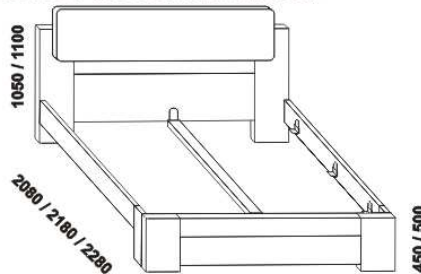

Zásuvky nočních stolků a komod jsou vybaveny volitelně krytými plnovýsuvy s dotahem nebo krytými plnovýsuvy s funkcí "push on".

990 / 1090 / 1290 / 1490 / 1690 / 1890 / 2090

980 / 1080 / 1280 / 1480 / 1680 / 1880 / 2080

postel WANDA bez výplně předního čela
90, 100, 120 x 200, 210, 220
140, 160, 180, 200 x 200, 210, 220

990 / 1090 / 1290 / 1490 / 1690 / 1890 / 2090

980 / 1080 / 1280 / 1480 / 1680 / 1880 / 2080

postel WANDA včetně výplně předního čela
90, 100, 120 x 200, 210, 220
140, 160, 180, 200 x 200, 210, 220

Vzdálenost od podlahy k horní hraně postranice postele je 450 mm, u zvýšené postele 500 mm. **Hloubka zapuštění** nosných patek pod rošty postele od horní hrany postranice je 80-155 mm. Zadní (nepohledová) část čela u hlavy je povrchově dokončena – postel lze umístit i do prostoru. Dvoupostele (od vnitřní šířky 140 cm) jsou osazeny samonosnou středovou vzpěrou. Z důvodu přesahu čela postele nad matrací doporučujeme zkontrolovat vhodnost umístění polohovacích nebo do boku výklonných roštů.

Doplňky LENA – masivní buk

890 / 990 / 1190 / 1390 / 1590 / 1790 / 1990
úložný prostor Max **
90, 100, 120 x 200, 210, 220
140, 160, 180, 200 x 200, 210, 220

** Vnější rozměry úložného prostoru Max jsou z konstrukčních důvodů a pro zachování odvětrávání vždy menší než jsou vnitřní rozměry postele.