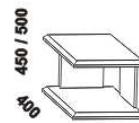

Doplňky LENA – masivní buk

890 / 990 / 1190 / 1390 / 1590 / 1790 / 1990
úložný prostor Max **
90, 100, 120 x 200, 210, 220
140, 160, 180, 200 x 200, 210, 220

** Vnější rozměry úložného prostoru Max jsou z konstrukčních důvodů a pro zachování odvětrávání vždy menší než jsou vnitřní rozměry postele.

650 / 750 / 850 / 950
zásuvka pod postel
š. 99, 154 a 199

400 / 500
noční stolek
2-zásuvkový
š. 40 nebo 50

400 / 500
noční stolek
1-zásuvkový
š. 40 nebo 50

noční stolek
závěsný oblý
L nebo P

noční stolek
závěsný čtvercový
L nebo P