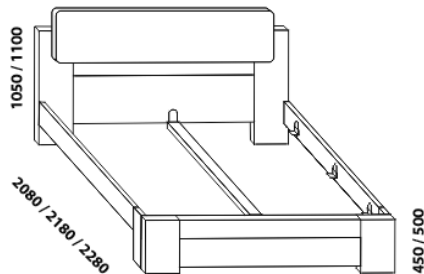

WANDA – masivní buk

Více info:

Provedení: masiv – průběžná lamela, výplň předního čela postele – dýha. Zásuvka pod postel a úložný prostor Max – masiv nebo dýha.

Povrchová úprava: lak nebo olej.

Tloušťka materiálu postele je 40 mm, výplň předního čela 19 mm, naložené čelo 30 mm. Noční stolky (vyjma varianty bez zásuvky), komody a lavice lze objednávat v oběm provedení (oblá přední a obě boční horní hrany půdy). Vnitřní a nepohledové části nočních stolků, komod, zásuvek pod postel a úložných prostorů (záda, dna) nejsou vyráběny z masivu. Zásuvky nočních stolků a komod jsou vybaveny volitelně krytými plnovýsuvy s dotahem nebo krytými plnovýsuvy s funkcí "push on".

980 / 1080 / 1280 / 1480 / 1680 / 1880 / 2080

postel WANDA včetně výplně předního čela
90, 100, 120 × 200, 210, 220
140, 160, 180, 200 × 200, 210, 220

Vzdálenost od podlahy k horní hraně postranice postele je 450 mm, u zvýšené postele 500 mm. Výška postranice postele je 200 mm.

Hloubka zapuštění nosných patek pod rošty postele od horní hrany postranice je 80-155 mm.

Zadní (nepohledová) část čela u hlavy je povrchově dokončena – postel lze umístit i do prostoru.

Dvoupostele (od vnitřní šířky 140 cm) jsou osazeny samonosnou středovou vzpěrou.

úl. prostor
MAX

rám postele

** Vnější rozměry úložného prostoru Max jsou z konstrukčních důvodů a pro zachování odvětrávání vždy menší než jsou vnitřní rozměry postele.

650 / 750 / 850 / 950
zásuvka pod postel
š. 99, 154 a 199