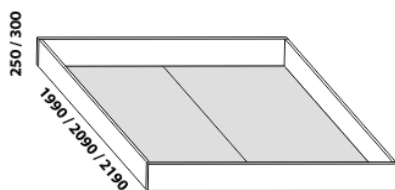

Doplňky LENA – masivní buk

890 / 990 / 1190 / 1390 / 1590 / 1790 / 1990

úložný prostor Max **
90, 100, 120 × 200, 210, 220
140, 160, 180, 200 × 200, 210, 220

úl. prostor
MAX

rám postele

** Vnější rozměry úložného prostoru Max jsou z konstrukčních důvodů a pro zachování odvětrávání vždy menší než jsou vnitřní rozměry postele.