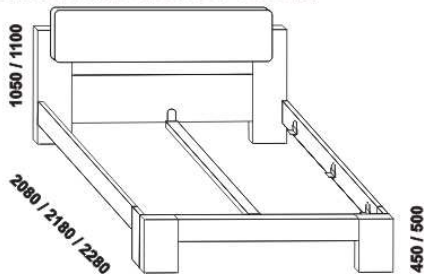

WANDA – masivní buk

Provedení: masiv – průběžná lamela. Postel – masiv nebo kombinace masiv a dýha.

Zásuvka pod postel a úložný prostor Max – masiv nebo dýha. **Povrchová úprava:** lak nebo olej.

Tloušťka materiálu postele je 40 mm, výplň předního čela 19 mm (dýha), naložené čelo 30 mm.

Noční stolky (vyjma varianty bez zásuvky), komody a lavice lze objednávat v oblém provedení (oblá přední a obě boční horní hrany půdy).

Vnitřní a nepohledové části nočních stolků, komod, zásuvek pod postel a úložných prostorů (záda, dna) nejsou vyráběny z masivu.

Zásuvky nočních stolků a komod jsou vybaveny volitelně krytými plnovýsuvy s dotahem nebo krytými plnovýsuvy s funkcí "push on".

990 / 1090 / 1290 / 1490 / 1690 / 1890 / 2090

980 / 1080 / 1280 / 1480 / 1680 / 1880 / 2080

postel WANDA bez výplně předního čela
90, 100, 120 x 200, 210, 220
140, 160, 180, 200 x 200, 210, 220

990 / 1090 / 1290 / 1490 / 1690 / 1890 / 2090