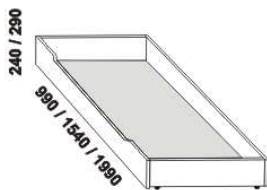

postel WANDA bez výplně předního čela
90, 100, 120 x 200, 210, 220
140, 160, 180, 200 x 200, 210, 220

990 / 1090 / 1290 / 1490 / 1690 / 1890 / 2090

980 / 1080 / 1280 / 1480 / 1680 / 1880 / 2080

postel WANDA včetně výplně předního čela
90, 100, 120 x 200, 210, 220
140, 160, 180, 200 x 200, 210, 220

Vzdálenost od podlahy k horní hraně postranice postele je 450 mm, u zvýšené postele 500 mm. **Hloubka zapuštění** nosných patek pod rošty postele od horní hrany postranice je 80-155 mm. Zadní (nepohledová) část čela u hlavy je povrchově dokončena – postel lze umístit i do prostoru. Dvoupostele (od vnitřní šířky 140 cm) jsou osazeny samonosnou středovou vzpěrou. Z důvodu přesahu čela postele nad matrací doporučujeme zkontrolovat vhodnost umístění polohovacích nebo do boku výklonných roštů.

Doplňky LENA – masivní buk

890 / 990 / 1190 / 1390 / 1590 / 1790 / 1990
úložný prostor Max **
90, 100, 120 x 200, 210, 220
140, 160, 180, 200 x 200, 210, 220

** Vnější rozměry úložného prostoru Max jsou z konstrukčních důvodů a pro zachování odvětrávání vždy menší než jsou vnitřní rozměry postele.