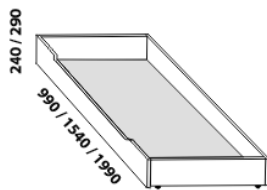

Hloubka zapuštění nosných patek pod rošty postele od horní hrany postranice je 80-155 mm.

Zadní (nepohledová) část čela u hlavy je povrchově dokončena – postel lze umístit i do prostoru.

Dvoupostele (od vnitřní šířky 140 cm) jsou osazeny samonosnou středovou vzpěrou.

Z důvodu přesahu čela postele nad matraci doporučujeme zkontrolovat vhodnost umístění polohovacích nebo do boku výklonných roštů.

Doplňky LENA – masivní buk

890 / 990 / 1190 / 1390 / 1590 / 1790 / 1990

úložný prostor Max **
90, 100, 120 × 200, 210, 220
140, 160, 180, 200 × 200, 210, 220

úl. prostor
MAX

rám postele

** Vnější rozměry úložného prostoru Max jsou z konstrukčních důvodů a pro zachování odvětrávání vždy menší než jsou vnitřní rozměry postele.

650 / 750 / 850 / 950
zásuvka pod postel
š. 99, 154 a 199