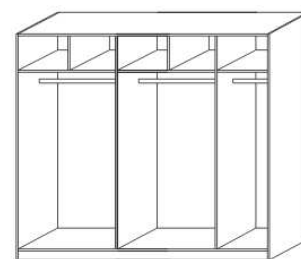

vnitřní vybavení
skříň š. 250