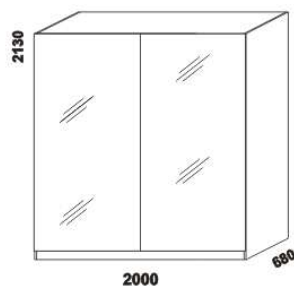

2130
2000 680
skříň š. 200
s posuvnými dveřmi
– zrcadlové dveře