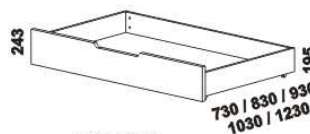

Povrchová úprava: buk – lak nebo vosk, dub – lak (pouze průběžný dub) nebo olej.

Tloušťka materiálu postele: 40 mm.

Vnitřní a nepohledové části nočních stolků, komod, toaletního stolku, zásuvek pod postel a úložného prostoru (záda, vnitřní části zásuvek, dna) nejsou vyráběny z masivu. Zásuvky nočních stolků jsou vybaveny kuličkovými částečnými výsuvy s dotahem, zásuvky komod krytými částečnými výsuvy s dotahem. Drátěné koše do skříní jsou vybaveny plnovýsuvy. Zásuvka do skříní je vybavena kolečkovými částečnými výsuvy.

1048 / 1148 / 1348
1548 / 1742 / 1942 / 2142

postel VIVIEN
90, 100, 120 x 200, 210, 220
140, 160, 180, 200 x 200, 210, 220

zásuvka pod postel boční
3/4 nebo celá

Vzdálenost od podlahy k horní hraně postranice postele je 500 mm.

Hloubka zapuštění hranolku postele od horní hrany postranice je volitelně 145 nebo 205 mm. Výška postranice postele je 250 mm.

Dvoupostele (od vnitřní šířky 140 cm) jsou osazeny samonosnou středovou vzpěrou.