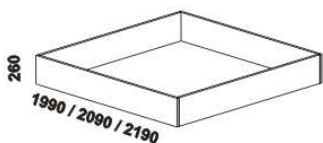

1048 / 1148 / 1348
1548 / 1742 / 1942 / 2142

postel VIVIEN
90, 100, 120 x 200, 210, 220
140, 160, 180, 200 x 200, 210, 220

zásuvka pod postel boční
3/4 nebo celá

Vzdálenost od podlahy k horní hraně postranice postele je 500 mm.

Hloubka zapuštění hranolku postele od horní hrany postranice je volitelně 145 nebo 205 mm. Výška postranice postele je 250 mm.

Dvoupostele (od vnitřní šířky 140 cm) jsou osazeny samonosnou středovou vzpěrou.

885 / 985 / 1185 / 1385 / 1585 / 1785 / 1985
úložný prostor Max*

90, 100, 120, 140, 160, 180, 200 x 200, 210, 220

* Vnější rozměry úložného prostoru Max jsou z konstrukčních důvodů a pro zachování odvětrávání vždy menší než jsou vnitřní rozměry postele.