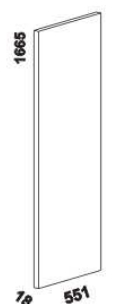

Hloubka zapuštění hranolku postele od horní hrany postranice je volitelně 145 nebo 205 mm. Výška postranice postele je 250 mm.

Dvoupostele (od vnitřní šířky 140 cm) jsou osazeny samonosnou středovou vzpěrou.

2130
1528 680
skříň š. 150
s posuvnými dveřmi
– dělené dveře plné + sklo

2130
1528 680
skříň š. 150
s posuvnými dveřmi
– zrcadlové dveře

vnitřní vybavení
skříň š. 150

2130
2000 680
skříň š. 200
s posuvnými dveřmi
– dělené dveře plné

2130
2000 680
skříň š. 200
s posuvnými dveřmi
– dělené dveře plné + sklo

2130
2000 680
skříň š. 200
s posuvnými dveřmi
– zrcadlové dveře

vnitřní vybavení
skříň š. 200

2130
2519 680
skříň š. 250
s posuvnými dveřmi
– dělené dveře plné

2130
2519 680
skříň š. 250
s posuvnými dveřmi
– dělené dveře plné + sklo

2130
2519 680
skříň š. 250
s posuvnými dveřmi
– zrcadlové dveře

vnitřní vybavení
skříň š. 250

1665
79 551
dělící
příčka svislá

200
150 475
470
drátěný koš
v. 20 nebo 15