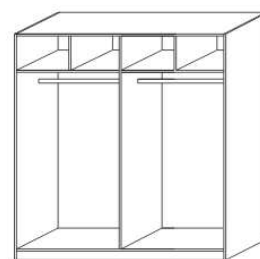

Hloubka zapuštění hranolku postele od horní hrany postranice je volitelně 145 nebo 205 mm. Výška postranice postele je 250 mm.

Dvoupostele (od vnitřní šířky 140 cm) jsou osazeny samonosnou středovou vzpěrou.

2130
1528 680
skříň š. 150
s posuvnými dveřmi
– dělené dveře plné + sklo

2130
1528 680
skříň š. 150
s posuvnými dveřmi
– zrcadlové dveře

vnitřní vybavení
skříň š. 150

2130
2000 680
skříň š. 200
s posuvnými dveřmi
– dělené dveře plné

2130
2000 680
skříň š. 200
s posuvnými dveřmi
– dělené dveře plné + sklo

2130
2000 680
skříň š. 200
s posuvnými dveřmi
– zrcadlové dveře

vnitřní vybavení
skříň š. 200

2130
2519 680
skříň š. 250
s posuvnými dveřmi
– dělené dveře plné