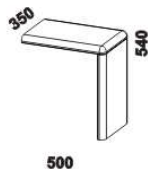

ENYA doplňky – masivní jádrový buk, masivní buk a masivní dub

noční stolek
závěsný

noční stolek
L