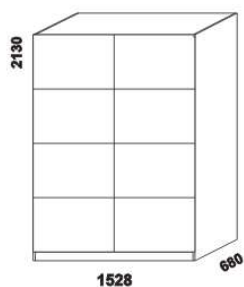

VIVIEN – pokračování

YVETTA masiv doplňky – masivní jádrový buk, masivní buk a masivní dub

2130
1528 680
skříň š. 150
s posuvnými dveřmi
– dělené dveře plné