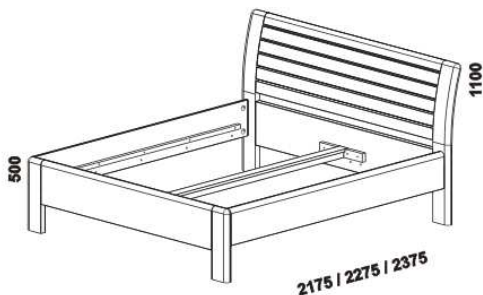

VIVIEN – masivní jádrový buk, masivní buk a masivní dub

Provedení: masivní jádrový buk – cink, masivní buk – průběžná lamela, masivní dub – volitelně cink nebo průběžná lamela; noční stolky – masiv nebo kombinace masiv a dýha; komody – kombinace masiv a dýha; skříň – kombinace dýha a lamino.

Povrchová úprava: buk – lak nebo vosk, dub – lak (pouze průběžný dub) nebo olej.

Tloušťka materiálu postele: 40 mm.

Vnitřní a nepohledové části nočních stolků, komod, toaletního stolku, zásuvek pod postel a úložného prostoru (záda, vnitřní části zásuvek, dna) nejsou vyráběny z masivu. Zásuvky nočních stolků jsou vybaveny kuličkovými částečnými výsuvy s dotahem, zásuvky komod krytými částečnými výsuvy s dotahem. Drátěné koše do skříní jsou vybaveny plnovýsuvy. Zásuvka do skříní je vybavena kolečkovými částečnými výsuvy.

1048 / 1148 / 1348
1548 / 1742 / 1942 / 2142

postel VIVIEN
90, 100, 120 x 200, 210, 220
140, 160, 180, 200 x 200, 210, 220

zásuvka pod postel boční
3/4 nebo celá

Vzdálenost od podlahy k horní hraně postranice postele je 500 mm.

Hloubka zapuštění hranolku postele od horní hrany postranice je volitelně 145 nebo 205 mm. Výška postranice postele je 250 mm.

Dvoupostele (od vnitřní šířky 140 cm) jsou osazeny samonosnou středovou vzpěrou.