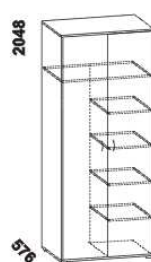

32
975 550
police do skříňě
široká

18
455 / 500 550
police do skříňě úzká
š. 45,5 nebo 50

975
šatní tyč
široká

455 / 500
šatní tyč úzká
š. 45,5 nebo 50

110
475 500
zásuvka
do skříňě

320
975 550
zásuvkový
modul T

VIVIEN – pokračování

YVETTA masiv doplňky – pokračování

448
skříň 1-dveřová
s policí a tyčí – L

448
skříň 1-dveřová
s policí a tyčí – P

832
skříň 2-dveřová
s policí a tyčí

949
skříň 2-dveřová
dělená s 5 policemi

1397
skříň 3-dveřová
dělená

Skříně s posuvnými i otevíracími dveřmi se nevyrábí v jádrovém buku. Výšky jednotlivých prvků skříní s otevíracími dveřmi jsou uvedeny bez stavitelných nožek výšky 20 mm.

Orientační vzorník barevného provedení jádrový buk: