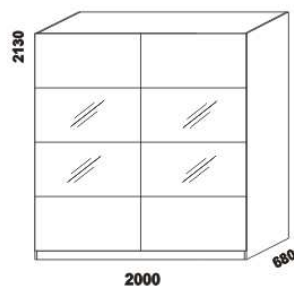

2130
1528 680
skříň š. 150
s posuvnými dveřmi
– dělené dveře plné + sklo

2130
1528 680
skříň š. 150
s posuvnými dveřmi
– zrcadlové dveře

vnitřní vybavení
skříň š. 150

2130
2000 680
skříň š. 200
s posuvnými dveřmi
– dělené dveře plné