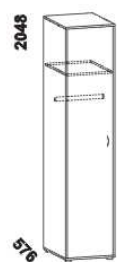

2130
2000 680
skříň š. 200
s posuvnými dveřmi
– dělené dveře plné + sklo

2130
2000 680
skříň š. 200
s posuvnými dveřmi
– zrcadlové dveře

vnitřní vybavení
skříň š. 200

2130
2519 680
skříň š. 250
s posuvnými dveřmi
– dělené dveře plné

2130
2519 680
skříň š. 250
s posuvnými dveřmi
– dělené dveře plné + sklo

2130
2519 680
skříň š. 250
s posuvnými dveřmi
– zrcadlové dveře

vnitřní vybavení
skříň š. 250

1665
79 551
dělící
příčka svislá

200
150 475
470
drátěný koš
v. 20 nebo 15

32
975 550
police do skříňě
široká

18
455 / 500 550
police do skříňě úzká
š. 45,5 nebo 50

975
šatní tyč
široká

455 / 500
šatní tyč úzká
š. 45,5 nebo 50

110
475 500
zásuvka
do skříňě

320
975 550
zásuvkový
modul T

VIVIEN – pokračování

YVETTA masiv doplňky – pokračování

448
skříň 1-dveřová
s policí a tyčí – L

448
skříň 1-dveřová
s policí a tyčí – P

832
skříň 2-dveřová
s policí a tyčí

949
skříň 2-dveřová
dělená s 5 policemi